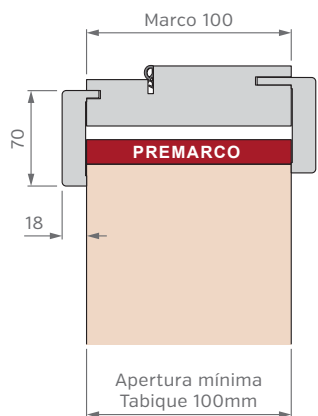

Corrediza Simple

Corrediza Doble

Puerta y Media

MARCOS

El marco de una puerta debe adecuarse al diseño de pared deseado, diseñamos y disponemos de alternativas para cada caso, desde los tradicionales marcos fijos con contramarcos, hasta modernos sistemas de amure con unión de producto pared con perfilería de aluminio.

SIN PREMARCO

CON PREMARCO

CON BUÑA

ANCHOS DE PARED Y CONTRAMARCOS REGULABLES

MARCO DE 100mm

MARCO DE 150mm

MARCO DE 200mm

Burlete EPDM
Blanco o Marrón

Burlete EPDM
Blanco o Marrón

Burlete EPDM
Blanco o Marrón

PUERTA SIMPLE - MEDIDAS ESTÁNDAR

MARCO CON PREMARCO

Las medidas estándar de las aberturas Marroncelli se caracterizan por comenzar con un marco de 2063 mm de alto y 698 mm de ancho. A partir de estas dimensiones iniciales, estas aberturas siguen un patrón de crecimiento constante, aumentando en dimensiones cada 200 mm en altura y 100 mm en su ancho.

Este rango de medidas estándar proporciona opciones flexibles para adaptarse a diversas necesidades de diseño y construcción.

ALTOS		ANCHOS	
VANO MARCO	HOJA	VANO MARCO	HOJA
2063	2018	698	624
2263	2218	798	724
2463	2418	898	824
2663	2618	998	924