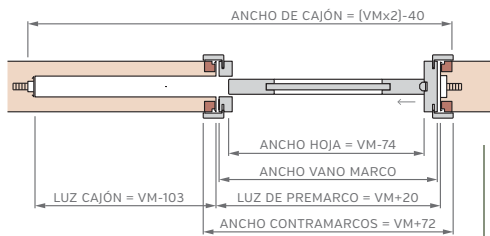

2 HOJAS CON CONTRAMARCO

ALTOS		ANCHOS	
VANO MARCO	HOJA	VANO MARCO	HOJA
2063	2018	698	624
2263	2218	798	724
2463	2418	898	824
2663	2618	998	924