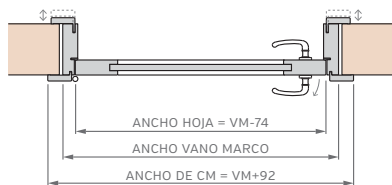

Corrediza Simple

Corrediza Doble

Puerta y Media

MARCOS

El marco de una puerta debe adecuarse al diseño de pared deseado, diseñamos y disponemos de alternativas para cada caso, desde los tradicionales marcos fijos con contramarcos, hasta modernos sistemas de amure con unión de producto pared con perfilería de aluminio.

Burlete EPDM
Blanco o Marrón

Burlete EPDM
Blanco o Marrón

PUERTA SIMPLE - MEDIDAS ESTÁNDAR

MARCO CON PREMARCO

Las medidas estándar de las aberturas Marroncelli se caracterizan por comenzar con un marco de 2063 mm de alto y 698 mm de ancho. A partir de estas dimensiones iniciales, estas aberturas siguen un patrón de crecimiento constante, aumentando en dimensiones cada 200 mm en altura y 100 mm en su ancho.

Este rango de medidas estándar proporciona opciones flexibles para adaptarse a diversas necesidades de diseño y construcción.

ALTOS		ANCHOS	
VANO MARCO	HOJA	VANO MARCO	HOJA
2063	2018	698	624
2263	2218	798	724
2463	2418	898	824
2663	2618	998	924

PUERTA SIMPLE - MEDIDAS ESTÁNDAR

MARCO SIN PREMARCO

ALTOS		ANCHOS	
VANO MARCO	HOJA	VANO MARCO	HOJA
2063	2018	698	624
2263	2218	798	724
2463	2418	898	824
2663	2618	998	924

MARCO CON BUÑA

ALTOS		ANCHOS	
VANO MARCO	HOJA	VANO MARCO	HOJA
2063	2018	698	624
2263	2218	798	724
2463	2418	898	824
2663	2618	998	924