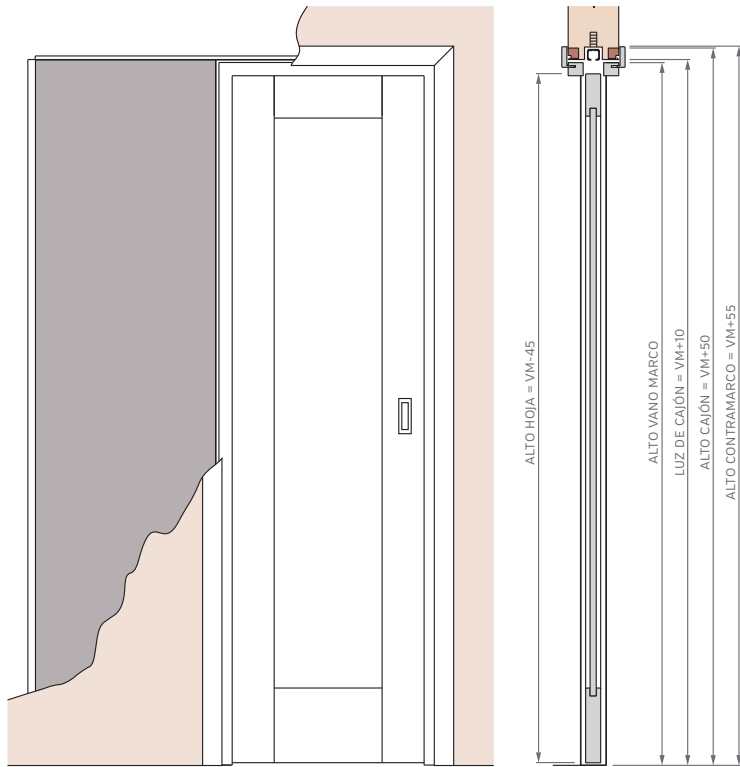

PUERTA CORREDIZA DE EMBUTIR - MEDIDAS ESTÁNDAR

1 HOJA CON CONTRAMARCO