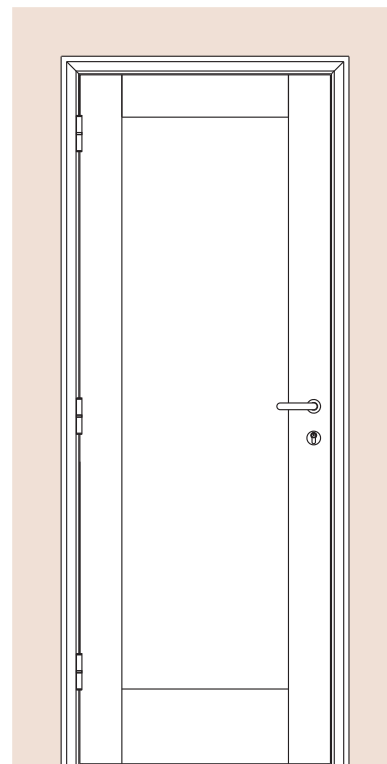

MARCO CON BUÑA

ALTOS		ANCHOS	
VANO MARCO	HOJA	VANO MARCO	HOJA
2063	2018	698	624
2263	2218	798	724
2463	2418	898	824
2663	2618	998	924