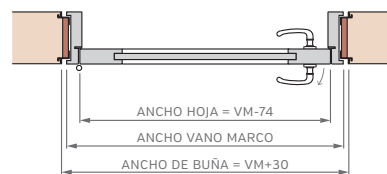

Burlete EPDM
Blanco o Marrón

Burlete EPDM
Blanco o Marrón

PUERTA SIMPLE - MEDIDAS ESTÁNDAR

MARCO CON PREMARCO

Las medidas estándar de las aberturas Marroncelli se caracterizan por comenzar con un marco de 2063 mm de alto y 698 mm de ancho. A partir de estas dimensiones iniciales, estas aberturas siguen un patrón de crecimiento constante, aumentando en dimensiones cada 200 mm en altura y 100 mm en su ancho.

Este rango de medidas estándar proporciona opciones flexibles para adaptarse a diversas necesidades de diseño y construcción.

ALTOS		ANCHOS	
VANO MARCO	HOJA	VANO MARCO	HOJA
2063	2018	698	624
2263	2218	798	724
2463	2418	898	824
2663	2618	998	924

PUERTA SIMPLE - MEDIDAS ESTÁNDAR

MARCO SIN PREMARCO

ALTOS		ANCHOS	
VANO MARCO	HOJA	VANO MARCO	HOJA
2063	2018	698	624
2263	2218	798	724
2463	2418	898	824
2663	2618	998	924

MARCO CON BUÑA

ALTOS		ANCHOS	
VANO MARCO	HOJA	VANO MARCO	HOJA
2063	2018	698	624
2263	2218	798	724
2463	2418	898	824
2663	2618	998	924

PUERTA CORREDIZA DE EMBUTIR - MEDIDAS ESTÁNDAR

1 HOJA CON CONTRAMARCO

ALTOS		ANCHOS	
VANO MARCO	HOJA	VANO MARCO	HOJA
2063	2018	698	624
2263	2218	798	724
2455	2418	898	824
2663	2618	998	924

2 HOJAS CON CONTRAMARCO