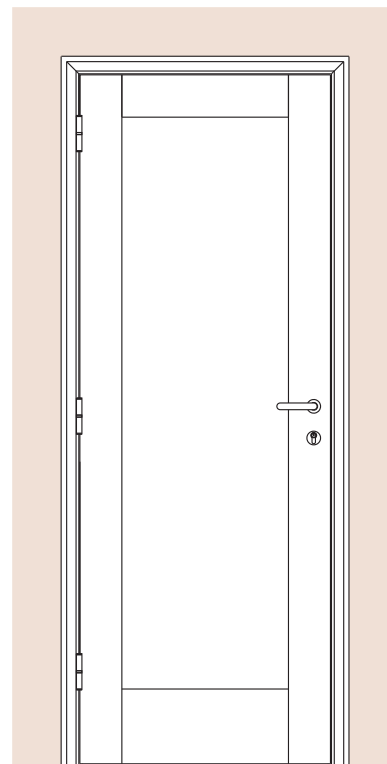

Burlete EPDM
Blanco o Marrón

Burlete EPDM
Blanco o Marrón

PUERTA SIMPLE - MEDIDAS ESTÁNDAR

MARCO CON PREMARCO

Las medidas estándar de las aberturas Marroncelli se caracterizan por comenzar con un marco de 2063 mm de alto y 698 mm de ancho. A partir de estas dimensiones iniciales, estas aberturas siguen un patrón de crecimiento constante, aumentando en dimensiones cada 200 mm en altura y 100 mm en su ancho.

Este rango de medidas estándar proporciona opciones flexibles para adaptarse a diversas necesidades de diseño y construcción.

ALTOS		ANCHOS	
VANO MARCO	HOJA	VANO MARCO	HOJA
2063	2018	698	624
2263	2218	798	724
2463	2418	898	824
2663	2618	998	924

PUERTA SIMPLE - MEDIDAS ESTÁNDAR

MARCO SIN PREMARCO

ALTOS		ANCHOS	
VANO MARCO	HOJA	VANO MARCO	HOJA
2063	2018	698	624
2263	2218	798	724
2463	2418	898	824
2663	2618	998	924

MARCO CON BUÑA

ALTOS		ANCHOS	
VANO MARCO	HOJA	VANO MARCO	HOJA
2063	2018	698	624
2263	2218	798	724
2463	2418	898	824
2663	2618	998	924