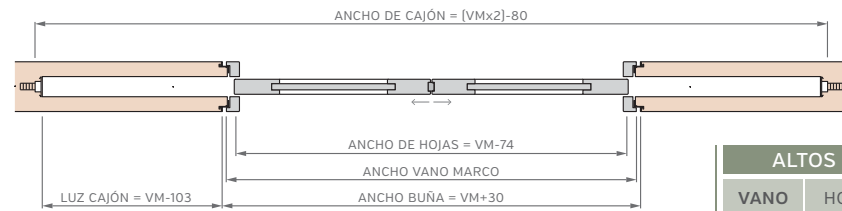

Burlete EPDM
Blanco o Marrón

Burlete EPDM
Blanco o Marrón

PUERTA SIMPLE - MEDIDAS ESTÁNDAR

MARCO CON PREMARCO

Las medidas estándar de las aberturas Marroncelli se caracterizan por comenzar con un marco de 2063 mm de alto y 698 mm de ancho. A partir de estas dimensiones iniciales, estas aberturas siguen un patrón de crecimiento constante, aumentando en dimensiones cada 200 mm en altura y 100 mm en su ancho.

ALTOS		ANCHOS	
VANO MARCO	HOJA	VANO MARCO	HOJA
2063	2018	1315	624
2263	2218	1515	724
2455	2418	1715	824
2663	2618	1915	924

PUERTA CORREDIZA DE EMBUTIR - MEDIDAS ESTÁNDAR

1 HOJA - MARCO CON BUÑA

ALTOS		ANCHOS	
VANO MARCO	HOJA	VANO MARCO	HOJA
2063	2018	698	624
2263	2218	798	724
2455	2418	898	824
2663	2618	998	924

2 HOJAS - MARCO CON BUÑA

ALTOS		ANCHOS	
VANO MARCO	HOJA	VANO MARCO	HOJA
2063	2018	1315	624
2263	2218	1515	724
2455	2418	1715	824
2663	2618	1915	924

MEDIDAS GENERALES

PUERTA SIMPLE - MEDIDAS ESTÁNDAR

MARCO CON PREMARCO				MARCO SIN PREMARCO				MARCO CON BUÑA			
ALTOS		ANCHOS		ALTOS		ANCHOS		ALTOS		ANCHOS	
VANO MARCO	HOJA	VANO MARCO	HOJA	VANO MARCO	HOJA	VANO MARCO	HOJA	VANO MARCO	HOJA	VANO MARCO	HOJA
2063	2018	698	624	2063	2018	698	624	2063	2018	698	624
2263	2218	798	724	2263	2218	798	724	2263	2218	798	724
2463	2418	898	824	2463	2418	898	824	2463	2418	898	824
2663	2618	998	924	2663	2618	998	924	2663	2618	998	924

PUERTA Y MEDIA - MEDIDAS ESTÁNDAR

MARCO CON PREMARCO				MARCO SIN PREMARCO				MARCO CON BUÑA			
ALTOS		ANCHOS		ALTOS		ANCHOS		ALTOS		ANCHOS	
VANO MARCO	HOJA ACTIVA	VANO MARCO	HOJA ACTIVA	VANO MARCO	HOJA ACTIVA	VANO MARCO	HOJA ACTIVA	VANO MARCO	HOJA ACTIVA	VANO MARCO	HOJA ACTIVA
2063	2018	1115	624	2063	2018	1115	624	2063	2018	1115	624
2263	2218	1215	724	2263	2218	1215	724	2263	2218	1215	724
2463	2418	1315	824	2463	2418	1315	824	2463	2418	1315	824
2663	2618	1415	924	2663	2618	1415	924	2663	2618	1415	924