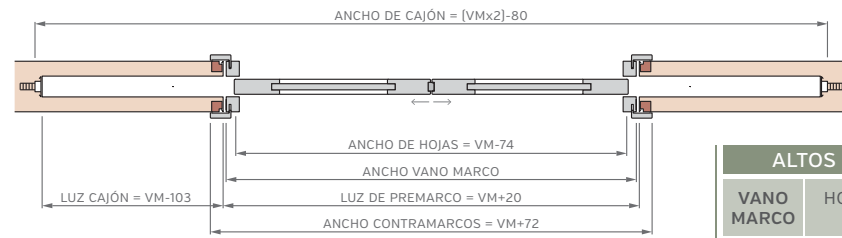

Burlete EPDM
Blanco o Marrón

Burlete EPDM
Blanco o Marrón

PUERTA SIMPLE - MEDIDAS ESTÁNDAR

MARCO CON PREMARCO

Las medidas estándar de las aberturas Marroncelli se caracterizan por comenzar con un marco de 2063 mm de alto y 698 mm de ancho. A partir de estas dimensiones iniciales, estas aberturas siguen un patrón de crecimiento constante, aumentando en dimensiones cada 200 mm en altura y 100 mm en su ancho.

Este rango de medidas estándar proporciona opciones flexibles para adaptarse a diversas necesidades de diseño y construcción.

ALTOS		ANCHOS	
VANO MARCO	HOJA	VANO MARCO	HOJA
2063	2018	698	624
2263	2218	798	724
2463	2418	898	824
2663	2618	998	924

PUERTA SIMPLE - MEDIDAS ESTÁNDAR

MARCO SIN PREMARCO

ALTOS		ANCHOS	
VANO MARCO	HOJA	VANO MARCO	HOJA
2063	2018	698	624
2263	2218	798	724
2463	2418	898	824
2663	2618	998	924

MARCO CON BUÑA

ALTOS		ANCHOS	
VANO MARCO	HOJA	VANO MARCO	HOJA
2063	2018	698	624
2263	2218	798	724
2463	2418	898	824
2663	2618	998	924

PUERTA CORREDIZA DE EMBUTIR - MEDIDAS ESTÁNDAR

1 HOJA CON CONTRAMARCO

ALTOS		ANCHOS	
VANO MARCO	HOJA	VANO MARCO	HOJA
2063	2018	698	624
2263	2218	798	724
2455	2418	898	824
2663	2618	998	924

2 HOJAS CON CONTRAMARCO