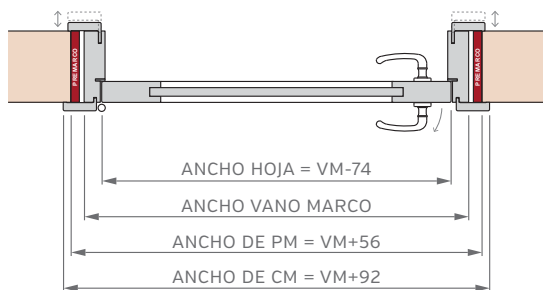

PUERTA SIMPLE - MEDIDAS ESTÁNDAR

MARCO CON PREMARCO

Las medidas estándar de las aberturas Marroncelli se caracterizan por comenzar con un marco de 2063 mm de alto y 698 mm de ancho. A partir de estas dimensiones iniciales, estas aberturas siguen un patrón de crecimiento constante, aumentando en dimensiones cada 200 mm en altura y 100 mm en su ancho.

Este rango de medidas estándar proporciona opciones flexibles para adaptarse a diversas necesidades de diseño y construcción.

ALTOS		ANCHOS	
VANO MARCO	HOJA	VANO MARCO	HOJA
2063	2018	698	624
2263	2218	798	724
2463	2418	898	824
2663	2618	998	924