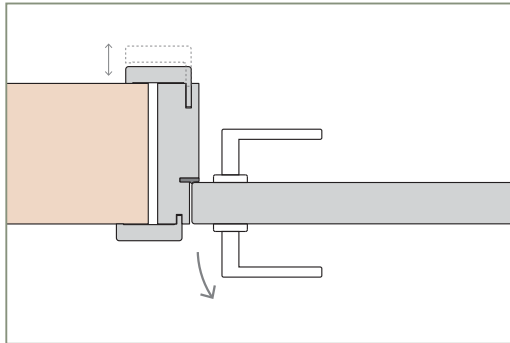

Vidriado

CONFIGURACIONES

Nuestra amplia variedad de configuraciones permiten encontrar el formato que se adapte adecuadamente a las necesidades de la habitación.

Puerta Simple

Puerta Doble

Simple con Paño Superior Fijo

Corrediza Simple

Corrediza Doble

Puerta y Media

MARCOS

El marco de una puerta debe adecuarse al diseño de pared deseado, diseñamos y disponemos de alternativas para cada caso, desde los tradicionales marcos fijos con contramarcos, hasta modernos sistemas de amure con unión de producto pared con perfilería de aluminio.

SIN PREMARCO

CON PREMARCO

CON BUÑA

ANCHOS DE PARED Y CONTRAMARCOS REGULABLES

MARCO DE 100mm

MARCO DE 150mm

MARCO DE 200mm

Burlete EPDM
Blanco o Marrón

Burlete EPDM
Blanco o Marrón

Burlete EPDM
Blanco o Marrón

PUERTA SIMPLE - MEDIDAS ESTÁNDAR

MARCO CON PREMARCO

Las medidas estándar de las aberturas Marroncelli se caracterizan por comenzar con un marco de 2063 mm de alto y 698 mm de ancho. A partir de estas dimensiones iniciales, estas aberturas siguen un patrón de crecimiento constante, aumentando en dimensiones cada 200 mm en altura y 100 mm en su ancho.