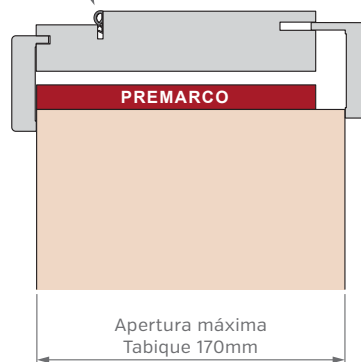

Corrediza Simple

Corrediza Doble

Puerta y Media

MARCOS

El marco de una puerta debe adecuarse al diseño de pared deseado, diseñamos y disponemos de alternativas para cada caso, desde los tradicionales marcos fijos con contramarcos, hasta modernos sistemas de amure con unión de producto pared con perfilería de aluminio.

SIN PREMARCO

CON PREMARCO

CON BUÑA

ANCHOS DE PARED Y CONTRAMARCOS REGULABLES

MARCO DE 100mm

MARCO DE 150mm

MARCO DE 200mm

Burlete EPDM
Blanco o Marrón

Burlete EPDM
Blanco o Marrón

Burlete EPDM
Blanco o Marrón

PUERTA SIMPLE - MEDIDAS ESTÁNDAR

MARCO CON PREMARCO

Las medidas estándar de las aberturas Marroncelli se caracterizan por comenzar con un marco de 2063 mm de alto y 698 mm de ancho. A partir de estas dimensiones iniciales, estas aberturas siguen un patrón de crecimiento constante, aumentando en dimensiones cada 200 mm en altura y 100 mm en su ancho.

Este rango de medidas estándar proporciona opciones flexibles para adaptarse a diversas necesidades de diseño y construcción.

ALTOS		ANCHOS	
VANO MARCO	HOJA	VANO MARCO	HOJA
2063	2018	698	624
2263	2218	798	724
2463	2418	898	824
2663	2618	998	924