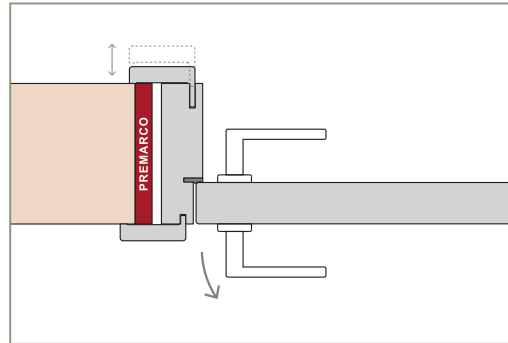

Corrediza Simple

Corrediza Doble

Puerta y Media

MARCOS

El marco de una puerta debe adecuarse al diseño de pared deseado, diseñamos y disponemos de alternativas para cada caso, desde los tradicionales marcos fijos con contramarcos, hasta modernos sistemas de amure con unión de producto pared con perfilería de aluminio.

SIN PREMARCO

CON PREMARCO

CON BUÑA

ANCHOS DE PARED Y CONTRAMARCOS REGULABLES

MARCO DE 100mm

MARCO DE 150mm

MARCO DE 200mm

Burlete EPDM
Blanco o Marrón

Burlete EPDM
Blanco o Marrón

Burlete EPDM
Blanco o Marrón

PUERTA SIMPLE - MEDIDAS ESTÁNDAR

MARCO CON PREMARCO

Las medidas estándar de las aberturas Marroncelli se caracterizan por comenzar con un marco de 2063 mm de alto y 698 mm de ancho. A partir de estas dimensiones iniciales, estas aberturas siguen un patrón de crecimiento constante, aumentando en dimensiones cada 200 mm en altura y 100 mm en su ancho.