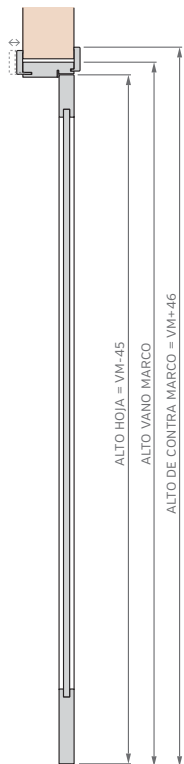

PUERTA SIMPLE - MEDIDAS ESTÁNDAR

MARCO SIN PREMARCO

ALTOS		ANCHOS	
VANO MARCO	HOJA	VANO MARCO	HOJA
2063	2018	698	624
2263	2218	798	724
2463	2418	898	824
2663	2618	998	924