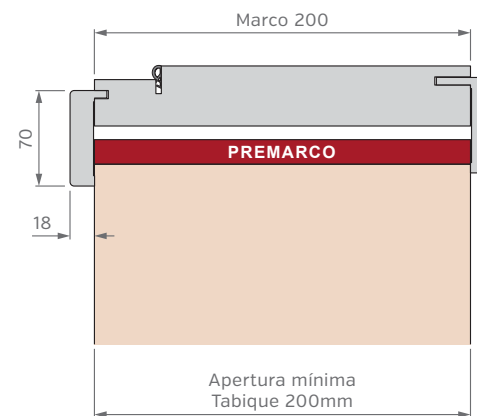

Corrediza Simple

Corrediza Doble

Puerta y Media

MARCOS

El marco de una puerta debe adecuarse al diseño de pared deseado, diseñamos y disponemos de alternativas para cada caso, desde los tradicionales marcos fijos con contramarcos, hasta modernos sistemas de amure con unión de producto pared con perfilería de aluminio.

SIN PREMARCO

CON PREMARCO

CON BUÑA

ANCHOS DE PARED Y CONTRAMARCOS REGULABLES

MARCO DE 100mm

MARCO DE 150mm

MARCO DE 200mm

Burlete EPDM
Blanco o Marrón

Burlete EPDM
Blanco o Marrón

Burlete EPDM
Blanco o Marrón

PUERTA SIMPLE - MEDIDAS ESTÁNDAR

MARCO CON PREMARCO

Las medidas estándar de las aberturas Marroncelli se caracterizan por comenzar con un marco de 2063 mm de alto y 698 mm de ancho. A partir de estas dimensiones iniciales, estas aberturas siguen un patrón de crecimiento constante, aumentando en dimensiones cada 200 mm en altura y 100 mm en su ancho.

Este rango de medidas estándar proporciona opciones flexibles para adaptarse a diversas necesidades de diseño y construcción.

ALTOS		ANCHOS	
VANO MARCO	HOJA	VANO MARCO	HOJA
2063	2018	698	624
2263	2218	798	724
2463	2418	898	824
2663	2618	998	924