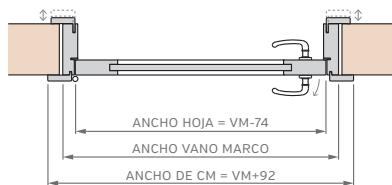

PUERTA SIMPLE - MEDIDAS ESTÁNDAR

MARCO SIN PREMARCO

ALTOS		ANCHOS	
VANO MARCO	HOJA	VANO MARCO	HOJA
2063	2018	698	624
2263	2218	798	724
2463	2418	898	824
2663	2618	998	924