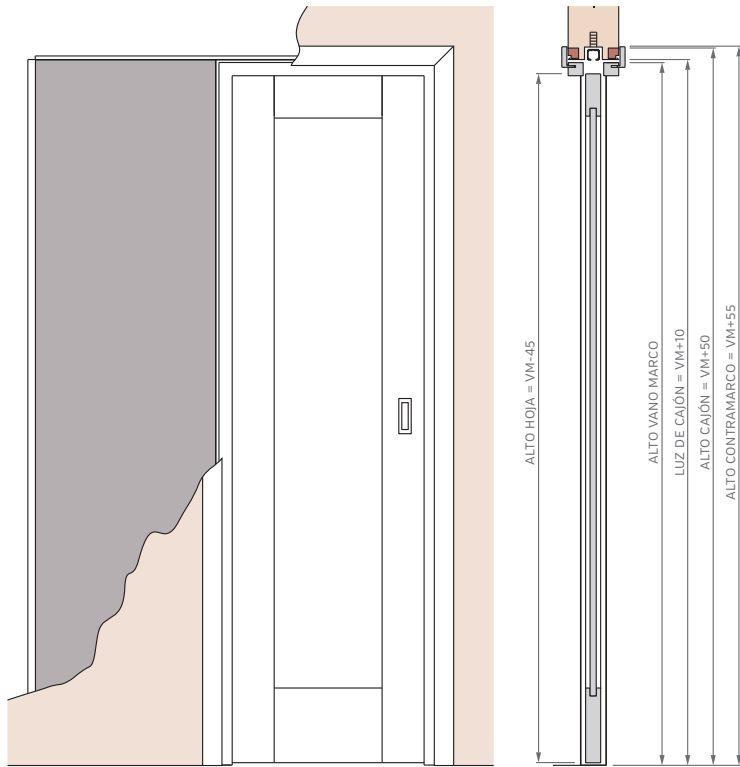

Burlete EPDM
Blanco o Marrón

Burlete EPDM
Blanco o Marrón

PUERTA SIMPLE - MEDIDAS ESTÁNDAR

MARCO CON PREMARCO

Las medidas estándar de las aberturas Marroncelli se caracterizan por comenzar con un marco de 2063 mm de alto y 698 mm de ancho. A partir de estas dimensiones iniciales, estas aberturas siguen un patrón de crecimiento constante, aumentando en dimensiones cada 200 mm en altura y 100 mm en su ancho.

Este rango de medidas estándar proporciona opciones flexibles para adaptarse a diversas necesidades de diseño y construcción.

ALTOS		ANCHOS	
VANO MARCO	HOJA	VANO MARCO	HOJA
2063	2018	698	624
2263	2218	798	724
2463	2418	898	824
2663	2618	998	924

PUERTA SIMPLE - MEDIDAS ESTÁNDAR

MARCO SIN PREMARCO

ALTOS		ANCHOS	
VANO MARCO	HOJA	VANO MARCO	HOJA
2063	2018	698	624
2263	2218	798	724
2463	2418	898	824
2663	2618	998	924

MARCO CON BUÑA

ALTOS		ANCHOS	
VANO MARCO	HOJA	VANO MARCO	HOJA
2063	2018	698	624
2263	2218	798	724
2463	2418	898	824
2663	2618	998	924

PUERTA CORREDIZA DE EMBUTIR - MEDIDAS ESTÁNDAR

1 HOJA CON CONTRAMARCO

ALTOS		ANCHOS	
VANO MARCO	HOJA	VANO MARCO	HOJA
2063	2018	698	624
2263	2218	798	724
2455	2418	898	824
2663	2618	998	924

2 HOJAS CON CONTRAMARCO