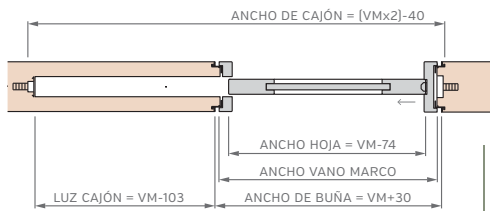

PUERTA SIMPLE - MEDIDAS ESTÁNDAR

MARCO SIN PREMARCO

ALTOS		ANCHOS	
VANO MARCO	HOJA	VANO MARCO	HOJA
2063	2018	698	624
2263	2218	798	724
2463	2418	898	824
2663	2618	998	924

MARCO CON BUÑA

ALTOS		ANCHOS	
VANO MARCO	HOJA	VANO MARCO	HOJA
2063	2018	698	624
2263	2218	798	724
2463	2418	898	824
2663	2618	998	924

PUERTA CORREDIZA DE EMBUTIR - MEDIDAS ESTÁNDAR

1 HOJA CON CONTRAMARCO

ALTOS		ANCHOS	
VANO MARCO	HOJA	VANO MARCO	HOJA
2063	2018	698	624
2263	2218	798	724
2455	2418	898	824
2663	2618	998	924

2 HOJAS CON CONTRAMARCO

ALTOS		ANCHOS	
VANO MARCO	HOJA	VANO MARCO	HOJA
2063	2018	1315	624
2263	2218	1515	724
2455	2418	1715	824
2663	2618	1915	924

PUERTA CORREDIZA DE EMBUTIR - MEDIDAS ESTÁNDAR

1 HOJA - MARCO CON BUÑA

ALTOS		ANCHOS	
VANO MARCO	HOJA	VANO MARCO	HOJA
2063	2018	698	624
2263	2218	798	724
2455	2418	898	824
2663	2618	998	924

2 HOJAS - MARCO CON BUÑA

ALTOS		ANCHOS	
VANO MARCO	HOJA	VANO MARCO	HOJA
2063	2018	1315	624
2263	2218	1515	724
2455	2418	1715	824
2663	2618	1915	924

MEDIDAS GENERALES

PUERTA SIMPLE - MEDIDAS ESTÁNDAR

MARCO CON PREMARCO				MARCO SIN PREMARCO				MARCO CON BUÑA			
ALTOS		ANCHOS		ALTOS		ANCHOS		ALTOS		ANCHOS	
VANO MARCO	HOJA	VANO MARCO	HOJA	VANO MARCO	HOJA	VANO MARCO	HOJA	VANO MARCO	HOJA	VANO MARCO	HOJA
2063	2018	698	624	2063	2018	698	624	2063	2018	698	624
2263	2218	798	724	2263	2218	798	724	2263	2218	798	724
2463	2418	898	824	2463	2418	898	824	2463	2418	898	824
2663	2618	998	924	2663	2618	998	924	2663	2618	998	924