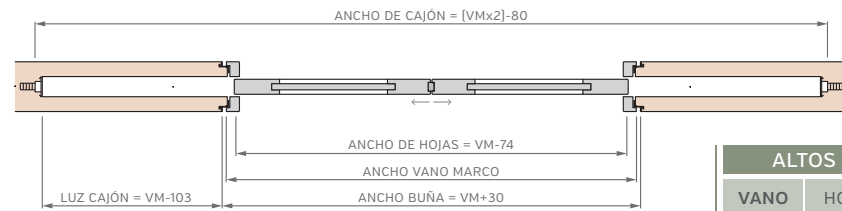

2 HOJAS - MARCO CON BUÑA

ALTOS		ANCHOS	
VANO MARCO	HOJA	VANO MARCO	HOJA
2063	2018	1315	624
2263	2218	1515	724
2463	2418	1715	824
2663	2618	1915	924