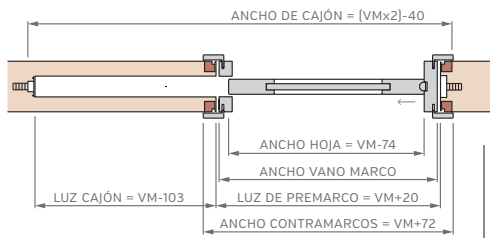

Burlete EPDM
Blanco o Marrón

Burlete EPDM
Blanco o Marrón

PUERTA SIMPLE - MEDIDAS ESTÁNDAR

MARCO CON PREMARCO

Las medidas estándar de las aberturas Marroncelli se caracterizan por comenzar con un marco de 2063 mm de alto y 698 mm de ancho. A partir de estas dimensiones iniciales, estas aberturas siguen un patrón de crecimiento constante, aumentando en dimensiones cada 200 mm en altura y 100 mm en su ancho.

Este rango de medidas estándar proporciona opciones flexibles para adaptarse a diversas necesidades de diseño y construcción.

ALTOS		ANCHOS	
VANO MARCO	HOJA	VANO MARCO	HOJA
2063	2018	698	624
2263	2218	798	724
2463	2418	898	824
2663	2618	998	924

PUERTA SIMPLE - MEDIDAS ESTÁNDAR

MARCO SIN PREMARCO

ALTOS		ANCHOS	
VANO MARCO	HOJA	VANO MARCO	HOJA
2063	2018	698	624
2263	2218	798	724
2463	2418	898	824
2663	2618	998	924

MARCO CON BUÑA

ALTOS		ANCHOS	
VANO MARCO	HOJA	VANO MARCO	HOJA
2063	2018	698	624
2263	2218	798	724
2463	2418	898	824
2663	2618	998	924

PUERTA CORREDIZA DE EMBUTIR - MEDIDAS ESTÁNDAR

1 HOJA CON CONTRAMARCO

ALTOS		ANCHOS	
VANO MARCO	HOJA	VANO MARCO	HOJA
2063	2018	698	624
2263	2218	798	724
2455	2418	898	824
2663	2618	998	924

2 HOJAS CON CONTRAMARCO