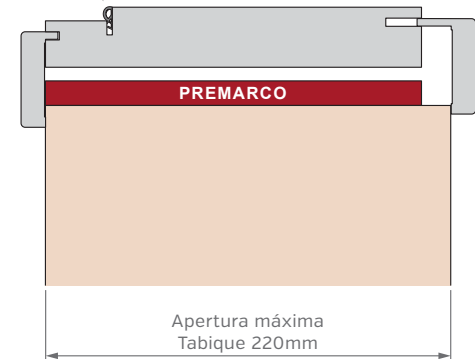

## MARCO DE 150mm

## MARCO DE 200mm

Burlete EPDM  
Blanco o Marrón

Burlete EPDM  
Blanco o Marrón

Burlete EPDM  
Blanco o Marrón

# PUERTA SIMPLE - MEDIDAS ESTÁNDAR

## MARCO CON PREMARCO

Las medidas estándar de las aberturas Marroncelli se caracterizan por comenzar con un marco de 2063 mm de alto y 698 mm de ancho. A partir de estas dimensiones iniciales, estas aberturas siguen un patrón de crecimiento constante, aumentando en dimensiones cada 200 mm en altura y 100 mm en su ancho.