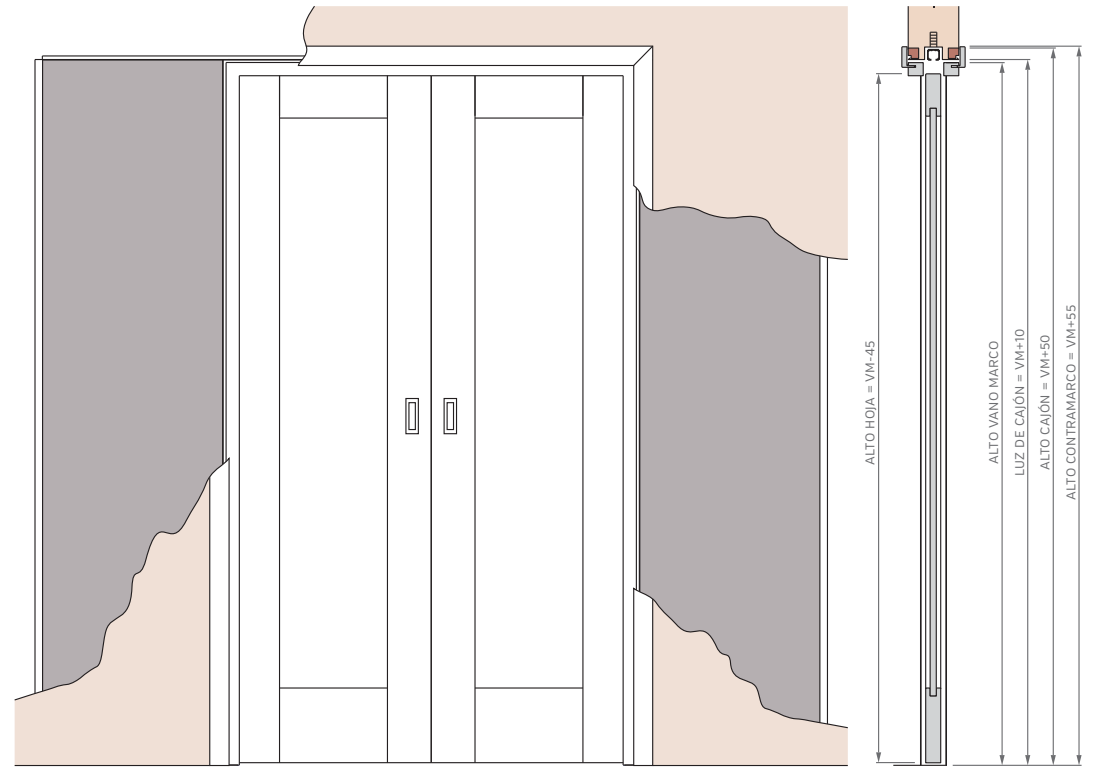

2 HOJAS CON CONTRAMARCO

ALTOS		ANCHOS	
VANO MARCO	HOJA	VANO MARCO	HOJA
2063	2018	1315	624
2263	2218	1515	724
2455	2418	1715	824
2663	2618	1915	924