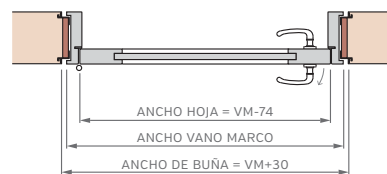

MARCO CON BUÑA

ALTOS		ANCHOS	
VANO MARCO	HOJA	VANO MARCO	HOJA
2063	2018	698	624
2263	2218	798	724
2463	2418	898	824
2663	2618	998	924