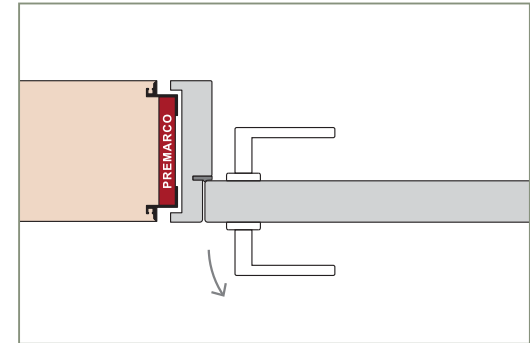

MARCOS

El marco de una puerta debe adecuarse al diseño de pared deseado, diseñamos y disponemos de alternativas para cada caso, desde los tradicionales marcos fijos con contramarcos, hasta modernos sistemas de amure con unión de producto pared con perfilería de aluminio.

CON BUÑA