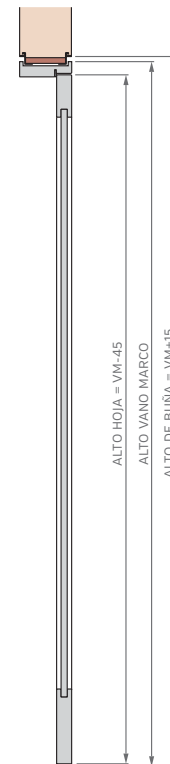

Burlete EPDM
Blanco o Marrón

Burlete EPDM
Blanco o Marrón

PUERTA SIMPLE - MEDIDAS ESTÁNDAR

MARCO CON PREMARCO

Las medidas estándar de las aberturas Marroncelli se caracterizan por comenzar con un marco de 2063 mm de alto y 698 mm de ancho. A partir de estas dimensiones iniciales, estas aberturas siguen un patrón de crecimiento constante, aumentando en dimensiones cada 200 mm en altura y 100 mm en su ancho.

Este rango de medidas estándar proporciona opciones flexibles para adaptarse a diversas necesidades de diseño y construcción.

ALTOS		ANCHOS	
VANO MARCO	HOJA	VANO MARCO	HOJA
2063	2018	698	624
2263	2218	798	724
2463	2418	898	824
2663	2618	998	924

PUERTA SIMPLE - MEDIDAS ESTÁNDAR

MARCO SIN PREMARCO

ALTOS		ANCHOS	
VANO MARCO	HOJA	VANO MARCO	HOJA
2063	2018	698	624
2263	2218	798	724
2463	2418	898	824
2663	2618	998	924

MARCO CON BUÑA

ALTOS		ANCHOS	
VANO MARCO	HOJA	VANO MARCO	HOJA
2063	2018	698	624
2263	2218	798	724
2463	2418	898	824
2663	2618	998	924

PUERTA CORREDIZA DE EMBUTIR - MEDIDAS ESTÁNDAR

1 HOJA CON CONTRAMARCO

ALTOS		ANCHOS	
VANO MARCO	HOJA	VANO MARCO	HOJA
2063	2018	698	624
2263	2218	798	724
2455	2418	898	824
2663	2618	998	924

2 HOJAS CON CONTRAMARCO