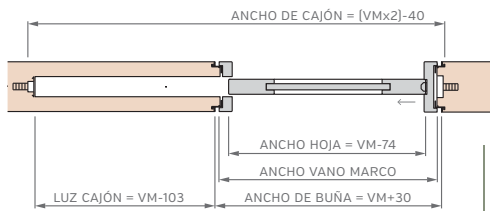

PUERTA CORREDIZA DE EMBUTIR - MEDIDAS ESTÁNDAR

1 HOJA - MARCO CON BUÑA

ALTOS		ANCHOS	
VANO MARCO	HOJA	VANO MARCO	HOJA
2063	2018	698	624
2263	2218	798	724
2463	2418	898	824
2663	2618	998	924