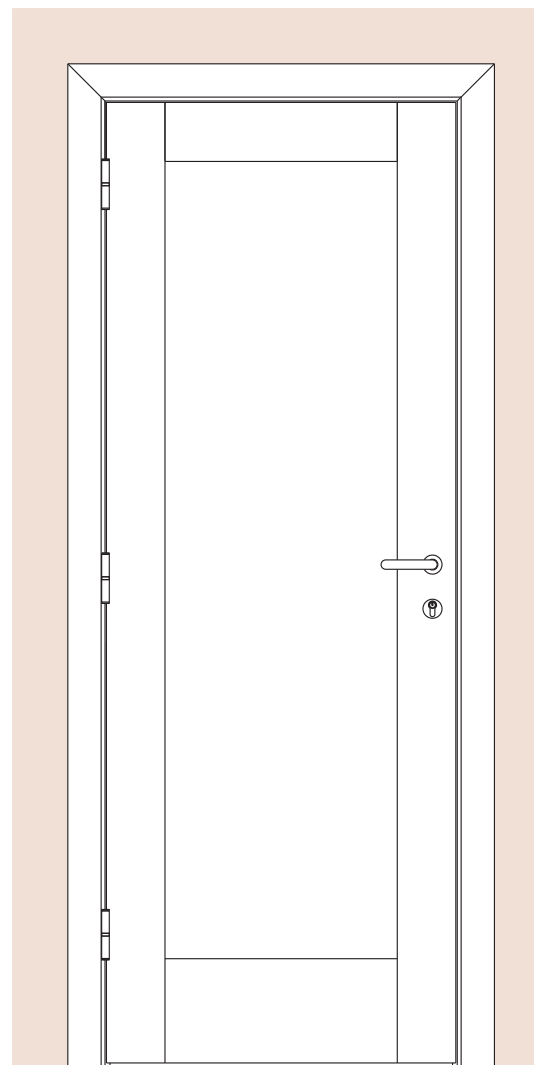

Burlete EPDM
Blanco o Marrón

Burlete EPDM
Blanco o Marrón

PUERTA SIMPLE - MEDIDAS ESTÁNDAR

MARCO CON PREMARCO

Las medidas estándar de las aberturas Marroncelli se caracterizan por comenzar con un marco de 2063 mm de alto y 698 mm de ancho. A partir de estas dimensiones iniciales, estas aberturas siguen un patrón de crecimiento constante, aumentando en dimensiones cada 200 mm en altura y 100 mm en su ancho.

Este rango de medidas estándar proporciona opciones flexibles para adaptarse a diversas necesidades de diseño y construcción.

ALTOS		ANCHOS	
VANO MARCO	HOJA	VANO MARCO	HOJA
2063	2018	698	624
2263	2218	798	724
2463	2418	898	824
2663	2618	998	924