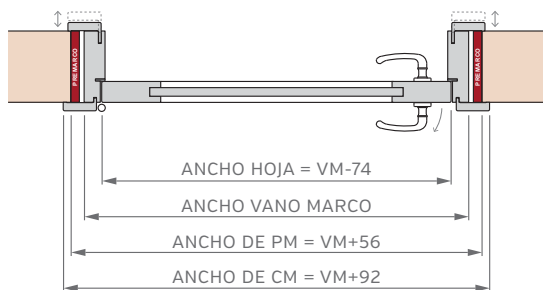

Corrediza Simple

Corrediza Doble

Puerta y Media

MARCOS

El marco de una puerta debe adecuarse al diseño de pared deseado, diseñamos y disponemos de alternativas para cada caso, desde los tradicionales marcos fijos con contramarcos, hasta modernos sistemas de amure con unión de producto pared con perfilería de aluminio.

Burlete EPDM
Blanco o Marrón

Burlete EPDM
Blanco o Marrón

PUERTA SIMPLE - MEDIDAS ESTÁNDAR

MARCO CON PREMARCO

Las medidas estándar de las aberturas Marroncelli se caracterizan por comenzar con un marco de 2063 mm de alto y 698 mm de ancho. A partir de estas dimensiones iniciales, estas aberturas siguen un patrón de crecimiento constante, aumentando en dimensiones cada 200 mm en altura y 100 mm en su ancho.

Este rango de medidas estándar proporciona opciones flexibles para adaptarse a diversas necesidades de diseño y construcción.

ALTOS		ANCHOS	
VANO MARCO	HOJA	VANO MARCO	HOJA
2063	2018	698	624
2263	2218	798	724
2463	2418	898	824
2663	2618	998	924

PUERTA SIMPLE - MEDIDAS ESTÁNDAR

MARCO SIN PREMARCO

ALTOS		ANCHOS	
VANO MARCO	HOJA	VANO MARCO	HOJA
2063	2018	698	624
2263	2218	798	724
2463	2418	898	824
2663	2618	998	924

MARCO CON BUÑA

ALTOS		ANCHOS	
VANO MARCO	HOJA	VANO MARCO	HOJA
2063	2018	698	624
2263	2218	798	724
2463	2418	898	824
2663	2618	998	924