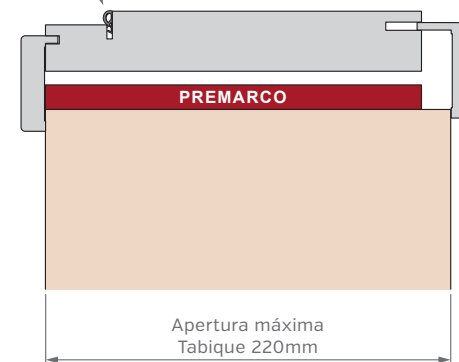

Corrediza Simple

Corrediza Doble

Puerta y Media

MARCOS

El marco de una puerta debe adecuarse al diseño de pared deseado, diseñamos y disponemos de alternativas para cada caso, desde los tradicionales marcos fijos con contramarcos, hasta modernos sistemas de amure con unión de producto pared con perfilería de aluminio.

SIN PREMARCO

CON PREMARCO

CON BUÑA

ANCHOS DE PARED Y CONTRAMARCOS REGULABLES

MARCO DE 100mm

MARCO DE 150mm

MARCO DE 200mm

Burlete EPDM
Blanco o Marrón

Burlete EPDM
Blanco o Marrón

Burlete EPDM
Blanco o Marrón

PUERTA SIMPLE - MEDIDAS ESTÁNDAR

MARCO CON PREMARCO

Las medidas estándar de las aberturas Marroncelli se caracterizan por comenzar con un marco de 2063 mm de alto y 698 mm de ancho. A partir de estas dimensiones iniciales, estas aberturas siguen un patrón de crecimiento constante, aumentando en dimensiones cada 200 mm en altura y 100 mm en su ancho.

Este rango de medidas estándar proporciona opciones flexibles para adaptarse a diversas necesidades de diseño y construcción.

ALTOS		ANCHOS	
VANO MARCO	HOJA	VANO MARCO	HOJA
2063	2018	698	624
2263	2218	798	724
2463	2418	898	824
2663	2618	998	924