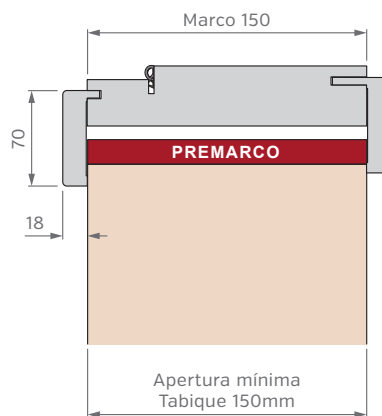

Corrediza Simple

Corrediza Doble

Puerta y Media

MARCOS

El marco de una puerta debe adecuarse al diseño de pared deseado, diseñamos y disponemos de alternativas para cada caso, desde los tradicionales marcos fijos con contramarcos, hasta modernos sistemas de amure con unión de producto pared con perfilería de aluminio.

SIN PREMARCO

CON PREMARCO

CON BUÑA

ANCHOS DE PARED Y CONTRAMARCOS REGULABLES

MARCO DE 100mm

MARCO DE 150mm

MARCO DE 200mm

Burlete EPDM
Blanco o Marrón

Burlete EPDM
Blanco o Marrón

Burlete EPDM
Blanco o Marrón

PUERTA SIMPLE - MEDIDAS ESTÁNDAR

MARCO CON PREMARCO

Las medidas estándar de las aberturas Marroncelli se caracterizan por comenzar con un marco de 2063 mm de alto y 698 mm de ancho. A partir de estas dimensiones iniciales, estas aberturas siguen un patrón de crecimiento constante, aumentando en dimensiones cada 200 mm en altura y 100 mm en su ancho.

Este rango de medidas estándar proporciona opciones flexibles para adaptarse a diversas necesidades de diseño y construcción.

ALTOS		ANCHOS	
VANO MARCO	HOJA	VANO MARCO	HOJA
2063	2018	698	624
2263	2218	798	724
2463	2418	898	824
2663	2618	998	924