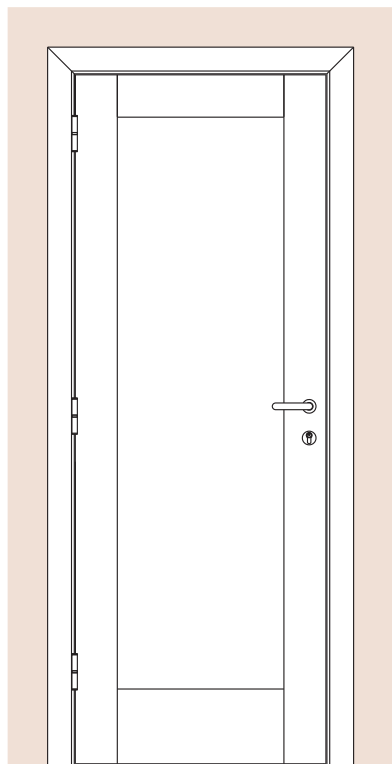

PUERTA SIMPLE - MEDIDAS ESTÁNDAR

MARCO SIN PREMARCO

ALTOS		ANCHOS	
VANO MARCO	HOJA	VANO MARCO	HOJA
2063	2018	698	624
2263	2218	798	724
2463	2418	898	824
2663	2618	998	924