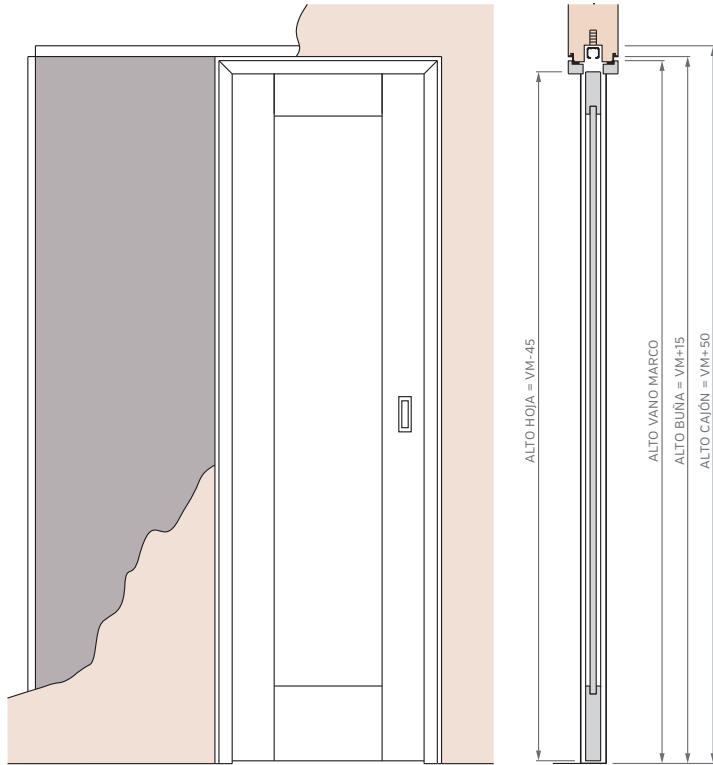

Burlete EPDM
Blanco o Marrón

Burlete EPDM
Blanco o Marrón

PUERTA SIMPLE - MEDIDAS ESTÁNDAR

MARCO CON PREMARCO

Las medidas estándar de las aberturas Marroncelli se caracterizan por comenzar con un marco de 2063 mm de alto y 698 mm de ancho. A partir de estas dimensiones iniciales, estas aberturas siguen un patrón de crecimiento constante, aumentando en dimensiones cada 200 mm en altura y 100 mm en su ancho.

PUERTA CORREDIZA DE EMBUTIR - MEDIDAS ESTÁNDAR

1 HOJA CON CONTRAMARCO

ALTOS		ANCHOS	
VANO MARCO	HOJA	VANO MARCO	HOJA
2063	2018	698	624
2263	2218	798	724
2455	2418	898	824
2663	2618	998	924

2 HOJAS CON CONTRAMARCO

ALTOS		ANCHOS	
VANO MARCO	HOJA	VANO MARCO	HOJA
2063	2018	1315	624
2263	2218	1515	724
2455	2418	1715	824
2663	2618	1915	924

PUERTA CORREDIZA DE EMBUTIR - MEDIDAS ESTÁNDAR

1 HOJA - MARCO CON BUÑA

ALTOS		ANCHOS	
VANO MARCO	HOJA	VANO MARCO	HOJA
2063	2018	698	624
2263	2218	798	724
2455	2418	898	824
2663	2618	998	924

2 HOJAS - MARCO CON BUÑA

ALTOS		ANCHOS	
VANO MARCO	HOJA	VANO MARCO	HOJA
2063	2018	1315	624
2263	2218	1515	724
2455	2418	1715	824
2663	2618	1915	924

MEDIDAS GENERALES

PUERTA SIMPLE - MEDIDAS ESTÁNDAR

MARCO CON PREMARCO				MARCO SIN PREMARCO				MARCO CON BUÑA			
ALTOS		ANCHOS		ALTOS		ANCHOS		ALTOS		ANCHOS	
VANO MARCO	HOJA	VANO MARCO	HOJA	VANO MARCO	HOJA	VANO MARCO	HOJA	VANO MARCO	HOJA	VANO MARCO	HOJA
2063	2018	698	624	2063	2018	698	624	2063	2018	698	624
2263	2218	798	724	2263	2218	798	724	2263	2218	798	724
2463	2418	898	824	2463	2418	898	824	2463	2418	898	824
2663	2618	998	924	2663	2618	998	924	2663	2618	998	924