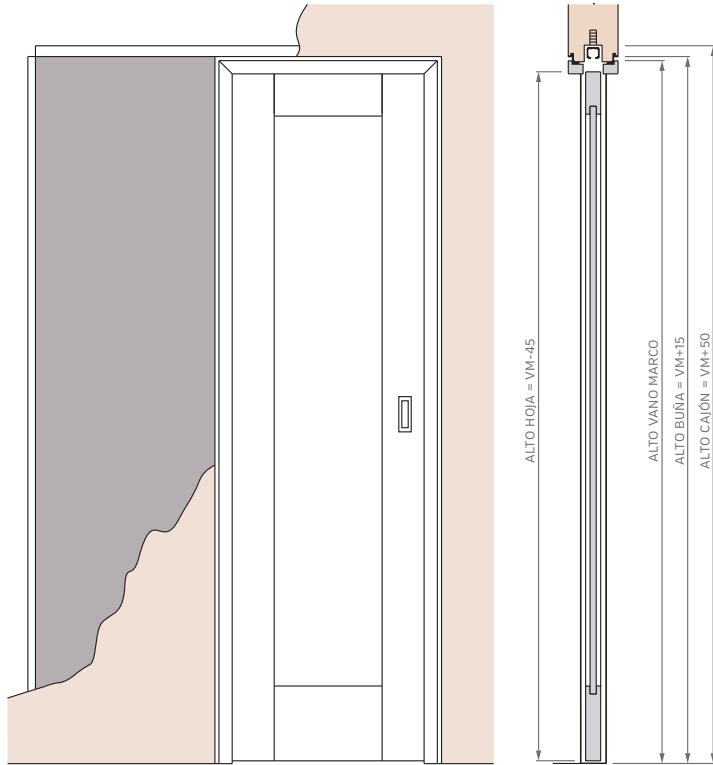

PUERTA CORREDIZA DE EMBUTIR - MEDIDAS ESTÁNDAR

1 HOJA - MARCO CON BUÑA

ALTOS		ANCHOS	
VANO MARCO	HOJA	VANO MARCO	HOJA
2063	2018	698	624
2263	2218	798	724
2463	2418	898	824
2663	2618	998	924