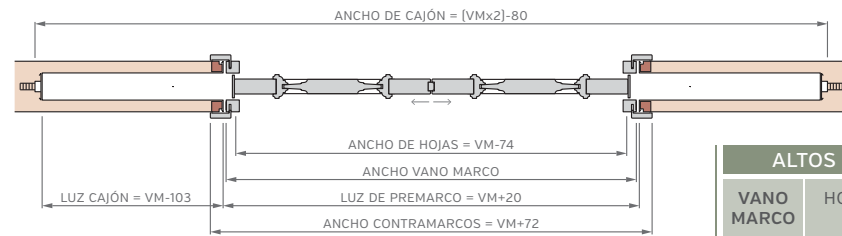

2 HOJAS CON CONTRAMARCO

ALTOS		ANCHOS	
VANO MARCO	HOJA	VANO MARCO	HOJA
2063	2018	1315	624
2263	2218	1515	724
2463	2418	1715	824
2663	2618	1915	924