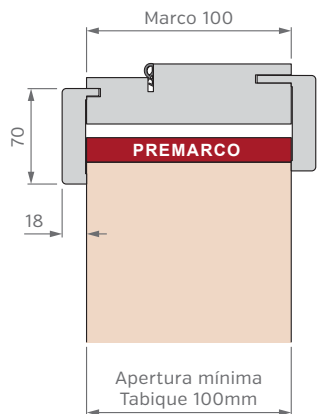

Puerta Simple

Puerta Doble

Simple con Paño Superior Fijo

Corrediza Simple

Corrediza Doble

MARCOS

El marco de una puerta debe adecuarse al diseño de pared deseado, diseñamos y disponemos de alternativas para cada caso, desde los tradicionales marcos fijos con contramarcos, hasta modernos sistemas de amure con unión de producto pared con perfiles de aluminio.

SIN PREMARCO

CON PREMARCO

ANCHOS DE PARED Y CONTRAMARCOS REGULABLES

MARCO DE 100mm

MARCO DE 150mm

MARCO DE 200mm

Burlete EPDM
Blanco o Marrón

Burlete EPDM
Blanco o Marrón

Burlete EPDM
Blanco o Marrón

PUERTA SIMPLE - MEDIDAS ESTÁNDAR

MARCO CON PREMARCO

Las medidas estándar de las aberturas Marroncelli se caracterizan por comenzar con un marco de 2063 mm de alto y 698 mm de ancho. A partir de estas dimensiones iniciales, estas aberturas siguen un patrón de crecimiento constante, aumentando en dimensiones cada 200 mm en altura y 100 mm en su ancho. Este rango de medidas estándar proporciona opciones flexibles para adaptarse a diversas necesidades de diseño y construcción.