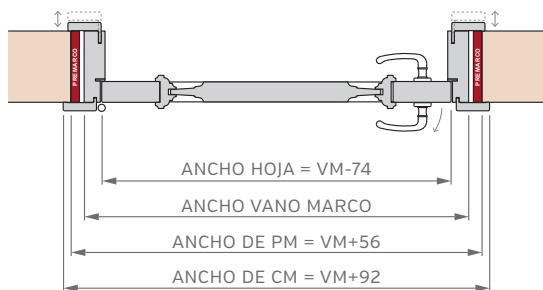

PUERTA SIMPLE - MEDIDAS ESTÁNDAR

MARCO CON PREMARCO

Las medidas estándar de las aberturas Marroncelli se caracterizan por comenzar con un marco de 2063 mm de alto y 698 mm de ancho. A partir de estas dimensiones iniciales, estas aberturas siguen un patrón de crecimiento constante, aumentando en dimensiones cada 200 mm en altura y 100 mm en su ancho.

Este rango de medidas estándar proporciona opciones flexibles para adaptarse a diversas necesidades de diseño y construcción.

ALTOS		ANCHOS	
VANO MARCO	HOJA	VANO MARCO	HOJA
2063	2018	698	624
2263	2218	798	724
2463	2418	898	824
2663	2618	998	924