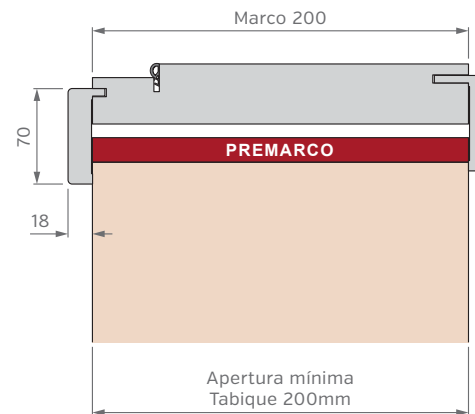

Puerta Simple

Puerta Doble

Simple con Paño Superior Fijo

Corrediza Simple

Corrediza Doble

MARCOS

El marco de una puerta debe adecuarse al diseño de pared deseado, diseñamos y disponemos de alternativas para cada caso, desde los tradicionales marcos fijos con contramarcos, hasta modernos sistemas de amure con unión de producto pared con perfiles de aluminio.

SIN PREMARCO

CON PREMARCO

ANCHOS DE PARED Y CONTRAMARCOS REGULABLES

MARCO DE 100mm

MARCO DE 150mm

MARCO DE 200mm

Burlete EPDM
Blanco o Marrón

Burlete EPDM
Blanco o Marrón

Burlete EPDM
Blanco o Marrón

PUERTA SIMPLE - MEDIDAS ESTÁNDAR

MARCO CON PREMARCO

Las medidas estándar de las aberturas Marroncelli se caracterizan por comenzar con un marco de 2063 mm de alto y 698 mm de ancho. A partir de estas dimensiones iniciales, estas aberturas siguen un patrón de crecimiento constante, aumentando en dimensiones cada 200 mm en altura y 100 mm en su ancho. Este rango de medidas estándar proporciona opciones flexibles para adaptarse a diversas necesidades de diseño y construcción.