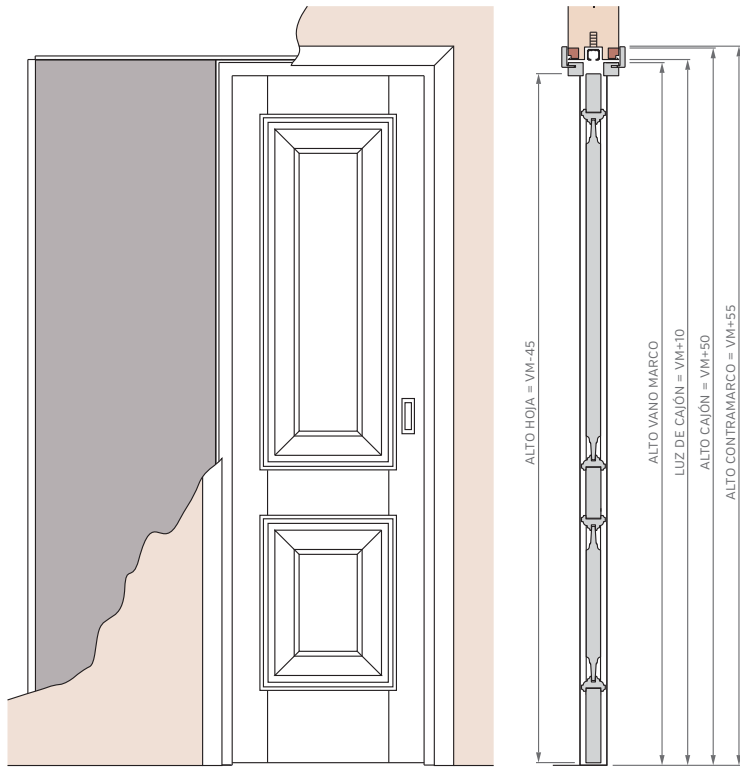

PUERTA CORREDIZA DE EMBUTIR - MEDIDAS ESTÁNDAR

1 HOJA CON CONTRAMARCO

ALTOS		ANCHOS	
VANO MARCO	HOJA	VANO MARCO	HOJA
2063	2018	698	624
2263	2218	798	724
2455	2418	898	824
2663	2618	998	924