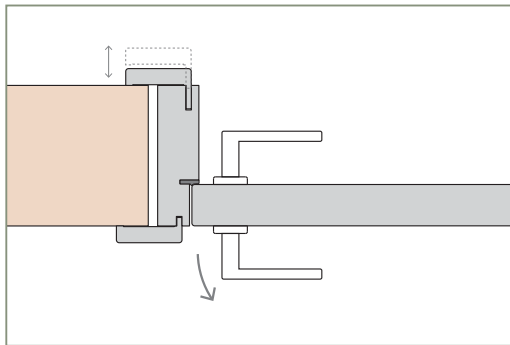

Puerta Simple

Puerta Doble

Simple con Paño Superior Fijo

Corrediza Simple

Corrediza Doble

MARCOS

El marco de una puerta debe adecuarse al diseño de pared deseado, diseñamos y disponemos de alternativas para cada caso, desde los tradicionales marcos fijos con contramarcos, hasta modernos sistemas de amure con unión de producto pared con perfiles de aluminio.

SIN PREMARCO

CON PREMARCO

ANCHOS DE PARED Y CONTRAMARCOS REGULABLES

MARCO DE 100mm

MARCO DE 150mm

MARCO DE 200mm

Burlete EPDM
Blanco o Marrón

Burlete EPDM
Blanco o Marrón

Burlete EPDM
Blanco o Marrón

PUERTA SIMPLE - MEDIDAS ESTÁNDAR

MARCO CON PREMARCO

Las medidas estándar de las aberturas Marroncelli se caracterizan por comenzar con un marco de 2063 mm de alto y 698 mm de ancho. A partir de estas dimensiones iniciales, estas aberturas siguen un patrón de crecimiento constante, aumentando en dimensiones cada 200 mm en altura y 100 mm en su ancho. Este rango de medidas estándar proporciona opciones flexibles para adaptarse a diversas necesidades de diseño y construcción.