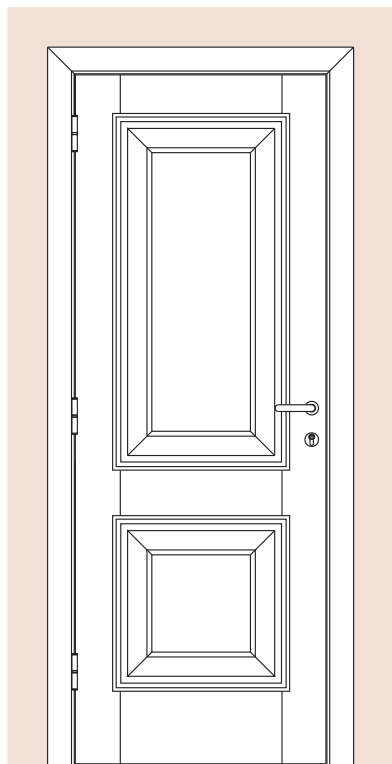

PUERTA SIMPLE - MEDIDAS ESTÁNDAR

MARCO SIN PREMARCO

ALTOS		ANCHOS	
VANO MARCO	HOJA	VANO MARCO	HOJA
2063	2018	698	624
2263	2218	798	724
2463	2418	898	824
2663	2618	998	924