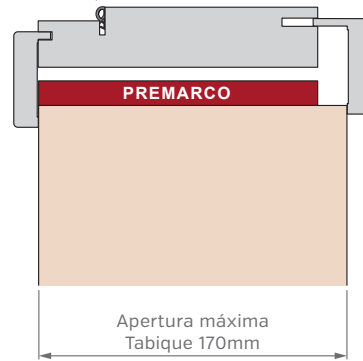

Burlete EPDM
Blanco o Marrón