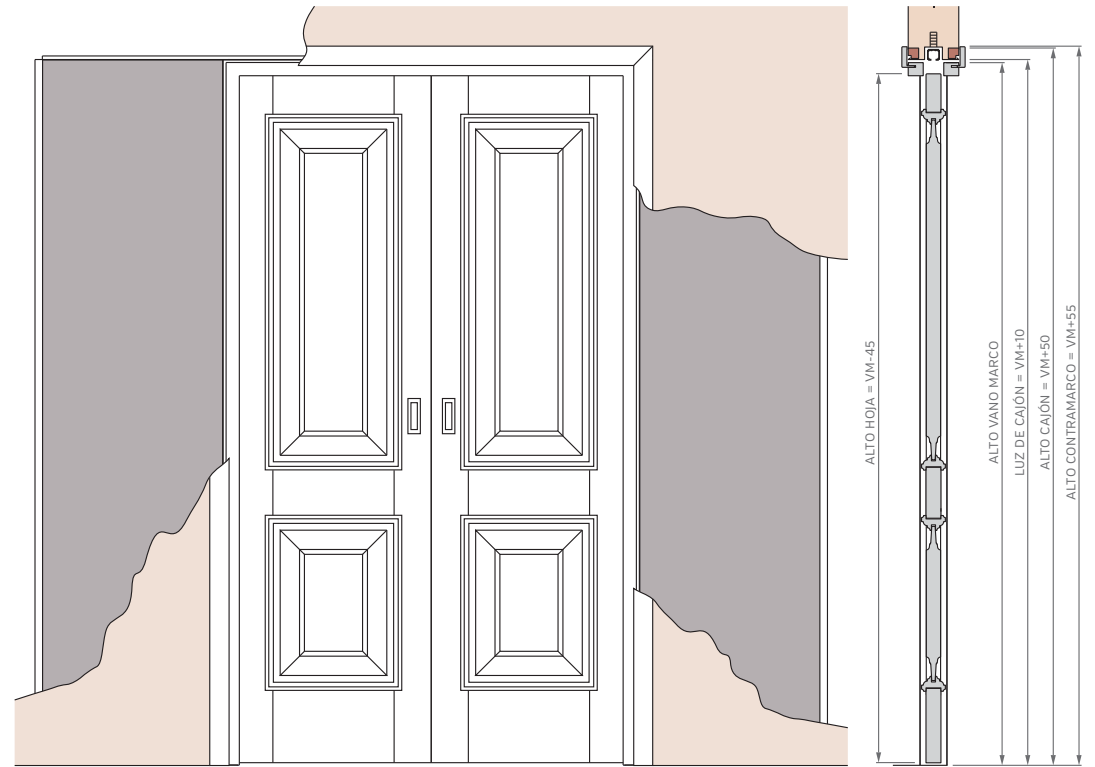

2 HOJAS CON CONTRAMARCO

ALTOS		ANCHOS	
VANO MARCO	HOJA	VANO MARCO	HOJA
2063	2018	1315	624
2263	2218	1515	724
2463	2418	1715	824
2663	2618	1915	924