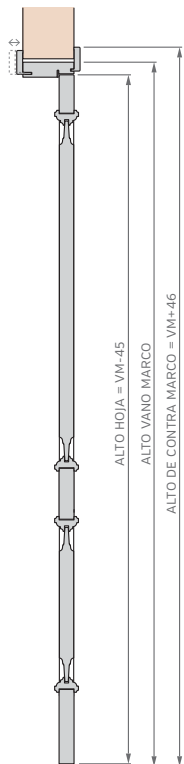

Burlete EPDM
Blanco o Marrón

PUERTA SIMPLE - MEDIDAS ESTÁNDAR

MARCO CON PREMARCO

Las medidas estándar de las aberturas Marroncelli se caracterizan por comenzar con un marco de 2063 mm de alto y 698 mm de ancho. A partir de estas dimensiones iniciales, estas aberturas siguen un patrón de crecimiento constante, aumentando en dimensiones cada 200 mm en altura y 100 mm en su ancho. Este rango de medidas estándar proporciona opciones flexibles para adaptarse a diversas necesidades de diseño y construcción.

| ALTOS | | ANCHOS | |
|------------|------|------------|------|
| VANO MARCO | HOJA | VANO MARCO | HOJA |
| 2063 | 2018 | 698 | 624 |
| 2263 | 2218 | 798 | 724 |
| 2463 | 2418 | 898 | 824 |
| 2663 | 2618 | 998 | 924 |

PUERTA SIMPLE - MEDIDAS ESTÁNDAR

MARCO SIN PREMARCO

| ALTOS | | ANCHOS | |
|------------|------|------------|------|
| VANO MARCO | HOJA | VANO MARCO | HOJA |
| 2063 | 2018 | 698 | 624 |
| 2263 | 2218 | 798 | 724 |
| 2463 | 2418 | 898 | 824 |
| 2663 | 2618 | 998 | 924 |

PUERTA CORREDIZA DE EMBUTIR - MEDIDAS ESTÁNDAR

1 HOJA CON CONTRAMARCO

| ALTOS | | ANCHOS | |
|------------|------|------------|------|
| VANO MARCO | HOJA | VANO MARCO | HOJA |
| 2063 | 2018 | 698 | 624 |
| 2263 | 2218 | 798 | 724 |
| 2463 | 2418 | 898 | 824 |
| 2663 | 2618 | 998 | 924 |