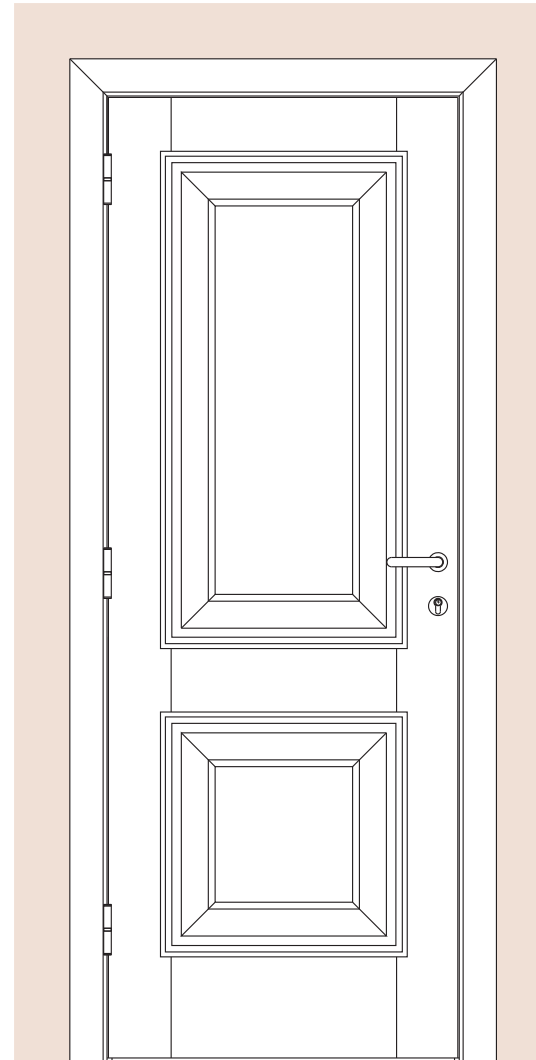

PUERTA SIMPLE - MEDIDAS ESTÁNDAR

MARCO CON PREMARCO

Las medidas estándar de las aberturas Marroncelli se caracterizan por comenzar con un marco de 2063 mm de alto y 698 mm de ancho. A partir de estas dimensiones iniciales, estas aberturas siguen un patrón de crecimiento constante, aumentando en dimensiones cada 200 mm en altura y 100 mm en su ancho. Este rango de medidas estándar proporciona opciones flexibles para adaptarse a diversas necesidades de diseño y construcción.

ALTOS		ANCHOS	
VANO MARCO	HOJA	VANO MARCO	HOJA
2063	2018	698	624
2263	2218	798	724
2463	2418	898	824
2663	2618	998	924