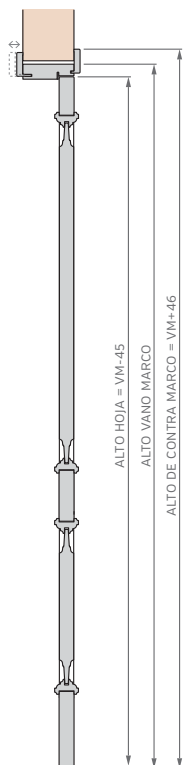

PUERTA SIMPLE - MEDIDAS ESTÁNDAR

MARCO SIN PREMARCO

ALTOS		ANCHOS	
VANO MARCO	HOJA	VANO MARCO	HOJA
2063	2018	698	624
2263	2218	798	724
2463	2418	898	824
2663	2618	998	924