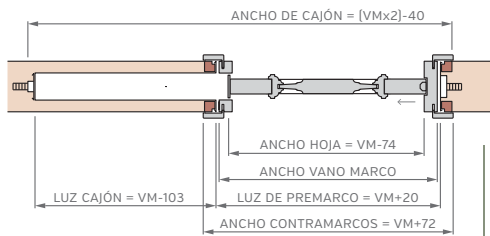

PUERTA CORREDIZA DE EMBUTIR - MEDIDAS ESTÁNDAR

1 HOJA CON CONTRAMARCO

ALTOS		ANCHOS	
VANO MARCO	HOJA	VANO MARCO	HOJA
2063	2018	698	624
2263	2218	798	724
2455	2418	898	824
2663	2618	998	924