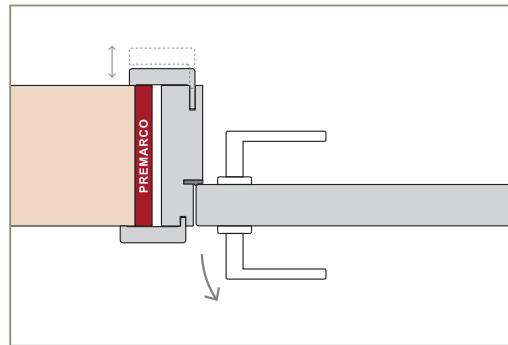

Puerta Simple

Puerta Doble

Simple con Paño Superior Fijo

Corrediza Simple

Corrediza Doble

MARCOS

El marco de una puerta debe adecuarse al diseño de pared deseado, diseñamos y disponemos de alternativas para cada caso, desde los tradicionales marcos fijos con contramarcos, hasta modernos sistemas de amure con unión de producto pared con perfiles de aluminio.

SIN PREMARCO

CON PREMARCO

ANCHOS DE PARED Y CONTRAMARCOS REGULABLES

MARCO DE 100mm

MARCO DE 150mm

MARCO DE 200mm

Burlete EPDM
Blanco o Marrón

Burlete EPDM
Blanco o Marrón

Burlete EPDM
Blanco o Marrón

PUERTA SIMPLE - MEDIDAS ESTÁNDAR

MARCO CON PREMARCO

Las medidas estándar de las aberturas Marroncelli se caracterizan por comenzar con un marco de 2063 mm de alto y 698 mm de ancho. A partir de estas dimensiones iniciales, estas aberturas siguen un patrón de crecimiento constante, aumentando en dimensiones cada 200 mm en altura y 100 mm en su ancho. Este rango de medidas estándar proporciona opciones flexibles para adaptarse a diversas necesidades de diseño y construcción.