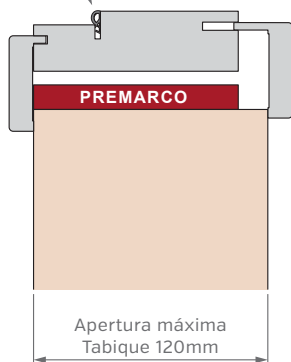

Puerta Simple

Puerta Doble

Simple con Paño Superior Fijo

Corrediza Simple

Corrediza Doble

MARCOS

El marco de una puerta debe adecuarse al diseño de pared deseado, diseñamos y disponemos de alternativas para cada caso, desde los tradicionales marcos fijos con contramarcos, hasta modernos sistemas de amure con unión de producto pared con perfiles de aluminio.

SIN PREMARCO

CON PREMARCO

ANCHOS DE PARED Y CONTRAMARCOS REGULABLES

MARCO DE 100mm

MARCO DE 150mm

MARCO DE 200mm

Burlete EPDM
Blanco o Marrón

Burlete EPDM
Blanco o Marrón

Burlete EPDM
Blanco o Marrón

PUERTA SIMPLE - MEDIDAS ESTÁNDAR

MARCO CON PREMARCO

Las medidas estándar de las aberturas Marroncelli se caracterizan por comenzar con un marco de 2063 mm de alto y 698 mm de ancho. A partir de estas dimensiones iniciales, estas aberturas siguen un patrón de crecimiento constante, aumentando en dimensiones cada 200 mm en altura y 100 mm en su ancho. Este rango de medidas estándar proporciona opciones flexibles para adaptarse a diversas necesidades de diseño y construcción.