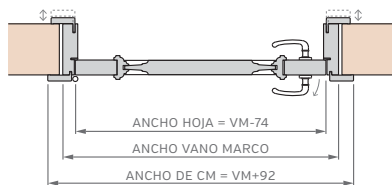

Burlete EPDM
Blanco o Marrón

PUERTA SIMPLE - MEDIDAS ESTÁNDAR

MARCO CON PREMARCO

Las medidas estándar de las aberturas Marroncelli se caracterizan por comenzar con un marco de 2063 mm de alto y 698 mm de ancho. A partir de estas dimensiones iniciales, estas aberturas siguen un patrón de crecimiento constante, aumentando en dimensiones cada 200 mm en altura y 100 mm en su ancho. Este rango de medidas estándar proporciona opciones flexibles para adaptarse a diversas necesidades de diseño y construcción.

| ALTOS | | ANCHOS | |
|------------|------|------------|------|
| VANO MARCO | HOJA | VANO MARCO | HOJA |
| 2063 | 2018 | 698 | 624 |
| 2263 | 2218 | 798 | 724 |
| 2463 | 2418 | 898 | 824 |
| 2663 | 2618 | 998 | 924 |

PUERTA SIMPLE - MEDIDAS ESTÁNDAR

MARCO SIN PREMARCO

| ALTOS | | ANCHOS | |
|------------|------|------------|------|
| VANO MARCO | HOJA | VANO MARCO | HOJA |
| 2063 | 2018 | 698 | 624 |
| 2263 | 2218 | 798 | 724 |
| 2463 | 2418 | 898 | 824 |
| 2663 | 2618 | 998 | 924 |