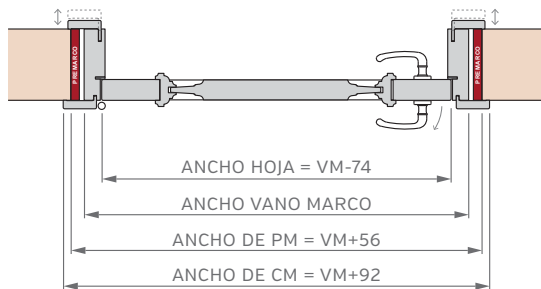

Puerta Simple

Puerta Doble

Simple con Paño Superior Fijo

Corrediza Simple

Corrediza Doble

MARCOS

El marco de una puerta debe adecuarse al diseño de pared deseado, diseñamos y disponemos de alternativas para cada caso, desde los tradicionales marcos fijos con contramarcos, hasta modernos sistemas de amure con unión de producto pared con perfiles de aluminio.

Burlete EPDM
Blanco o Marrón

PUERTA SIMPLE - MEDIDAS ESTÁNDAR

MARCO CON PREMARCO

Las medidas estándar de las aberturas Marroncelli se caracterizan por comenzar con un marco de 2063 mm de alto y 698 mm de ancho. A partir de estas dimensiones iniciales, estas aberturas siguen un patrón de crecimiento constante, aumentando en dimensiones cada 200 mm en altura y 100 mm en su ancho. Este rango de medidas estándar proporciona opciones flexibles para adaptarse a diversas necesidades de diseño y construcción.

| ALTOS | | ANCHOS | |
|------------|------|------------|------|
| VANO MARCO | HOJA | VANO MARCO | HOJA |
| 2063 | 2018 | 698 | 624 |
| 2263 | 2218 | 798 | 724 |
| 2463 | 2418 | 898 | 824 |
| 2663 | 2618 | 998 | 924 |

PUERTA SIMPLE - MEDIDAS ESTÁNDAR

MARCO SIN PREMARCO

| ALTOS | | ANCHOS | |
|------------|------|------------|------|
| VANO MARCO | HOJA | VANO MARCO | HOJA |
| 2063 | 2018 | 698 | 624 |
| 2263 | 2218 | 798 | 724 |
| 2463 | 2418 | 898 | 824 |
| 2663 | 2618 | 998 | 924 |