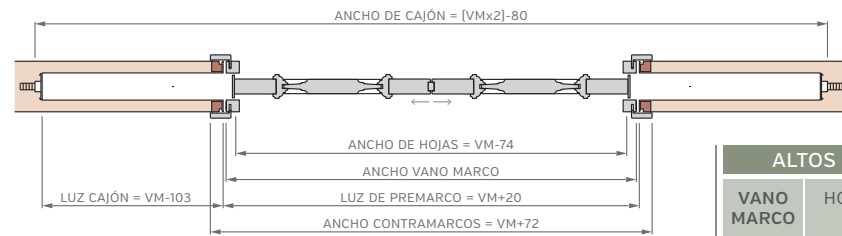

2 HOJAS CON CONTRAMARCO

ALTOS		ANCHOS	
VANO MARCO	HOJA	VANO MARCO	HOJA
2063	2018	1315	624
2263	2218	1515	724
2455	2418	1715	824
2663	2618	1915	924