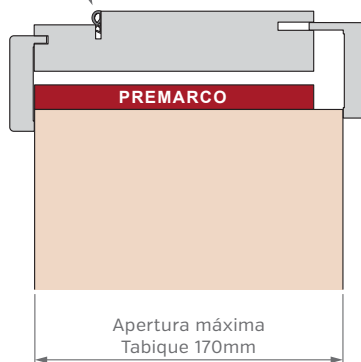

Puerta Simple

Puerta Doble

Simple con Paño Superior Fijo

Corrediza Simple

Corrediza Doble

MARCOS

El marco de una puerta debe adecuarse al diseño de pared deseado, diseñamos y disponemos de alternativas para cada caso, desde los tradicionales marcos fijos con contramarcos, hasta modernos sistemas de amure con unión de producto pared con perfiles de aluminio.

SIN PREMARCO

CON PREMARCO

ANCHOS DE PARED Y CONTRAMARCOS REGULABLES

MARCO DE 100mm

MARCO DE 150mm

MARCO DE 200mm

Burlete EPDM
Blanco o Marrón

Burlete EPDM
Blanco o Marrón

Burlete EPDM
Blanco o Marrón

PUERTA SIMPLE - MEDIDAS ESTÁNDAR

MARCO CON PREMARCO

Las medidas estándar de las aberturas Marroncelli se caracterizan por comenzar con un marco de 2063 mm de alto y 698 mm de ancho. A partir de estas dimensiones iniciales, estas aberturas siguen un patrón de crecimiento constante, aumentando en dimensiones cada 200 mm en altura y 100 mm en su ancho. Este rango de medidas estándar proporciona opciones flexibles para adaptarse a diversas necesidades de diseño y construcción.