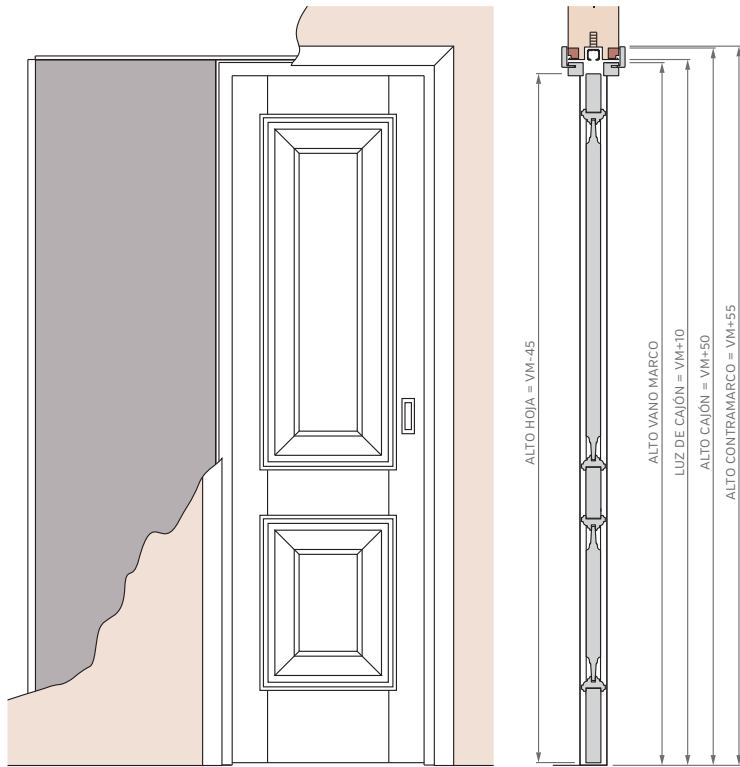

Puerta Simple

Puerta Doble

Simple con Paño Superior Fijo

Corrediza Simple

Corrediza Doble

MARCOS

El marco de una puerta debe adecuarse al diseño de pared deseado, diseñamos y disponemos de alternativas para cada caso, desde los tradicionales marcos fijos con contramarcos, hasta modernos sistemas de amure con unión de producto pared con perfiles de aluminio.

Burlete EPDM
Blanco o Marrón

PUERTA SIMPLE - MEDIDAS ESTÁNDAR

MARCO CON PREMARCO

Las medidas estándar de las aberturas Marroncelli se caracterizan por comenzar con un marco de 2063 mm de alto y 698 mm de ancho. A partir de estas dimensiones iniciales, estas aberturas siguen un patrón de crecimiento constante, aumentando en dimensiones cada 200 mm en altura y 100 mm en su ancho. Este rango de medidas estándar proporciona opciones flexibles para adaptarse a diversas necesidades de diseño y construcción.

PUERTA SIMPLE - MEDIDAS ESTÁNDAR

MARCO SIN PREMARCO

| ALTOS | | ANCHOS | |
|------------|------|------------|------|
| VANO MARCO | HOJA | VANO MARCO | HOJA |
| 2063 | 2018 | 698 | 624 |
| 2263 | 2218 | 798 | 724 |
| 2463 | 2418 | 898 | 824 |
| 2663 | 2618 | 998 | 924 |

PUERTA CORREDIZA DE EMBUTIR - MEDIDAS ESTÁNDAR

1 HOJA CON CONTRAMARCO

| ALTOS | | ANCHOS | |
|------------|------|------------|------|
| VANO MARCO | HOJA | VANO MARCO | HOJA |
| 2063 | 2018 | 698 | 624 |
| 2263 | 2218 | 798 | 724 |
| 2463 | 2418 | 898 | 824 |
| 2663 | 2618 | 998 | 924 |