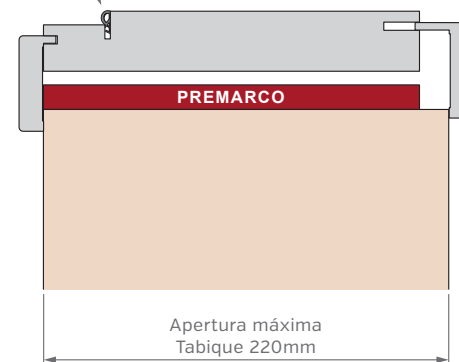

Puerta Simple

Puerta Doble

Simple con Paño Superior Fijo

Corrediza Simple

Corrediza Doble

MARCOS

El marco de una puerta debe adecuarse al diseño de pared deseado, diseñamos y disponemos de alternativas para cada caso, desde los tradicionales marcos fijos con contramarcos, hasta modernos sistemas de amure con unión de producto pared con perfiles de aluminio.

SIN PREMARCO

CON PREMARCO

ANCHOS DE PARED Y CONTRAMARCOS REGULABLES

MARCO DE 100mm

MARCO DE 150mm

MARCO DE 200mm

Burlete EPDM
Blanco o Marrón

Burlete EPDM
Blanco o Marrón

Burlete EPDM
Blanco o Marrón

PUERTA SIMPLE - MEDIDAS ESTÁNDAR

MARCO CON PREMARCO

Las medidas estándar de las aberturas Marroncelli se caracterizan por comenzar con un marco de 2063 mm de alto y 698 mm de ancho. A partir de estas dimensiones iniciales, estas aberturas siguen un patrón de crecimiento constante, aumentando en dimensiones cada 200 mm en altura y 100 mm en su ancho. Este rango de medidas estándar proporciona opciones flexibles para adaptarse a diversas necesidades de diseño y construcción.