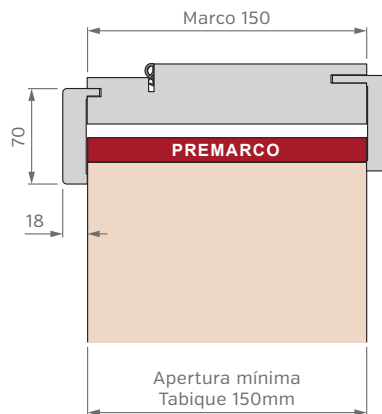

Puerta Simple

Puerta Doble

Simple con Paño Superior Fijo

Corrediza Simple

Corrediza Doble

MARCOS

El marco de una puerta debe adecuarse al diseño de pared deseado, diseñamos y disponemos de alternativas para cada caso, desde los tradicionales marcos fijos con contramarcos, hasta modernos sistemas de amure con unión de producto pared con perfiles de aluminio.

SIN PREMARCO

CON PREMARCO

ANCHOS DE PARED Y CONTRAMARCOS REGULABLES

MARCO DE 100mm

MARCO DE 150mm

MARCO DE 200mm

Burlete EPDM
Blanco o Marrón

Burlete EPDM
Blanco o Marrón

Burlete EPDM
Blanco o Marrón

PUERTA SIMPLE - MEDIDAS ESTÁNDAR

MARCO CON PREMARCO

Las medidas estándar de las aberturas Marroncelli se caracterizan por comenzar con un marco de 2063 mm de alto y 698 mm de ancho. A partir de estas dimensiones iniciales, estas aberturas siguen un patrón de crecimiento constante, aumentando en dimensiones cada 200 mm en altura y 100 mm en su ancho. Este rango de medidas estándar proporciona opciones flexibles para adaptarse a diversas necesidades de diseño y construcción.