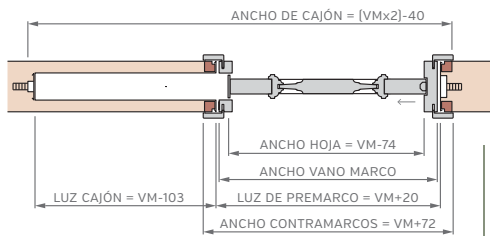

Burlete EPDM
Blanco o Marrón

PUERTA SIMPLE - MEDIDAS ESTÁNDAR

MARCO CON PREMARCO

Las medidas estándar de las aberturas Marroncelli se caracterizan por comenzar con un marco de 2063 mm de alto y 698 mm de ancho. A partir de estas dimensiones iniciales, estas aberturas siguen un patrón de crecimiento constante, aumentando en dimensiones cada 200 mm en altura y 100 mm en su ancho. Este rango de medidas estándar proporciona opciones flexibles para adaptarse a diversas necesidades de diseño y construcción.

PUERTA SIMPLE - MEDIDAS ESTÁNDAR

MARCO SIN PREMARCO

| ALTOS | | ANCHOS | |
|------------|------|------------|------|
| VANO MARCO | HOJA | VANO MARCO | HOJA |
| 2063 | 2018 | 698 | 624 |
| 2263 | 2218 | 798 | 724 |
| 2463 | 2418 | 898 | 824 |
| 2663 | 2618 | 998 | 924 |

PUERTA CORREDIZA DE EMBUTIR - MEDIDAS ESTÁNDAR

1 HOJA CON CONTRAMARCO

| ALTOS | | ANCHOS | |
|------------|------|------------|------|
| VANO MARCO | HOJA | VANO MARCO | HOJA |
| 2063 | 2018 | 698 | 624 |
| 2263 | 2218 | 798 | 724 |
| 2463 | 2418 | 898 | 824 |
| 2663 | 2618 | 998 | 924 |