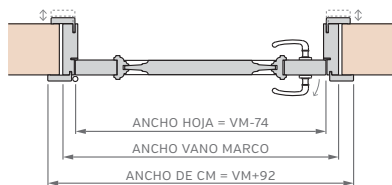

PUERTA SIMPLE - MEDIDAS ESTÁNDAR

MARCO SIN PREMARCO

ALTOS		ANCHOS	
VANO MARCO	HOJA	VANO MARCO	HOJA
2063	2018	698	624
2263	2218	798	724
2463	2418	898	824
2663	2618	998	924