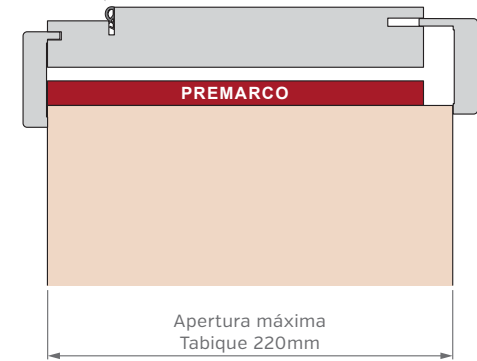

## MARCO DE 150mm

## MARCO DE 200mm

Burlete EPDM  
Blanco o Marrón

Burlete EPDM  
Blanco o Marrón

Burlete EPDM  
Blanco o Marrón

# PUERTA SIMPLE - MEDIDAS ESTÁNDAR

## MARCO CON PREMARCO

Las medidas estándar de las aberturas Marroncelli se caracterizan por comenzar con un marco de 2063 mm de alto y 698 mm de ancho. A partir de estas dimensiones iniciales, estas aberturas siguen un patrón de crecimiento constante, aumentando en dimensiones cada 200 mm en altura y 100 mm en su ancho.