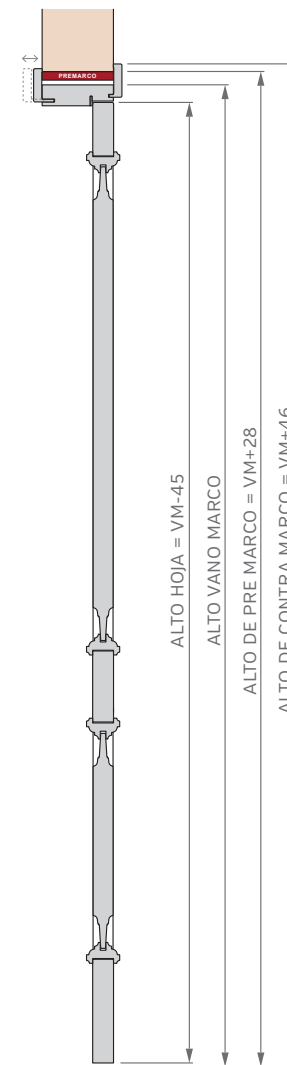

PUERTA SIMPLE - MEDIDAS ESTÁNDAR

MARCO CON PREMARCO

Las medidas estándar de las aberturas Marroncelli se caracterizan por comenzar con un marco de 2063 mm de alto y 698 mm de ancho. A partir de estas dimensiones iniciales, estas aberturas siguen un patrón de crecimiento constante, aumentando en dimensiones cada 200 mm en altura y 100 mm en su ancho.

Este rango de medidas estándar proporciona opciones flexibles para adaptarse a diversas necesidades de diseño y construcción.

ALTOS		ANCHOS	
VANO MARCO	HOJA	VANO MARCO	HOJA
2063	2018	698	624
2263	2218	798	724
2463	2418	898	824
2663	2618	998	924