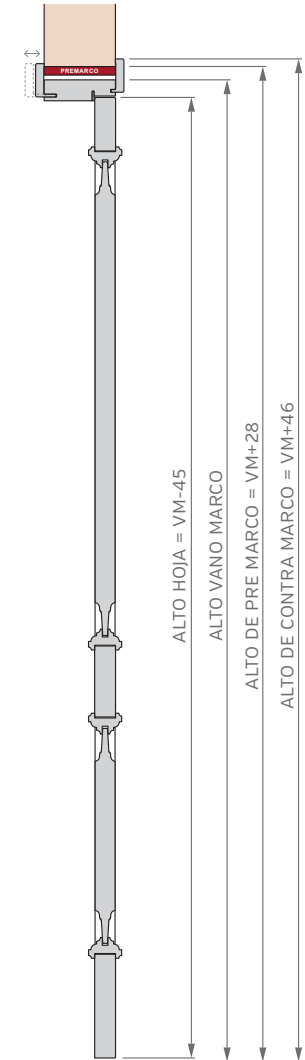

Burlete EPDM
Blanco o Marrón

PUERTA SIMPLE - MEDIDAS ESTÁNDAR

MARCO CON PREMARCO

Las medidas estándar de las aberturas Marroncelli se caracterizan por comenzar con un marco de 2063 mm de alto y 698 mm de ancho. A partir de estas dimensiones iniciales, estas aberturas siguen un patrón de crecimiento constante, aumentando en dimensiones cada 200 mm en altura y 100 mm en su ancho. Este rango de medidas estándar proporciona opciones flexibles para adaptarse a diversas necesidades de diseño y construcción.

| ALTOS | | ANCHOS | |
|------------|------|------------|------|
| VANO MARCO | HOJA | VANO MARCO | HOJA |
| 2063 | 2018 | 698 | 624 |
| 2263 | 2218 | 798 | 724 |
| 2463 | 2418 | 898 | 824 |
| 2663 | 2618 | 998 | 924 |

PUERTA SIMPLE - MEDIDAS ESTÁNDAR

MARCO SIN PREMARCO

| ALTOS | | ANCHOS | |
|------------|------|------------|------|
| VANO MARCO | HOJA | VANO MARCO | HOJA |
| 2063 | 2018 | 698 | 624 |
| 2263 | 2218 | 798 | 724 |
| 2463 | 2418 | 898 | 824 |
| 2663 | 2618 | 998 | 924 |

PUERTA CORREDIZA DE EMBUTIR - MEDIDAS ESTÁNDAR

1 HOJA CON CONTRAMARCO

| ALTOS | | ANCHOS | |
|------------|------|------------|------|
| VANO MARCO | HOJA | VANO MARCO | HOJA |
| 2063 | 2018 | 698 | 624 |
| 2263 | 2218 | 798 | 724 |
| 2463 | 2418 | 898 | 824 |
| 2663 | 2618 | 998 | 924 |