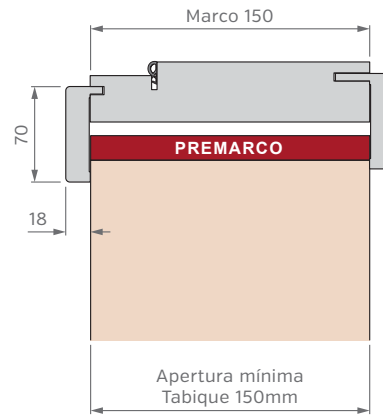

Puerta Doble

Simple con Paño Superior Fijo

Corrediza Simple

Corrediza Doble

Puerta y Media

MARCOS

El marco de una puerta debe adecuarse al diseño de pared deseado, diseñamos y disponemos de alternativas para cada caso, desde los tradicionales marcos fijos con contramarcos, hasta modernos sistemas de amure con unión de producto pared con perfilería de aluminio.

SIN PREMARCO

CON PREMARCO

CON BUÑA

INVISIBLE

FILO MURO

ANCHOS DE PARED Y CONTRAMARCOS REGULABLES

MARCO DE 100mm

MARCO DE 150mm

MARCO DE 200mm

Burlete EPDM
Blanco o Marrón

Burlete EPDM
Blanco o Marrón

Burlete EPDM
Blanco o Marrón

PUERTA SIMPLE - MEDIDAS ESTÁNDAR

MARCO CON PREMARCO

Las medidas estándar de las aberturas Marroncelli se caracterizan por comenzar con un marco de 2063 mm de alto y 698 mm de ancho. A partir de estas dimensiones iniciales, estas aberturas siguen un patrón de crecimiento constante, aumentando en dimensiones cada 200 mm en altura y 100 mm en su ancho.

Este rango de medidas estándar proporciona opciones flexibles para adaptarse a diversas necesidades de diseño y construcción.

ALTOS		ANCHOS	
VANO MARCO	HOJA	VANO MARCO	HOJA
2063	2018	698	624
2263	2218	798	724
2463	2418	898	824
2663	2618	998	924