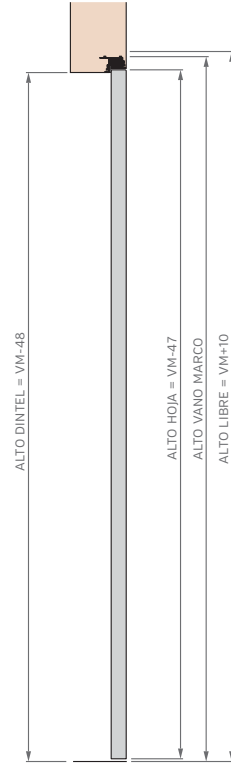

MARCO DE 200mm

Burlete EPDM
Blanco o Marrón

Burlete EPDM
Blanco o Marrón

Burlete EPDM
Blanco o Marrón

PUERTA SIMPLE - MEDIDAS ESTÁNDAR

MARCO CON PREMARCO

Las medidas estándar de las aberturas Marroncelli se caracterizan por comenzar con un marco de 2063 mm de alto y 698 mm de ancho. A partir de estas dimensiones iniciales, estas aberturas siguen un patrón de crecimiento constante, aumentando en dimensiones cada 200 mm en altura y 100 mm en su ancho.

Este rango de medidas estándar proporciona opciones flexibles para adaptarse a diversas necesidades de diseño y construcción.

ALTOS		ANCHOS	
VANO MARCO	HOJA	VANO MARCO	HOJA
2063	2018	698	624
2263	2218	798	724
2463	2418	898	824
2663	2618	998	924

PUERTA SIMPLE - MEDIDAS ESTÁNDAR

MARCO SIN PREMARCO

ALTOS		ANCHOS	
VANO MARCO	HOJA	VANO MARCO	HOJA
2063	2018	698	624
2263	2218	798	724
2463	2418	898	824
2663	2618	998	924

MARCO CON BUÑA

ALTOS		ANCHOS	
VANO MARCO	HOJA	VANO MARCO	HOJA
2063	2018	698	624
2263	2218	798	724
2463	2418	898	824
2663	2618	998	924

PUERTA SIMPLE - MEDIDAS ESTÁNDAR

MARCO INVISIBLE

ALTOS		ANCHOS	
VANO MARCO	HOJA	VANO MARCO	HOJA
2055	2008	702	624
2255	2208	802	724
2455	2408	902	824
2655	2608	1002	924

MARCO FILO MURO

ALTOS		ANCHOS	
VANO MARCO	HOJA	VANO MARCO	HOJA
2076	2020	724	628
2276	2220	824	728
2476	2420	924	828
2676	2620	1024	928