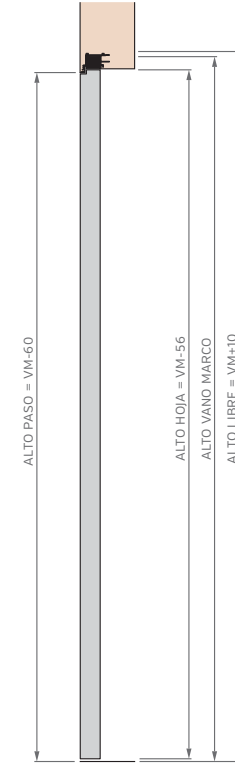

MARCO FILO MURO

ALTOS		ANCHOS	
VANO MARCO	HOJA	VANO MARCO	HOJA
2076	2020	724	628
2276	2220	824	728
2476	2420	924	828
2676	2620	1024	928