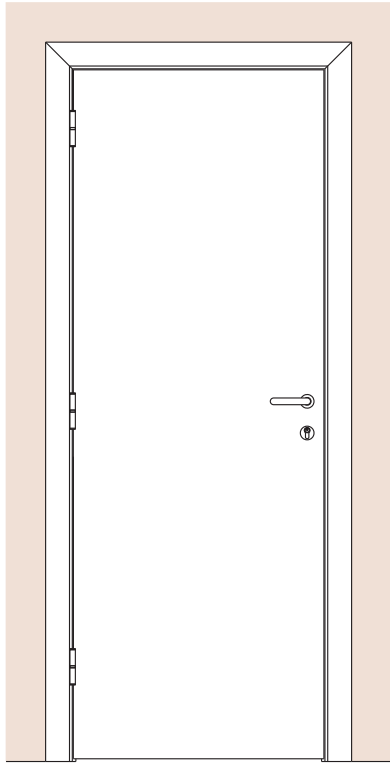

PUERTA SIMPLE - MEDIDAS ESTÁNDAR

MARCO SIN PREMARCO

ALTOS		ANCHOS	
VANO MARCO	HOJA	VANO MARCO	HOJA
2063	2018	698	624
2263	2218	798	724
2463	2418	898	824
2663	2618	998	924