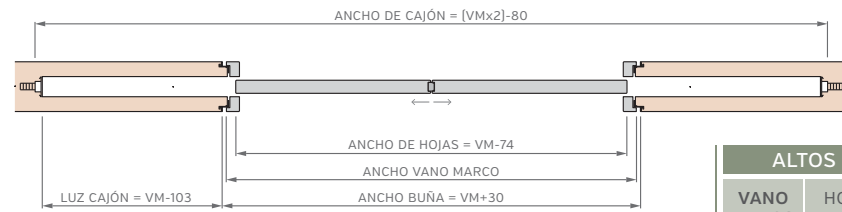

2 HOJAS - MARCO CON BUÑA

ALTOS		ANCHOS	
VANO MARCO	HOJA	VANO MARCO	HOJA
2063	2018	1315	624
2263	2218	1515	724
2463	2418	1715	824
2663	2618	1915	924