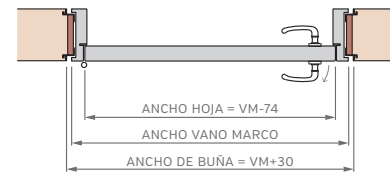

MARCO DE 200mm

Burlete EPDM
Blanco o Marrón

Burlete EPDM
Blanco o Marrón

Burlete EPDM
Blanco o Marrón

PUERTA SIMPLE - MEDIDAS ESTÁNDAR

MARCO CON PREMARCO

Las medidas estándar de las aberturas Marroncelli se caracterizan por comenzar con un marco de 2063 mm de alto y 698 mm de ancho. A partir de estas dimensiones iniciales, estas aberturas siguen un patrón de crecimiento constante, aumentando en dimensiones cada 200 mm en altura y 100 mm en su ancho.

Este rango de medidas estándar proporciona opciones flexibles para adaptarse a diversas necesidades de diseño y construcción.

ALTOS		ANCHOS	
VANO MARCO	HOJA	VANO MARCO	HOJA
2063	2018	698	624
2263	2218	798	724
2463	2418	898	824
2663	2618	998	924

PUERTA SIMPLE - MEDIDAS ESTÁNDAR

MARCO SIN PREMARCO

ALTOS		ANCHOS	
VANO MARCO	HOJA	VANO MARCO	HOJA
2063	2018	698	624
2263	2218	798	724
2463	2418	898	824
2663	2618	998	924

MARCO CON BUÑA

ALTOS		ANCHOS	
VANO MARCO	HOJA	VANO MARCO	HOJA
2063	2018	698	624
2263	2218	798	724
2463	2418	898	824
2663	2618	998	924

PUERTA SIMPLE - MEDIDAS ESTÁNDAR

MARCO INVISIBLE

ALTOS		ANCHOS	
VANO MARCO	HOJA	VANO MARCO	HOJA
2055	2008	702	624
2255	2208	802	724
2455	2408	902	824
2655	2608	1002	924

MARCO FILO MURO

ALTOS		ANCHOS	
VANO MARCO	HOJA	VANO MARCO	HOJA
2076	2020	724	628
2276	2220	824	728
2476	2420	924	828
2676	2620	1024	928