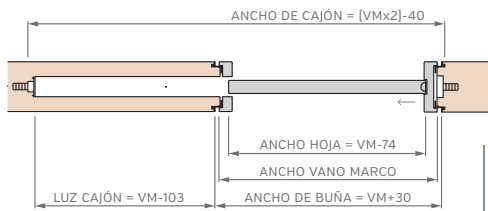

MARCO DE 200mm

Burlete EPDM
Blanco o Marrón

Burlete EPDM
Blanco o Marrón

Burlete EPDM
Blanco o Marrón

PUERTA SIMPLE - MEDIDAS ESTÁNDAR

MARCO CON PREMARCO

Las medidas estándar de las aberturas Marroncelli se caracterizan por comenzar con un marco de 2063 mm de alto y 698 mm de ancho. A partir de estas dimensiones iniciales, estas aberturas siguen un patrón de crecimiento constante, aumentando en dimensiones cada 200 mm en altura y 100 mm en su ancho.

PUERTA SIMPLE - MEDIDAS ESTÁNDAR

MARCO INVISIBLE

ALTOS		ANCHOS	
VANO MARCO	HOJA	VANO MARCO	HOJA
2055	2008	702	624
2255	2208	802	724
2455	2408	902	824
2655	2608	1002	924

MARCO FILO MURO

ALTOS		ANCHOS	
VANO MARCO	HOJA	VANO MARCO	HOJA
2076	2020	724	628
2276	2220	824	728
2476	2420	924	828
2676	2620	1024	928

PUERTA CORREDIZA DE EMBUTIR - MEDIDAS ESTÁNDAR

1 HOJA CON CONTRAMARCO

2 HOJAS CON CONTRAMARCO

ALTOS		ANCHOS	
VANO MARCO	HOJA	VANO MARCO	HOJA
2063	2018	698	624
2263	2218	798	724
2455	2418	898	824
2663	2618	998	924

ALTOS		ANCHOS	
VANO MARCO	HOJA	VANO MARCO	HOJA
2063	2018	1315	624
2263	2218	1515	724
2455	2418	1715	824
2663	2618	1915	924

PUERTA CORREDIZA DE EMBUTIR - MEDIDAS ESTÁNDAR

1 HOJA - MARCO CON BUÑA

2 HOJAS - MARCO CON BUÑA