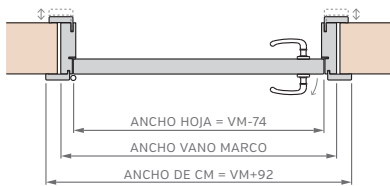

MARCO DE 200mm

Burlete EPDM
Blanco o Marrón

Burlete EPDM
Blanco o Marrón

Burlete EPDM
Blanco o Marrón

PUERTA SIMPLE - MEDIDAS ESTÁNDAR

MARCO CON PREMARCO

Las medidas estándar de las aberturas Marroncelli se caracterizan por comenzar con un marco de 2063 mm de alto y 698 mm de ancho. A partir de estas dimensiones iniciales, estas aberturas siguen un patrón de crecimiento constante, aumentando en dimensiones cada 200 mm en altura y 100 mm en su ancho.

Este rango de medidas estándar proporciona opciones flexibles para adaptarse a diversas necesidades de diseño y construcción.

ALTOS		ANCHOS	
VANO MARCO	HOJA	VANO MARCO	HOJA
2063	2018	698	624
2263	2218	798	724
2463	2418	898	824
2663	2618	998	924

PUERTA SIMPLE - MEDIDAS ESTÁNDAR

MARCO SIN PREMARCO

ALTOS		ANCHOS	
VANO MARCO	HOJA	VANO MARCO	HOJA
2063	2018	698	624
2263	2218	798	724
2463	2418	898	824
2663	2618	998	924

MARCO CON BUÑA

ALTOS		ANCHOS	
VANO MARCO	HOJA	VANO MARCO	HOJA
2063	2018	698	624
2263	2218	798	724
2463	2418	898	824
2663	2618	998	924

PUERTA SIMPLE - MEDIDAS ESTÁNDAR

MARCO INVISIBLE

ALTOS		ANCHOS	
VANO MARCO	HOJA	VANO MARCO	HOJA
2055	2008	702	624
2255	2208	802	724
2455	2408	902	824
2655	2608	1002	924

MARCO FILO MURO

ALTOS		ANCHOS	
VANO MARCO	HOJA	VANO MARCO	HOJA
2076	2020	724	628
2276	2220	824	728
2476	2420	924	828
2676	2620	1024	928