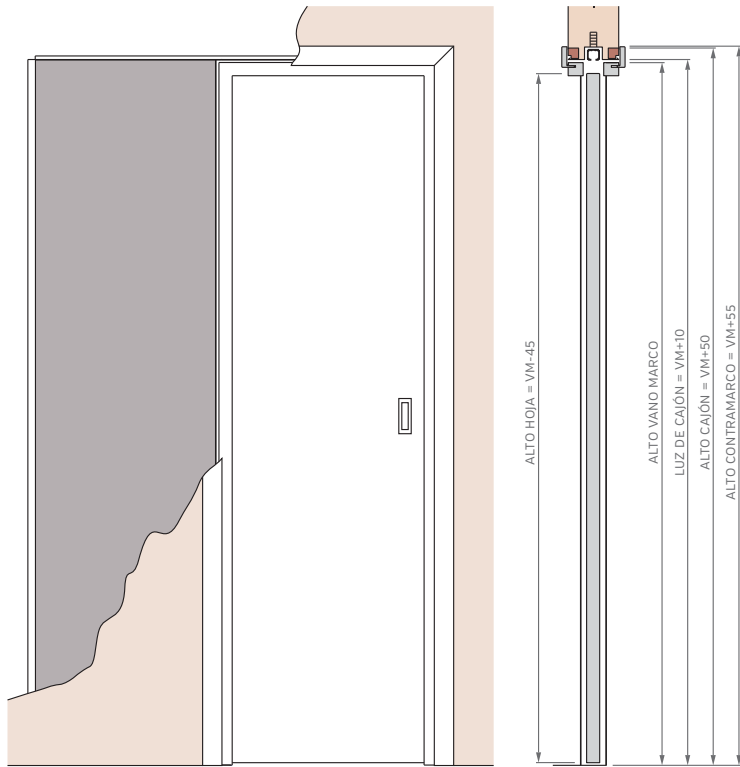

PUERTA CORREDIZA DE EMBUTIR - MEDIDAS ESTÁNDAR

1 HOJA CON CONTRAMARCO

ALTOS		ANCHOS	
VANO MARCO	HOJA	VANO MARCO	HOJA
2063	2018	698	624
2263	2218	798	724
2463	2418	898	824
2663	2618	998	924