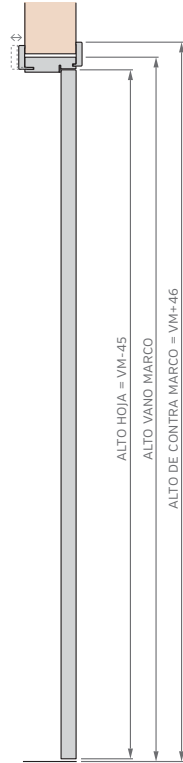

PUERTA SIMPLE - MEDIDAS ESTÁNDAR

MARCO SIN PREMARCO

ALTOS		ANCHOS	
VANO MARCO	HOJA	VANO MARCO	HOJA
2063	2018	698	624
2263	2218	798	724
2463	2418	898	824
2663	2618	998	924