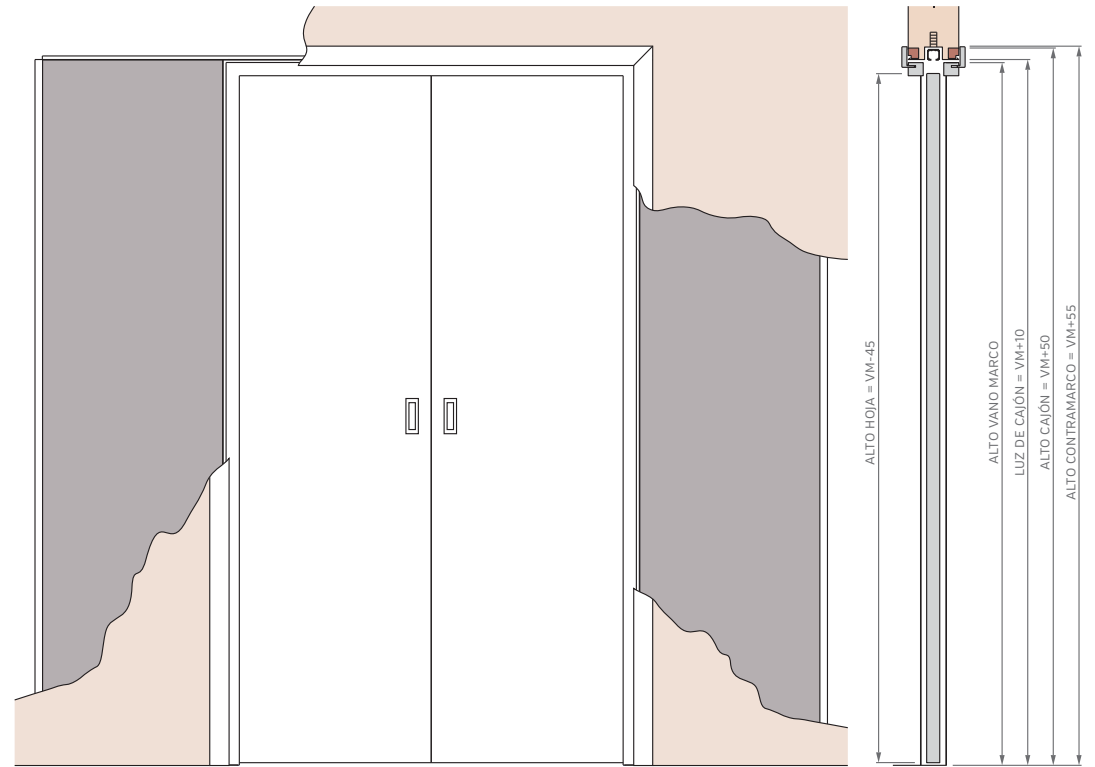

2 HOJAS CON CONTRAMARCO

ALTOS		ANCHOS	
VANO MARCO	HOJA	VANO MARCO	HOJA
2063	2018	698	624
2263	2218	798	724
2455	2418	898	824
2663	2618	998	924