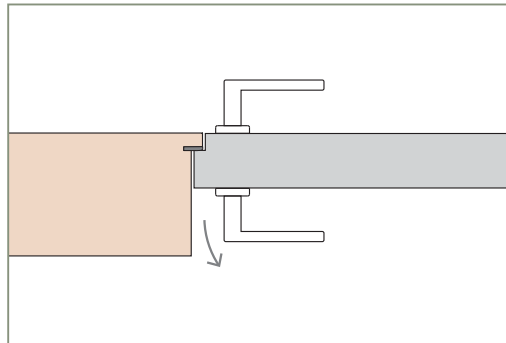

Puerta Doble

Simple con Paño Superior Fijo

Corrediza Simple

Corrediza Doble

Puerta y Media

MARCOS

El marco de una puerta debe adecuarse al diseño de pared deseado, diseñamos y disponemos de alternativas para cada caso, desde los tradicionales marcos fijos con contramarcos, hasta modernos sistemas de amure con unión de producto pared con perfilería de aluminio.

SIN PREMARCO

CON PREMARCO

CON BUÑA

INVISIBLE

FILO MURO

ANCHOS DE PARED Y CONTRAMARCOS REGULABLES

MARCO DE 100mm

MARCO DE 150mm

MARCO DE 200mm

Burlete EPDM
Blanco o Marrón

Burlete EPDM
Blanco o Marrón

Burlete EPDM
Blanco o Marrón

PUERTA SIMPLE - MEDIDAS ESTÁNDAR

MARCO CON PREMARCO

Las medidas estándar de las aberturas Marroncelli se caracterizan por comenzar con un marco de 2063 mm de alto y 698 mm de ancho. A partir de estas dimensiones iniciales, estas aberturas siguen un patrón de crecimiento constante, aumentando en dimensiones cada 200 mm en altura y 100 mm en su ancho.

Este rango de medidas estándar proporciona opciones flexibles para adaptarse a diversas necesidades de diseño y construcción.

ALTOS		ANCHOS	
VANO MARCO	HOJA	VANO MARCO	HOJA
2063	2018	698	624
2263	2218	798	724
2463	2418	898	824
2663	2618	998	924