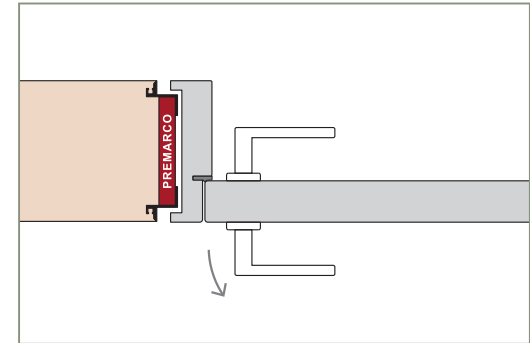

Puerta Doble

Simple con Paño Superior Fijo

Corrediza Simple

Corrediza Doble

Puerta y Media

MARCOS

El marco de una puerta debe adecuarse al diseño de pared deseado, diseñamos y disponemos de alternativas para cada caso, desde los tradicionales marcos fijos con contramarcos, hasta modernos sistemas de amure con unión de producto pared con perfilería de aluminio.

SIN PREMARCO

CON PREMARCO

CON BUÑA

INVISIBLE

FILO MURO

ANCHOS DE PARED Y CONTRAMARCOS REGULABLES

MARCO DE 100mm

MARCO DE 150mm

MARCO DE 200mm

Burlete EPDM
Blanco o Marrón

Burlete EPDM
Blanco o Marrón

Burlete EPDM
Blanco o Marrón

PUERTA SIMPLE - MEDIDAS ESTÁNDAR

MARCO CON PREMARCO

Las medidas estándar de las aberturas Marroncelli se caracterizan por comenzar con un marco de 2063 mm de alto y 698 mm de ancho. A partir de estas dimensiones iniciales, estas aberturas siguen un patrón de crecimiento constante, aumentando en dimensiones cada 200 mm en altura y 100 mm en su ancho.