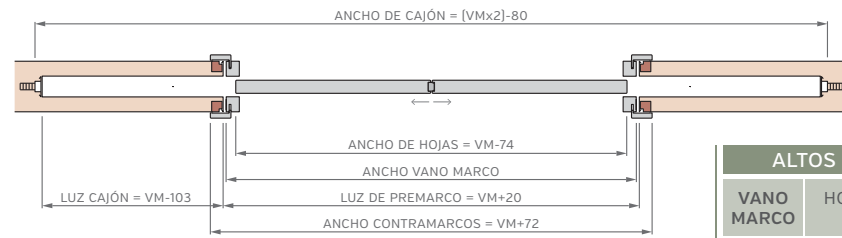

2 HOJAS CON CONTRAMARCO

ALTOS		ANCHOS	
VANO MARCO	HOJA	VANO MARCO	HOJA
2063	2018	1315	624
2263	2218	1515	724
2463	2418	1715	824
2663	2618	1915	924