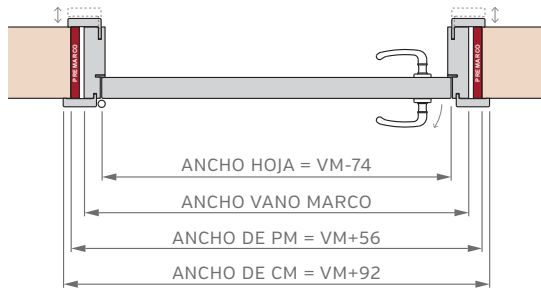

MARCO DE 200mm

Burlete EPDM
Blanco o Marrón

Burlete EPDM
Blanco o Marrón

Burlete EPDM
Blanco o Marrón

PUERTA SIMPLE - MEDIDAS ESTÁNDAR

MARCO CON PREMARCO

Las medidas estándar de las aberturas Marroncelli se caracterizan por comenzar con un marco de 2063 mm de alto y 698 mm de ancho. A partir de estas dimensiones iniciales, estas aberturas siguen un patrón de crecimiento constante, aumentando en dimensiones cada 200 mm en altura y 100 mm en su ancho.

Este rango de medidas estándar proporciona opciones flexibles para adaptarse a diversas necesidades de diseño y construcción.

ALTOS		ANCHOS	
VANO MARCO	HOJA	VANO MARCO	HOJA
2063	2018	698	624
2263	2218	798	724
2463	2418	898	824
2663	2618	998	924

PUERTA SIMPLE - MEDIDAS ESTÁNDAR

MARCO SIN PREMARCO

ALTOS		ANCHOS	
VANO MARCO	HOJA	VANO MARCO	HOJA
2063	2018	698	624
2263	2218	798	724
2463	2418	898	824
2663	2618	998	924

MARCO CON BUÑA

ALTOS		ANCHOS	
VANO MARCO	HOJA	VANO MARCO	HOJA
2063	2018	698	624
2263	2218	798	724
2463	2418	898	824
2663	2618	998	924

PUERTA SIMPLE - MEDIDAS ESTÁNDAR

MARCO INVISIBLE

ALTOS		ANCHOS	
VANO MARCO	HOJA	VANO MARCO	HOJA
2055	2008	702	624
2255	2208	802	724
2455	2408	902	824
2655	2608	1002	924

MARCO FILO MURO

ALTOS		ANCHOS	
VANO MARCO	HOJA	VANO MARCO	HOJA
2076	2020	724	628
2276	2220	824	728
2476	2420	924	828
2676	2620	1024	928