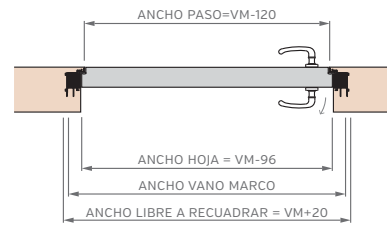

MARCO FILO MURO

ALTOS		ANCHOS	
VANO MARCO	HOJA	VANO MARCO	HOJA
2076	2020	724	628
2276	2220	824	728
2476	2420	924	828
2676	2620	1024	928