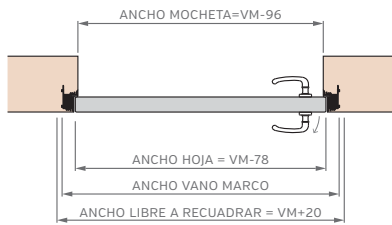

PUERTA SIMPLE - MEDIDAS ESTÁNDAR

MARCO INVISIBLE

ALTOS		ANCHOS	
VANO MARCO	HOJA	VANO MARCO	HOJA
2055	2008	702	624
2255	2208	802	724
2455	2408	902	824
2655	2608	1002	924