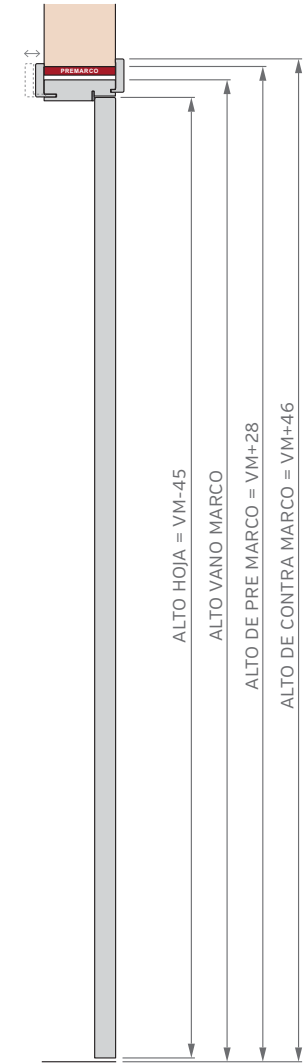

SIN PREMARCO

CON PREMARCO

CON BUÑA

INVISIBLE

FILO MURO

ANCHOS DE PARED Y CONTRAMARCOS REGULABLES

MARCO DE 100mm

MARCO DE 150mm

MARCO DE 200mm

Burlete EPDM
Blanco o Marrón

Burlete EPDM
Blanco o Marrón

Burlete EPDM
Blanco o Marrón

PUERTA SIMPLE - MEDIDAS ESTÁNDAR

MARCO CON PREMARCO

Las medidas estándar de las aberturas Marroncelli se caracterizan por comenzar con un marco de 2063 mm de alto y 698 mm de ancho. A partir de estas dimensiones iniciales, estas aberturas siguen un patrón de crecimiento constante, aumentando en dimensiones cada 200 mm en altura y 100 mm en su ancho.

Este rango de medidas estándar proporciona opciones flexibles para adaptarse a diversas necesidades de diseño y construcción.

ALTOS		ANCHOS	
VANO MARCO	HOJA	VANO MARCO	HOJA
2063	2018	698	624
2263	2218	798	724
2463	2418	898	824
2663	2618	998	924

PUERTA CORREDIZA DE EMBUTIR - MEDIDAS ESTÁNDAR

1 HOJA CON CONTRAMARCO

2 HOJAS CON CONTRAMARCO

ALTOS		ANCHOS	
VANO MARCO	HOJA	VANO MARCO	HOJA
2063	2018	698	624
2263	2218	798	724
2455	2418	898	824
2663	2618	998	924