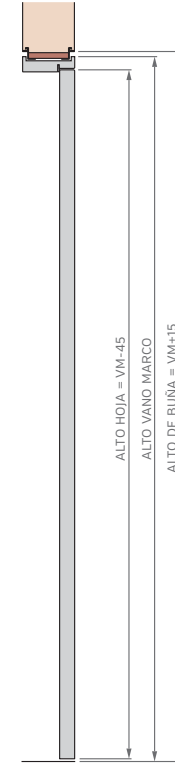

MARCO CON BUÑA

ALTOS		ANCHOS	
VANO MARCO	HOJA	VANO MARCO	HOJA
2063	2018	698	624
2263	2218	798	724
2463	2418	898	824
2663	2618	998	924