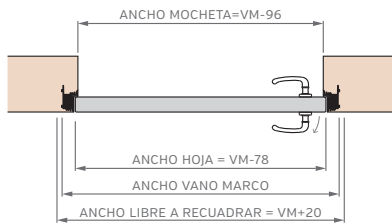

MARCO DE 200mm

Burlete EPDM
Blanco o Marrón

Burlete EPDM
Blanco o Marrón

Burlete EPDM
Blanco o Marrón

PUERTA SIMPLE - MEDIDAS ESTÁNDAR

MARCO CON PREMARCO

Las medidas estándar de las aberturas Marroncelli se caracterizan por comenzar con un marco de 2063 mm de alto y 698 mm de ancho. A partir de estas dimensiones iniciales, estas aberturas siguen un patrón de crecimiento constante, aumentando en dimensiones cada 200 mm en altura y 100 mm en su ancho.

Este rango de medidas estándar proporciona opciones flexibles para adaptarse a diversas necesidades de diseño y construcción.

ALTOS		ANCHOS	
VANO MARCO	HOJA	VANO MARCO	HOJA
2063	2018	698	624
2263	2218	798	724
2463	2418	898	824
2663	2618	998	924

PUERTA SIMPLE - MEDIDAS ESTÁNDAR

MARCO SIN PREMARCO

ALTOS		ANCHOS	
VANO MARCO	HOJA	VANO MARCO	HOJA
2063	2018	698	624
2263	2218	798	724
2463	2418	898	824
2663	2618	998	924

MARCO CON BUÑA

ALTOS		ANCHOS	
VANO MARCO	HOJA	VANO MARCO	HOJA
2063	2018	698	624
2263	2218	798	724
2463	2418	898	824
2663	2618	998	924

PUERTA SIMPLE - MEDIDAS ESTÁNDAR

MARCO INVISIBLE

ALTOS		ANCHOS	
VANO MARCO	HOJA	VANO MARCO	HOJA
2055	2008	702	624
2255	2208	802	724
2455	2408	902	824
2655	2608	1002	924

MARCO FILO MURO

ALTOS		ANCHOS	
VANO MARCO	HOJA	VANO MARCO	HOJA
2076	2020	724	628
2276	2220	824	728
2476	2420	924	828
2676	2620	1024	928