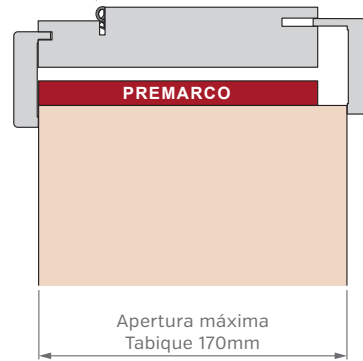

Puerta Doble

Simple con Paño Superior Fijo

Corrediza Simple

Corrediza Doble

Puerta y Media

MARCOS

El marco de una puerta debe adecuarse al diseño de pared deseado, diseñamos y disponemos de alternativas para cada caso, desde los tradicionales marcos fijos con contramarcos, hasta modernos sistemas de amure con unión de producto pared con perfilería de aluminio.

SIN PREMARCO

CON PREMARCO

CON BUÑA

INVISIBLE

FILO MURO

ANCHOS DE PARED Y CONTRAMARCOS REGULABLES

MARCO DE 100mm

MARCO DE 150mm

MARCO DE 200mm

Burlete EPDM
Blanco o Marrón

Burlete EPDM
Blanco o Marrón

Burlete EPDM
Blanco o Marrón

PUERTA SIMPLE - MEDIDAS ESTÁNDAR

MARCO CON PREMARCO

Las medidas estándar de las aberturas Marroncelli se caracterizan por comenzar con un marco de 2063 mm de alto y 698 mm de ancho. A partir de estas dimensiones iniciales, estas aberturas siguen un patrón de crecimiento constante, aumentando en dimensiones cada 200 mm en altura y 100 mm en su ancho.

Este rango de medidas estándar proporciona opciones flexibles para adaptarse a diversas necesidades de diseño y construcción.

ALTOS		ANCHOS	
VANO MARCO	HOJA	VANO MARCO	HOJA
2063	2018	698	624
2263	2218	798	724
2463	2418	898	824
2663	2618	998	924