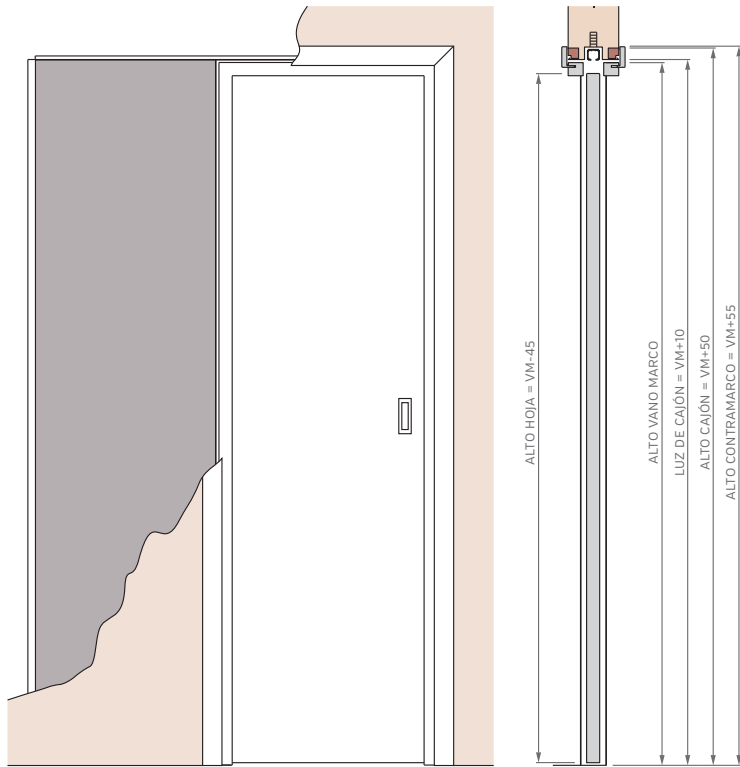

PUERTA SIMPLE - MEDIDAS ESTÁNDAR

MARCO SIN PREMARCO

ALTOS		ANCHOS	
VANO MARCO	HOJA	VANO MARCO	HOJA
2063	2018	698	624
2263	2218	798	724
2463	2418	898	824
2663	2618	998	924

MARCO CON BUÑA

ALTOS		ANCHOS	
VANO MARCO	HOJA	VANO MARCO	HOJA
2063	2018	698	624
2263	2218	798	724
2463	2418	898	824
2663	2618	998	924

PUERTA SIMPLE - MEDIDAS ESTÁNDAR

MARCO INVISIBLE

ALTOS		ANCHOS	
VANO MARCO	HOJA	VANO MARCO	HOJA
2055	2008	702	624
2255	2208	802	724
2455	2408	902	824
2655	2608	1002	924

MARCO FILO MURO

ALTOS		ANCHOS	
VANO MARCO	HOJA	VANO MARCO	HOJA
2076	2020	724	628
2276	2220	824	728
2476	2420	924	828
2676	2620	1024	928

PUERTA CORREDIZA DE EMBUTIR - MEDIDAS ESTÁNDAR

1 HOJA CON CONTRAMARCO

2 HOJAS CON CONTRAMARCO

ALTOS		ANCHOS	
VANO MARCO	HOJA	VANO MARCO	HOJA
2063	2018	698	624
2263	2218	798	724
2455	2418	898	824
2663	2618	998	924