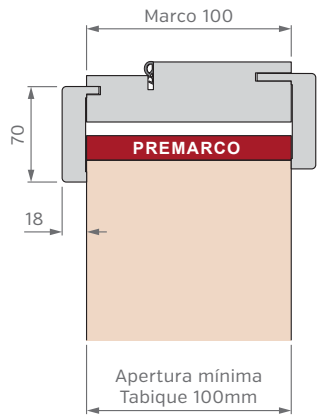

Puerta Doble

Simple con Paño Superior Fijo

Corrediza Simple

Corrediza Doble

Puerta y Media

MARCOS

El marco de una puerta debe adecuarse al diseño de pared deseado, diseñamos y disponemos de alternativas para cada caso, desde los tradicionales marcos fijos con contramarcos, hasta modernos sistemas de amure con unión de producto pared con perfilería de aluminio.

SIN PREMARCO

CON PREMARCO

CON BUÑA

INVISIBLE

FILO MURO

ANCHOS DE PARED Y CONTRAMARCOS REGULABLES

MARCO DE 100mm

MARCO DE 150mm

MARCO DE 200mm

Burlete EPDM
Blanco o Marrón

Burlete EPDM
Blanco o Marrón

Burlete EPDM
Blanco o Marrón

PUERTA SIMPLE - MEDIDAS ESTÁNDAR

MARCO CON PREMARCO

Las medidas estándar de las aberturas Marroncelli se caracterizan por comenzar con un marco de 2063 mm de alto y 698 mm de ancho. A partir de estas dimensiones iniciales, estas aberturas siguen un patrón de crecimiento constante, aumentando en dimensiones cada 200 mm en altura y 100 mm en su ancho.

Este rango de medidas estándar proporciona opciones flexibles para adaptarse a diversas necesidades de diseño y construcción.

ALTOS		ANCHOS	
VANO MARCO	HOJA	VANO MARCO	HOJA
2063	2018	698	624
2263	2218	798	724
2463	2418	898	824
2663	2618	998	924