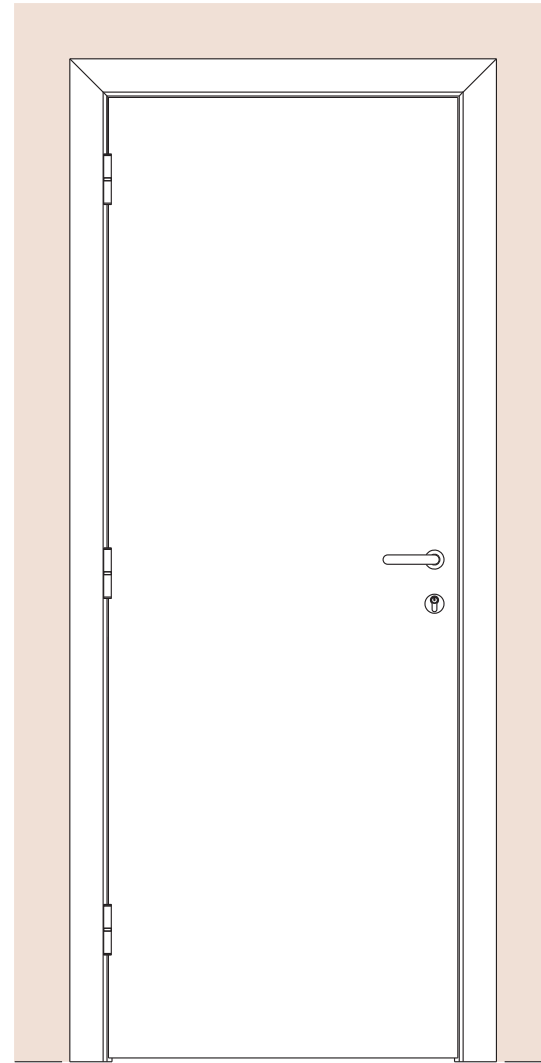

PUERTA SIMPLE - MEDIDAS ESTÁNDAR

MARCO CON PREMARCO

Las medidas estándar de las aberturas Marroncelli se caracterizan por comenzar con un marco de 2063 mm de alto y 698 mm de ancho. A partir de estas dimensiones iniciales, estas aberturas siguen un patrón de crecimiento constante, aumentando en dimensiones cada 200 mm en altura y 100 mm en su ancho.

Este rango de medidas estándar proporciona opciones flexibles para adaptarse a diversas necesidades de diseño y construcción.

ALTOS		ANCHOS	
VANO MARCO	HOJA	VANO MARCO	HOJA
2063	2018	698	624
2263	2218	798	724
2463	2418	898	824
2663	2618	998	924