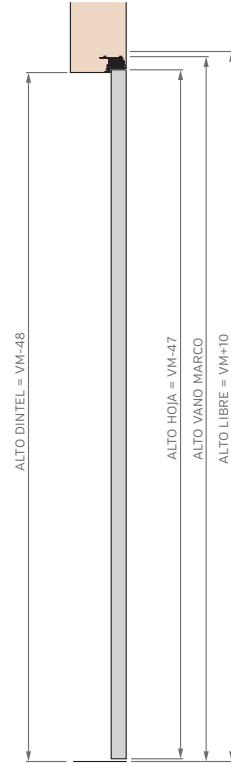

PUERTA SIMPLE - MEDIDAS ESTÁNDAR

MARCO INVISIBLE

ALTOS		ANCHOS	
VANO MARCO	HOJA	VANO MARCO	HOJA
2055	2008	702	624
2255	2208	802	724
2455	2408	902	824
2655	2608	1002	924