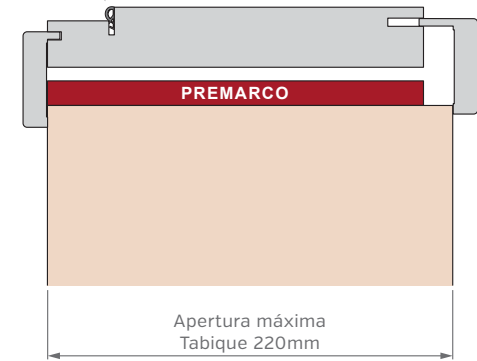

SIN PREMARCO

CON PREMARCO

CON BUÑA

INVISIBLE

FILO MURO

ANCHOS DE PARED Y CONTRAMARCOS REGULABLES

MARCO DE 100mm

MARCO DE 150mm

MARCO DE 200mm

Burlete EPDM
Blanco o Marrón

Burlete EPDM
Blanco o Marrón

Burlete EPDM
Blanco o Marrón

PUERTA SIMPLE - MEDIDAS ESTÁNDAR

MARCO CON PREMARCO

Las medidas estándar de las aberturas Marroncelli se caracterizan por comenzar con un marco de 2063 mm de alto y 698 mm de ancho. A partir de estas dimensiones iniciales, estas aberturas siguen un patrón de crecimiento constante, aumentando en dimensiones cada 200 mm en altura y 100 mm en su ancho.

Este rango de medidas estándar proporciona opciones flexibles para adaptarse a diversas necesidades de diseño y construcción.

ALTOS		ANCHOS	
VANO MARCO	HOJA	VANO MARCO	HOJA
2063	2018	698	624
2263	2218	798	724
2463	2418	898	824
2663	2618	998	924