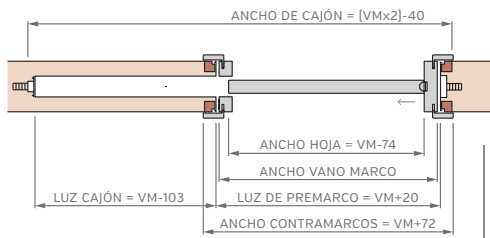

PUERTA SIMPLE - MEDIDAS ESTÁNDAR

MARCO SIN PREMARCO

ALTOS		ANCHOS	
VANO MARCO	HOJA	VANO MARCO	HOJA
2063	2018	698	624
2263	2218	798	724
2463	2418	898	824
2663	2618	998	924

MARCO CON BUÑA

ALTOS		ANCHOS	
VANO MARCO	HOJA	VANO MARCO	HOJA
2063	2018	698	624
2263	2218	798	724
2463	2418	898	824
2663	2618	998	924

PUERTA SIMPLE - MEDIDAS ESTÁNDAR

MARCO INVISIBLE

ALTOS		ANCHOS	
VANO MARCO	HOJA	VANO MARCO	HOJA
2055	2008	702	624
2255	2208	802	724
2455	2408	902	824
2655	2608	1002	924

MARCO FILO MURO

ALTOS		ANCHOS	
VANO MARCO	HOJA	VANO MARCO	HOJA
2076	2020	724	628
2276	2220	824	728
2476	2420	924	828
2676	2620	1024	928

PUERTA CORREDIZA DE EMBUTIR - MEDIDAS ESTÁNDAR

1 HOJA CON CONTRAMARCO

2 HOJAS CON CONTRAMARCO

ALTOS		ANCHOS	
VANO MARCO	HOJA	VANO MARCO	HOJA
2063	2018	698	624
2263	2218	798	724
2455	2418	898	824
2663	2618	998	924

ALTOS		ANCHOS	
VANO MARCO	HOJA	VANO MARCO	HOJA
2063	2018	1315	624
2263	2218	1515	724
2455	2418	1715	824
2663	2618	1915	924

PUERTA CORREDIZA DE EMBUTIR - MEDIDAS ESTÁNDAR

1 HOJA - MARCO CON BUÑA

2 HOJAS - MARCO CON BUÑA