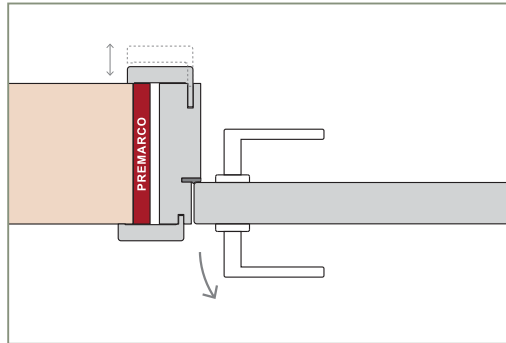

Puerta Doble

Simple con Paño Superior Fijo

Corrediza Simple

Corrediza Doble

Puerta y Media

MARCOS

El marco de una puerta debe adecuarse al diseño de pared deseado, diseñamos y disponemos de alternativas para cada caso, desde los tradicionales marcos fijos con contramarcos, hasta modernos sistemas de amure con unión de producto pared con perfilería de aluminio.

SIN PREMARCO

CON PREMARCO

CON BUÑA

INVISIBLE

FILO MURO

ANCHOS DE PARED Y CONTRAMARCOS REGULABLES

MARCO DE 100mm

MARCO DE 150mm

MARCO DE 200mm

Burlete EPDM
Blanco o Marrón

Burlete EPDM
Blanco o Marrón

Burlete EPDM
Blanco o Marrón

PUERTA SIMPLE - MEDIDAS ESTÁNDAR

MARCO CON PREMARCO

Las medidas estándar de las aberturas Marroncelli se caracterizan por comenzar con un marco de 2063 mm de alto y 698 mm de ancho. A partir de estas dimensiones iniciales, estas aberturas siguen un patrón de crecimiento constante, aumentando en dimensiones cada 200 mm en altura y 100 mm en su ancho.