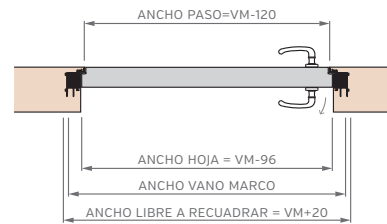

MARCO DE 200mm

Burlete EPDM
Blanco o Marrón

Burlete EPDM
Blanco o Marrón

Burlete EPDM
Blanco o Marrón

PUERTA SIMPLE - MEDIDAS ESTÁNDAR

MARCO CON PREMARCO

Las medidas estándar de las aberturas Marroncelli se caracterizan por comenzar con un marco de 2063 mm de alto y 698 mm de ancho. A partir de estas dimensiones iniciales, estas aberturas siguen un patrón de crecimiento constante, aumentando en dimensiones cada 200 mm en altura y 100 mm en su ancho.

Este rango de medidas estándar proporciona opciones flexibles para adaptarse a diversas necesidades de diseño y construcción.

ALTOS		ANCHOS	
VANO MARCO	HOJA	VANO MARCO	HOJA
2063	2018	698	624
2263	2218	798	724
2463	2418	898	824
2663	2618	998	924

PUERTA SIMPLE - MEDIDAS ESTÁNDAR

MARCO SIN PREMARCO

ALTOS		ANCHOS	
VANO MARCO	HOJA	VANO MARCO	HOJA
2063	2018	698	624
2263	2218	798	724
2463	2418	898	824
2663	2618	998	924

MARCO CON BUÑA

ALTOS		ANCHOS	
VANO MARCO	HOJA	VANO MARCO	HOJA
2063	2018	698	624
2263	2218	798	724
2463	2418	898	824
2663	2618	998	924

PUERTA SIMPLE - MEDIDAS ESTÁNDAR

MARCO INVISIBLE

ALTOS		ANCHOS	
VANO MARCO	HOJA	VANO MARCO	HOJA
2055	2008	702	624
2255	2208	802	724
2455	2408	902	824
2655	2608	1002	924

MARCO FILO MURO

ALTOS		ANCHOS	
VANO MARCO	HOJA	VANO MARCO	HOJA
2076	2020	724	628
2276	2220	824	728
2476	2420	924	828
2676	2620	1024	928