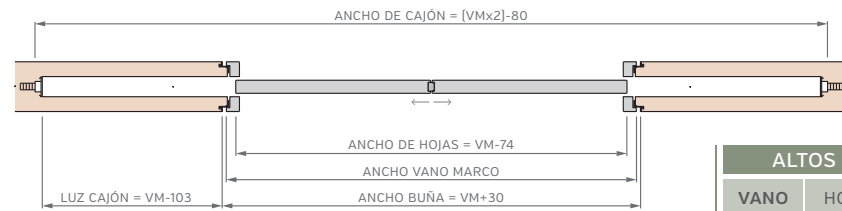

PUERTA CORREDIZA DE EMBUTIR - MEDIDAS ESTÁNDAR

1 HOJA CON CONTRAMARCO

2 HOJAS CON CONTRAMARCO

ALTOS		ANCHOS	
VANO MARCO	HOJA	VANO MARCO	HOJA
2063	2018	698	624
2263	2218	798	724
2455	2418	898	824
2663	2618	998	924

ALTOS		ANCHOS	
VANO MARCO	HOJA	VANO MARCO	HOJA
2063	2018	1315	624
2263	2218	1515	724
2455	2418	1715	824
2663	2618	1915	924

PUERTA CORREDIZA DE EMBUTIR - MEDIDAS ESTÁNDAR

1 HOJA - MARCO CON BUÑA

2 HOJAS - MARCO CON BUÑA

ALTOS		ANCHOS	
VANO MARCO	HOJA	VANO MARCO	HOJA
2063	2018	698	624
2263	2218	798	724
2455	2418	898	824
2663	2618	998	924

ALTOS		ANCHOS	
VANO MARCO	HOJA	VANO MARCO	HOJA
2063	2018	1315	624
2263	2218	1515	724
2455	2418	1715	824
2663	2618	1915	924

MEDIDAS GENERALES

PUERTA SIMPLE - MEDIDAS ESTÁNDAR

MARCO CON PREMARCO				MARCO SIN PREMARCO				MARCO CON BUÑA				MARCO INVISIBLE				MARCO FILO MURO			
ALTOS		ANCHOS		ALTOS		ANCHOS		ALTOS		ANCHOS		ALTOS		ANCHOS		ALTOS		ANCHOS	
VANO MARCO	HOJA	VANO MARCO	HOJA	VANO MARCO	HOJA	VANO MARCO	HOJA	VANO MARCO	HOJA	VANO MARCO	HOJA	VANO MARCO	HOJA	VANO MARCO	HOJA	VANO MARCO	HOJA	VANO MARCO	HOJA
2063	2018	698	624	2063	2018	698	624	2063	2018	698	624	2055	2008	702	624	2076	2020	724	628
2263	2218	798	724	2263	2218	798	724	2263	2218	798	724	2255	2208	802	724	2276	2220	824	728
2463	2418	898	824	2463	2418	898	824	2463	2418	898	824	2455	2408	902	824	2476	2420	924	828
2663	2618	998	924	2663	2618	998	924	2663	2618	998	924	2655	2608	1002	924	2676	2620	1024	928