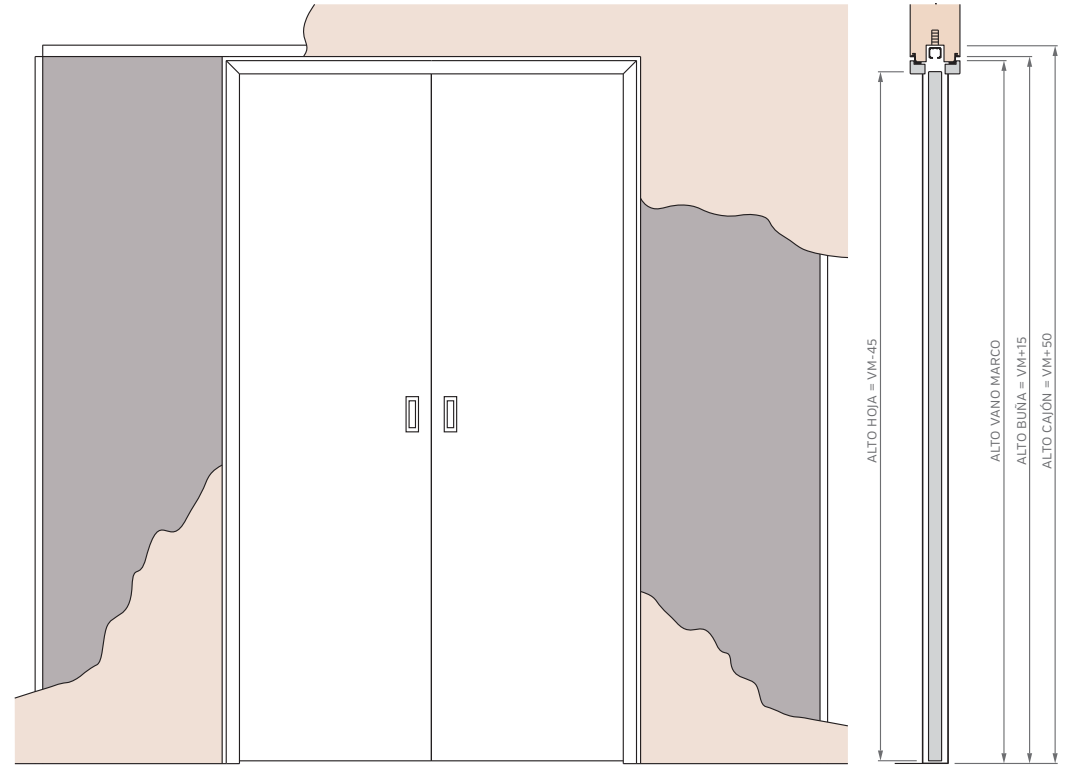

2 HOJAS - MARCO CON BUÑA

ALTOS		ANCHOS	
VANO MARCO	HOJA	VANO MARCO	HOJA
2063	2018	698	624
2263	2218	798	724
2455	2418	898	824
2663	2618	998	924