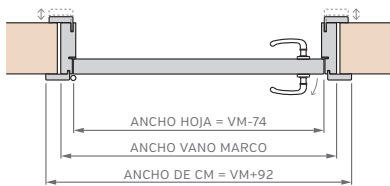

PUERTA SIMPLE - MEDIDAS ESTÁNDAR

MARCO SIN PREMARCO

ALTOS		ANCHOS	
VANO MARCO	HOJA	VANO MARCO	HOJA
2063	2018	698	624
2263	2218	798	724
2463	2418	898	824
2663	2618	998	924