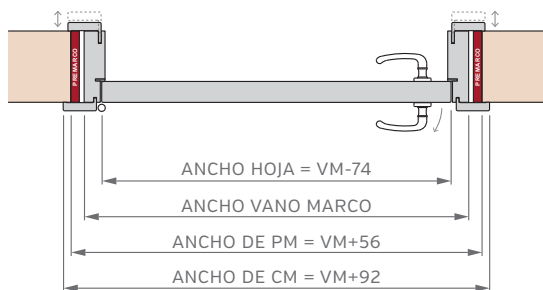

PUERTA SIMPLE - MEDIDAS ESTÁNDAR

MARCO CON PREMARCO

Las medidas estándar de las aberturas Marroncelli se caracterizan por comenzar con un marco de 2063 mm de alto y 698 mm de ancho. A partir de estas dimensiones iniciales, estas aberturas siguen un patrón de crecimiento constante, aumentando en dimensiones cada 200 mm en altura y 100 mm en su ancho.

Este rango de medidas estándar proporciona opciones flexibles para adaptarse a diversas necesidades de diseño y construcción.

ALTOS		ANCHOS	
VANO MARCO	HOJA	VANO MARCO	HOJA
2063	2018	698	624
2263	2218	798	724
2463	2418	898	824
2663	2618	998	924