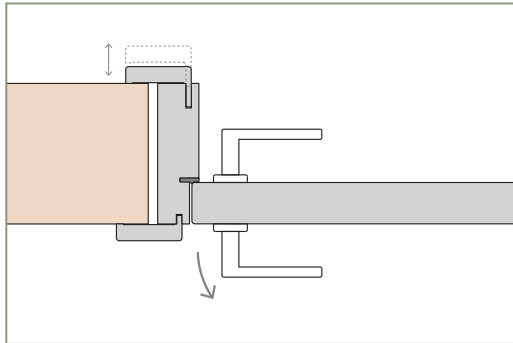

Puerta Doble

Simple con Paño Superior Fijo

Corrediza Simple

Corrediza Doble

Puerta y Media

MARCOS

El marco de una puerta debe adecuarse al diseño de pared deseado, diseñamos y disponemos de alternativas para cada caso, desde los tradicionales marcos fijos con contramarcos, hasta modernos sistemas de amure con unión de producto pared con perfilería de aluminio.

SIN PREMARCO

CON PREMARCO

CON BUÑA

INVISIBLE

FILO MURO

ANCHOS DE PARED Y CONTRAMARCOS REGULABLES

MARCO DE 100mm

MARCO DE 150mm

MARCO DE 200mm

Burlete EPDM
Blanco o Marrón

Burlete EPDM
Blanco o Marrón

Burlete EPDM
Blanco o Marrón

PUERTA SIMPLE - MEDIDAS ESTÁNDAR

MARCO CON PREMARCO

Las medidas estándar de las aberturas Marroncelli se caracterizan por comenzar con un marco de 2063 mm de alto y 698 mm de ancho. A partir de estas dimensiones iniciales, estas aberturas siguen un patrón de crecimiento constante, aumentando en dimensiones cada 200 mm en altura y 100 mm en su ancho.