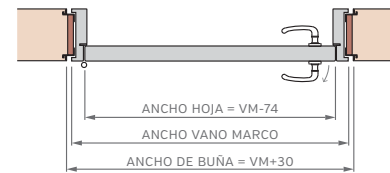

MARCO CON BUÑA

ALTOS		ANCHOS	
VANO MARCO	HOJA	VANO MARCO	HOJA
2063	2018	698	624
2263	2218	798	724
2463	2418	898	824
2663	2618	998	924