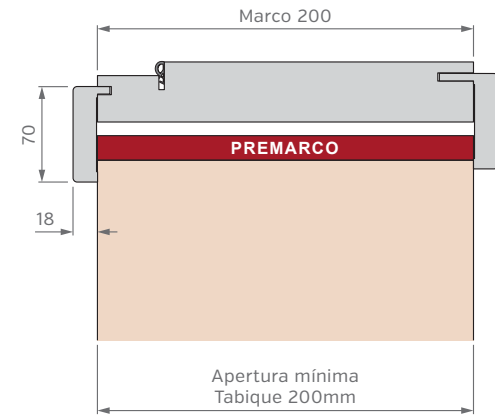

Puerta Doble

Simple con Paño Superior Fijo

Corrediza Simple

Corrediza Doble

Puerta y Media

MARCOS

El marco de una puerta debe adecuarse al diseño de pared deseado, diseñamos y disponemos de alternativas para cada caso, desde los tradicionales marcos fijos con contramarcos, hasta modernos sistemas de amure con unión de producto pared con perfilería de aluminio.

SIN PREMARCO

CON PREMARCO

CON BUÑA

INVISIBLE

FILO MURO

ANCHOS DE PARED Y CONTRAMARCOS REGULABLES

MARCO DE 100mm

MARCO DE 150mm

MARCO DE 200mm

Burlete EPDM
Blanco o Marrón

Burlete EPDM
Blanco o Marrón

Burlete EPDM
Blanco o Marrón

PUERTA SIMPLE - MEDIDAS ESTÁNDAR

MARCO CON PREMARCO

Las medidas estándar de las aberturas Marroncelli se caracterizan por comenzar con un marco de 2063 mm de alto y 698 mm de ancho. A partir de estas dimensiones iniciales, estas aberturas siguen un patrón de crecimiento constante, aumentando en dimensiones cada 200 mm en altura y 100 mm en su ancho.

Este rango de medidas estándar proporciona opciones flexibles para adaptarse a diversas necesidades de diseño y construcción.

ALTOS		ANCHOS	
VANO MARCO	HOJA	VANO MARCO	HOJA
2063	2018	698	624
2263	2218	798	724
2463	2418	898	824
2663	2618	998	924