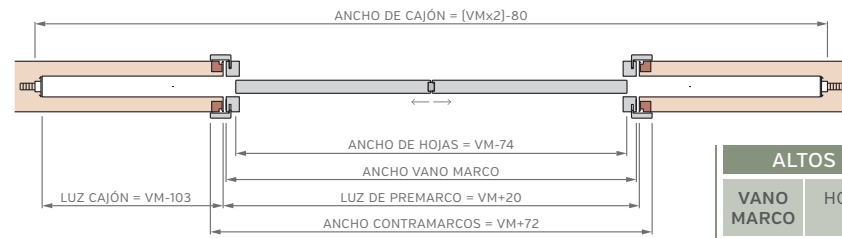

PUERTA SIMPLE - MEDIDAS ESTÁNDAR

MARCO INVISIBLE

ALTOS		ANCHOS	
VANO MARCO	HOJA	VANO MARCO	HOJA
2055	2008	702	624
2255	2208	802	724
2455	2408	902	824
2655	2608	1002	924

MARCO FILO MURO

ALTOS		ANCHOS	
VANO MARCO	HOJA	VANO MARCO	HOJA
2076	2020	724	628
2276	2220	824	728
2476	2420	924	828
2676	2620	1024	928

PUERTA CORREDIZA DE EMBUTIR - MEDIDAS ESTÁNDAR

1 HOJA CON CONTRAMARCO

2 HOJAS CON CONTRAMARCO

ALTOS		ANCHOS	
VANO MARCO	HOJA	VANO MARCO	HOJA
2063	2018	698	624
2263	2218	798	724
2455	2418	898	824
2663	2618	998	924

ALTOS		ANCHOS	
VANO MARCO	HOJA	VANO MARCO	HOJA
2063	2018	1315	624
2263	2218	1515	724
2455	2418	1715	824
2663	2618	1915	924

PUERTA CORREDIZA DE EMBUTIR - MEDIDAS ESTÁNDAR

1 HOJA - MARCO CON BUÑA

2 HOJAS - MARCO CON BUÑA

MEDIDAS GENERALES

PUERTA SIMPLE - MEDIDAS ESTÁNDAR

MARCO CON PREMARCO				MARCO SIN PREMARCO				MARCO CON BUÑA				MARCO INVISIBLE				MARCO FILO MURO			
ALTOS		ANCHOS		ALTOS		ANCHOS		ALTOS		ANCHOS		ALTOS		ANCHOS		ALTOS		ANCHOS	
VANO MARCO	HOJA	VANO MARCO	HOJA	VANO MARCO	HOJA	VANO MARCO	HOJA	VANO MARCO	HOJA	VANO MARCO	HOJA	VANO MARCO	HOJA	VANO MARCO	HOJA	VANO MARCO	HOJA	VANO MARCO	HOJA
2063	2018	698	624	2063	2018	698	624	2063	2018	698	624	2055	2008	702	624	2076	2020	724	628
2263	2218	798	724	2263	2218	798	724	2263	2218	798	724	2255	2208	802	724	2276	2220	824	728
2463	2418	898	824	2463	2418	898	824	2463	2418	898	824	2455	2408	902	824	2476	2420	924	828
2663	2618	998	924	2663	2618	998	924	2663	2618	998	924	2655	2608	1002	924	2676	2620	1024	928