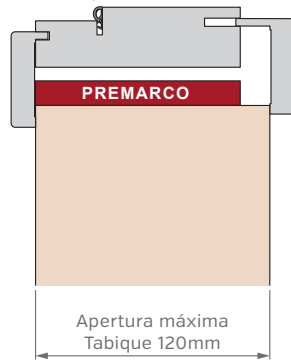

Puerta Doble

Simple con Paño Superior Fijo

Corrediza Simple

Corrediza Doble

Puerta y Media

MARCOS

El marco de una puerta debe adecuarse al diseño de pared deseado, diseñamos y disponemos de alternativas para cada caso, desde los tradicionales marcos fijos con contramarcos, hasta modernos sistemas de amure con unión de producto pared con perfilería de aluminio.

SIN PREMARCO

CON PREMARCO

CON BUÑA

INVISIBLE

FILO MURO

ANCHOS DE PARED Y CONTRAMARCOS REGULABLES

MARCO DE 100mm

MARCO DE 150mm

MARCO DE 200mm

Burlete EPDM
Blanco o Marrón

Burlete EPDM
Blanco o Marrón

Burlete EPDM
Blanco o Marrón

PUERTA SIMPLE - MEDIDAS ESTÁNDAR

MARCO CON PREMARCO

Las medidas estándar de las aberturas Marroncelli se caracterizan por comenzar con un marco de 2063 mm de alto y 698 mm de ancho. A partir de estas dimensiones iniciales, estas aberturas siguen un patrón de crecimiento constante, aumentando en dimensiones cada 200 mm en altura y 100 mm en su ancho.

Este rango de medidas estándar proporciona opciones flexibles para adaptarse a diversas necesidades de diseño y construcción.

ALTOS		ANCHOS	
VANO MARCO	HOJA	VANO MARCO	HOJA
2063	2018	698	624
2263	2218	798	724
2463	2418	898	824
2663	2618	998	924