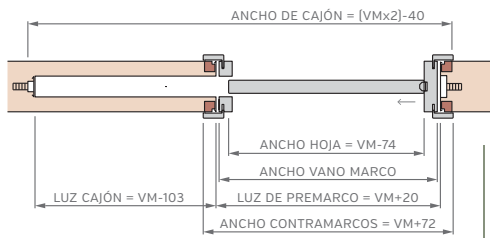

PUERTA CORREDIZA DE EMBUTIR - MEDIDAS ESTÁNDAR

1 HOJA CON CONTRAMARCO

ALTOS		ANCHOS	
VANO MARCO	HOJA	VANO MARCO	HOJA
2063	2018	698	624
2263	2218	798	724
2463	2418	898	824
2663	2618	998	924