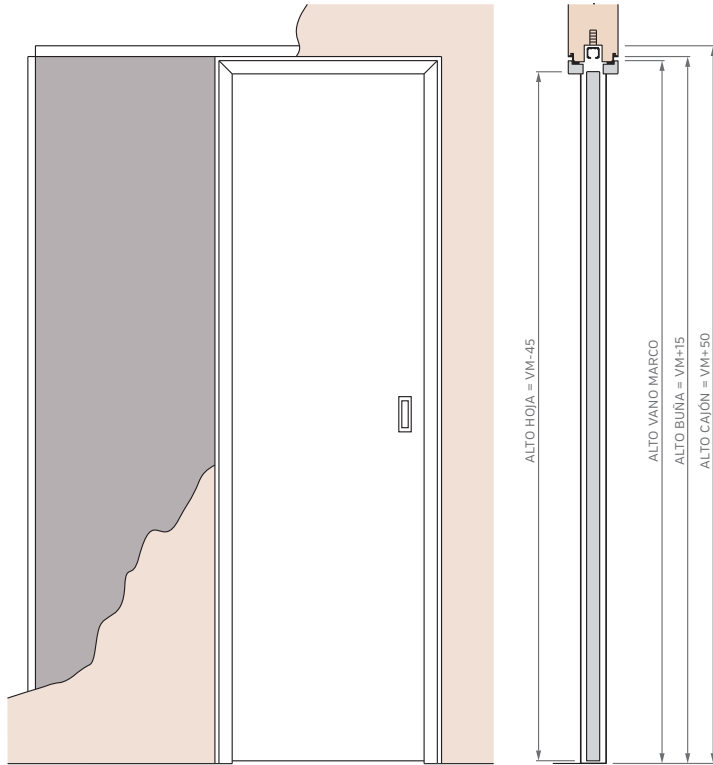

Puerta Doble

Simple con Paño Superior Fijo

Corrediza Simple

Corrediza Doble

Puerta y Media

MARCOS

El marco de una puerta debe adecuarse al diseño de pared deseado, diseñamos y disponemos de alternativas para cada caso, desde los tradicionales marcos fijos con contramarcos, hasta modernos sistemas de amure con unión de producto pared con perfilería de aluminio.

PUERTA SIMPLE - MEDIDAS ESTÁNDAR

MARCO INVISIBLE

ALTOS		ANCHOS	
VANO MARCO	HOJA	VANO MARCO	HOJA
2055	2008	702	624
2255	2208	802	724
2455	2408	902	824
2655	2608	1002	924

MARCO FILO MURO

ALTOS		ANCHOS	
VANO MARCO	HOJA	VANO MARCO	HOJA
2076	2020	724	628
2276	2220	824	728
2476	2420	924	828
2676	2620	1024	928

PUERTA CORREDIZA DE EMBUTIR - MEDIDAS ESTÁNDAR

1 HOJA CON CONTRAMARCO

2 HOJAS CON CONTRAMARCO

ALTOS		ANCHOS	
VANO MARCO	HOJA	VANO MARCO	HOJA
2063	2018	698	624
2263	2218	798	724
2455	2418	898	824
2663	2618	998	924

ALTOS		ANCHOS	
VANO MARCO	HOJA	VANO MARCO	HOJA
2063	2018	1315	624
2263	2218	1515	724
2455	2418	1715	824
2663	2618	1915	924

PUERTA CORREDIZA DE EMBUTIR - MEDIDAS ESTÁNDAR

1 HOJA - MARCO CON BUÑA

2 HOJAS - MARCO CON BUÑA