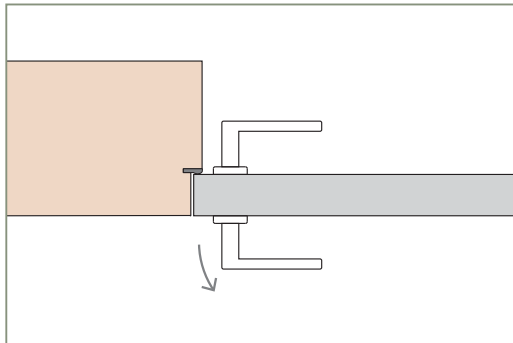

Puerta Doble

Simple con Paño Superior Fijo

Corrediza Simple

Corrediza Doble

Puerta y Media

MARCOS

El marco de una puerta debe adecuarse al diseño de pared deseado, diseñamos y disponemos de alternativas para cada caso, desde los tradicionales marcos fijos con contramarcos, hasta modernos sistemas de amure con unión de producto pared con perfilería de aluminio.

SIN PREMARCO

CON PREMARCO

CON BUÑA

INVISIBLE

FILO MURO

ANCHOS DE PARED Y CONTRAMARCOS REGULABLES

MARCO DE 100mm

MARCO DE 150mm

MARCO DE 200mm

Burlete EPDM
Blanco o Marrón

Burlete EPDM
Blanco o Marrón

Burlete EPDM
Blanco o Marrón

PUERTA SIMPLE - MEDIDAS ESTÁNDAR

MARCO CON PREMARCO

Las medidas estándar de las aberturas Marroncelli se caracterizan por comenzar con un marco de 2063 mm de alto y 698 mm de ancho. A partir de estas dimensiones iniciales, estas aberturas siguen un patrón de crecimiento constante, aumentando en dimensiones cada 200 mm en altura y 100 mm en su ancho.

Este rango de medidas estándar proporciona opciones flexibles para adaptarse a diversas necesidades de diseño y construcción.

ALTOS		ANCHOS	
VANO MARCO	HOJA	VANO MARCO	HOJA
2063	2018	698	624
2263	2218	798	724
2463	2418	898	824
2663	2618	998	924