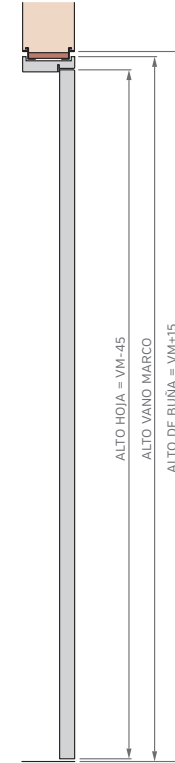

MARCO DE 200mm

Burlete EPDM
Blanco o Marrón

Burlete EPDM
Blanco o Marrón

Burlete EPDM
Blanco o Marrón

PUERTA SIMPLE - MEDIDAS ESTÁNDAR

MARCO CON PREMARCO

Las medidas estándar de las aberturas Marroncelli se caracterizan por comenzar con un marco de 2063 mm de alto y 698 mm de ancho. A partir de estas dimensiones iniciales, estas aberturas siguen un patrón de crecimiento constante, aumentando en dimensiones cada 200 mm en altura y 100 mm en su ancho.

Este rango de medidas estándar proporciona opciones flexibles para adaptarse a diversas necesidades de diseño y construcción.

ALTOS		ANCHOS	
VANO MARCO	HOJA	VANO MARCO	HOJA
2063	2018	698	624
2263	2218	798	724
2463	2418	898	824
2663	2618	998	924

PUERTA SIMPLE - MEDIDAS ESTÁNDAR

MARCO SIN PREMARCO

ALTOS		ANCHOS	
VANO MARCO	HOJA	VANO MARCO	HOJA
2063	2018	698	624
2263	2218	798	724
2463	2418	898	824
2663	2618	998	924

MARCO CON BUÑA

ALTOS		ANCHOS	
VANO MARCO	HOJA	VANO MARCO	HOJA
2063	2018	698	624
2263	2218	798	724
2463	2418	898	824
2663	2618	998	924

PUERTA CORREDIZA DE EMBUTIR - MEDIDAS ESTÁNDAR

1 HOJA CON CONTRAMARCO

2 HOJAS CON CONTRAMARCO

ALTOS		ANCHOS	
VANO MARCO	HOJA	VANO MARCO	HOJA
2063	2018	698	624
2263	2218	798	724
2455	2418	898	824
2663	2618	998	924