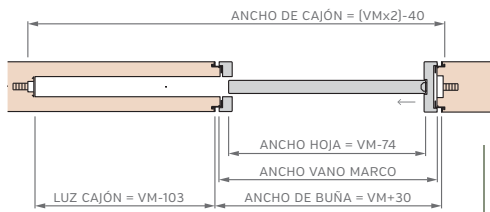

PUERTA CORREDIZA DE EMBUTIR - MEDIDAS ESTÁNDAR

1 HOJA - MARCO CON BUÑA

ALTOS		ANCHOS	
VANO MARCO	HOJA	VANO MARCO	HOJA
2063	2018	698	624
2263	2218	798	724
2463	2418	898	824
2663	2618	998	924