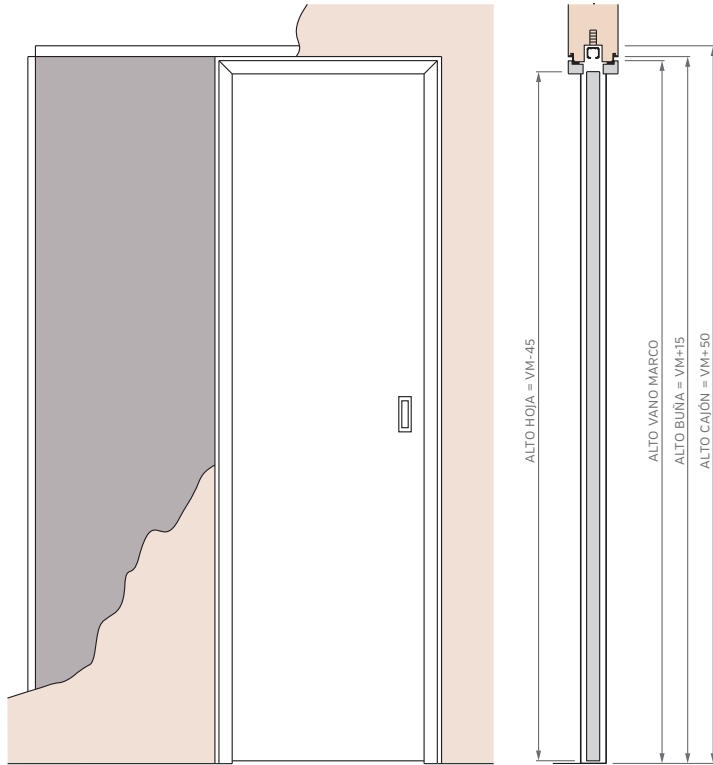

PUERTA CORREDIZA DE EMBUTIR - MEDIDAS ESTÁNDAR

1 HOJA - MARCO CON BUÑA

ALTOS		ANCHOS	
VANO MARCO	HOJA	VANO MARCO	HOJA
2063	2018	698	624
2263	2218	798	724
2463	2418	898	824
2663	2618	998	924