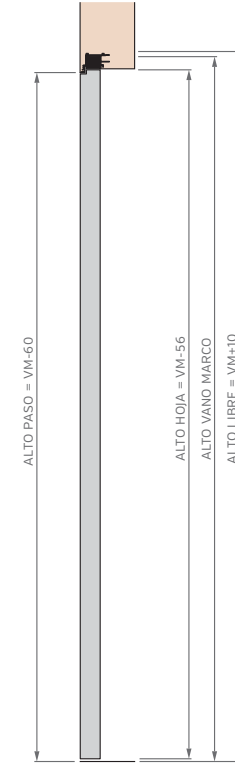

MARCO DE 200mm

Burlete EPDM
Blanco o Marrón

Burlete EPDM
Blanco o Marrón

Burlete EPDM
Blanco o Marrón

PUERTA SIMPLE - MEDIDAS ESTÁNDAR

MARCO CON PREMARCO

Las medidas estándar de las aberturas Marroncelli se caracterizan por comenzar con un marco de 2063 mm de alto y 698 mm de ancho. A partir de estas dimensiones iniciales, estas aberturas siguen un patrón de crecimiento constante, aumentando en dimensiones cada 200 mm en altura y 100 mm en su ancho.

Este rango de medidas estándar proporciona opciones flexibles para adaptarse a diversas necesidades de diseño y construcción.

ALTOS		ANCHOS	
VANO MARCO	HOJA	VANO MARCO	HOJA
2063	2018	698	624
2263	2218	798	724
2463	2418	898	824
2663	2618	998	924

PUERTA SIMPLE - MEDIDAS ESTÁNDAR

MARCO SIN PREMARCO

ALTOS		ANCHOS	
VANO MARCO	HOJA	VANO MARCO	HOJA
2063	2018	698	624
2263	2218	798	724
2463	2418	898	824
2663	2618	998	924

MARCO CON BUÑA

ALTOS		ANCHOS	
VANO MARCO	HOJA	VANO MARCO	HOJA
2063	2018	698	624
2263	2218	798	724
2463	2418	898	824
2663	2618	998	924

PUERTA SIMPLE - MEDIDAS ESTÁNDAR

MARCO INVISIBLE

ALTOS		ANCHOS	
VANO MARCO	HOJA	VANO MARCO	HOJA
2055	2008	702	624
2255	2208	802	724
2455	2408	902	824
2655	2608	1002	924

MARCO FILO MURO

ALTOS		ANCHOS	
VANO MARCO	HOJA	VANO MARCO	HOJA
2076	2020	724	628
2276	2220	824	728
2476	2420	924	828
2676	2620	1024	928