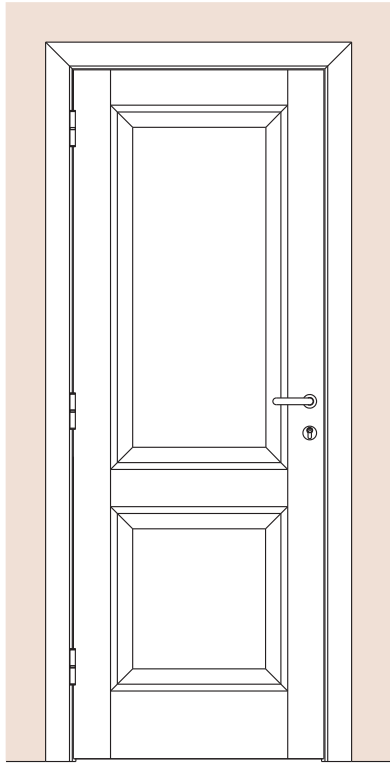

Tablero superior de vidrio

CONFIGURACIONES

Nuestra amplia variedad de configuraciones permiten encontrar el formato que se adapte adecuadamente a las necesidades de la habitación.

Puerta Simple

Puerta Doble

Simple con Paño Superior Fijo

Corrediza Simple

Corrediza Doble

Puerta y Media

MARCOS

El marco de una puerta debe adecuarse al diseño de pared deseado, diseñamos y disponemos de alternativas para cada caso, desde los tradicionales marcos fijos con contramarcos, hasta modernos sistemas de amure con unión de producto pared con perfiles de aluminio.

Burlete EPDM
Blanco o Marrón

Burlete EPDM
Blanco o Marrón

PUERTA SIMPLE - MEDIDAS ESTÁNDAR

MARCO CON PREMARCO

Las medidas estándar de las aberturas Marroncelli se caracterizan por comenzar con un marco de 2063 mm de alto y 698 mm de ancho. A partir de estas dimensiones iniciales, estas aberturas siguen un patrón de crecimiento constante, aumentando en dimensiones cada 200 mm en altura y 100 mm en su ancho. Este rango de medidas estándar proporciona opciones flexibles para adaptarse a diversas necesidades de diseño y construcción.

ALTOS		ANCHOS	
VANO MARCO	HOJA	VANO MARCO	HOJA
2063	2018	698	624
2263	2218	798	724
2463	2418	898	824
2663	2618	998	924

PUERTA SIMPLE - MEDIDAS ESTÁNDAR

MARCO SIN PREMARCO

ALTOS		ANCHOS	
VANO MARCO	HOJA	VANO MARCO	HOJA
2063	2018	698	624
2263	2218	798	724
2463	2418	898	824
2663	2618	998	924