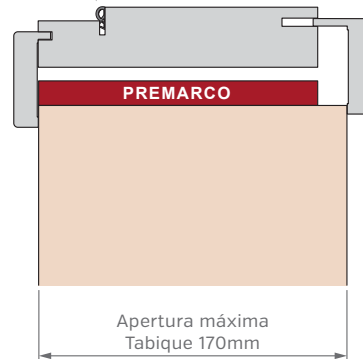

Simple con Paño Superior Fijo

Corrediza Simple

Corrediza Doble

Puerta y Media

MARCOS

El marco de una puerta debe adecuarse al diseño de pared deseado, diseñamos y disponemos de alternativas para cada caso, desde los tradicionales marcos fijos con contramarcos, hasta modernos sistemas de amure con unión de producto pared con perfiles de aluminio.

SIN PREMARCO

CON PREMARCO

CON BUÑA

ANCHOS DE PARED Y CONTRAMARCOS REGULABLES

MARCO DE 100mm

MARCO DE 150mm

MARCO DE 200mm

Burlete EPDM
Blanco o Marrón

Burlete EPDM
Blanco o Marrón

Burlete EPDM
Blanco o Marrón

PUERTA SIMPLE - MEDIDAS ESTÁNDAR

MARCO CON PREMARCO

Las medidas estándar de las aberturas Marroncelli se caracterizan por comenzar con un marco de 2063 mm de alto y 698 mm de ancho. A partir de estas dimensiones iniciales, estas aberturas siguen un patrón de crecimiento constante, aumentando en dimensiones cada 200 mm en altura y 100 mm en su ancho.

Este rango de medidas estándar proporciona opciones flexibles para adaptarse a diversas necesidades de diseño y construcción.

ALTOS		ANCHOS	
VANO MARCO	HOJA	VANO MARCO	HOJA
2063	2018	698	624
2263	2218	798	724
2463	2418	898	824
2663	2618	998	924