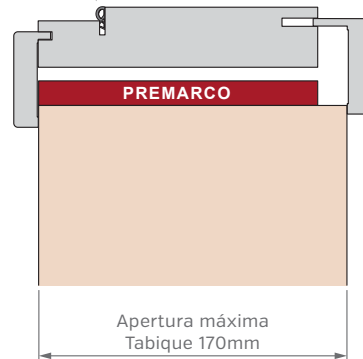

Simple con Paño Superior Fijo

Corrediza Simple

Corrediza Doble

Puerta y Media

MARCOS

El marco de una puerta debe adecuarse al diseño de pared deseado, diseñamos y disponemos de alternativas para cada caso, desde los tradicionales marcos fijos con contramarcos, hasta modernos sistemas de amure con unión de producto pared con perfiles de aluminio.

SIN PREMARCO

CON PREMARCO

CON BUÑA

ANCHOS DE PARED Y CONTRAMARCOS REGULABLES

MARCO DE 100mm

MARCO DE 150mm

MARCO DE 200mm

Burlete EPDM
Blanco o Marrón

Burlete EPDM
Blanco o Marrón

Burlete EPDM
Blanco o Marrón

PUERTA SIMPLE - MEDIDAS ESTÁNDAR

MARCO CON PREMARCO

Las medidas estándar de las aberturas Marroncelli se caracterizan por comenzar con un marco de 2063 mm de alto y 698 mm de ancho. A partir de estas dimensiones iniciales, estas aberturas siguen un patrón de crecimiento constante, aumentando en dimensiones cada 200 mm en altura y 100 mm en su ancho. Este rango de medidas estándar proporciona opciones flexibles para adaptarse a diversas necesidades de diseño y construcción.