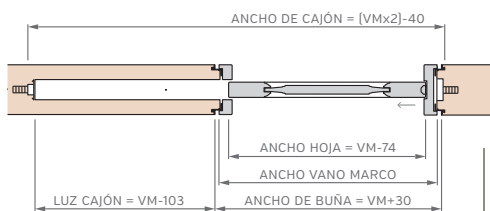

Burlete EPDM
Blanco o Marrón

Burlete EPDM
Blanco o Marrón

PUERTA SIMPLE - MEDIDAS ESTÁNDAR

MARCO CON PREMARCO

Las medidas estándar de las aberturas Marroncelli se caracterizan por comenzar con un marco de 2063 mm de alto y 698 mm de ancho. A partir de estas dimensiones iniciales, estas aberturas siguen un patrón de crecimiento constante, aumentando en dimensiones cada 200 mm en altura y 100 mm en su ancho. Este rango de medidas estándar proporciona opciones flexibles para adaptarse a diversas necesidades de diseño y construcción.

ALTOS		ANCHOS	
VANO MARCO	HOJA	VANO MARCO	HOJA
2063	2018	698	624
2263	2218	798	724
2455	2418	898	824
2663	2618	998	924

2 HOJAS CON CONTRAMARCO

ALTOS		ANCHOS	
VANO MARCO	HOJA	VANO MARCO	HOJA
2063	2018	1315	624
2263	2218	1515	724
2455	2418	1715	824
2663	2618	1915	924

PUERTA CORREDIZA DE EMBUTIR - MEDIDAS ESTÁNDAR

1 HOJA - MARCO CON BUÑA

ALTOS		ANCHOS	
VANO MARCO	HOJA	VANO MARCO	HOJA
2063	2018	698	624
2263	2218	798	724
2455	2418	898	824
2663	2618	998	924

2 HOJAS - MARCO CON BUÑA

ALTOS		ANCHOS	
VANO MARCO	HOJA	VANO MARCO	HOJA
2063	2018	1315	624
2263	2218	1515	724
2455	2418	1715	824
2663	2618	1915	924

MEDIDAS GENERALES

PUERTA SIMPLE - MEDIDAS ESTÁNDAR

MARCO CON PREMARCO				MARCO SIN PREMARCO				MARCO CON BUÑA			
ALTOS		ANCHOS		ALTOS		ANCHOS		ALTOS		ANCHOS	
VANO MARCO	HOJA	VANO MARCO	HOJA	VANO MARCO	HOJA	VANO MARCO	HOJA	VANO MARCO	HOJA	VANO MARCO	HOJA
2063	2018	698	624	2063	2018	698	624	2063	2018	698	624
2263	2218	798	724	2263	2218	798	724	2263	2218	798	724
2463	2418	898	824	2463	2418	898	824	2463	2418	898	824
2663	2618	998	924	2663	2618	998	924	2663	2618	998	924