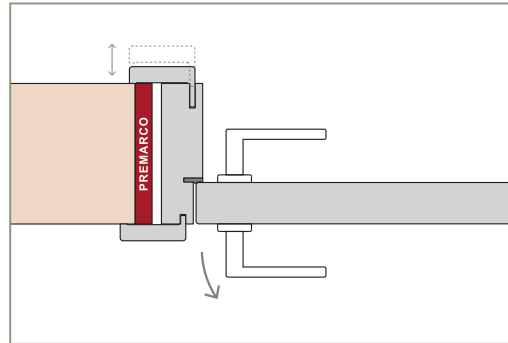

Simple con Paño Superior Fijo

Corrediza Simple

Corrediza Doble

Puerta y Media

MARCOS

El marco de una puerta debe adecuarse al diseño de pared deseado, diseñamos y disponemos de alternativas para cada caso, desde los tradicionales marcos fijos con contramarcos, hasta modernos sistemas de amure con unión de producto pared con perfiles de aluminio.

SIN PREMARCO

CON PREMARCO

CON BUÑA

ANCHOS DE PARED Y CONTRAMARCOS REGULABLES

MARCO DE 100mm

MARCO DE 150mm

MARCO DE 200mm

Burlete EPDM
Blanco o Marrón

Burlete EPDM
Blanco o Marrón

Burlete EPDM
Blanco o Marrón

PUERTA SIMPLE - MEDIDAS ESTÁNDAR

MARCO CON PREMARCO

Las medidas estándar de las aberturas Marroncelli se caracterizan por comenzar con un marco de 2063 mm de alto y 698 mm de ancho. A partir de estas dimensiones iniciales, estas aberturas siguen un patrón de crecimiento constante, aumentando en dimensiones cada 200 mm en altura y 100 mm en su ancho.