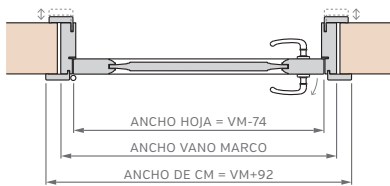

Simple con Paño Superior Fijo

Corrediza Simple

Corrediza Doble

Puerta y Media

MARCOS

El marco de una puerta debe adecuarse al diseño de pared deseado, diseñamos y disponemos de alternativas para cada caso, desde los tradicionales marcos fijos con contramarcos, hasta modernos sistemas de amure con unión de producto pared con perfiles de aluminio.

Burlete EPDM
Blanco o Marrón

Burlete EPDM
Blanco o Marrón

PUERTA SIMPLE - MEDIDAS ESTÁNDAR

MARCO CON PREMARCO

Las medidas estándar de las aberturas Marroncelli se caracterizan por comenzar con un marco de 2063 mm de alto y 698 mm de ancho. A partir de estas dimensiones iniciales, estas aberturas siguen un patrón de crecimiento constante, aumentando en dimensiones cada 200 mm en altura y 100 mm en su ancho.

Este rango de medidas estándar proporciona opciones flexibles para adaptarse a diversas necesidades de diseño y construcción.

ALTOS		ANCHOS	
VANO MARCO	HOJA	VANO MARCO	HOJA
2063	2018	698	624
2263	2218	798	724
2463	2418	898	824
2663	2618	998	924

PUERTA SIMPLE - MEDIDAS ESTÁNDAR

MARCO SIN PREMARCO

ALTOS		ANCHOS	
VANO MARCO	HOJA	VANO MARCO	HOJA
2063	2018	698	624
2263	2218	798	724
2463	2418	898	824
2663	2618	998	924

MARCO CON BUÑA

ALTOS		ANCHOS	
VANO MARCO	HOJA	VANO MARCO	HOJA
2063	2018	698	624
2263	2218	798	724
2463	2418	898	824
2663	2618	998	924