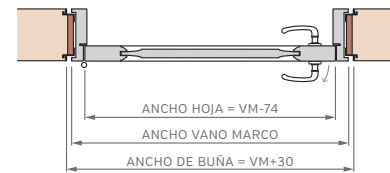

Burlete EPDM
Blanco o Marrón

Burlete EPDM
Blanco o Marrón

PUERTA SIMPLE - MEDIDAS ESTÁNDAR

MARCO CON PREMARCO

Las medidas estándar de las aberturas Marroncelli se caracterizan por comenzar con un marco de 2063 mm de alto y 698 mm de ancho. A partir de estas dimensiones iniciales, estas aberturas siguen un patrón de crecimiento constante, aumentando en dimensiones cada 200 mm en altura y 100 mm en su ancho. Este rango de medidas estándar proporciona opciones flexibles para adaptarse a diversas necesidades de diseño y construcción.

ALTOS		ANCHOS	
VANO MARCO	HOJA	VANO MARCO	HOJA
2063	2018	698	624
2263	2218	798	724
2463	2418	898	824
2663	2618	998	924

PUERTA SIMPLE - MEDIDAS ESTÁNDAR

MARCO SIN PREMARCO

ALTOS		ANCHOS	
VANO MARCO	HOJA	VANO MARCO	HOJA
2063	2018	698	624
2263	2218	798	724
2463	2418	898	824
2663	2618	998	924

MARCO CON BUÑA

ALTOS		ANCHOS	
VANO MARCO	HOJA	VANO MARCO	HOJA
2063	2018	698	624
2263	2218	798	724
2463	2418	898	824
2663	2618	998	924

PUERTA CORREDIZA DE EMBUTIR - MEDIDAS ESTÁNDAR

1 HOJA CON CONTRAMARCO

ALTOS		ANCHOS	
VANO MARCO	HOJA	VANO MARCO	HOJA
2063	2018	698	624
2263	2218	798	724
2455	2418	898	824
2663	2618	998	924

2 HOJAS CON CONTRAMARCO

ALTOS		ANCHOS	
VANO MARCO	HOJA	VANO MARCO	HOJA
2063	2018	1315	624
2263	2218	1515	724
2455	2418	1715	824
2663	2618	1915	924