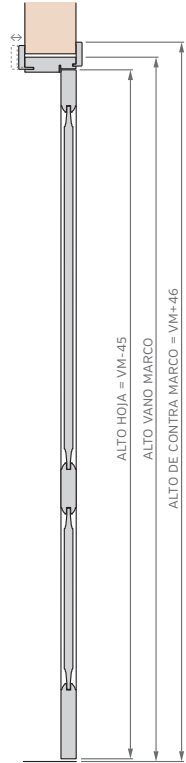

PUERTA SIMPLE - MEDIDAS ESTÁNDAR

MARCO SIN PREMARCO

ALTOS		ANCHOS	
VANO MARCO	HOJA	VANO MARCO	HOJA
2063	2018	698	624
2263	2218	798	724
2463	2418	898	824
2663	2618	998	924