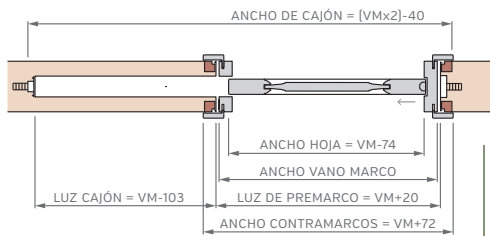

Burlete EPDM
Blanco o Marrón

Burlete EPDM
Blanco o Marrón

PUERTA SIMPLE - MEDIDAS ESTÁNDAR

MARCO CON PREMARCO

Las medidas estándar de las aberturas Marroncelli se caracterizan por comenzar con un marco de 2063 mm de alto y 698 mm de ancho. A partir de estas dimensiones iniciales, estas aberturas siguen un patrón de crecimiento constante, aumentando en dimensiones cada 200 mm en altura y 100 mm en su ancho.

Este rango de medidas estándar proporciona opciones flexibles para adaptarse a diversas necesidades de diseño y construcción.

ALTOS		ANCHOS	
VANO MARCO	HOJA	VANO MARCO	HOJA
2063	2018	698	624
2263	2218	798	724
2463	2418	898	824
2663	2618	998	924

PUERTA SIMPLE - MEDIDAS ESTÁNDAR

MARCO SIN PREMARCO

ALTOS		ANCHOS	
VANO MARCO	HOJA	VANO MARCO	HOJA
2063	2018	698	624
2263	2218	798	724
2463	2418	898	824
2663	2618	998	924

MARCO CON BUÑA

ALTOS		ANCHOS	
VANO MARCO	HOJA	VANO MARCO	HOJA
2063	2018	698	624
2263	2218	798	724
2463	2418	898	824
2663	2618	998	924

PUERTA CORREDIZA DE EMBUTIR - MEDIDAS ESTÁNDAR

1 HOJA CON CONTRAMARCO

ALTOS		ANCHOS	
VANO MARCO	HOJA	VANO MARCO	HOJA
2063	2018	698	624
2263	2218	798	724
2463	2418	898	824
2663	2618	998	924

2 HOJAS CON CONTRAMARCO