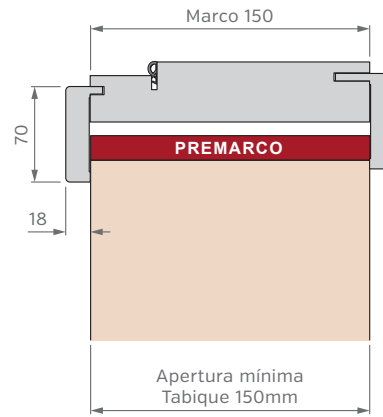

Simple con Paño Superior Fijo

Corrediza Simple

Corrediza Doble

Puerta y Media

MARCOS

El marco de una puerta debe adecuarse al diseño de pared deseado, diseñamos y disponemos de alternativas para cada caso, desde los tradicionales marcos fijos con contramarcos, hasta modernos sistemas de amure con unión de producto pared con perfiles de aluminio.

SIN PREMARCO

CON PREMARCO

CON BUÑA

ANCHOS DE PARED Y CONTRAMARCOS REGULABLES

MARCO DE 100mm

MARCO DE 150mm

MARCO DE 200mm

Burlete EPDM
Blanco o Marrón

Burlete EPDM
Blanco o Marrón

Burlete EPDM
Blanco o Marrón

PUERTA SIMPLE - MEDIDAS ESTÁNDAR

MARCO CON PREMARCO

Las medidas estándar de las aberturas Marroncelli se caracterizan por comenzar con un marco de 2063 mm de alto y 698 mm de ancho. A partir de estas dimensiones iniciales, estas aberturas siguen un patrón de crecimiento constante, aumentando en dimensiones cada 200 mm en altura y 100 mm en su ancho. Este rango de medidas estándar proporciona opciones flexibles para adaptarse a diversas necesidades de diseño y construcción.

ALTOS		ANCHOS	
VANO MARCO	HOJA	VANO MARCO	HOJA
2063	2018	698	624
2263	2218	798	724
2463	2418	898	824
2663	2618	998	924

PUERTA SIMPLE - MEDIDAS ESTÁNDAR

MARCO SIN PREMARCO

ALTOS		ANCHOS	
VANO MARCO	HOJA	VANO MARCO	HOJA
2063	2018	698	624
2263	2218	798	724
2463	2418	898	824
2663	2618	998	924