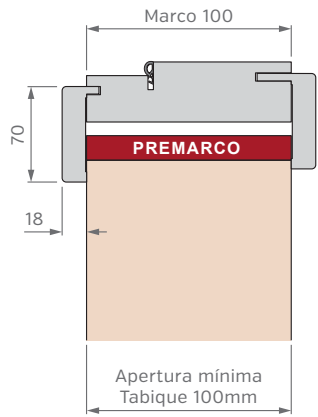

Simple con Paño Superior Fijo

Corrediza Simple

Corrediza Doble

Puerta y Media

MARCOS

El marco de una puerta debe adecuarse al diseño de pared deseado, diseñamos y disponemos de alternativas para cada caso, desde los tradicionales marcos fijos con contramarcos, hasta modernos sistemas de amure con unión de producto pared con perfiles de aluminio.

SIN PREMARCO

CON PREMARCO

CON BUÑA

ANCHOS DE PARED Y CONTRAMARCOS REGULABLES

MARCO DE 100mm

MARCO DE 150mm

MARCO DE 200mm

Burlete EPDM
Blanco o Marrón

Burlete EPDM
Blanco o Marrón

Burlete EPDM
Blanco o Marrón

PUERTA SIMPLE - MEDIDAS ESTÁNDAR

MARCO CON PREMARCO

Las medidas estándar de las aberturas Marroncelli se caracterizan por comenzar con un marco de 2063 mm de alto y 698 mm de ancho. A partir de estas dimensiones iniciales, estas aberturas siguen un patrón de crecimiento constante, aumentando en dimensiones cada 200 mm en altura y 100 mm en su ancho.

Este rango de medidas estándar proporciona opciones flexibles para adaptarse a diversas necesidades de diseño y construcción.

ALTOS		ANCHOS	
VANO MARCO	HOJA	VANO MARCO	HOJA
2063	2018	698	624
2263	2218	798	724
2463	2418	898	824
2663	2618	998	924