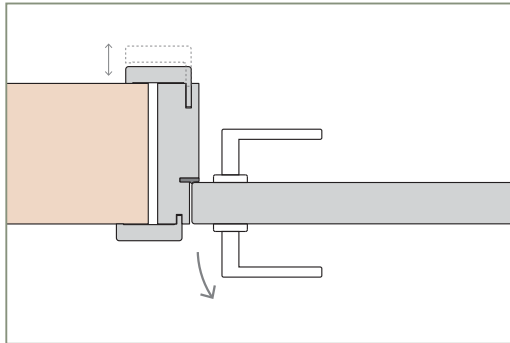

Tablero superior de vidrio

CONFIGURACIONES

Nuestra amplia variedad de configuraciones permiten encontrar el formato que se adapte adecuadamente a las necesidades de la habitación.

Puerta Simple

Puerta Doble

Simple con Paño Superior Fijo

Corrediza Simple

Corrediza Doble

Puerta y Media

MARCOS

El marco de una puerta debe adecuarse al diseño de pared deseado, diseñamos y disponemos de alternativas para cada caso, desde los tradicionales marcos fijos con contramarcos, hasta modernos sistemas de amure con unión de producto pared con perfiles de aluminio.

SIN PREMARCO

CON PREMARCO

CON BUÑA

ANCHOS DE PARED Y CONTRAMARCOS REGULABLES

MARCO DE 100mm

MARCO DE 150mm

MARCO DE 200mm

Burlete EPDM
Blanco o Marrón

Burlete EPDM
Blanco o Marrón

Burlete EPDM
Blanco o Marrón

PUERTA SIMPLE - MEDIDAS ESTÁNDAR

MARCO CON PREMARCO

Las medidas estándar de las aberturas Marroncelli se caracterizan por comenzar con un marco de 2063 mm de alto y 698 mm de ancho. A partir de estas dimensiones iniciales, estas aberturas siguen un patrón de crecimiento constante, aumentando en dimensiones cada 200 mm en altura y 100 mm en su ancho.