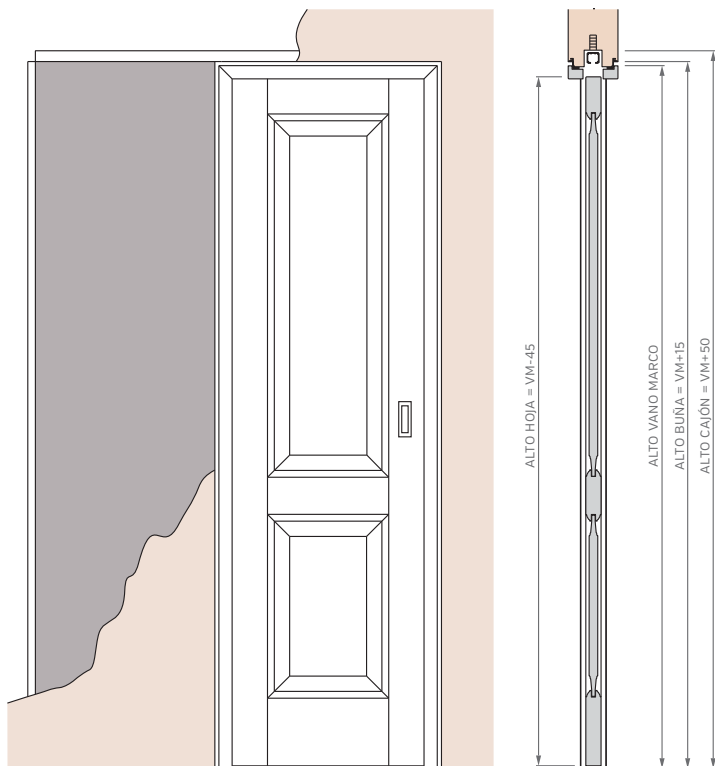

Tablero superior de vidrio

CONFIGURACIONES

Nuestra amplia variedad de configuraciones permiten encontrar el formato que se adapte adecuadamente a las necesidades de la habitación.

Puerta Simple

Puerta Doble

ALTOS		ANCHOS	
VANO MARCO	HOJA	VANO MARCO	HOJA
2063	2018	698	624
2263	2218	798	724
2455	2418	898	824
2663	2618	998	924

2 HOJAS CON CONTRAMARCO

ALTOS		ANCHOS	
VANO MARCO	HOJA	VANO MARCO	HOJA
2063	2018	1315	624
2263	2218	1515	724
2455	2418	1715	824
2663	2618	1915	924

PUERTA CORREDIZA DE EMBUTIR - MEDIDAS ESTÁNDAR

1 HOJA - MARCO CON BUÑA

ALTOS		ANCHOS	
VANO MARCO	HOJA	VANO MARCO	HOJA
2063	2018	698	624
2263	2218	798	724
2455	2418	898	824
2663	2618	998	924

2 HOJAS - MARCO CON BUÑA

ALTOS		ANCHOS	
VANO MARCO	HOJA	VANO MARCO	HOJA
2063	2018	1315	624
2263	2218	1515	724
2455	2418	1715	824
2663	2618	1915	924

MEDIDAS GENERALES

PUERTA SIMPLE - MEDIDAS ESTÁNDAR

MARCO CON PREMARCO				MARCO SIN PREMARCO				MARCO CON BUÑA			
ALTOS		ANCHOS		ALTOS		ANCHOS		ALTOS		ANCHOS	
VANO MARCO	HOJA	VANO MARCO	HOJA	VANO MARCO	HOJA	VANO MARCO	HOJA	VANO MARCO	HOJA	VANO MARCO	HOJA
2063	2018	698	624	2063	2018	698	624	2063	2018	698	624
2263	2218	798	724	2263	2218	798	724	2263	2218	798	724
2463	2418	898	824	2463	2418	898	824	2463	2418	898	824
2663	2618	998	924	2663	2618	998	924	2663	2618	998	924