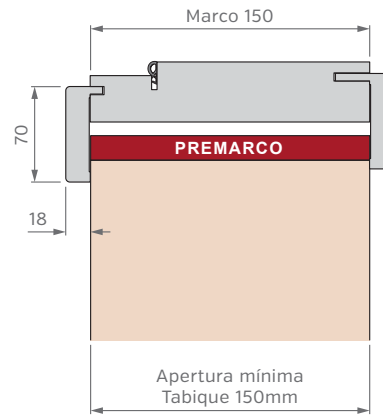

Simple con Paño Superior Fijo

Corrediza Simple

Corrediza Doble

Puerta y Media

MARCOS

El marco de una puerta debe adecuarse al diseño de pared deseado, diseñamos y disponemos de alternativas para cada caso, desde los tradicionales marcos fijos con contramarcos, hasta modernos sistemas de amure con unión de producto pared con perfiles de aluminio.

SIN PREMARCO

CON PREMARCO

CON BUÑA

ANCHOS DE PARED Y CONTRAMARCOS REGULABLES

MARCO DE 100mm

MARCO DE 150mm

MARCO DE 200mm

Burlete EPDM
Blanco o Marrón

Burlete EPDM
Blanco o Marrón

Burlete EPDM
Blanco o Marrón

PUERTA SIMPLE - MEDIDAS ESTÁNDAR

MARCO CON PREMARCO

Las medidas estándar de las aberturas Marroncelli se caracterizan por comenzar con un marco de 2063 mm de alto y 698 mm de ancho. A partir de estas dimensiones iniciales, estas aberturas siguen un patrón de crecimiento constante, aumentando en dimensiones cada 200 mm en altura y 100 mm en su ancho.

Este rango de medidas estándar proporciona opciones flexibles para adaptarse a diversas necesidades de diseño y construcción.

ALTOS		ANCHOS	
VANO MARCO	HOJA	VANO MARCO	HOJA
2063	2018	698	624
2263	2218	798	724
2463	2418	898	824
2663	2618	998	924