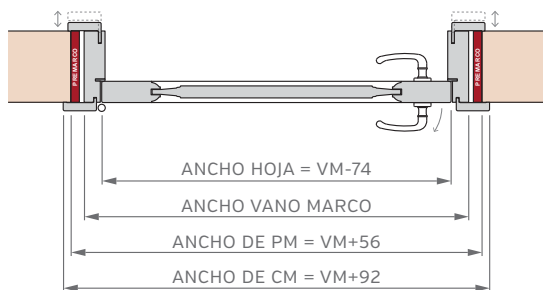

Simple con Paño Superior Fijo

Corrediza Simple

Corrediza Doble

Puerta y Media

MARCOS

El marco de una puerta debe adecuarse al diseño de pared deseado, diseñamos y disponemos de alternativas para cada caso, desde los tradicionales marcos fijos con contramarcos, hasta modernos sistemas de amure con unión de producto pared con perfiles de aluminio.

Burlete EPDM
Blanco o Marrón

Burlete EPDM
Blanco o Marrón

PUERTA SIMPLE - MEDIDAS ESTÁNDAR

MARCO CON PREMARCO

Las medidas estándar de las aberturas Marroncelli se caracterizan por comenzar con un marco de 2063 mm de alto y 698 mm de ancho. A partir de estas dimensiones iniciales, estas aberturas siguen un patrón de crecimiento constante, aumentando en dimensiones cada 200 mm en altura y 100 mm en su ancho. Este rango de medidas estándar proporciona opciones flexibles para adaptarse a diversas necesidades de diseño y construcción.

ALTOS		ANCHOS	
VANO MARCO	HOJA	VANO MARCO	HOJA
2063	2018	698	624
2263	2218	798	724
2463	2418	898	824
2663	2618	998	924

PUERTA SIMPLE - MEDIDAS ESTÁNDAR

MARCO SIN PREMARCO

ALTOS		ANCHOS	
VANO MARCO	HOJA	VANO MARCO	HOJA
2063	2018	698	624
2263	2218	798	724
2463	2418	898	824
2663	2618	998	924

MARCO CON BUÑA

ALTOS		ANCHOS	
VANO MARCO	HOJA	VANO MARCO	HOJA
2063	2018	698	624
2263	2218	798	724
2463	2418	898	824
2663	2618	998	924

PUERTA CORREDIZA DE EMBUTIR - MEDIDAS ESTÁNDAR

1 HOJA CON CONTRAMARCO