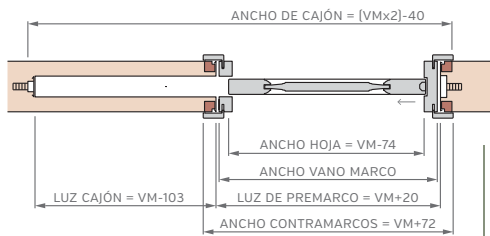

Burlete EPDM
Blanco o Marrón

Burlete EPDM
Blanco o Marrón

PUERTA SIMPLE - MEDIDAS ESTÁNDAR

MARCO CON PREMARCO

Las medidas estándar de las aberturas Marroncelli se caracterizan por comenzar con un marco de 2063 mm de alto y 698 mm de ancho. A partir de estas dimensiones iniciales, estas aberturas siguen un patrón de crecimiento constante, aumentando en dimensiones cada 200 mm en altura y 100 mm en su ancho. Este rango de medidas estándar proporciona opciones flexibles para adaptarse a diversas necesidades de diseño y construcción.

ALTOS		ANCHOS	
VANO MARCO	HOJA	VANO MARCO	HOJA
2063	2018	698	624
2263	2218	798	724
2463	2418	898	824
2663	2618	998	924

PUERTA SIMPLE - MEDIDAS ESTÁNDAR

MARCO SIN PREMARCO

ALTOS		ANCHOS	
VANO MARCO	HOJA	VANO MARCO	HOJA
2063	2018	698	624
2263	2218	798	724
2463	2418	898	824
2663	2618	998	924

MARCO CON BUÑA

ALTOS		ANCHOS	
VANO MARCO	HOJA	VANO MARCO	HOJA
2063	2018	698	624
2263	2218	798	724
2463	2418	898	824
2663	2618	998	924

PUERTA CORREDIZA DE EMBUTIR - MEDIDAS ESTÁNDAR

1 HOJA CON CONTRAMARCO