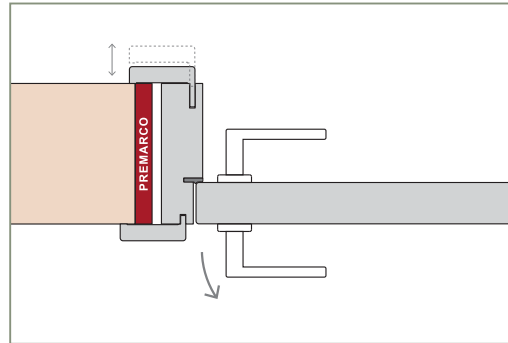

Simple con Paño Superior Fijo

Corrediza Simple

Corrediza Doble

Puerta y Media

MARCOS

El marco de una puerta debe adecuarse al diseño de pared deseado, diseñamos y disponemos de alternativas para cada caso, desde los tradicionales marcos fijos con contramarcos, hasta modernos sistemas de amure con unión de producto pared con perfiles de aluminio.

SIN PREMARCO

CON PREMARCO

CON BUÑA

ANCHOS DE PARED Y CONTRAMARCOS REGULABLES

MARCO DE 100mm

MARCO DE 150mm

MARCO DE 200mm

Burlete EPDM
Blanco o Marrón

Burlete EPDM
Blanco o Marrón

Burlete EPDM
Blanco o Marrón

PUERTA SIMPLE - MEDIDAS ESTÁNDAR

MARCO CON PREMARCO

Las medidas estándar de las aberturas Marroncelli se caracterizan por comenzar con un marco de 2063 mm de alto y 698 mm de ancho. A partir de estas dimensiones iniciales, estas aberturas siguen un patrón de crecimiento constante, aumentando en dimensiones cada 200 mm en altura y 100 mm en su ancho. Este rango de medidas estándar proporciona opciones flexibles para adaptarse a diversas necesidades de diseño y construcción.