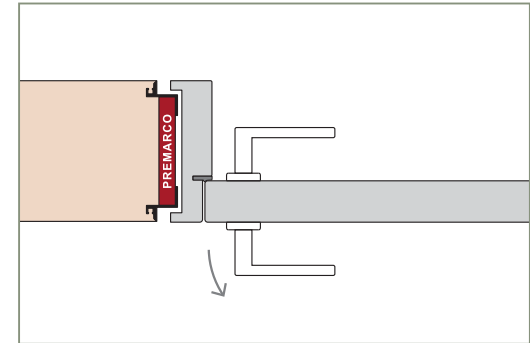

MARCOS

El marco de una puerta debe adecuarse al diseño de pared deseado, diseñamos y disponemos de alternativas para cada caso, desde los tradicionales marcos fijos con contramarcos, hasta modernos sistemas de amure con unión de producto pared con perfiles de aluminio.

CON BUÑA