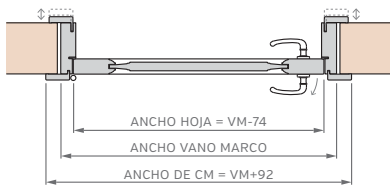

Simple con Paño Superior Fijo

Corrediza Simple

Corrediza Doble

Puerta y Media

MARCOS

El marco de una puerta debe adecuarse al diseño de pared deseado, diseñamos y disponemos de alternativas para cada caso, desde los tradicionales marcos fijos con contramarcos, hasta modernos sistemas de amure con unión de producto pared con perfiles de aluminio.

Burlete EPDM
Blanco o Marrón

Burlete EPDM
Blanco o Marrón

PUERTA SIMPLE - MEDIDAS ESTÁNDAR

MARCO CON PREMARCO

Las medidas estándar de las aberturas Marroncelli se caracterizan por comenzar con un marco de 2063 mm de alto y 698 mm de ancho. A partir de estas dimensiones iniciales, estas aberturas siguen un patrón de crecimiento constante, aumentando en dimensiones cada 200 mm en altura y 100 mm en su ancho. Este rango de medidas estándar proporciona opciones flexibles para adaptarse a diversas necesidades de diseño y construcción.

ALTOS		ANCHOS	
VANO MARCO	HOJA	VANO MARCO	HOJA
2063	2018	698	624
2263	2218	798	724
2463	2418	898	824
2663	2618	998	924

PUERTA SIMPLE - MEDIDAS ESTÁNDAR

MARCO SIN PREMARCO

ALTOS		ANCHOS	
VANO MARCO	HOJA	VANO MARCO	HOJA
2063	2018	698	624
2263	2218	798	724
2463	2418	898	824
2663	2618	998	924

MARCO CON BUÑA

ALTOS		ANCHOS	
VANO MARCO	HOJA	VANO MARCO	HOJA
2063	2018	698	624
2263	2218	798	724
2463	2418	898	824
2663	2618	998	924

PUERTA CORREDIZA DE EMBUTIR - MEDIDAS ESTÁNDAR

1 HOJA CON CONTRAMARCO