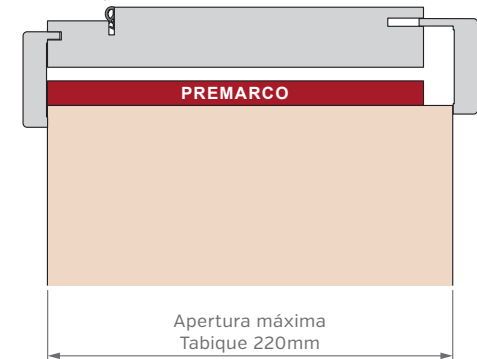

Simple con Paño Superior Fijo

Corrediza Simple

Corrediza Doble

Puerta y Media

MARCOS

El marco de una puerta debe adecuarse al diseño de pared deseado, diseñamos y disponemos de alternativas para cada caso, desde los tradicionales marcos fijos con contramarcos, hasta modernos sistemas de amure con unión de producto pared con perfiles de aluminio.

SIN PREMARCO

CON PREMARCO

CON BUÑA

ANCHOS DE PARED Y CONTRAMARCOS REGULABLES

MARCO DE 100mm

MARCO DE 150mm

MARCO DE 200mm

Burlete EPDM
Blanco o Marrón

Burlete EPDM
Blanco o Marrón

Burlete EPDM
Blanco o Marrón

PUERTA SIMPLE - MEDIDAS ESTÁNDAR

MARCO CON PREMARCO

Las medidas estándar de las aberturas Marroncelli se caracterizan por comenzar con un marco de 2063 mm de alto y 698 mm de ancho. A partir de estas dimensiones iniciales, estas aberturas siguen un patrón de crecimiento constante, aumentando en dimensiones cada 200 mm en altura y 100 mm en su ancho. Este rango de medidas estándar proporciona opciones flexibles para adaptarse a diversas necesidades de diseño y construcción.