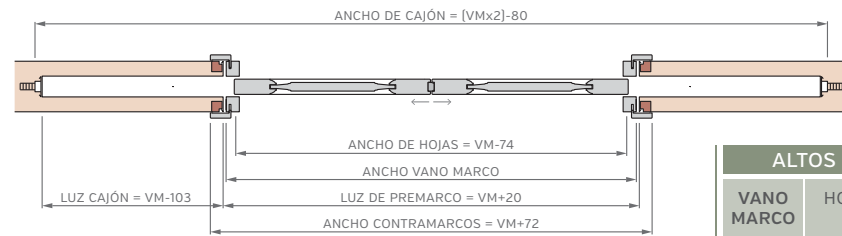

Burlete EPDM
Blanco o Marrón

Burlete EPDM
Blanco o Marrón

PUERTA SIMPLE - MEDIDAS ESTÁNDAR

MARCO CON PREMARCO

Las medidas estándar de las aberturas Marroncelli se caracterizan por comenzar con un marco de 2063 mm de alto y 698 mm de ancho. A partir de estas dimensiones iniciales, estas aberturas siguen un patrón de crecimiento constante, aumentando en dimensiones cada 200 mm en altura y 100 mm en su ancho.

Este rango de medidas estándar proporciona opciones flexibles para adaptarse a diversas necesidades de diseño y construcción.

ALTOS		ANCHOS	
VANO MARCO	HOJA	VANO MARCO	HOJA
2063	2018	698	624
2263	2218	798	724
2463	2418	898	824
2663	2618	998	924

PUERTA SIMPLE - MEDIDAS ESTÁNDAR

MARCO SIN PREMARCO

ALTOS		ANCHOS	
VANO MARCO	HOJA	VANO MARCO	HOJA
2063	2018	698	624
2263	2218	798	724
2463	2418	898	824
2663	2618	998	924

MARCO CON BUÑA

ALTOS		ANCHOS	
VANO MARCO	HOJA	VANO MARCO	HOJA
2063	2018	698	624
2263	2218	798	724
2463	2418	898	824
2663	2618	998	924

PUERTA CORREDIZA DE EMBUTIR - MEDIDAS ESTÁNDAR

1 HOJA CON CONTRAMARCO

ALTOS		ANCHOS	
VANO MARCO	HOJA	VANO MARCO	HOJA
2063	2018	698	624
2263	2218	798	724
2463	2418	898	824
2663	2618	998	924

2 HOJAS CON CONTRAMARCO