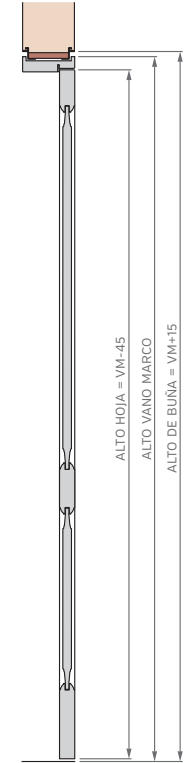

Burlete EPDM
Blanco o Marrón

Burlete EPDM
Blanco o Marrón

PUERTA SIMPLE - MEDIDAS ESTÁNDAR

MARCO CON PREMARCO

Las medidas estándar de las aberturas Marroncelli se caracterizan por comenzar con un marco de 2063 mm de alto y 698 mm de ancho. A partir de estas dimensiones iniciales, estas aberturas siguen un patrón de crecimiento constante, aumentando en dimensiones cada 200 mm en altura y 100 mm en su ancho. Este rango de medidas estándar proporciona opciones flexibles para adaptarse a diversas necesidades de diseño y construcción.

ALTOS		ANCHOS	
VANO MARCO	HOJA	VANO MARCO	HOJA
2063	2018	698	624
2263	2218	798	724
2463	2418	898	824
2663	2618	998	924

PUERTA SIMPLE - MEDIDAS ESTÁNDAR

MARCO SIN PREMARCO

ALTOS		ANCHOS	
VANO MARCO	HOJA	VANO MARCO	HOJA
2063	2018	698	624
2263	2218	798	724
2463	2418	898	824
2663	2618	998	924

MARCO CON BUÑA

ALTOS		ANCHOS	
VANO MARCO	HOJA	VANO MARCO	HOJA
2063	2018	698	624
2263	2218	798	724
2463	2418	898	824
2663	2618	998	924

PUERTA CORREDIZA DE EMBUTIR - MEDIDAS ESTÁNDAR

1 HOJA CON CONTRAMARCO

ALTOS		ANCHOS	
VANO MARCO	HOJA	VANO MARCO	HOJA
2063	2018	698	624
2263	2218	798	724
2455	2418	898	824
2663	2618	998	924

2 HOJAS CON CONTRAMARCO

ALTOS		ANCHOS	
VANO MARCO	HOJA	VANO MARCO	HOJA
2063	2018	1315	624
2263	2218	1515	724
2455	2418	1715	824
2663	2618	1915	924