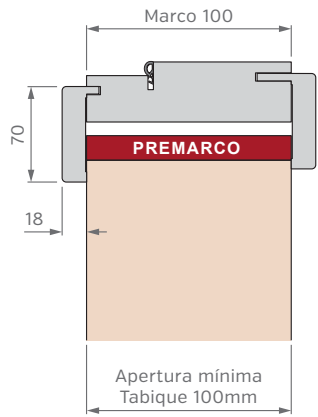

Simple con Paño Superior Fijo

Corrediza Simple

Corrediza Doble

Puerta y Media

MARCOS

El marco de una puerta debe adecuarse al diseño de pared deseado, diseñamos y disponemos de alternativas para cada caso, desde los tradicionales marcos fijos con contramarcos, hasta modernos sistemas de amure con unión de producto pared con perfiles de aluminio.

SIN PREMARCO

CON PREMARCO

CON BUÑA

ANCHOS DE PARED Y CONTRAMARCOS REGULABLES

MARCO DE 100mm

MARCO DE 150mm

MARCO DE 200mm

Burlete EPDM
Blanco o Marrón

Burlete EPDM
Blanco o Marrón

Burlete EPDM
Blanco o Marrón

PUERTA SIMPLE - MEDIDAS ESTÁNDAR

MARCO CON PREMARCO

Las medidas estándar de las aberturas Marroncelli se caracterizan por comenzar con un marco de 2063 mm de alto y 698 mm de ancho. A partir de estas dimensiones iniciales, estas aberturas siguen un patrón de crecimiento constante, aumentando en dimensiones cada 200 mm en altura y 100 mm en su ancho. Este rango de medidas estándar proporciona opciones flexibles para adaptarse a diversas necesidades de diseño y construcción.

ALTOS		ANCHOS	
VANO MARCO	HOJA	VANO MARCO	HOJA
2063	2018	698	624
2263	2218	798	724
2463	2418	898	824
2663	2618	998	924

PUERTA SIMPLE - MEDIDAS ESTÁNDAR

MARCO SIN PREMARCO

ALTOS		ANCHOS	
VANO MARCO	HOJA	VANO MARCO	HOJA
2063	2018	698	624
2263	2218	798	724
2463	2418	898	824
2663	2618	998	924