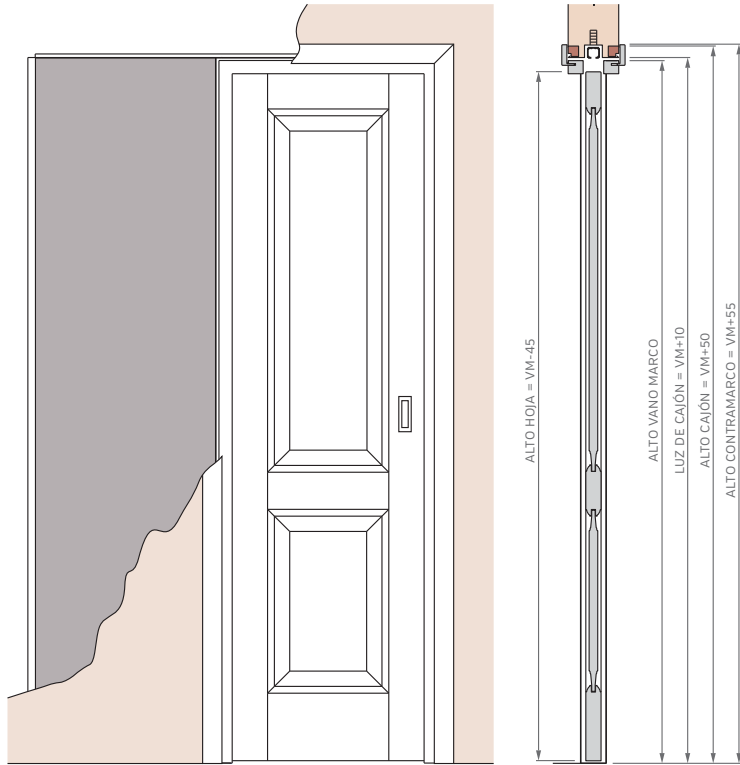

Burlete EPDM
Blanco o Marrón

Burlete EPDM
Blanco o Marrón

PUERTA SIMPLE - MEDIDAS ESTÁNDAR

MARCO CON PREMARCO

Las medidas estándar de las aberturas Marroncelli se caracterizan por comenzar con un marco de 2063 mm de alto y 698 mm de ancho. A partir de estas dimensiones iniciales, estas aberturas siguen un patrón de crecimiento constante, aumentando en dimensiones cada 200 mm en altura y 100 mm en su ancho.

Este rango de medidas estándar proporciona opciones flexibles para adaptarse a diversas necesidades de diseño y construcción.

ALTOS		ANCHOS	
VANO MARCO	HOJA	VANO MARCO	HOJA
2063	2018	698	624
2263	2218	798	724
2463	2418	898	824
2663	2618	998	924

PUERTA SIMPLE - MEDIDAS ESTÁNDAR

MARCO SIN PREMARCO

ALTOS		ANCHOS	
VANO MARCO	HOJA	VANO MARCO	HOJA
2063	2018	698	624
2263	2218	798	724
2463	2418	898	824
2663	2618	998	924

MARCO CON BUÑA

ALTOS		ANCHOS	
VANO MARCO	HOJA	VANO MARCO	HOJA
2063	2018	698	624
2263	2218	798	724
2463	2418	898	824
2663	2618	998	924

PUERTA CORREDIZA DE EMBUTIR - MEDIDAS ESTÁNDAR

1 HOJA CON CONTRAMARCO

ALTOS		ANCHOS	
VANO MARCO	HOJA	VANO MARCO	HOJA
2063	2018	698	624
2263	2218	798	724
2463	2418	898	824
2663	2618	998	924

2 HOJAS CON CONTRAMARCO