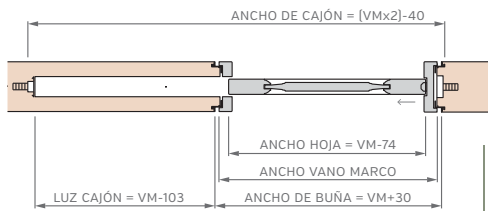

Burlete EPDM
Blanco o Marrón

Burlete EPDM
Blanco o Marrón

PUERTA SIMPLE - MEDIDAS ESTÁNDAR

MARCO CON PREMARCO

Las medidas estándar de las aberturas Marroncelli se caracterizan por comenzar con un marco de 2063 mm de alto y 698 mm de ancho. A partir de estas dimensiones iniciales, estas aberturas siguen un patrón de crecimiento constante, aumentando en dimensiones cada 200 mm en altura y 100 mm en su ancho.

PUERTA SIMPLE - MEDIDAS ESTÁNDAR

MARCO SIN PREMARCO

ALTOS		ANCHOS	
VANO MARCO	HOJA	VANO MARCO	HOJA
2063	2018	698	624
2263	2218	798	724
2463	2418	898	824
2663	2618	998	924

MARCO CON BUÑA

ALTOS		ANCHOS	
VANO MARCO	HOJA	VANO MARCO	HOJA
2063	2018	698	624
2263	2218	798	724
2463	2418	898	824
2663	2618	998	924

PUERTA CORREDIZA DE EMBUTIR - MEDIDAS ESTÁNDAR

1 HOJA CON CONTRAMARCO

ALTOS		ANCHOS	
VANO MARCO	HOJA	VANO MARCO	HOJA
2063	2018	698	624
2263	2218	798	724
2463	2418	898	824
2663	2618	998	924

2 HOJAS CON CONTRAMARCO

ALTOS		ANCHOS	
VANO MARCO	HOJA	VANO MARCO	HOJA
2063	2018	1315	624
2263	2218	1515	724
2463	2418	1715	824
2663	2618	1915	924

PUERTA CORREDIZA DE EMBUTIR - MEDIDAS ESTÁNDAR

1 HOJA - MARCO CON BUÑA

2 HOJAS - MARCO CON BUÑA