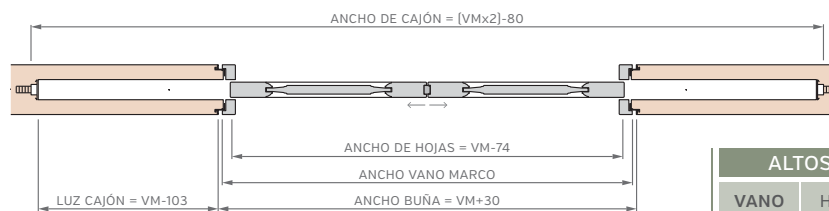

Burlete EPDM
Blanco o Marrón

Burlete EPDM
Blanco o Marrón

PUERTA SIMPLE - MEDIDAS ESTÁNDAR

MARCO CON PREMARCO

Las medidas estándar de las aberturas Marroncelli se caracterizan por comenzar con un marco de 2063 mm de alto y 698 mm de ancho. A partir de estas dimensiones iniciales, estas aberturas siguen un patrón de crecimiento constante, aumentando en dimensiones cada 200 mm en altura y 100 mm en su ancho. Este rango de medidas estándar proporciona opciones flexibles para adaptarse a diversas necesidades de diseño y construcción.

ALTOS		ANCHOS	
VANO MARCO	HOJA	VANO MARCO	HOJA
2063	2018	698	624
2263	2218	798	724
2455	2418	898	824
2663	2618	998	924

2 HOJAS CON CONTRAMARCO

ALTOS		ANCHOS	
VANO MARCO	HOJA	VANO MARCO	HOJA
2063	2018	1315	624
2263	2218	1515	724
2455	2418	1715	824
2663	2618	1915	924

PUERTA CORREDIZA DE EMBUTIR - MEDIDAS ESTÁNDAR

1 HOJA - MARCO CON BUÑA

ALTOS		ANCHOS	
VANO MARCO	HOJA	VANO MARCO	HOJA
2063	2018	698	624
2263	2218	798	724
2455	2418	898	824
2663	2618	998	924

2 HOJAS - MARCO CON BUÑA

ALTOS		ANCHOS	
VANO MARCO	HOJA	VANO MARCO	HOJA
2063	2018	1315	624
2263	2218	1515	724
2455	2418	1715	824
2663	2618	1915	924

MEDIDAS GENERALES

PUERTA SIMPLE - MEDIDAS ESTÁNDAR

MARCO CON PREMARCO				MARCO SIN PREMARCO				MARCO CON BUÑA			
ALTOS		ANCHOS		ALTOS		ANCHOS		ALTOS		ANCHOS	
VANO MARCO	HOJA	VANO MARCO	HOJA	VANO MARCO	HOJA	VANO MARCO	HOJA	VANO MARCO	HOJA	VANO MARCO	HOJA
2063	2018	698	624	2063	2018	698	624	2063	2018	698	624
2263	2218	798	724	2263	2218	798	724	2263	2218	798	724
2463	2418	898	824	2463	2418	898	824	2463	2418	898	824
2663	2618	998	924	2663	2618	998	924	2663	2618	998	924