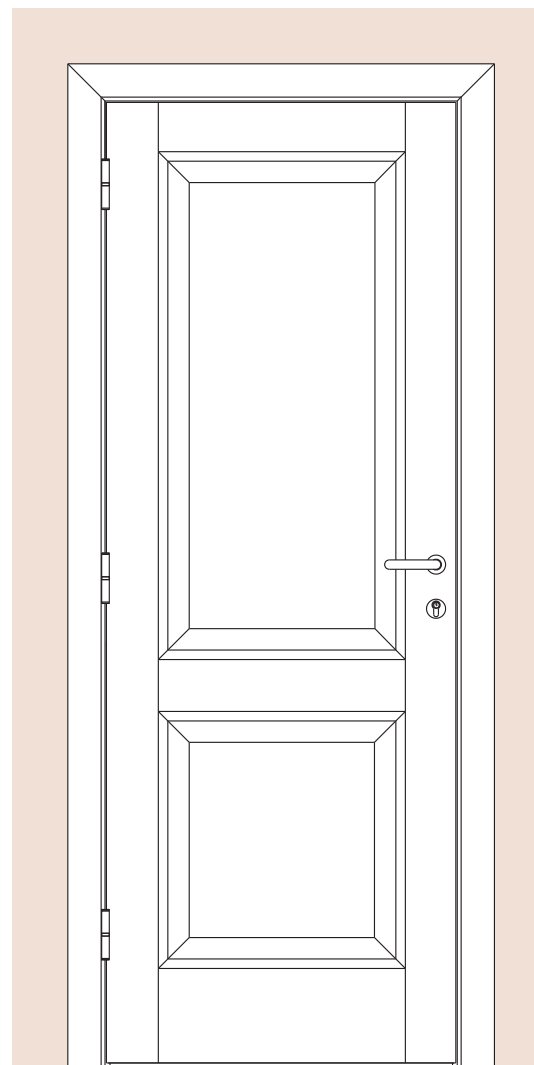

Tablero superior de vidrio

CONFIGURACIONES

Nuestra amplia variedad de configuraciones permiten encontrar el formato que se adapte adecuadamente a las necesidades de la habitación.

Puerta Simple

Puerta Doble

Simple con Paño Superior Fijo

Corrediza Simple

Corrediza Doble

Puerta y Media

MARCOS

El marco de una puerta debe adecuarse al diseño de pared deseado, diseñamos y disponemos de alternativas para cada caso, desde los tradicionales marcos fijos con contramarcos, hasta modernos sistemas de amure con unión de producto pared con perfiles de aluminio.

Burlete EPDM
Blanco o Marrón

Burlete EPDM
Blanco o Marrón

PUERTA SIMPLE - MEDIDAS ESTÁNDAR

MARCO CON PREMARCO

Las medidas estándar de las aberturas Marroncelli se caracterizan por comenzar con un marco de 2063 mm de alto y 698 mm de ancho. A partir de estas dimensiones iniciales, estas aberturas siguen un patrón de crecimiento constante, aumentando en dimensiones cada 200 mm en altura y 100 mm en su ancho. Este rango de medidas estándar proporciona opciones flexibles para adaptarse a diversas necesidades de diseño y construcción.

ALTOS		ANCHOS	
VANO MARCO	HOJA	VANO MARCO	HOJA
2063	2018	698	624
2263	2218	798	724
2463	2418	898	824
2663	2618	998	924

PUERTA SIMPLE - MEDIDAS ESTÁNDAR

MARCO SIN PREMARCO

ALTOS		ANCHOS	
VANO MARCO	HOJA	VANO MARCO	HOJA
2063	2018	698	624
2263	2218	798	724
2463	2418	898	824
2663	2618	998	924