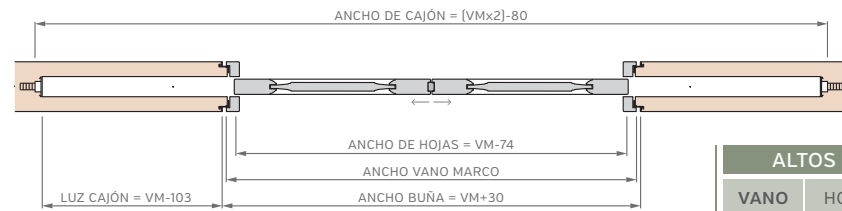

Burlete EPDM
Blanco o Marrón

Burlete EPDM
Blanco o Marrón

PUERTA SIMPLE - MEDIDAS ESTÁNDAR

MARCO CON PREMARCO

Las medidas estándar de las aberturas Marroncelli se caracterizan por comenzar con un marco de 2063 mm de alto y 698 mm de ancho. A partir de estas dimensiones iniciales, estas aberturas siguen un patrón de crecimiento constante, aumentando en dimensiones cada 200 mm en altura y 100 mm en su ancho.

ALTOS		ANCHOS	
VANO MARCO	HOJA	VANO MARCO	HOJA
2063	2018	1315	624
2263	2218	1515	724
2463	2418	1715	824
2663	2618	1915	924

PUERTA CORREDIZA DE EMBUTIR - MEDIDAS ESTÁNDAR

1 HOJA - MARCO CON BUÑA

2 HOJAS - MARCO CON BUÑA

ALTOS		ANCHOS	
VANO MARCO	HOJA	VANO MARCO	HOJA
2063	2018	698	624
2263	2218	798	724
2463	2418	898	824
2663	2618	998	924

ALTOS		ANCHOS	
VANO MARCO	HOJA	VANO MARCO	HOJA
2063	2018	1315	624
2263	2218	1515	724
2463	2418	1715	824
2663	2618	1915	924

MEDIDAS GENERALES

PUERTA SIMPLE - MEDIDAS ESTÁNDAR

MARCO CON PREMARCO				MARCO SIN PREMARCO				MARCO CON BUÑA			
ALTOS		ANCHOS		ALTOS		ANCHOS		ALTOS		ANCHOS	
VANO MARCO	HOJA	VANO MARCO	HOJA	VANO MARCO	HOJA	VANO MARCO	HOJA	VANO MARCO	HOJA	VANO MARCO	HOJA
2063	2018	698	624	2063	2018	698	624	2063	2018	698	624
2263	2218	798	724	2263	2218	798	724	2263	2218	798	724
2463	2418	898	824	2463	2418	898	824	2463	2418	898	824
2663	2618	998	924	2663	2618	998	924	2663	2618	998	924