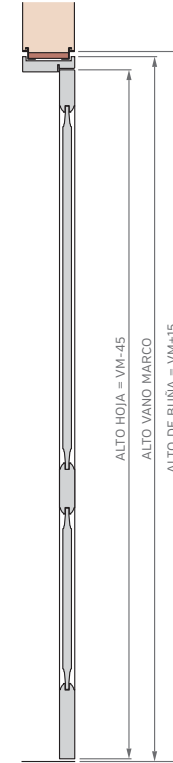

MARCO CON BUÑA

ALTOS		ANCHOS	
VANO MARCO	HOJA	VANO MARCO	HOJA
2063	2018	698	624
2263	2218	798	724
2463	2418	898	824
2663	2618	998	924