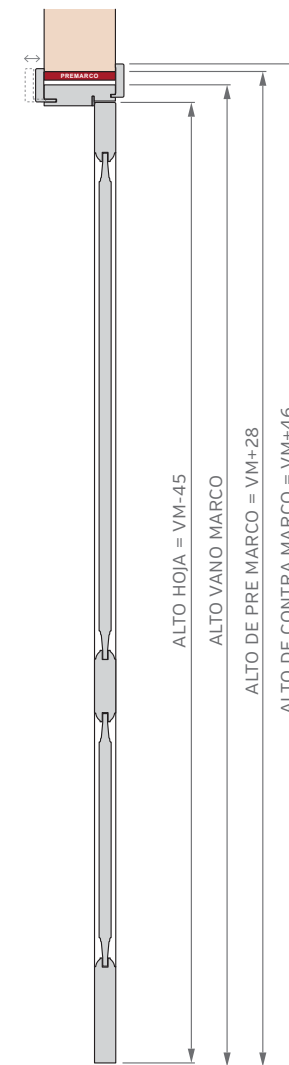

Burlete EPDM
Blanco o Marrón

Burlete EPDM
Blanco o Marrón

PUERTA SIMPLE - MEDIDAS ESTÁNDAR

MARCO CON PREMARCO

Las medidas estándar de las aberturas Marroncelli se caracterizan por comenzar con un marco de 2063 mm de alto y 698 mm de ancho. A partir de estas dimensiones iniciales, estas aberturas siguen un patrón de crecimiento constante, aumentando en dimensiones cada 200 mm en altura y 100 mm en su ancho. Este rango de medidas estándar proporciona opciones flexibles para adaptarse a diversas necesidades de diseño y construcción.

ALTOS		ANCHOS	
VANO MARCO	HOJA	VANO MARCO	HOJA
2063	2018	698	624
2263	2218	798	724
2463	2418	898	824
2663	2618	998	924

PUERTA SIMPLE - MEDIDAS ESTÁNDAR

MARCO SIN PREMARCO

ALTOS		ANCHOS	
VANO MARCO	HOJA	VANO MARCO	HOJA
2063	2018	698	624
2263	2218	798	724
2463	2418	898	824
2663	2618	998	924

MARCO CON BUÑA

ALTOS		ANCHOS	
VANO MARCO	HOJA	VANO MARCO	HOJA
2063	2018	698	624
2263	2218	798	724
2463	2418	898	824
2663	2618	998	924

PUERTA CORREDIZA DE EMBUTIR - MEDIDAS ESTÁNDAR

1 HOJA CON CONTRAMARCO

ALTOS		ANCHOS	
VANO MARCO	HOJA	VANO MARCO	HOJA
2063	2018	698	624
2263	2218	798	724
2455	2418	898	824
2663	2618	998	924

2 HOJAS CON CONTRAMARCO

ALTOS		ANCHOS	
VANO MARCO	HOJA	VANO MARCO	HOJA
2063	2018	1315	624
2263	2218	1515	724
2455	2418	1715	824
2663	2618	1915	924