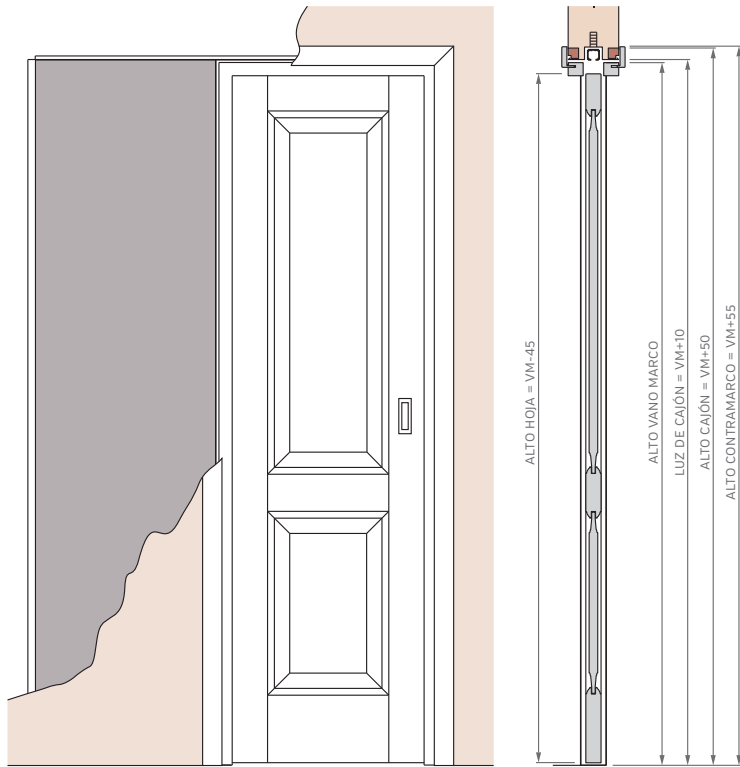

Simple con Paño Superior Fijo

Corrediza Simple

Corrediza Doble

Puerta y Media

MARCOS

El marco de una puerta debe adecuarse al diseño de pared deseado, diseñamos y disponemos de alternativas para cada caso, desde los tradicionales marcos fijos con contramarcos, hasta modernos sistemas de amure con unión de producto pared con perfiles de aluminio.

Burlete EPDM
Blanco o Marrón

Burlete EPDM
Blanco o Marrón

PUERTA SIMPLE - MEDIDAS ESTÁNDAR

MARCO CON PREMARCO

Las medidas estándar de las aberturas Marroncelli se caracterizan por comenzar con un marco de 2063 mm de alto y 698 mm de ancho. A partir de estas dimensiones iniciales, estas aberturas siguen un patrón de crecimiento constante, aumentando en dimensiones cada 200 mm en altura y 100 mm en su ancho. Este rango de medidas estándar proporciona opciones flexibles para adaptarse a diversas necesidades de diseño y construcción.

ALTOS		ANCHOS	
VANO MARCO	HOJA	VANO MARCO	HOJA
2063	2018	698	624
2263	2218	798	724
2463	2418	898	824
2663	2618	998	924

PUERTA SIMPLE - MEDIDAS ESTÁNDAR

MARCO SIN PREMARCO

ALTOS		ANCHOS	
VANO MARCO	HOJA	VANO MARCO	HOJA
2063	2018	698	624
2263	2218	798	724
2463	2418	898	824
2663	2618	998	924

MARCO CON BUÑA

ALTOS		ANCHOS	
VANO MARCO	HOJA	VANO MARCO	HOJA
2063	2018	698	624
2263	2218	798	724
2463	2418	898	824
2663	2618	998	924

PUERTA CORREDIZA DE EMBUTIR - MEDIDAS ESTÁNDAR

1 HOJA CON CONTRAMARCO