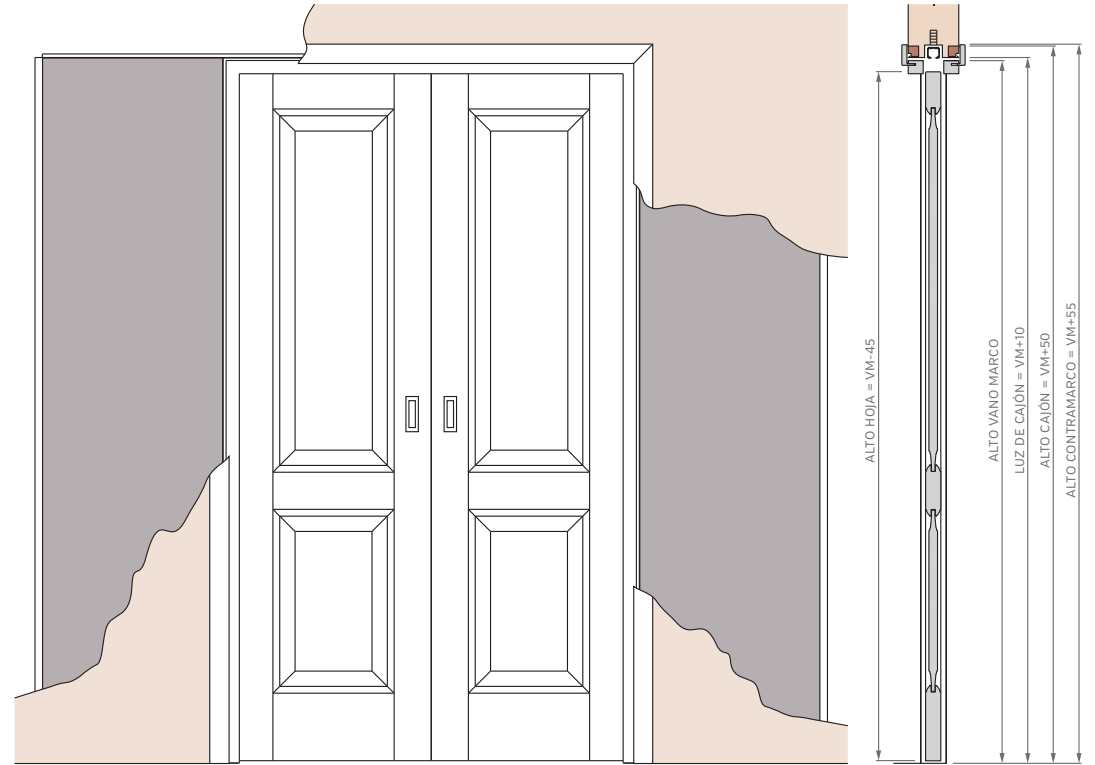

2 HOJAS CON CONTRAMARCO

ALTOS		ANCHOS	
VANO MARCO	HOJA	VANO MARCO	HOJA
2063	2018	1315	624
2263	2218	1515	724
2463	2418	1715	824
2663	2618	1915	924