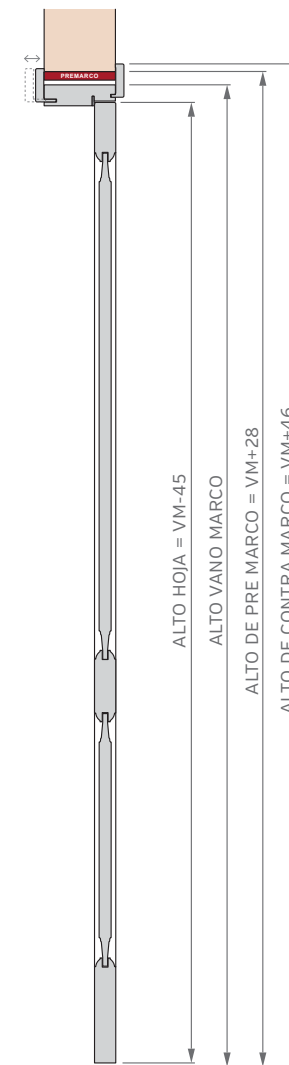

Burlete EPDM
Blanco o Marrón

Burlete EPDM
Blanco o Marrón

PUERTA SIMPLE - MEDIDAS ESTÁNDAR

MARCO CON PREMARCO

Las medidas estándar de las aberturas Marroncelli se caracterizan por comenzar con un marco de 2063 mm de alto y 698 mm de ancho. A partir de estas dimensiones iniciales, estas aberturas siguen un patrón de crecimiento constante, aumentando en dimensiones cada 200 mm en altura y 100 mm en su ancho.

Este rango de medidas estándar proporciona opciones flexibles para adaptarse a diversas necesidades de diseño y construcción.

ALTOS		ANCHOS	
VANO MARCO	HOJA	VANO MARCO	HOJA
2063	2018	698	624
2263	2218	798	724
2463	2418	898	824
2663	2618	998	924

PUERTA CORREDIZA DE EMBUTIR - MEDIDAS ESTÁNDAR

1 HOJA CON CONTRAMARCO

ALTOS		ANCHOS	
VANO MARCO	HOJA	VANO MARCO	HOJA
2063	2018	698	624
2263	2218	798	724
2463	2418	898	824
2663	2618	998	924

2 HOJAS CON CONTRAMARCO

ALTOS		ANCHOS	
VANO MARCO	HOJA	VANO MARCO	HOJA
2063	2018	1315	624
2263	2218	1515	724
2463	2418	1715	824
2663	2618	1915	924

PUERTA CORREDIZA DE EMBUTIR - MEDIDAS ESTÁNDAR

1 HOJA - MARCO CON BUÑA

2 HOJAS - MARCO CON BUÑA