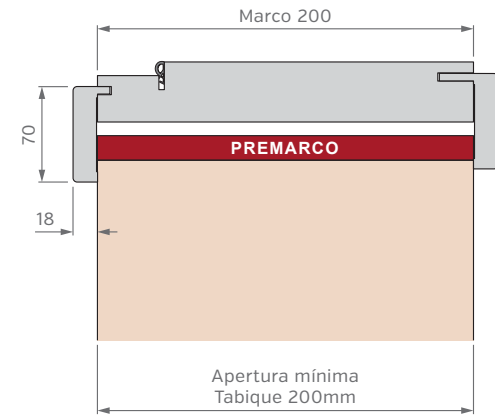

Simple con Paño Superior Fijo

Corrediza Simple

Corrediza Doble

Puerta y Media

MARCOS

El marco de una puerta debe adecuarse al diseño de pared deseado, diseñamos y disponemos de alternativas para cada caso, desde los tradicionales marcos fijos con contramarcos, hasta modernos sistemas de amure con unión de producto pared con perfiles de aluminio.

SIN PREMARCO

CON PREMARCO

CON BUÑA

ANCHOS DE PARED Y CONTRAMARCOS REGULABLES

MARCO DE 100mm

MARCO DE 150mm

MARCO DE 200mm

Burlete EPDM
Blanco o Marrón

Burlete EPDM
Blanco o Marrón

Burlete EPDM
Blanco o Marrón

PUERTA SIMPLE - MEDIDAS ESTÁNDAR

MARCO CON PREMARCO

Las medidas estándar de las aberturas Marroncelli se caracterizan por comenzar con un marco de 2063 mm de alto y 698 mm de ancho. A partir de estas dimensiones iniciales, estas aberturas siguen un patrón de crecimiento constante, aumentando en dimensiones cada 200 mm en altura y 100 mm en su ancho.

Este rango de medidas estándar proporciona opciones flexibles para adaptarse a diversas necesidades de diseño y construcción.

ALTOS		ANCHOS	
VANO MARCO	HOJA	VANO MARCO	HOJA
2063	2018	698	624
2263	2218	798	724
2463	2418	898	824
2663	2618	998	924