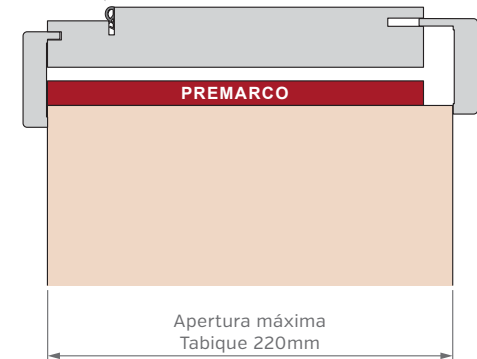

Simple con Paño Superior Fijo

Corrediza Simple

Corrediza Doble

Puerta y Media

MARCOS

El marco de una puerta debe adecuarse al diseño de pared deseado, diseñamos y disponemos de alternativas para cada caso, desde los tradicionales marcos fijos con contramarcos, hasta modernos sistemas de amure con unión de producto pared con perfiles de aluminio.

SIN PREMARCO

CON PREMARCO

CON BUÑA

ANCHOS DE PARED Y CONTRAMARCOS REGULABLES

MARCO DE 100mm

MARCO DE 150mm

MARCO DE 200mm

Burlete EPDM
Blanco o Marrón

Burlete EPDM
Blanco o Marrón

Burlete EPDM
Blanco o Marrón

PUERTA SIMPLE - MEDIDAS ESTÁNDAR

MARCO CON PREMARCO

Las medidas estándar de las aberturas Marroncelli se caracterizan por comenzar con un marco de 2063 mm de alto y 698 mm de ancho. A partir de estas dimensiones iniciales, estas aberturas siguen un patrón de crecimiento constante, aumentando en dimensiones cada 200 mm en altura y 100 mm en su ancho.

Este rango de medidas estándar proporciona opciones flexibles para adaptarse a diversas necesidades de diseño y construcción.

ALTOS		ANCHOS	
VANO MARCO	HOJA	VANO MARCO	HOJA
2063	2018	698	624
2263	2218	798	724
2463	2418	898	824
2663	2618	998	924