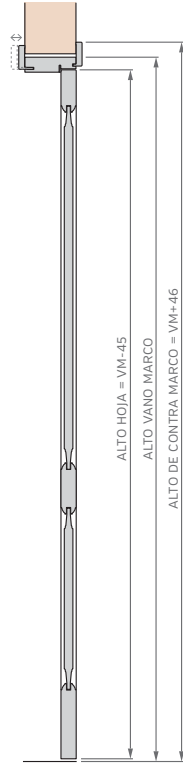

Burlete EPDM
Blanco o Marrón

Burlete EPDM
Blanco o Marrón

PUERTA SIMPLE - MEDIDAS ESTÁNDAR

MARCO CON PREMARCO

Las medidas estándar de las aberturas Marroncelli se caracterizan por comenzar con un marco de 2063 mm de alto y 698 mm de ancho. A partir de estas dimensiones iniciales, estas aberturas siguen un patrón de crecimiento constante, aumentando en dimensiones cada 200 mm en altura y 100 mm en su ancho. Este rango de medidas estándar proporciona opciones flexibles para adaptarse a diversas necesidades de diseño y construcción.

ALTOS		ANCHOS	
VANO MARCO	HOJA	VANO MARCO	HOJA
2063	2018	698	624
2263	2218	798	724
2463	2418	898	824
2663	2618	998	924

PUERTA SIMPLE - MEDIDAS ESTÁNDAR

MARCO SIN PREMARCO

ALTOS		ANCHOS	
VANO MARCO	HOJA	VANO MARCO	HOJA
2063	2018	698	624
2263	2218	798	724
2463	2418	898	824
2663	2618	998	924

MARCO CON BUÑA

ALTOS		ANCHOS	
VANO MARCO	HOJA	VANO MARCO	HOJA
2063	2018	698	624
2263	2218	798	724
2463	2418	898	824
2663	2618	998	924

PUERTA CORREDIZA DE EMBUTIR - MEDIDAS ESTÁNDAR

1 HOJA CON CONTRAMARCO

ALTOS		ANCHOS	
VANO MARCO	HOJA	VANO MARCO	HOJA
2063	2018	698	624
2263	2218	798	724
2455	2418	898	824
2663	2618	998	924

2 HOJAS CON CONTRAMARCO

ALTOS		ANCHOS	
VANO MARCO	HOJA	VANO MARCO	HOJA
2063	2018	1315	624
2263	2218	1515	724
2455	2418	1715	824
2663	2618	1915	924