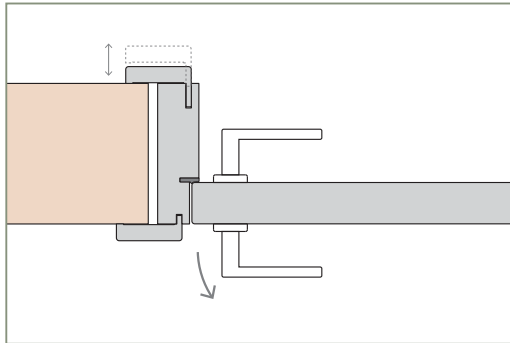

Tablero superior de vidrio

CONFIGURACIONES

Nuestra amplia variedad de configuraciones permiten encontrar el formato que se adapte adecuadamente a las necesidades de la habitación.

Puerta Simple

Puerta Doble

Simple con Paño Superior Fijo

Corrediza Simple

Corrediza Doble

Puerta y Media

MARCOS

El marco de una puerta debe adecuarse al diseño de pared deseado, diseñamos y disponemos de alternativas para cada caso, desde los tradicionales marcos fijos con contramarcos, hasta modernos sistemas de amure con unión de producto pared con perfiles de aluminio.

SIN PREMARCO

CON PREMARCO

CON BUÑA

ANCHOS DE PARED Y CONTRAMARCOS REGULABLES

MARCO DE 100mm

MARCO DE 150mm

MARCO DE 200mm

Burlete EPDM
Blanco o Marrón

Burlete EPDM
Blanco o Marrón

Burlete EPDM
Blanco o Marrón

PUERTA SIMPLE - MEDIDAS ESTÁNDAR

MARCO CON PREMARCO

Las medidas estándar de las aberturas Marroncelli se caracterizan por comenzar con un marco de 2063 mm de alto y 698 mm de ancho. A partir de estas dimensiones iniciales, estas aberturas siguen un patrón de crecimiento constante, aumentando en dimensiones cada 200 mm en altura y 100 mm en su ancho. Este rango de medidas estándar proporciona opciones flexibles para adaptarse a diversas necesidades de diseño y construcción.