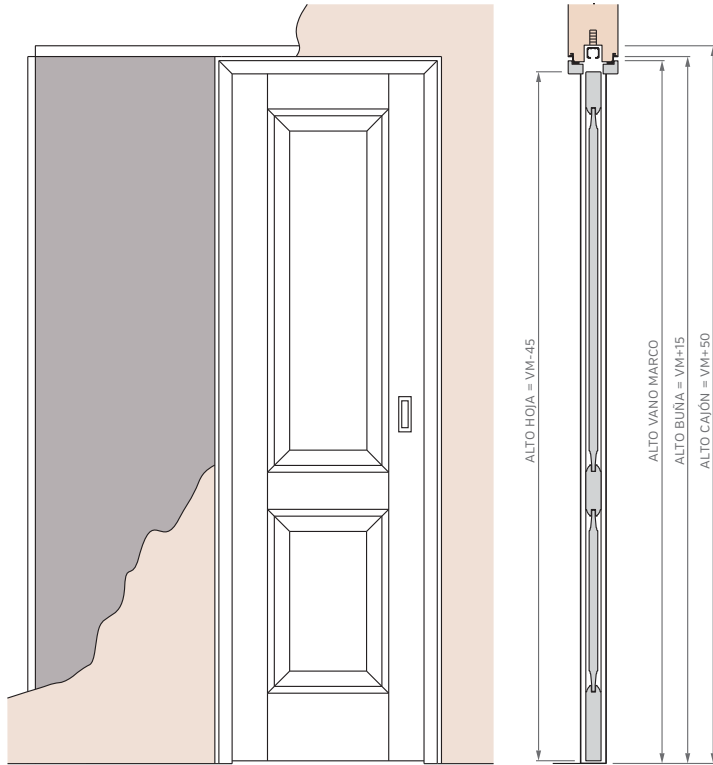

Tablero superior de vidrio

CONFIGURACIONES

Nuestra amplia variedad de configuraciones permiten encontrar el formato que se adapte adecuadamente a las necesidades de la habitación.

Puerta Simple

Puerta Doble

Simple con Paño Superior Fijo

Corrediza Simple

Corrediza Doble

Puerta y Media

MARCOS

El marco de una puerta debe adecuarse al diseño de pared deseado, diseñamos y disponemos de alternativas para cada caso, desde los tradicionales marcos fijos con contramarcos, hasta modernos sistemas de amure con unión de producto pared con perfiles de aluminio.

PUERTA CORREDIZA DE EMBUTIR - MEDIDAS ESTÁNDAR

1 HOJA CON CONTRAMARCO

ALTOS		ANCHOS	
VANO MARCO	HOJA	VANO MARCO	HOJA
2063	2018	698	624
2263	2218	798	724
2463	2418	898	824
2663	2618	998	924

2 HOJAS CON CONTRAMARCO

ALTOS		ANCHOS	
VANO MARCO	HOJA	VANO MARCO	HOJA
2063	2018	1315	624
2263	2218	1515	724
2463	2418	1715	824
2663	2618	1915	924

PUERTA CORREDIZA DE EMBUTIR - MEDIDAS ESTÁNDAR

1 HOJA - MARCO CON BUÑA

2 HOJAS - MARCO CON BUÑA