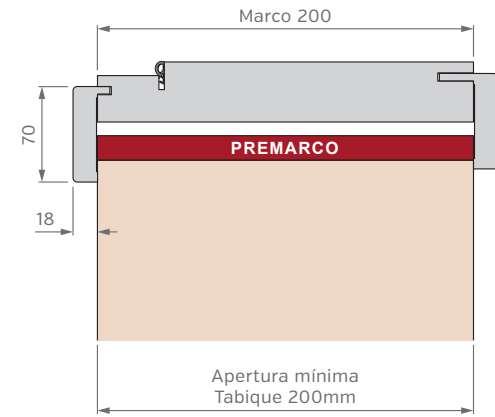

Simple con Paño Superior Fijo

Corrediza Simple

Corrediza Doble

Puerta y Media

MARCOS

El marco de una puerta debe adecuarse al diseño de pared deseado, diseñamos y disponemos de alternativas para cada caso, desde los tradicionales marcos fijos con contramarcos, hasta modernos sistemas de amure con unión de producto pared con perfiles de aluminio.

SIN PREMARCO

CON PREMARCO

CON BUÑA

ANCHOS DE PARED Y CONTRAMARCOS REGULABLES

MARCO DE 100mm

MARCO DE 150mm

MARCO DE 200mm

Burlete EPDM
Blanco o Marrón

Burlete EPDM
Blanco o Marrón

Burlete EPDM
Blanco o Marrón

PUERTA SIMPLE - MEDIDAS ESTÁNDAR

MARCO CON PREMARCO

Las medidas estándar de las aberturas Marroncelli se caracterizan por comenzar con un marco de 2063 mm de alto y 698 mm de ancho. A partir de estas dimensiones iniciales, estas aberturas siguen un patrón de crecimiento constante, aumentando en dimensiones cada 200 mm en altura y 100 mm en su ancho. Este rango de medidas estándar proporciona opciones flexibles para adaptarse a diversas necesidades de diseño y construcción.

ALTOS		ANCHOS	
VANO MARCO	HOJA	VANO MARCO	HOJA
2063	2018	698	624
2263	2218	798	724
2463	2418	898	824
2663	2618	998	924

PUERTA SIMPLE - MEDIDAS ESTÁNDAR

MARCO SIN PREMARCO

ALTOS		ANCHOS	
VANO MARCO	HOJA	VANO MARCO	HOJA
2063	2018	698	624
2263	2218	798	724
2463	2418	898	824
2663	2618	998	924