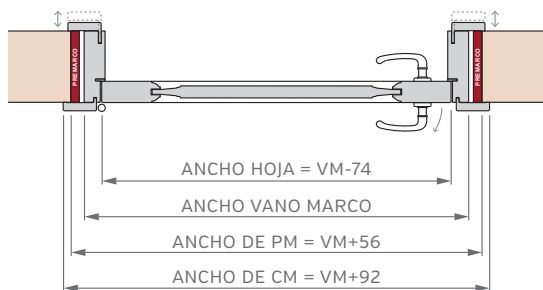

Simple con Paño Superior Fijo

Corrediza Simple

Corrediza Doble

Puerta y Media

MARCOS

El marco de una puerta debe adecuarse al diseño de pared deseado, diseñamos y disponemos de alternativas para cada caso, desde los tradicionales marcos fijos con contramarcos, hasta modernos sistemas de amure con unión de producto pared con perfiles de aluminio.

Burlete EPDM
Blanco o Marrón

Burlete EPDM
Blanco o Marrón

PUERTA SIMPLE - MEDIDAS ESTÁNDAR

MARCO CON PREMARCO

Las medidas estándar de las aberturas Marroncelli se caracterizan por comenzar con un marco de 2063 mm de alto y 698 mm de ancho. A partir de estas dimensiones iniciales, estas aberturas siguen un patrón de crecimiento constante, aumentando en dimensiones cada 200 mm en altura y 100 mm en su ancho.

Este rango de medidas estándar proporciona opciones flexibles para adaptarse a diversas necesidades de diseño y construcción.

ALTOS		ANCHOS	
VANO MARCO	HOJA	VANO MARCO	HOJA
2063	2018	698	624
2263	2218	798	724
2463	2418	898	824
2663	2618	998	924

PUERTA SIMPLE - MEDIDAS ESTÁNDAR

MARCO SIN PREMARCO

ALTOS		ANCHOS	
VANO MARCO	HOJA	VANO MARCO	HOJA
2063	2018	698	624
2263	2218	798	724
2463	2418	898	824
2663	2618	998	924

MARCO CON BUÑA

ALTOS		ANCHOS	
VANO MARCO	HOJA	VANO MARCO	HOJA
2063	2018	698	624
2263	2218	798	724
2463	2418	898	824
2663	2618	998	924