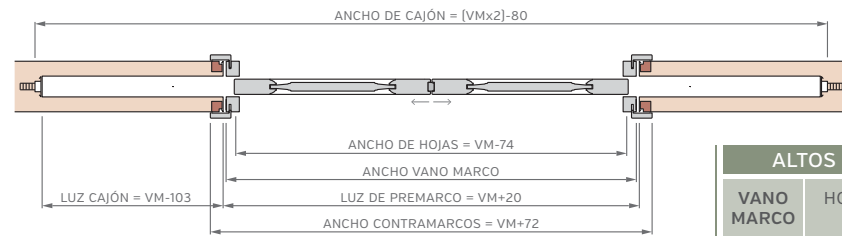

Burlete EPDM
Blanco o Marrón

Burlete EPDM
Blanco o Marrón

PUERTA SIMPLE - MEDIDAS ESTÁNDAR

MARCO CON PREMARCO

Las medidas estándar de las aberturas Marroncelli se caracterizan por comenzar con un marco de 2063 mm de alto y 698 mm de ancho. A partir de estas dimensiones iniciales, estas aberturas siguen un patrón de crecimiento constante, aumentando en dimensiones cada 200 mm en altura y 100 mm en su ancho. Este rango de medidas estándar proporciona opciones flexibles para adaptarse a diversas necesidades de diseño y construcción.

MARCO CON BUÑA

ALTOS		ANCHOS	
VANO MARCO	HOJA	VANO MARCO	HOJA
2063	2018	698	624
2263	2218	798	724
2463	2418	898	824
2663	2618	998	924

PUERTA CORREDIZA DE EMBUTIR - MEDIDAS ESTÁNDAR

1 HOJA CON CONTRAMARCO

ALTOS		ANCHOS	
VANO MARCO	HOJA	VANO MARCO	HOJA
2063	2018	698	624
2263	2218	798	724
2455	2418	898	824
2663	2618	998	924

2 HOJAS CON CONTRAMARCO

ALTOS		ANCHOS	
VANO MARCO	HOJA	VANO MARCO	HOJA
2063	2018	1315	624
2263	2218	1515	724
2455	2418	1715	824
2663	2618	1915	924

PUERTA CORREDIZA DE EMBUTIR - MEDIDAS ESTÁNDAR

1 HOJA - MARCO CON BUÑA

ALTOS		ANCHOS	
VANO MARCO	HOJA	VANO MARCO	HOJA
2063	2018	698	624
2263	2218	798	724
2455	2418	898	824
2663	2618	998	924

2 HOJAS - MARCO CON BUÑA