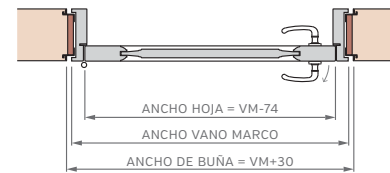

Burlete EPDM
Blanco o Marrón

Burlete EPDM
Blanco o Marrón

PUERTA SIMPLE - MEDIDAS ESTÁNDAR

MARCO CON PREMARCO

Las medidas estándar de las aberturas Marroncelli se caracterizan por comenzar con un marco de 2063 mm de alto y 698 mm de ancho. A partir de estas dimensiones iniciales, estas aberturas siguen un patrón de crecimiento constante, aumentando en dimensiones cada 200 mm en altura y 100 mm en su ancho.

Este rango de medidas estándar proporciona opciones flexibles para adaptarse a diversas necesidades de diseño y construcción.

ALTOS		ANCHOS	
VANO MARCO	HOJA	VANO MARCO	HOJA
2063	2018	698	624
2263	2218	798	724
2463	2418	898	824
2663	2618	998	924

PUERTA SIMPLE - MEDIDAS ESTÁNDAR

MARCO SIN PREMARCO

ALTOS		ANCHOS	
VANO MARCO	HOJA	VANO MARCO	HOJA
2063	2018	698	624
2263	2218	798	724
2463	2418	898	824
2663	2618	998	924

MARCO CON BUÑA

ALTOS		ANCHOS	
VANO MARCO	HOJA	VANO MARCO	HOJA
2063	2018	698	624
2263	2218	798	724
2463	2418	898	824
2663	2618	998	924

PUERTA CORREDIZA DE EMBUTIR - MEDIDAS ESTÁNDAR

1 HOJA CON CONTRAMARCO

ALTOS		ANCHOS	
VANO MARCO	HOJA	VANO MARCO	HOJA
2063	2018	698	624
2263	2218	798	724
2463	2418	898	824
2663	2618	998	924

2 HOJAS CON CONTRAMARCO