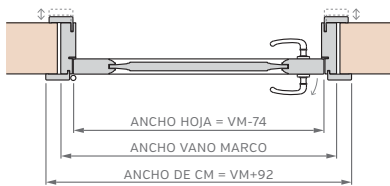

PUERTA SIMPLE - MEDIDAS ESTÁNDAR

MARCO SIN PREMARCO

ALTOS		ANCHOS	
VANO MARCO	HOJA	VANO MARCO	HOJA
2063	2018	698	624
2263	2218	798	724
2463	2418	898	824
2663	2618	998	924