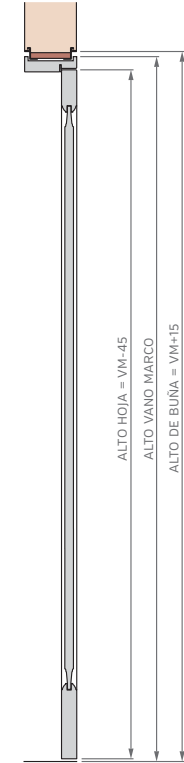

MARCO CON BUÑA

ALTOS		ANCHOS	
VANO MARCO	HOJA	VANO MARCO	HOJA
2063	2018	698	624
2263	2218	798	724
2463	2418	898	824
2663	2618	998	924