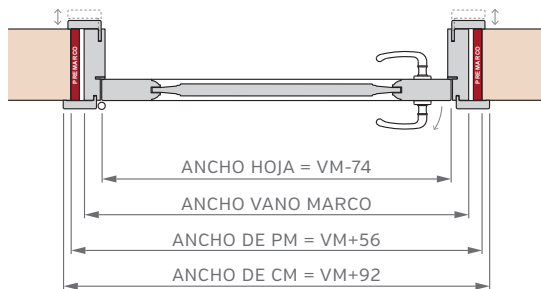

PUERTA SIMPLE - MEDIDAS ESTÁNDAR

MARCO CON PREMARCO

Las medidas estándar de las aberturas Marroncelli se caracterizan por comenzar con un marco de 2063 mm de alto y 698 mm de ancho. A partir de estas dimensiones iniciales, estas aberturas siguen un patrón de crecimiento constante, aumentando en dimensiones cada 200 mm en altura y 100 mm en su ancho.

Este rango de medidas estándar proporciona opciones flexibles para adaptarse a diversas necesidades de diseño y construcción.

ALTOS		ANCHOS	
VANO MARCO	HOJA	VANO MARCO	HOJA
2063	2018	698	624
2263	2218	798	724
2463	2418	898	824
2663	2618	998	924