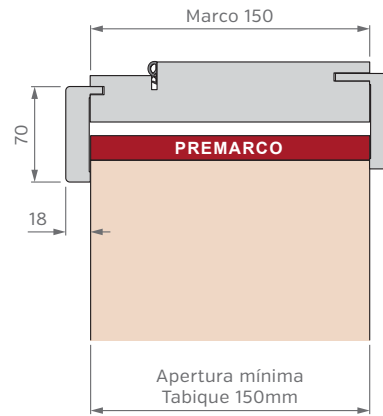

Corrediza Simple

Corrediza Doble

Puerta y Media

MARCOS

El marco de una puerta debe adecuarse al diseño de pared deseado, diseñamos y disponemos de alternativas para cada caso, desde los tradicionales marcos fijos con contramarcos, hasta modernos sistemas de amure con unión de producto pared con perfiles de aluminio.

SIN PREMARCO

CON PREMARCO

CON BUÑA

ANCHOS DE PARED Y CONTRAMARCOS REGULABLES

MARCO DE 100mm

MARCO DE 150mm

MARCO DE 200mm

Burlete EPDM
Blanco o Marrón

Burlete EPDM
Blanco o Marrón

Burlete EPDM
Blanco o Marrón

PUERTA SIMPLE - MEDIDAS ESTÁNDAR

MARCO CON PREMARCO

Las medidas estándar de las aberturas Marroncelli se caracterizan por comenzar con un marco de 2063 mm de alto y 698 mm de ancho. A partir de estas dimensiones iniciales, estas aberturas siguen un patrón de crecimiento constante, aumentando en dimensiones cada 200 mm en altura y 100 mm en su ancho.

Este rango de medidas estándar proporciona opciones flexibles para adaptarse a diversas necesidades de diseño y construcción.

ALTOS		ANCHOS	
VANO MARCO	HOJA	VANO MARCO	HOJA
2063	2018	698	624
2263	2218	798	724
2463	2418	898	824
2663	2618	998	924