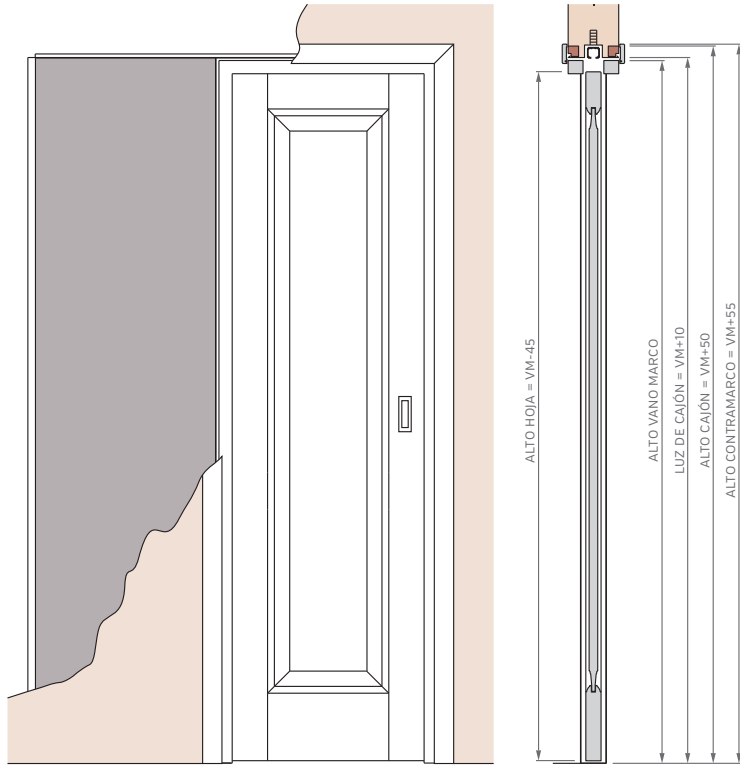

PUERTA CORREDIZA DE EMBUTIR - MEDIDAS ESTÁNDAR

1 HOJA CON CONTRAMARCO

ALTOS		ANCHOS	
VANO MARCO	HOJA	VANO MARCO	HOJA
2063	2018	698	624
2263	2218	798	724
2463	2418	898	824
2663	2618	998	924