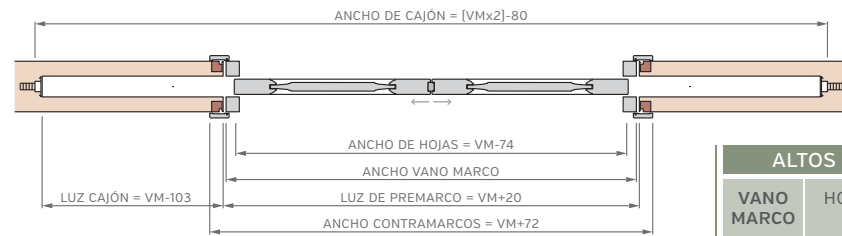

2 HOJAS CON CONTRAMARCO

ALTOS		ANCHOS	
VANO MARCO	HOJA	VANO MARCO	HOJA
2055	2008	702	624
2255	2208	802	724
2455	2408	902	824
2655	2608	1002	924