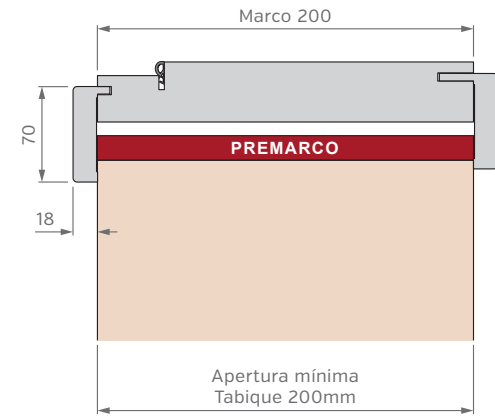

Corrediza Simple

Corrediza Doble

Puerta y Media

MARCOS

El marco de una puerta debe adecuarse al diseño de pared deseado, diseñamos y disponemos de alternativas para cada caso, desde los tradicionales marcos fijos con contramarcos, hasta modernos sistemas de amure con unión de producto pared con perfiles de aluminio.

SIN PREMARCO

CON PREMARCO

CON BUÑA

ANCHOS DE PARED Y CONTRAMARCOS REGULABLES

MARCO DE 100mm

MARCO DE 150mm

MARCO DE 200mm

Burlete EPDM
Blanco o Marrón

Burlete EPDM
Blanco o Marrón

Burlete EPDM
Blanco o Marrón

PUERTA SIMPLE - MEDIDAS ESTÁNDAR

MARCO CON PREMARCO

Las medidas estándar de las aberturas Marroncelli se caracterizan por comenzar con un marco de 2063 mm de alto y 698 mm de ancho. A partir de estas dimensiones iniciales, estas aberturas siguen un patrón de crecimiento constante, aumentando en dimensiones cada 200 mm en altura y 100 mm en su ancho.

Este rango de medidas estándar proporciona opciones flexibles para adaptarse a diversas necesidades de diseño y construcción.

ALTOS		ANCHOS	
VANO MARCO	HOJA	VANO MARCO	HOJA
2063	2018	698	624
2263	2218	798	724
2463	2418	898	824
2663	2618	998	924