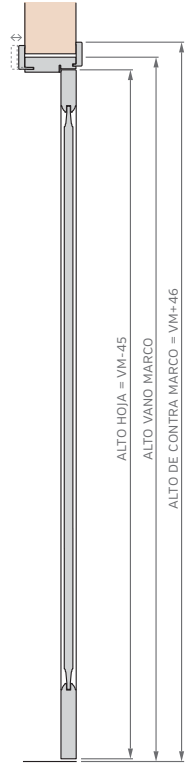

PUERTA SIMPLE - MEDIDAS ESTÁNDAR

MARCO SIN PREMARCO

ALTOS		ANCHOS	
VANO MARCO	HOJA	VANO MARCO	HOJA
2063	2018	698	624
2263	2218	798	724
2463	2418	898	824
2663	2618	998	924