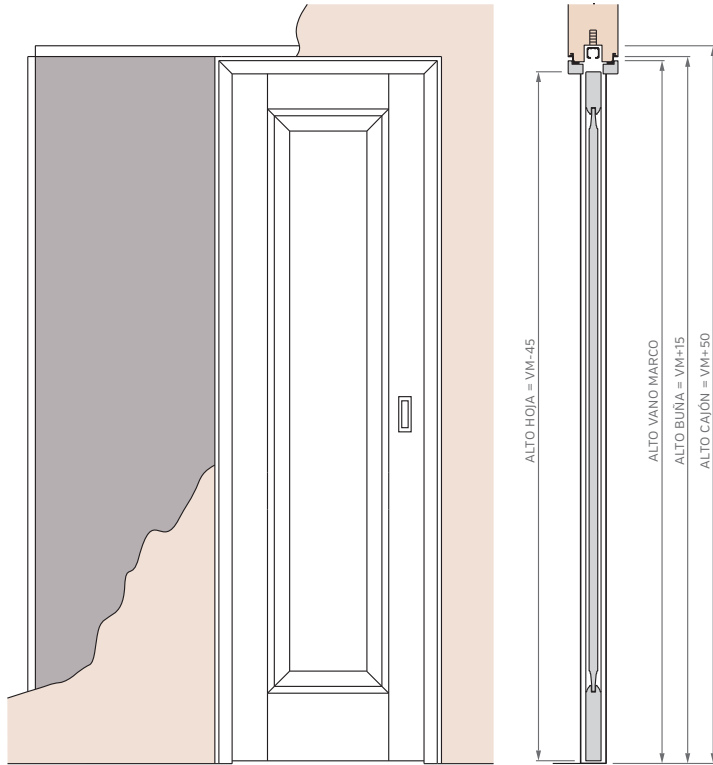

PUERTA CORREDIZA DE EMBUTIR - MEDIDAS ESTÁNDAR

1 HOJA - MARCO CON BUÑA