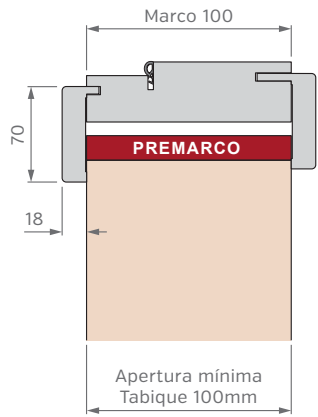

ANCHOS DE PARED Y CONTRAMARCOS REGULABLES

MARCO DE 100mm