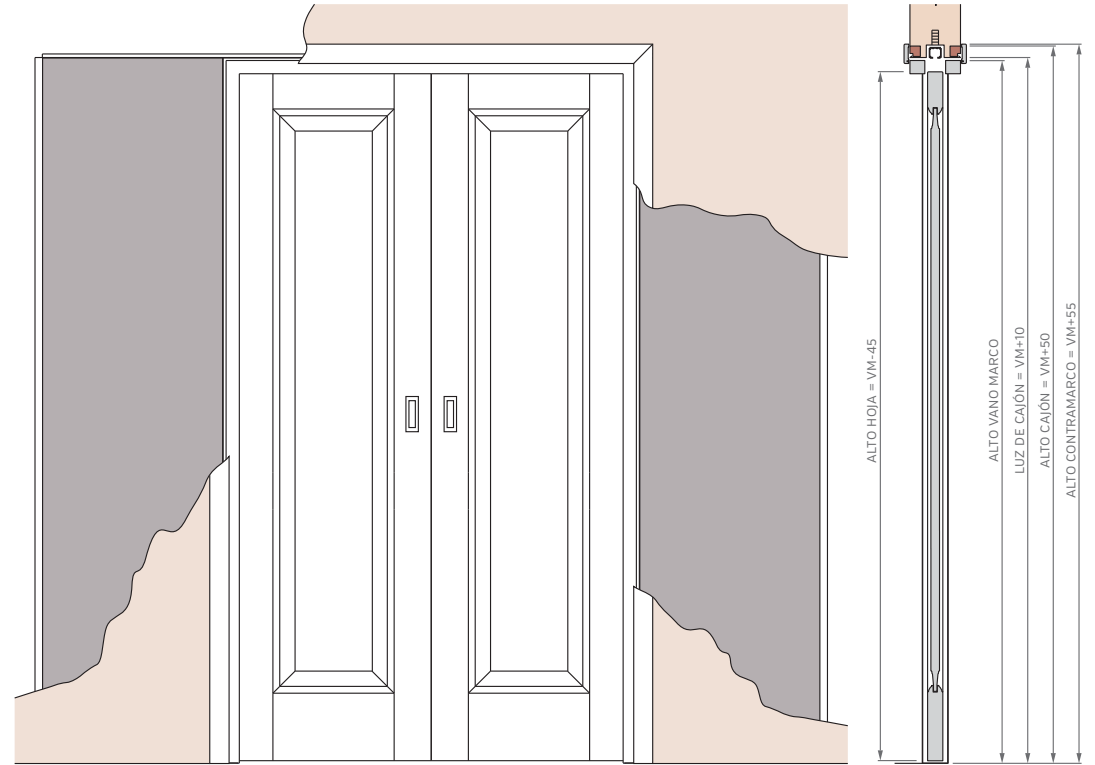

2 HOJAS CON CONTRAMARCO

ALTOS		ANCHOS	
VANO MARCO	HOJA	VANO MARCO	HOJA
2063	2018	1315	624
2263	2218	1515	724
2463	2418	1715	824
2663	2618	1915	924