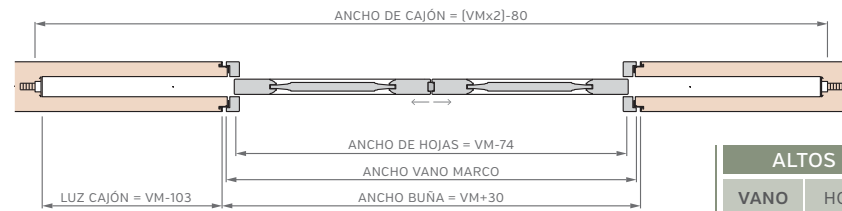

Burlete EPDM
Blanco o Marrón

Burlete EPDM
Blanco o Marrón

PUERTA SIMPLE - MEDIDAS ESTÁNDAR

MARCO CON PREMARCO

Las medidas estándar de las aberturas Marroncelli se caracterizan por comenzar con un marco de 2063 mm de alto y 698 mm de ancho. A partir de estas dimensiones iniciales, estas aberturas siguen un patrón de crecimiento constante, aumentando en dimensiones cada 200 mm en altura y 100 mm en su ancho.

ALTOS		ANCHOS	
VANO MARCO	HOJA	VANO MARCO	HOJA
2063	2018	1315	624
2263	2218	1515	724
2463	2418	1715	824
2663	2618	1915	924

PUERTA CORREDIZA DE EMBUTIR - MEDIDAS ESTÁNDAR

1 HOJA - MARCO CON BUÑA

ALTOS		ANCHOS	
VANO MARCO	HOJA	VANO MARCO	HOJA
2063	2018	698	624
2263	2218	798	724
2463	2418	898	824
2663	2618	998	924

2 HOJAS - MARCO CON BUÑA

ALTOS		ANCHOS	
VANO MARCO	HOJA	VANO MARCO	HOJA
2063	2018	1315	624
2263	2218	1515	724
2463	2418	1715	824
2663	2618	1915	924

MEDIDAS GENERALES

PUERTA SIMPLE - MEDIDAS ESTÁNDAR

MARCO CON PREMARCO				MARCO SIN PREMARCO				MARCO CON BUÑA			
ALTOS		ANCHOS		ALTOS		ANCHOS		ALTOS		ANCHOS	
VANO MARCO	HOJA	VANO MARCO	HOJA	VANO MARCO	HOJA	VANO MARCO	HOJA	VANO MARCO	HOJA	VANO MARCO	HOJA
2063	2018	698	624	2063	2018	698	624	2063	2018	698	624
2263	2218	798	724	2263	2218	798	724	2263	2218	798	724
2463	2418	898	824	2463	2418	898	824	2463	2418	898	824
2663	2618	998	924	2663	2618	998	924	2663	2618	998	924

PUERTA Y MEDIA - MEDIDAS ESTÁNDAR

MARCO CON PREMARCO				MARCO SIN PREMARCO				MARCO CON BUÑA			
ALTOS		ANCHOS		ALTOS		ANCHOS		ALTOS		ANCHOS	
VANO MARCO	HOJA ACTIVA	VANO MARCO	HOJA ACTIVA	VANO MARCO	HOJA ACTIVA	VANO MARCO	HOJA ACTIVA	VANO MARCO	HOJA ACTIVA	VANO MARCO	HOJA ACTIVA
2063	2018	1115	624	2063	2018	1115	624	2063	2018	1115	624
2263	2218	1215	724	2263	2218	1215	724	2263	2218	1215	724
2463	2418	1315	824	2463	2418	1315	824	2463	2418	1315	824
2663	2618	1415	924	2663	2618	1415	924	2663	2618	1415	924