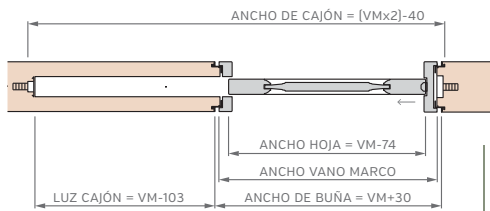

PUERTA SIMPLE - MEDIDAS ESTÁNDAR

MARCO SIN PREMARCO

ALTOS		ANCHOS	
VANO MARCO	HOJA	VANO MARCO	HOJA
2063	2018	698	624
2263	2218	798	724
2463	2418	898	824
2663	2618	998	924

MARCO CON BUÑA

ALTOS		ANCHOS	
VANO MARCO	HOJA	VANO MARCO	HOJA
2063	2018	698	624
2263	2218	798	724
2463	2418	898	824
2663	2618	998	924

PUERTA CORREDIZA DE EMBUTIR - MEDIDAS ESTÁNDAR

1 HOJA CON CONTRAMARCO

ALTOS		ANCHOS	
VANO MARCO	HOJA	VANO MARCO	HOJA
2063	2018	698	624
2263	2218	798	724
2463	2418	898	824
2663	2618	998	924

2 HOJAS CON CONTRAMARCO

ALTOS		ANCHOS	
VANO MARCO	HOJA	VANO MARCO	HOJA
2063	2018	1315	624
2263	2218	1515	724
2463	2418	1715	824
2663	2618	1915	924

PUERTA CORREDIZA DE EMBUTIR - MEDIDAS ESTÁNDAR

1 HOJA - MARCO CON BUÑA

ALTOS		ANCHOS	
VANO MARCO	HOJA	VANO MARCO	HOJA
2063	2018	698	624
2263	2218	798	724
2463	2418	898	824
2663	2618	998	924

2 HOJAS - MARCO CON BUÑA

ALTOS		ANCHOS	
VANO MARCO	HOJA	VANO MARCO	HOJA
2063	2018	1315	624
2263	2218	1515	724
2463	2418	1715	824
2663	2618	1915	924

MEDIDAS GENERALES

PUERTA SIMPLE - MEDIDAS ESTÁNDAR

MARCO CON PREMARCO				MARCO SIN PREMARCO				MARCO CON BUÑA			
ALTOS		ANCHOS		ALTOS		ANCHOS		ALTOS		ANCHOS	
VANO MARCO	HOJA	VANO MARCO	HOJA	VANO MARCO	HOJA	VANO MARCO	HOJA	VANO MARCO	HOJA	VANO MARCO	HOJA
2063	2018	698	624	2063	2018	698	624	2063	2018	698	624
2263	2218	798	724	2263	2218	798	724	2263	2218	798	724
2463	2418	898	824	2463	2418	898	824	2463	2418	898	824
2663	2618	998	924	2663	2618	998	924	2663	2618	998	924