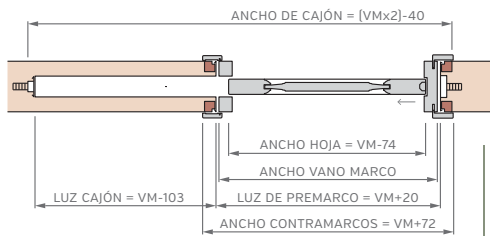

Burlete EPDM
Blanco o Marrón

Burlete EPDM
Blanco o Marrón

PUERTA SIMPLE - MEDIDAS ESTÁNDAR

MARCO CON PREMARCO

Las medidas estándar de las aberturas Marroncelli se caracterizan por comenzar con un marco de 2063 mm de alto y 698 mm de ancho. A partir de estas dimensiones iniciales, estas aberturas siguen un patrón de crecimiento constante, aumentando en dimensiones cada 200 mm en altura y 100 mm en su ancho.

Este rango de medidas estándar proporciona opciones flexibles para adaptarse a diversas necesidades de diseño y construcción.

ALTOS		ANCHOS	
VANO MARCO	HOJA	VANO MARCO	HOJA
2063	2018	698	624
2263	2218	798	724
2463	2418	898	824
2663	2618	998	924

PUERTA SIMPLE - MEDIDAS ESTÁNDAR

MARCO SIN PREMARCO

ALTOS		ANCHOS	
VANO MARCO	HOJA	VANO MARCO	HOJA
2063	2018	698	624
2263	2218	798	724
2463	2418	898	824
2663	2618	998	924

MARCO CON BUÑA

ALTOS		ANCHOS	
VANO MARCO	HOJA	VANO MARCO	HOJA
2063	2018	698	624
2263	2218	798	724
2463	2418	898	824
2663	2618	998	924

PUERTA CORREDIZA DE EMBUTIR - MEDIDAS ESTÁNDAR

1 HOJA CON CONTRAMARCO

ALTOS		ANCHOS	
VANO MARCO	HOJA	VANO MARCO	HOJA
2063	2018	698	624
2263	2218	798	724
2463	2418	898	824
2663	2618	998	924

2 HOJAS CON CONTRAMARCO