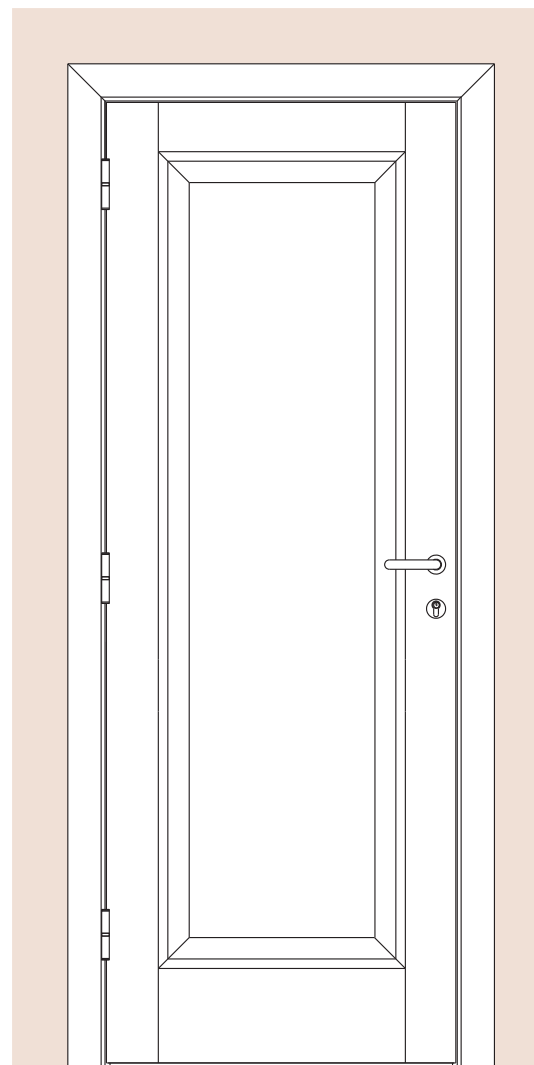

Corrediza Simple

Corrediza Doble

Puerta y Media

MARCOS

El marco de una puerta debe adecuarse al diseño de pared deseado, diseñamos y disponemos de alternativas para cada caso, desde los tradicionales marcos fijos con contramarcos, hasta modernos sistemas de amure con unión de producto pared con perfiles de aluminio.

Burlete EPDM
Blanco o Marrón

Burlete EPDM
Blanco o Marrón

PUERTA SIMPLE - MEDIDAS ESTÁNDAR

MARCO CON PREMARCO

Las medidas estándar de las aberturas Marroncelli se caracterizan por comenzar con un marco de 2063 mm de alto y 698 mm de ancho. A partir de estas dimensiones iniciales, estas aberturas siguen un patrón de crecimiento constante, aumentando en dimensiones cada 200 mm en altura y 100 mm en su ancho.

Este rango de medidas estándar proporciona opciones flexibles para adaptarse a diversas necesidades de diseño y construcción.

ALTOS		ANCHOS	
VANO MARCO	HOJA	VANO MARCO	HOJA
2063	2018	698	624
2263	2218	798	724
2463	2418	898	824
2663	2618	998	924