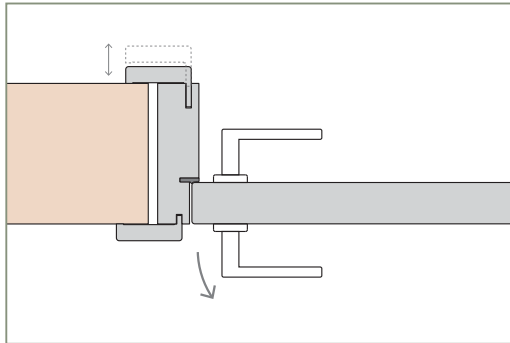

Vidriado

CONFIGURACIONES

Nuestra amplia variedad de configuraciones permiten encontrar el formato que se adapte adecuadamente a las necesidades de la habitación.

Puerta Simple

Puerta Doble

Simple con Paño Superior Fijo

Corrediza Simple

Corrediza Doble

Puerta y Media

MARCOS

El marco de una puerta debe adecuarse al diseño de pared deseado, diseñamos y disponemos de alternativas para cada caso, desde los tradicionales marcos fijos con contramarcos, hasta modernos sistemas de amure con unión de producto pared con perfiles de aluminio.

SIN PREMARCO

CON PREMARCO

CON BUÑA

ANCHOS DE PARED Y CONTRAMARCOS REGULABLES

MARCO DE 100mm

MARCO DE 150mm

MARCO DE 200mm

Burlete EPDM
Blanco o Marrón

Burlete EPDM
Blanco o Marrón

Burlete EPDM
Blanco o Marrón

PUERTA SIMPLE - MEDIDAS ESTÁNDAR

MARCO CON PREMARCO

Las medidas estándar de las aberturas Marroncelli se caracterizan por comenzar con un marco de 2063 mm de alto y 698 mm de ancho. A partir de estas dimensiones iniciales, estas aberturas siguen un patrón de crecimiento constante, aumentando en dimensiones cada 200 mm en altura y 100 mm en su ancho.