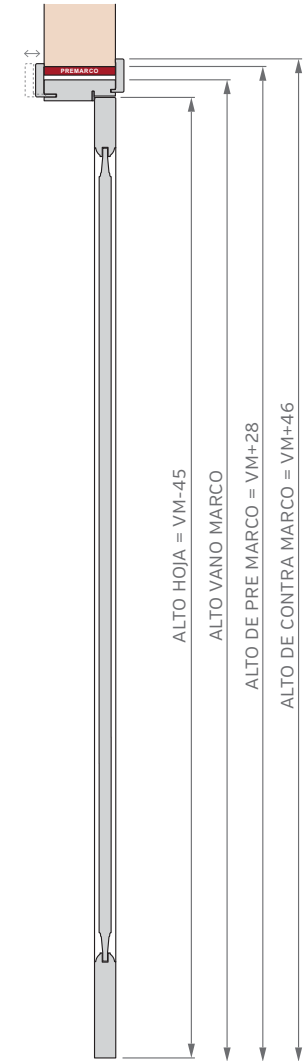

PUERTA SIMPLE - MEDIDAS ESTÁNDAR

MARCO CON PREMARCO

Las medidas estándar de las aberturas Marroncelli se caracterizan por comenzar con un marco de 2063 mm de alto y 698 mm de ancho. A partir de estas dimensiones iniciales, estas aberturas siguen un patrón de crecimiento constante, aumentando en dimensiones cada 200 mm en altura y 100 mm en su ancho.

Este rango de medidas estándar proporciona opciones flexibles para adaptarse a diversas necesidades de diseño y construcción.

ALTOS		ANCHOS	
VANO MARCO	HOJA	VANO MARCO	HOJA
2063	2018	698	624
2263	2218	798	724
2463	2418	898	824
2663	2618	998	924