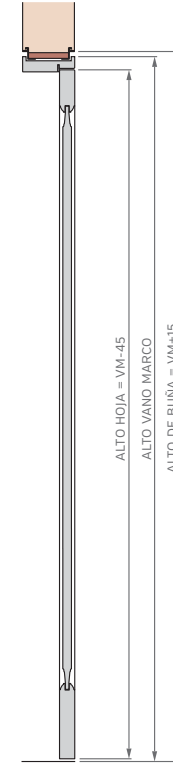

MARCO CON BUÑA

ALTOS		ANCHOS	
VANO MARCO	HOJA	VANO MARCO	HOJA
2063	2018	698	624
2263	2218	798	724
2463	2418	898	824
2663	2618	998	924