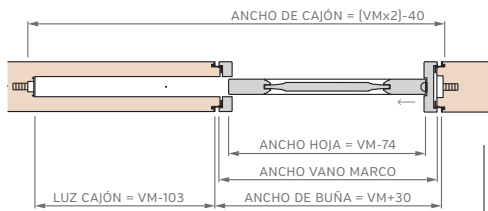

2 HOJAS - MARCO CON BUÑA

ALTOS		ANCHOS	
VANO MARCO	HOJA	VANO MARCO	HOJA
2055	2008	702	624
2255	2208	802	724
2455	2408	902	824
2655	2608	1002	924