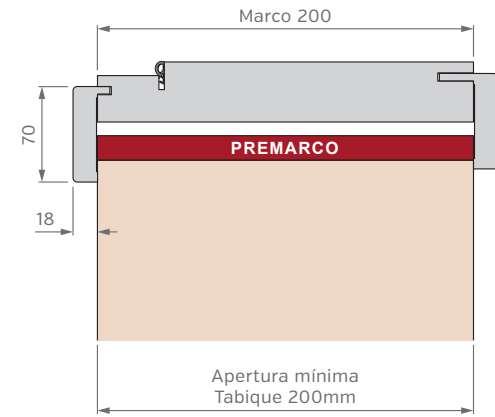

MARCO DE 200mm