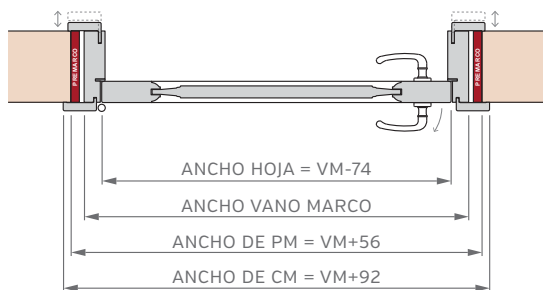

Corrediza Simple

Corrediza Doble

Puerta y Media

MARCOS

El marco de una puerta debe adecuarse al diseño de pared deseado, diseñamos y disponemos de alternativas para cada caso, desde los tradicionales marcos fijos con contramarcos, hasta modernos sistemas de amure con unión de producto pared con perfiles de aluminio.

Burlete EPDM
Blanco o Marrón

Burlete EPDM
Blanco o Marrón

PUERTA SIMPLE - MEDIDAS ESTÁNDAR

MARCO CON PREMARCO

Las medidas estándar de las aberturas Marroncelli se caracterizan por comenzar con un marco de 2063 mm de alto y 698 mm de ancho. A partir de estas dimensiones iniciales, estas aberturas siguen un patrón de crecimiento constante, aumentando en dimensiones cada 200 mm en altura y 100 mm en su ancho.

Este rango de medidas estándar proporciona opciones flexibles para adaptarse a diversas necesidades de diseño y construcción.

ALTOS		ANCHOS	
VANO MARCO	HOJA	VANO MARCO	HOJA
2063	2018	698	624
2263	2218	798	724
2463	2418	898	824
2663	2618	998	924

PUERTA SIMPLE - MEDIDAS ESTÁNDAR

MARCO SIN PREMARCO

ALTOS		ANCHOS	
VANO MARCO	HOJA	VANO MARCO	HOJA
2063	2018	698	624
2263	2218	798	724
2463	2418	898	824
2663	2618	998	924

MARCO CON BUÑA

ALTOS		ANCHOS	
VANO MARCO	HOJA	VANO MARCO	HOJA
2063	2018	698	624
2263	2218	798	724
2463	2418	898	824
2663	2618	998	924