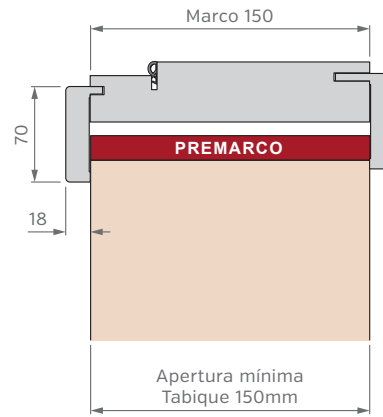

MARCO DE 150mm