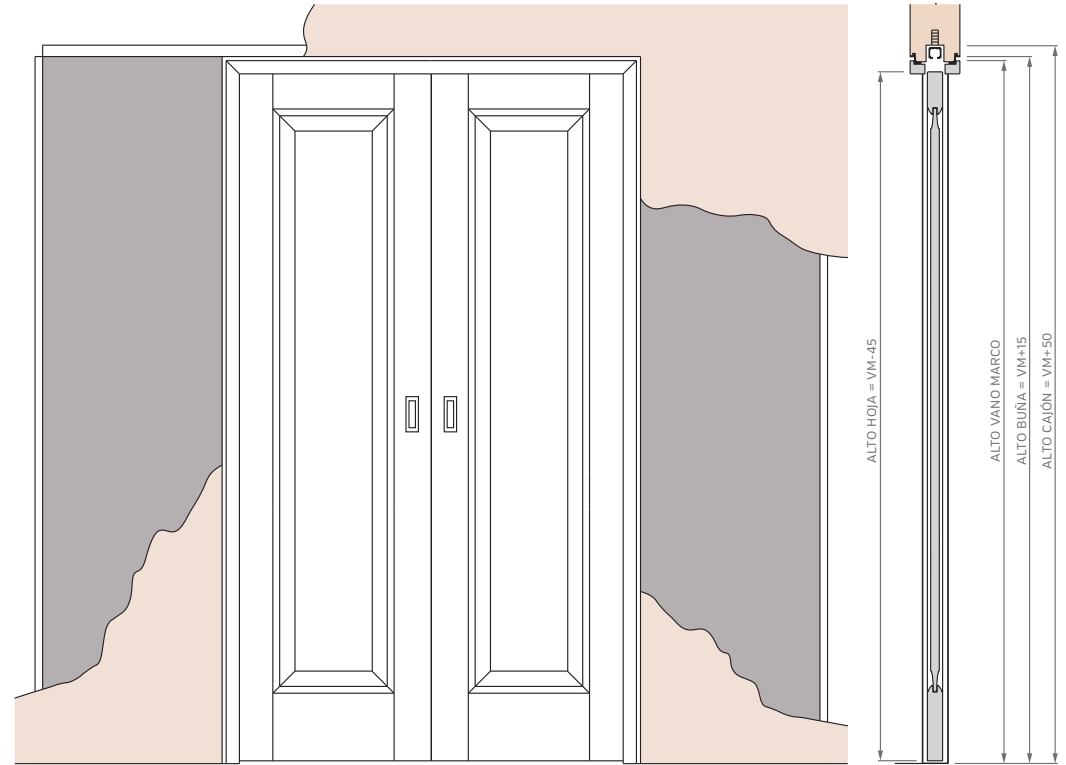

ALTOS		ANCHOS	
VANO MARCO	HOJA	VANO MARCO	HOJA
2063	2018	1315	624
2263	2218	1515	724
2463	2418	1715	824
2663	2618	1915	924

PUERTA CORREDIZA DE EMBUTIR - MEDIDAS ESTÁNDAR

1 HOJA - MARCO CON BUÑA

ALTOS		ANCHOS	
VANO MARCO	HOJA	VANO MARCO	HOJA
2063	2018	698	624
2263	2218	798	724
2463	2418	898	824
2663	2618	998	924

2 HOJAS - MARCO CON BUÑA

ALTOS		ANCHOS	
VANO MARCO	HOJA	VANO MARCO	HOJA
2063	2018	1315	624
2263	2218	1515	724
2463	2418	1715	824
2663	2618	1915	924

MEDIDAS GENERALES

PUERTA SIMPLE - MEDIDAS ESTÁNDAR

MARCO CON PREMARCO				MARCO SIN PREMARCO				MARCO CON BUÑA			
ALTOS		ANCHOS		ALTOS		ANCHOS		ALTOS		ANCHOS	
VANO MARCO	HOJA	VANO MARCO	HOJA	VANO MARCO	HOJA	VANO MARCO	HOJA	VANO MARCO	HOJA	VANO MARCO	HOJA
2063	2018	698	624	2063	2018	698	624	2063	2018	698	624
2263	2218	798	724	2263	2218	798	724	2263	2218	798	724
2463	2418	898	824	2463	2418	898	824	2463	2418	898	824
2663	2618	998	924	2663	2618	998	924	2663	2618	998	924