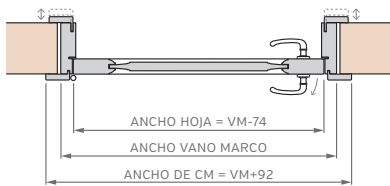

Corrediza Simple

Corrediza Doble

Puerta y Media

MARCOS

El marco de una puerta debe adecuarse al diseño de pared deseado, diseñamos y disponemos de alternativas para cada caso, desde los tradicionales marcos fijos con contramarcos, hasta modernos sistemas de amure con unión de producto pared con perfiles de aluminio.

Burlete EPDM
Blanco o Marrón

Burlete EPDM
Blanco o Marrón

PUERTA SIMPLE - MEDIDAS ESTÁNDAR

MARCO CON PREMARCO

Las medidas estándar de las aberturas Marroncelli se caracterizan por comenzar con un marco de 2063 mm de alto y 698 mm de ancho. A partir de estas dimensiones iniciales, estas aberturas siguen un patrón de crecimiento constante, aumentando en dimensiones cada 200 mm en altura y 100 mm en su ancho.

Este rango de medidas estándar proporciona opciones flexibles para adaptarse a diversas necesidades de diseño y construcción.

ALTOS		ANCHOS	
VANO MARCO	HOJA	VANO MARCO	HOJA
2063	2018	698	624
2263	2218	798	724
2463	2418	898	824
2663	2618	998	924

PUERTA SIMPLE - MEDIDAS ESTÁNDAR

MARCO SIN PREMARCO

ALTOS		ANCHOS	
VANO MARCO	HOJA	VANO MARCO	HOJA
2063	2018	698	624
2263	2218	798	724
2463	2418	898	824
2663	2618	998	924

MARCO CON BUÑA

ALTOS		ANCHOS	
VANO MARCO	HOJA	VANO MARCO	HOJA
2063	2018	698	624
2263	2218	798	724
2463	2418	898	824
2663	2618	998	924