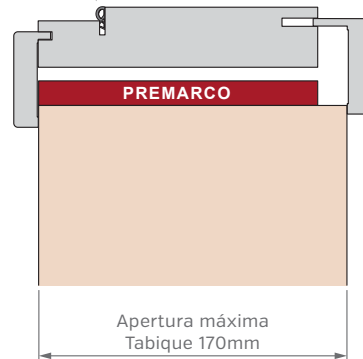

Burlete EPDM
Blanco o Marrón