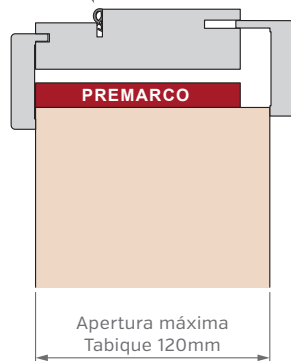

Corrediza Simple

Corrediza Doble

Puerta y Media

MARCOS

El marco de una puerta debe adecuarse al diseño de pared deseado, diseñamos y disponemos de alternativas para cada caso, desde los tradicionales marcos fijos con contramarcos, hasta modernos sistemas de amure con unión de producto pared con perfiles de aluminio.

SIN PREMARCO

CON PREMARCO

CON BUÑA

ANCHOS DE PARED Y CONTRAMARCOS REGULABLES

MARCO DE 100mm

MARCO DE 150mm

MARCO DE 200mm

Burlete EPDM
Blanco o Marrón

Burlete EPDM
Blanco o Marrón

Burlete EPDM
Blanco o Marrón

PUERTA SIMPLE - MEDIDAS ESTÁNDAR

MARCO CON PREMARCO

Las medidas estándar de las aberturas Marroncelli se caracterizan por comenzar con un marco de 2063 mm de alto y 698 mm de ancho. A partir de estas dimensiones iniciales, estas aberturas siguen un patrón de crecimiento constante, aumentando en dimensiones cada 200 mm en altura y 100 mm en su ancho.

Este rango de medidas estándar proporciona opciones flexibles para adaptarse a diversas necesidades de diseño y construcción.

ALTOS		ANCHOS	
VANO MARCO	HOJA	VANO MARCO	HOJA
2063	2018	698	624
2263	2218	798	724
2463	2418	898	824
2663	2618	998	924