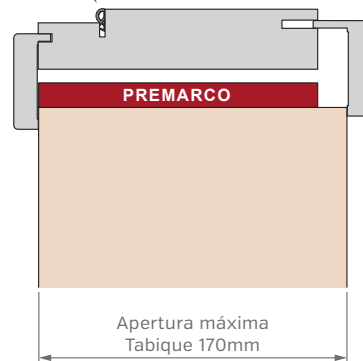

Corrediza Simple

Corrediza Doble

Puerta y Media

MARCOS

El marco de una puerta debe adecuarse al diseño de pared deseado, diseñamos y disponemos de alternativas para cada caso, desde los tradicionales marcos fijos con contramarcos, hasta modernos sistemas de amure con unión de producto pared con perfiles de aluminio.

SIN PREMARCO

CON PREMARCO

CON BUÑA

ANCHOS DE PARED Y CONTRAMARCOS REGULABLES

MARCO DE 100mm

MARCO DE 150mm

MARCO DE 200mm

Burlete EPDM
Blanco o Marrón

Burlete EPDM
Blanco o Marrón

Burlete EPDM
Blanco o Marrón

PUERTA SIMPLE - MEDIDAS ESTÁNDAR

MARCO CON PREMARCO

Las medidas estándar de las aberturas Marroncelli se caracterizan por comenzar con un marco de 2063 mm de alto y 698 mm de ancho. A partir de estas dimensiones iniciales, estas aberturas siguen un patrón de crecimiento constante, aumentando en dimensiones cada 200 mm en altura y 100 mm en su ancho.

Este rango de medidas estándar proporciona opciones flexibles para adaptarse a diversas necesidades de diseño y construcción.

ALTOS		ANCHOS	
VANO MARCO	HOJA	VANO MARCO	HOJA
2063	2018	698	624
2263	2218	798	724
2463	2418	898	824
2663	2618	998	924