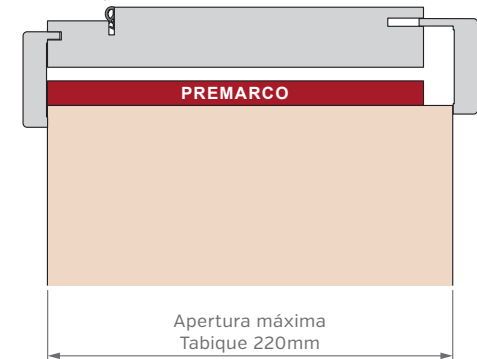

## MARCO DE 150mm

## MARCO DE 200mm

Burlete EPDM  
Blanco o Marrón

Burlete EPDM  
Blanco o Marrón

Burlete EPDM  
Blanco o Marrón

# PUERTA SIMPLE - MEDIDAS ESTÁNDAR

## MARCO CON PREMARCO

Las medidas estándar de las aberturas Marroncelli se caracterizan por comenzar con un marco de 2063 mm de alto y 698 mm de ancho. A partir de estas dimensiones iniciales, estas aberturas siguen un patrón de crecimiento constante, aumentando en dimensiones cada 200 mm en altura y 100 mm en su ancho.