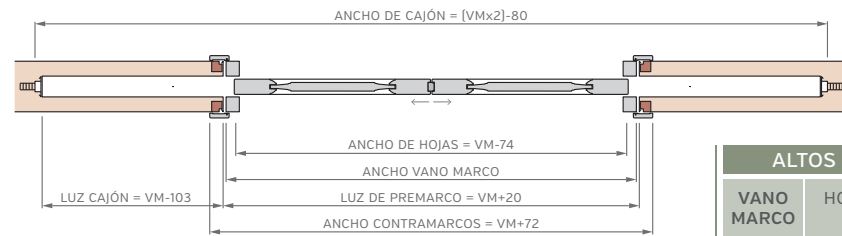

Burlete EPDM
Blanco o Marrón

Burlete EPDM
Blanco o Marrón

PUERTA SIMPLE - MEDIDAS ESTÁNDAR

MARCO CON PREMARCO

Las medidas estándar de las aberturas Marroncelli se caracterizan por comenzar con un marco de 2063 mm de alto y 698 mm de ancho. A partir de estas dimensiones iniciales, estas aberturas siguen un patrón de crecimiento constante, aumentando en dimensiones cada 200 mm en altura y 100 mm en su ancho.

Este rango de medidas estándar proporciona opciones flexibles para adaptarse a diversas necesidades de diseño y construcción.

ALTOS		ANCHOS	
VANO MARCO	HOJA	VANO MARCO	HOJA
2063	2018	698	624
2263	2218	798	724
2463	2418	898	824
2663	2618	998	924

PUERTA SIMPLE - MEDIDAS ESTÁNDAR

MARCO SIN PREMARCO

ALTOS		ANCHOS	
VANO MARCO	HOJA	VANO MARCO	HOJA
2063	2018	698	624
2263	2218	798	724
2463	2418	898	824
2663	2618	998	924

MARCO CON BUÑA

ALTOS		ANCHOS	
VANO MARCO	HOJA	VANO MARCO	HOJA
2063	2018	698	624
2263	2218	798	724
2463	2418	898	824
2663	2618	998	924

PUERTA CORREDIZA DE EMBUTIR - MEDIDAS ESTÁNDAR

1 HOJA CON CONTRAMARCO

ALTOS		ANCHOS	
VANO MARCO	HOJA	VANO MARCO	HOJA
2063	2018	698	624
2263	2218	798	724
2463	2418	898	824
2663	2618	998	924

2 HOJAS CON CONTRAMARCO