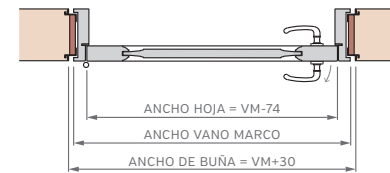

MARCO CON BUÑA

ALTOS		ANCHOS	
VANO MARCO	HOJA	VANO MARCO	HOJA
2063	2018	698	624
2263	2218	798	724
2463	2418	898	824
2663	2618	998	924