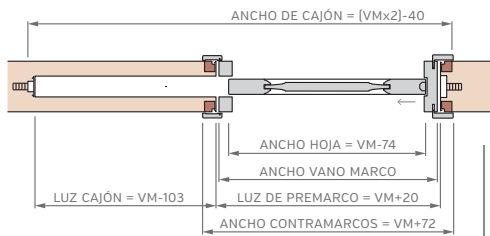

PUERTA CORREDIZA DE EMBUTIR - MEDIDAS ESTÁNDAR

1 HOJA CON CONTRAMARCO

ALTOS		ANCHOS	
VANO MARCO	HOJA	VANO MARCO	HOJA
2055	2008	702	624
2255	2208	802	724
2455	2408	902	824
2655	2608	1002	924