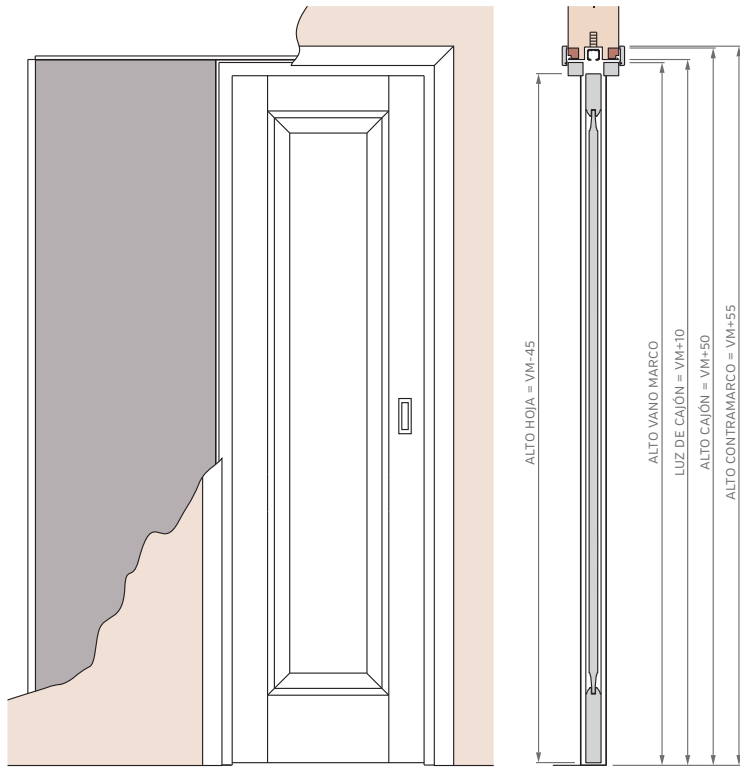

PUERTA CORREDIZA DE EMBUTIR - MEDIDAS ESTÁNDAR

1 HOJA CON CONTRAMARCO

ALTOS		ANCHOS	
VANO MARCO	HOJA	VANO MARCO	HOJA
2055	2008	702	624
2255	2208	802	724
2455	2408	902	824
2655	2608	1002	924