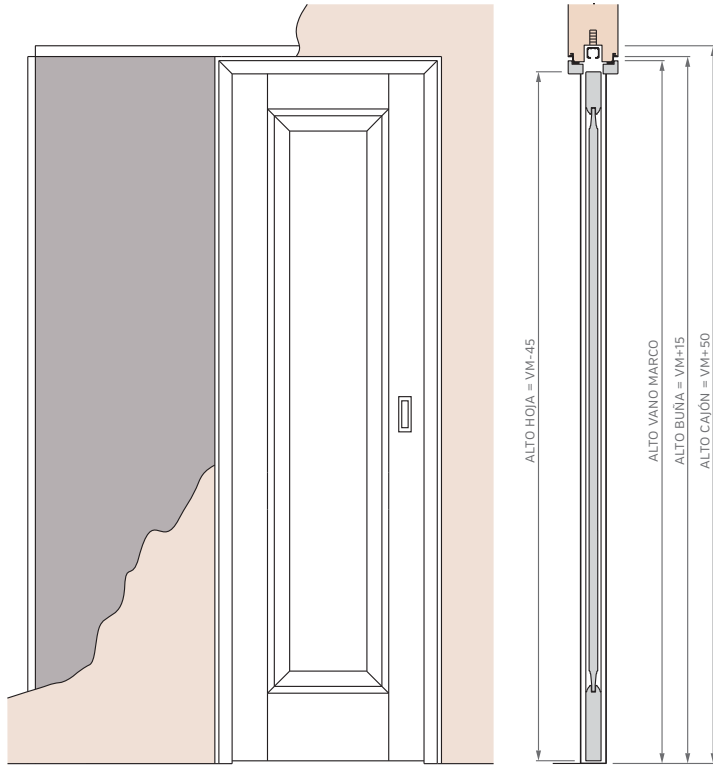

Corrediza Simple

Corrediza Doble

Puerta y Media

MARCOS

El marco de una puerta debe adecuarse al diseño de pared deseado, diseñamos y disponemos de alternativas para cada caso, desde los tradicionales marcos fijos con contramarcos, hasta modernos sistemas de amure con unión de producto pared con perfiles de aluminio.

PUERTA CORREDIZA DE EMBUTIR - MEDIDAS ESTÁNDAR

1 HOJA CON CONTRAMARCO

ALTOS		ANCHOS	
VANO MARCO	HOJA	VANO MARCO	HOJA
2063	2018	698	624
2263	2218	798	724
2463	2418	898	824
2663	2618	998	924

2 HOJAS CON CONTRAMARCO

ALTOS		ANCHOS	
VANO MARCO	HOJA	VANO MARCO	HOJA
2063	2018	1315	624
2263	2218	1515	724
2463	2418	1715	824
2663	2618	1915	924

PUERTA CORREDIZA DE EMBUTIR - MEDIDAS ESTÁNDAR

1 HOJA - MARCO CON BUÑA

ALTOS		ANCHOS	
VANO MARCO	HOJA	VANO MARCO	HOJA
2063	2018	698	624
2263	2218	798	724
2463	2418	898	824
2663	2618	998	924

2 HOJAS - MARCO CON BUÑA

ALTOS		ANCHOS	
VANO MARCO	HOJA	VANO MARCO	HOJA
2063	2018	1315	624
2263	2218	1515	724
2463	2418	1715	824
2663	2618	1915	924

MEDIDAS GENERALES

PUERTA SIMPLE - MEDIDAS ESTÁNDAR

MARCO CON PREMARCO				MARCO SIN PREMARCO				MARCO CON BUÑA			
ALTOS		ANCHOS		ALTOS		ANCHOS		ALTOS		ANCHOS	
VANO MARCO	HOJA	VANO MARCO	HOJA	VANO MARCO	HOJA	VANO MARCO	HOJA	VANO MARCO	HOJA	VANO MARCO	HOJA
2063	2018	698	624	2063	2018	698	624	2063	2018	698	624
2263	2218	798	724	2263	2218	798	724	2263	2218	798	724
2463	2418	898	824	2463	2418	898	824	2463	2418	898	824
2663	2618	998	924	2663	2618	998	924	2663	2618	998	924