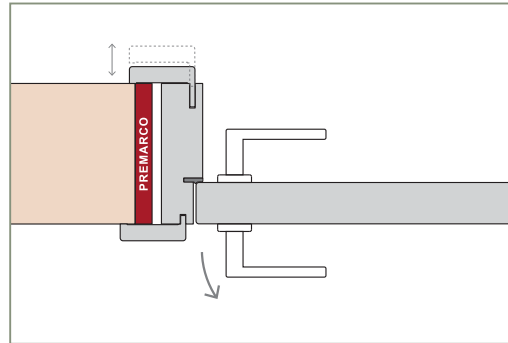

Corrediza Simple

Corrediza Doble

Puerta y Media

MARCOS

El marco de una puerta debe adecuarse al diseño de pared deseado, diseñamos y disponemos de alternativas para cada caso, desde los tradicionales marcos fijos con contramarcos, hasta modernos sistemas de amure con unión de producto pared con perfiles de aluminio.

SIN PREMARCO

CON PREMARCO

CON BUÑA

ANCHOS DE PARED Y CONTRAMARCOS REGULABLES

MARCO DE 100mm

MARCO DE 150mm

MARCO DE 200mm

Burlete EPDM
Blanco o Marrón

Burlete EPDM
Blanco o Marrón

Burlete EPDM
Blanco o Marrón

PUERTA SIMPLE - MEDIDAS ESTÁNDAR

MARCO CON PREMARCO

Las medidas estándar de las aberturas Marroncelli se caracterizan por comenzar con un marco de 2063 mm de alto y 698 mm de ancho. A partir de estas dimensiones iniciales, estas aberturas siguen un patrón de crecimiento constante, aumentando en dimensiones cada 200 mm en altura y 100 mm en su ancho.