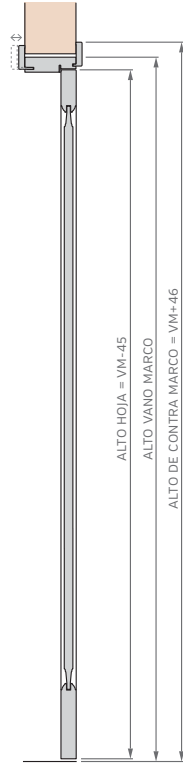

## MARCO CON PREMARCO

Las medidas estándar de las aberturas Marroncelli se caracterizan por comenzar con un marco de 2063 mm de alto y 698 mm de ancho. A partir de estas dimensiones iniciales, estas aberturas siguen un patrón de crecimiento constante, aumentando en dimensiones cada 200 mm en altura y 100 mm en su ancho.

Este rango de medidas estándar proporciona opciones flexibles para adaptarse a diversas necesidades de diseño y construcción.

ALTOS		ANCHOS	
VANO MARCO	HOJA	VANO MARCO	HOJA
2063	2018	698	624
2263	2218	798	724
2463	2418	898	824
2663	2618	998	924

# PUERTA SIMPLE - MEDIDAS ESTÁNDAR

## MARCO SIN PREMARCO

ALTOS		ANCHOS	
VANO MARCO	HOJA	VANO MARCO	HOJA
2063	2018	698	624
2263	2218	798	724
2463	2418	898	824
2663	2618	998	924