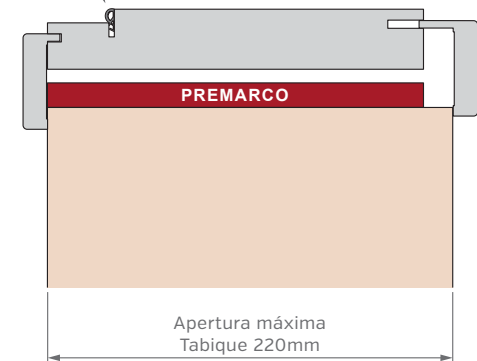

Corrediza Simple

Corrediza Doble

Puerta y Media

MARCOS

El marco de una puerta debe adecuarse al diseño de pared deseado, diseñamos y disponemos de alternativas para cada caso, desde los tradicionales marcos fijos con contramarcos, hasta modernos sistemas de amure con unión de producto pared con perfiles de aluminio.

SIN PREMARCO

CON PREMARCO

CON BUÑA

ANCHOS DE PARED Y CONTRAMARCOS REGULABLES

MARCO DE 100mm

MARCO DE 150mm

MARCO DE 200mm

Burlete EPDM
Blanco o Marrón

Burlete EPDM
Blanco o Marrón

Burlete EPDM
Blanco o Marrón

PUERTA SIMPLE - MEDIDAS ESTÁNDAR

MARCO CON PREMARCO

Las medidas estándar de las aberturas Marroncelli se caracterizan por comenzar con un marco de 2063 mm de alto y 698 mm de ancho. A partir de estas dimensiones iniciales, estas aberturas siguen un patrón de crecimiento constante, aumentando en dimensiones cada 200 mm en altura y 100 mm en su ancho.

Este rango de medidas estándar proporciona opciones flexibles para adaptarse a diversas necesidades de diseño y construcción.

ALTOS		ANCHOS	
VANO MARCO	HOJA	VANO MARCO	HOJA
2063	2018	698	624
2263	2218	798	724
2463	2418	898	824
2663	2618	998	924