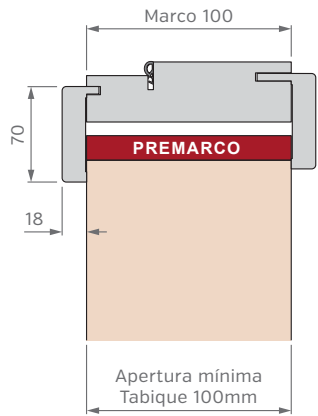

Corrediza Simple

Corrediza Doble

Puerta y Media

MARCOS

El marco de una puerta debe adecuarse al diseño de pared deseado, diseñamos y disponemos de alternativas para cada caso, desde los tradicionales marcos fijos con contramarcos, hasta modernos sistemas de amure con unión de producto pared con perfiles de aluminio.

SIN PREMARCO

CON PREMARCO

CON BUÑA

ANCHOS DE PARED Y CONTRAMARCOS REGULABLES

MARCO DE 100mm

MARCO DE 150mm

MARCO DE 200mm

Burlete EPDM
Blanco o Marrón

Burlete EPDM
Blanco o Marrón

Burlete EPDM
Blanco o Marrón

PUERTA SIMPLE - MEDIDAS ESTÁNDAR

MARCO CON PREMARCO

Las medidas estándar de las aberturas Marroncelli se caracterizan por comenzar con un marco de 2063 mm de alto y 698 mm de ancho. A partir de estas dimensiones iniciales, estas aberturas siguen un patrón de crecimiento constante, aumentando en dimensiones cada 200 mm en altura y 100 mm en su ancho.

Este rango de medidas estándar proporciona opciones flexibles para adaptarse a diversas necesidades de diseño y construcción.

ALTOS		ANCHOS	
VANO MARCO	HOJA	VANO MARCO	HOJA
2063	2018	698	624
2263	2218	798	724
2463	2418	898	824
2663	2618	998	924