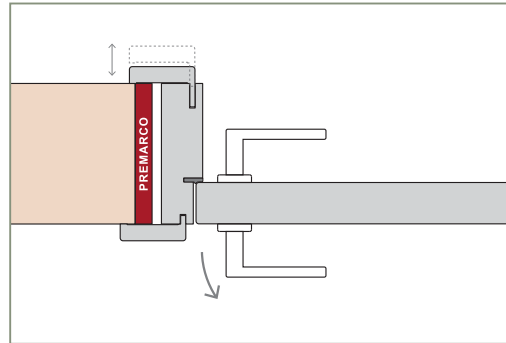

Simple con Paño Superior Fijo

Corrediza Simple

Corrediza Doble

Puerta y Media

MARCOS

El marco de una puerta debe adecuarse al diseño de pared deseado, diseñamos y disponemos de alternativas para cada caso, desde los tradicionales marcos fijos con contramarcos, hasta modernos sistemas de amure con unión de producto pared con perfilería de aluminio.

SIN PREMARCO

CON PREMARCO

CON BUÑA

ANCHOS DE PARED Y CONTRAMARCOS REGULABLES

MARCO DE 100mm

MARCO DE 150mm

MARCO DE 200mm

Burlete EPDM
Blanco o Marrón

Burlete EPDM
Blanco o Marrón

Burlete EPDM
Blanco o Marrón

PUERTA SIMPLE - MEDIDAS ESTÁNDAR

MARCO CON PREMARCO

Las medidas estándar de las aberturas Marroncelli se caracterizan por comenzar con un marco de 2063 mm de alto y 698 mm de ancho. A partir de estas dimensiones iniciales, estas aberturas siguen un patrón de crecimiento constante, aumentando en dimensiones cada 200 mm en altura y 100 mm en su ancho. Este rango de medidas estándar proporciona opciones flexibles para adaptarse a diversas necesidades de diseño y construcción.