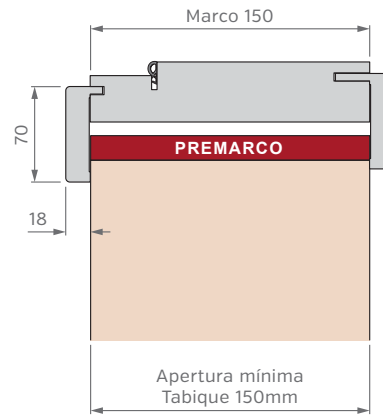

Simple con Paño Superior Fijo

Corrediza Simple

Corrediza Doble

Puerta y Media

MARCOS

El marco de una puerta debe adecuarse al diseño de pared deseado, diseñamos y disponemos de alternativas para cada caso, desde los tradicionales marcos fijos con contramarcos, hasta modernos sistemas de amure con unión de producto pared con perfilería de aluminio.

SIN PREMARCO

CON PREMARCO

CON BUÑA

ANCHOS DE PARED Y CONTRAMARCOS REGULABLES

MARCO DE 100mm

MARCO DE 150mm

MARCO DE 200mm

Burlete EPDM
Blanco o Marrón

Burlete EPDM
Blanco o Marrón

Burlete EPDM
Blanco o Marrón

PUERTA SIMPLE - MEDIDAS ESTÁNDAR

MARCO CON PREMARCO

Las medidas estándar de las aberturas Marroncelli se caracterizan por comenzar con un marco de 2063 mm de alto y 698 mm de ancho. A partir de estas dimensiones iniciales, estas aberturas siguen un patrón de crecimiento constante, aumentando en dimensiones cada 200 mm en altura y 100 mm en su ancho.

Este rango de medidas estándar proporciona opciones flexibles para adaptarse a diversas necesidades de diseño y construcción.

ALTOS		ANCHOS	
VANO MARCO	HOJA	VANO MARCO	HOJA
2063	2018	698	624
2263	2218	798	724
2463	2418	898	824
2663	2618	998	924