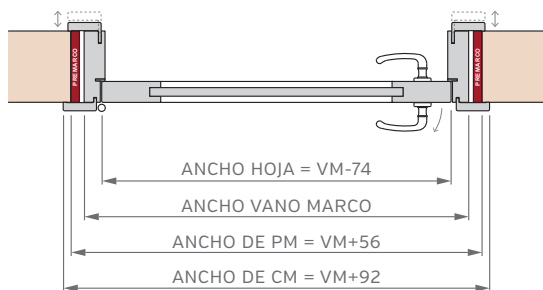

Simple con Paño Superior Fijo

Corrediza Simple

Corrediza Doble

Puerta y Media

MARCOS

El marco de una puerta debe adecuarse al diseño de pared deseado, diseñamos y disponemos de alternativas para cada caso, desde los tradicionales marcos fijos con contramarcos, hasta modernos sistemas de amure con unión de producto pared con perfilería de aluminio.

Burlete EPDM
Blanco o Marrón

Burlete EPDM
Blanco o Marrón

PUERTA SIMPLE - MEDIDAS ESTÁNDAR

MARCO CON PREMARCO

Las medidas estándar de las aberturas Marroncelli se caracterizan por comenzar con un marco de 2063 mm de alto y 698 mm de ancho. A partir de estas dimensiones iniciales, estas aberturas siguen un patrón de crecimiento constante, aumentando en dimensiones cada 200 mm en altura y 100 mm en su ancho.

Este rango de medidas estándar proporciona opciones flexibles para adaptarse a diversas necesidades de diseño y construcción.

ALTOS		ANCHOS	
VANO MARCO	HOJA	VANO MARCO	HOJA
2063	2018	698	624
2263	2218	798	724
2463	2418	898	824
2663	2618	998	924

PUERTA SIMPLE - MEDIDAS ESTÁNDAR

MARCO SIN PREMARCO

ALTOS		ANCHOS	
VANO MARCO	HOJA	VANO MARCO	HOJA
2063	2018	698	624
2263	2218	798	724
2463	2418	898	824
2663	2618	998	924

MARCO CON BUÑA

ALTOS		ANCHOS	
VANO MARCO	HOJA	VANO MARCO	HOJA
2063	2018	698	624
2263	2218	798	724
2463	2418	898	824
2663	2618	998	924