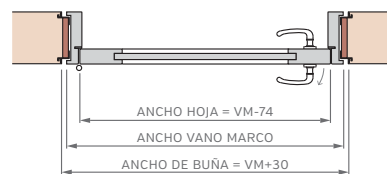

Burlete EPDM
Blanco o Marrón

Burlete EPDM
Blanco o Marrón

PUERTA SIMPLE - MEDIDAS ESTÁNDAR

MARCO CON PREMARCO

Las medidas estándar de las aberturas Marroncelli se caracterizan por comenzar con un marco de 2063 mm de alto y 698 mm de ancho. A partir de estas dimensiones iniciales, estas aberturas siguen un patrón de crecimiento constante, aumentando en dimensiones cada 200 mm en altura y 100 mm en su ancho.

Este rango de medidas estándar proporciona opciones flexibles para adaptarse a diversas necesidades de diseño y construcción.

ALTOS		ANCHOS	
VANO MARCO	HOJA	VANO MARCO	HOJA
2063	2018	698	624
2263	2218	798	724
2463	2418	898	824
2663	2618	998	924

PUERTA SIMPLE - MEDIDAS ESTÁNDAR

MARCO SIN PREMARCO

ALTOS		ANCHOS	
VANO MARCO	HOJA	VANO MARCO	HOJA
2063	2018	698	624
2263	2218	798	724
2463	2418	898	824
2663	2618	998	924

MARCO CON BUÑA

ALTOS		ANCHOS	
VANO MARCO	HOJA	VANO MARCO	HOJA
2063	2018	698	624
2263	2218	798	724
2463	2418	898	824
2663	2618	998	924

PUERTA CORREDIZA DE EMBUTIR - MEDIDAS ESTÁNDAR

1 HOJA CON CONTRAMARCO

ALTOS		ANCHOS	
VANO MARCO	HOJA	VANO MARCO	HOJA
2063	2018	698	624
2263	2218	798	724
2455	2418	898	824
2663	2618	998	924

2 HOJAS CON CONTRAMARCO