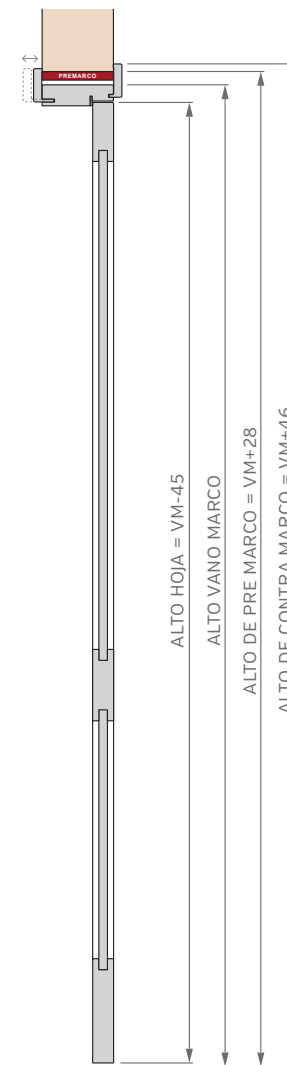

Burlete EPDM
Blanco o Marrón

Burlete EPDM
Blanco o Marrón

PUERTA SIMPLE - MEDIDAS ESTÁNDAR

MARCO CON PREMARCO

Las medidas estándar de las aberturas Marroncelli se caracterizan por comenzar con un marco de 2063 mm de alto y 698 mm de ancho. A partir de estas dimensiones iniciales, estas aberturas siguen un patrón de crecimiento constante, aumentando en dimensiones cada 200 mm en altura y 100 mm en su ancho. Este rango de medidas estándar proporciona opciones flexibles para adaptarse a diversas necesidades de diseño y construcción.

ALTOS		ANCHOS	
VANO MARCO	HOJA	VANO MARCO	HOJA
2063	2018	698	624
2263	2218	798	724
2463	2418	898	824
2663	2618	998	924

PUERTA SIMPLE - MEDIDAS ESTÁNDAR

MARCO SIN PREMARCO

ALTOS		ANCHOS	
VANO MARCO	HOJA	VANO MARCO	HOJA
2063	2018	698	624
2263	2218	798	724
2463	2418	898	824
2663	2618	998	924

MARCO CON BUÑA

ALTOS		ANCHOS	
VANO MARCO	HOJA	VANO MARCO	HOJA
2063	2018	698	624
2263	2218	798	724
2463	2418	898	824
2663	2618	998	924

PUERTA CORREDIZA DE EMBUTIR - MEDIDAS ESTÁNDAR

1 HOJA CON CONTRAMARCO

ALTOS		ANCHOS	
VANO MARCO	HOJA	VANO MARCO	HOJA
2063	2018	698	624
2263	2218	798	724
2463	2418	898	824
2663	2618	998	924

2 HOJAS CON CONTRAMARCO

ALTOS		ANCHOS	
VANO MARCO	HOJA	VANO MARCO	HOJA
2063	2018	1315	624
2263	2218	1515	724
2463	2418	1715	824
2663	2618	1915	924