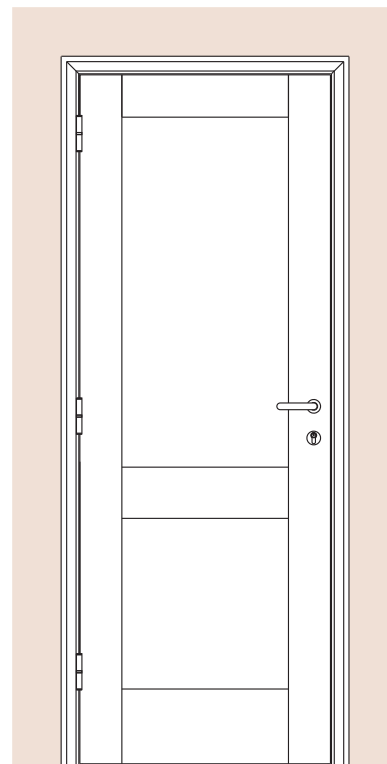

Burlete EPDM
Blanco o Marrón

Burlete EPDM
Blanco o Marrón

PUERTA SIMPLE - MEDIDAS ESTÁNDAR

MARCO CON PREMARCO

Las medidas estándar de las aberturas Marroncelli se caracterizan por comenzar con un marco de 2063 mm de alto y 698 mm de ancho. A partir de estas dimensiones iniciales, estas aberturas siguen un patrón de crecimiento constante, aumentando en dimensiones cada 200 mm en altura y 100 mm en su ancho.

Este rango de medidas estándar proporciona opciones flexibles para adaptarse a diversas necesidades de diseño y construcción.

ALTOS		ANCHOS	
VANO MARCO	HOJA	VANO MARCO	HOJA
2063	2018	698	624
2263	2218	798	724
2463	2418	898	824
2663	2618	998	924

PUERTA SIMPLE - MEDIDAS ESTÁNDAR

MARCO SIN PREMARCO

ALTOS		ANCHOS	
VANO MARCO	HOJA	VANO MARCO	HOJA
2063	2018	698	624
2263	2218	798	724
2463	2418	898	824
2663	2618	998	924

MARCO CON BUÑA

ALTOS		ANCHOS	
VANO MARCO	HOJA	VANO MARCO	HOJA
2063	2018	698	624
2263	2218	798	724
2463	2418	898	824
2663	2618	998	924