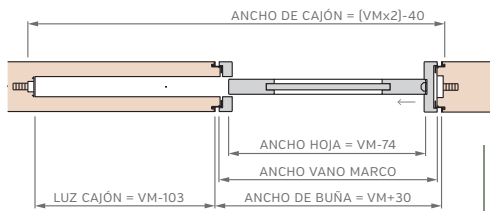

Burlete EPDM
Blanco o Marrón

Burlete EPDM
Blanco o Marrón

PUERTA SIMPLE - MEDIDAS ESTÁNDAR

MARCO CON PREMARCO

Las medidas estándar de las aberturas Marroncelli se caracterizan por comenzar con un marco de 2063 mm de alto y 698 mm de ancho. A partir de estas dimensiones iniciales, estas aberturas siguen un patrón de crecimiento constante, aumentando en dimensiones cada 200 mm en altura y 100 mm en su ancho. Este rango de medidas estándar proporciona opciones flexibles para adaptarse a diversas necesidades de diseño y construcción.

ALTOS		ANCHOS	
VANO MARCO	HOJA	VANO MARCO	HOJA
2063	2018	698	624
2263	2218	798	724
2463	2418	898	824
2663	2618	998	924

2 HOJAS CON CONTRAMARCO

ALTOS		ANCHOS	
VANO MARCO	HOJA	VANO MARCO	HOJA
2063	2018	1315	624
2263	2218	1515	724
2463	2418	1715	824
2663	2618	1915	924

PUERTA CORREDIZA DE EMBUTIR - MEDIDAS ESTÁNDAR

1 HOJA - MARCO CON BUÑA

ALTOS		ANCHOS	
VANO MARCO	HOJA	VANO MARCO	HOJA
2063	2018	698	624
2263	2218	798	724
2463	2418	898	824
2663	2618	998	924

2 HOJAS - MARCO CON BUÑA

ALTOS		ANCHOS	
VANO MARCO	HOJA	VANO MARCO	HOJA
2063	2018	1315	624
2263	2218	1515	724
2463	2418	1715	824
2663	2618	1915	924

MEDIDAS GENERALES

PUERTA SIMPLE - MEDIDAS ESTÁNDAR

MARCO CON PREMARCO				MARCO SIN PREMARCO				MARCO CON BUÑA			
ALTOS		ANCHOS		ALTOS		ANCHOS		ALTOS		ANCHOS	
VANO MARCO	HOJA	VANO MARCO	HOJA	VANO MARCO	HOJA	VANO MARCO	HOJA	VANO MARCO	HOJA	VANO MARCO	HOJA
2063	2018	698	624	2063	2018	698	624	2063	2018	698	624
2263	2218	798	724	2263	2218	798	724	2263	2218	798	724
2463	2418	898	824	2463	2418	898	824	2463	2418	898	824
2663	2618	998	924	2663	2618	998	924	2663	2618	998	924