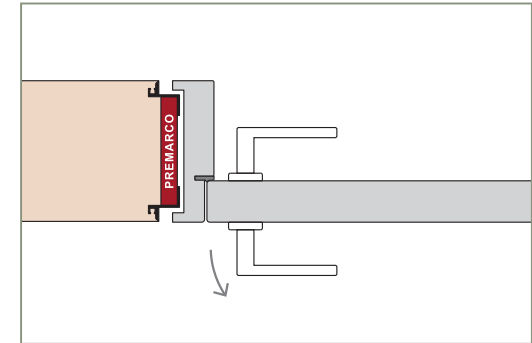

MARCOS

El marco de una puerta debe adecuarse al diseño de pared deseado, diseñamos y disponemos de alternativas para cada caso, desde los tradicionales marcos fijos con contramarcos, hasta modernos sistemas de amure con unión de producto pared con perfilería de aluminio.

CON BUÑA