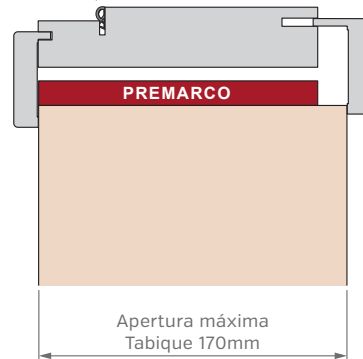

Simple con Paño Superior Fijo

Corrediza Simple

Corrediza Doble

Puerta y Media

MARCOS

El marco de una puerta debe adecuarse al diseño de pared deseado, diseñamos y disponemos de alternativas para cada caso, desde los tradicionales marcos fijos con contramarcos, hasta modernos sistemas de amure con unión de producto pared con perfilería de aluminio.

SIN PREMARCO

CON PREMARCO

CON BUÑA

ANCHOS DE PARED Y CONTRAMARCOS REGULABLES

MARCO DE 100mm

MARCO DE 150mm

MARCO DE 200mm

Burlete EPDM
Blanco o Marrón

Burlete EPDM
Blanco o Marrón

Burlete EPDM
Blanco o Marrón

PUERTA SIMPLE - MEDIDAS ESTÁNDAR

MARCO CON PREMARCO

Las medidas estándar de las aberturas Marroncelli se caracterizan por comenzar con un marco de 2063 mm de alto y 698 mm de ancho. A partir de estas dimensiones iniciales, estas aberturas siguen un patrón de crecimiento constante, aumentando en dimensiones cada 200 mm en altura y 100 mm en su ancho. Este rango de medidas estándar proporciona opciones flexibles para adaptarse a diversas necesidades de diseño y construcción.