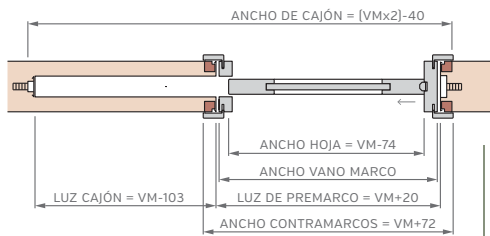

Burlete EPDM
Blanco o Marrón

Burlete EPDM
Blanco o Marrón

PUERTA SIMPLE - MEDIDAS ESTÁNDAR

MARCO CON PREMARCO

Las medidas estándar de las aberturas Marroncelli se caracterizan por comenzar con un marco de 2063 mm de alto y 698 mm de ancho. A partir de estas dimensiones iniciales, estas aberturas siguen un patrón de crecimiento constante, aumentando en dimensiones cada 200 mm en altura y 100 mm en su ancho. Este rango de medidas estándar proporciona opciones flexibles para adaptarse a diversas necesidades de diseño y construcción.

ALTOS		ANCHOS	
VANO MARCO	HOJA	VANO MARCO	HOJA
2063	2018	698	624
2263	2218	798	724
2463	2418	898	824
2663	2618	998	924

PUERTA SIMPLE - MEDIDAS ESTÁNDAR

MARCO SIN PREMARCO

ALTOS		ANCHOS	
VANO MARCO	HOJA	VANO MARCO	HOJA
2063	2018	698	624
2263	2218	798	724
2463	2418	898	824
2663	2618	998	924

MARCO CON BUÑA

ALTOS		ANCHOS	
VANO MARCO	HOJA	VANO MARCO	HOJA
2063	2018	698	624
2263	2218	798	724
2463	2418	898	824
2663	2618	998	924

PUERTA CORREDIZA DE EMBUTIR - MEDIDAS ESTÁNDAR

1 HOJA CON CONTRAMARCO