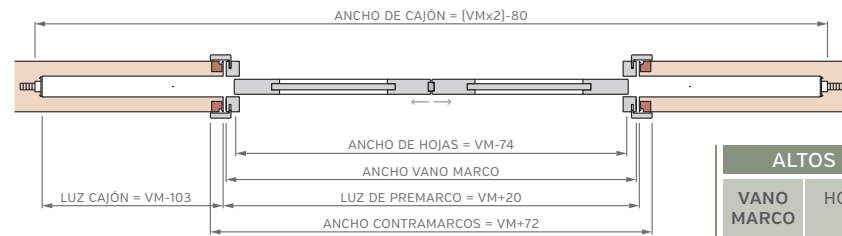

Burlete EPDM
Blanco o Marrón

Burlete EPDM
Blanco o Marrón

PUERTA SIMPLE - MEDIDAS ESTÁNDAR

MARCO CON PREMARCO

Las medidas estándar de las aberturas Marroncelli se caracterizan por comenzar con un marco de 2063 mm de alto y 698 mm de ancho. A partir de estas dimensiones iniciales, estas aberturas siguen un patrón de crecimiento constante, aumentando en dimensiones cada 200 mm en altura y 100 mm en su ancho. Este rango de medidas estándar proporciona opciones flexibles para adaptarse a diversas necesidades de diseño y construcción.

MARCO CON BUÑA

ALTOS		ANCHOS	
VANO MARCO	HOJA	VANO MARCO	HOJA
2063	2018	698	624
2263	2218	798	724
2463	2418	898	824
2663	2618	998	924

PUERTA CORREDIZA DE EMBUTIR - MEDIDAS ESTÁNDAR

1 HOJA CON CONTRAMARCO

ALTOS		ANCHOS	
VANO MARCO	HOJA	VANO MARCO	HOJA
2063	2018	698	624
2263	2218	798	724
2463	2418	898	824
2663	2618	998	924

2 HOJAS CON CONTRAMARCO

ALTOS		ANCHOS	
VANO MARCO	HOJA	VANO MARCO	HOJA
2063	2018	1315	624
2263	2218	1515	724
2463	2418	1715	824
2663	2618	1915	924

PUERTA CORREDIZA DE EMBUTIR - MEDIDAS ESTÁNDAR

1 HOJA - MARCO CON BUÑA

ALTOS		ANCHOS	
VANO MARCO	HOJA	VANO MARCO	HOJA
2063	2018	698	624
2263	2218	798	724
2463	2418	898	824
2663	2618	998	924

2 HOJAS - MARCO CON BUÑA