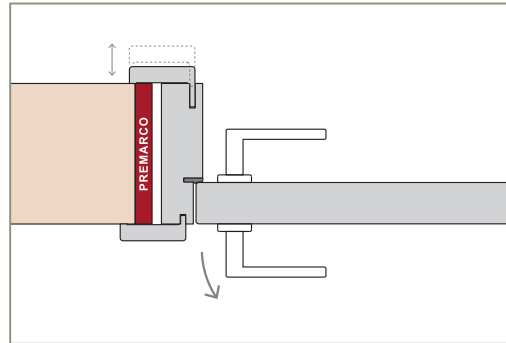

Simple con Paño Superior Fijo

Corrediza Simple

Corrediza Doble

Puerta y Media

MARCOS

El marco de una puerta debe adecuarse al diseño de pared deseado, diseñamos y disponemos de alternativas para cada caso, desde los tradicionales marcos fijos con contramarcos, hasta modernos sistemas de amure con unión de producto pared con perfilería de aluminio.

SIN PREMARCO

CON PREMARCO

CON BUÑA

ANCHOS DE PARED Y CONTRAMARCOS REGULABLES

MARCO DE 100mm

MARCO DE 150mm

MARCO DE 200mm

Burlete EPDM
Blanco o Marrón

Burlete EPDM
Blanco o Marrón

Burlete EPDM
Blanco o Marrón

PUERTA SIMPLE - MEDIDAS ESTÁNDAR

MARCO CON PREMARCO

Las medidas estándar de las aberturas Marroncelli se caracterizan por comenzar con un marco de 2063 mm de alto y 698 mm de ancho. A partir de estas dimensiones iniciales, estas aberturas siguen un patrón de crecimiento constante, aumentando en dimensiones cada 200 mm en altura y 100 mm en su ancho.