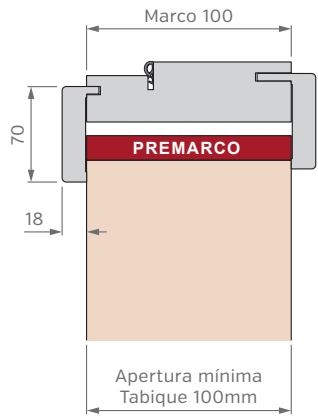

Simple con Paño Superior Fijo

Corrediza Simple

Corrediza Doble

Puerta y Media

MARCOS

El marco de una puerta debe adecuarse al diseño de pared deseado, diseñamos y disponemos de alternativas para cada caso, desde los tradicionales marcos fijos con contramarcos, hasta modernos sistemas de amure con unión de producto pared con perfilería de aluminio.

SIN PREMARCO

CON PREMARCO

CON BUÑA

ANCHOS DE PARED Y CONTRAMARCOS REGULABLES

MARCO DE 100mm

MARCO DE 150mm

MARCO DE 200mm

Burlete EPDM
Blanco o Marrón

Burlete EPDM
Blanco o Marrón

Burlete EPDM
Blanco o Marrón

PUERTA SIMPLE - MEDIDAS ESTÁNDAR

MARCO CON PREMARCO

Las medidas estándar de las aberturas Marroncelli se caracterizan por comenzar con un marco de 2063 mm de alto y 698 mm de ancho. A partir de estas dimensiones iniciales, estas aberturas siguen un patrón de crecimiento constante, aumentando en dimensiones cada 200 mm en altura y 100 mm en su ancho. Este rango de medidas estándar proporciona opciones flexibles para adaptarse a diversas necesidades de diseño y construcción.

ALTOS		ANCHOS	
VANO MARCO	HOJA	VANO MARCO	HOJA
2063	2018	698	624
2263	2218	798	724
2463	2418	898	824
2663	2618	998	924

PUERTA SIMPLE - MEDIDAS ESTÁNDAR

MARCO SIN PREMARCO

ALTOS		ANCHOS	
VANO MARCO	HOJA	VANO MARCO	HOJA
2063	2018	698	624
2263	2218	798	724
2463	2418	898	824
2663	2618	998	924