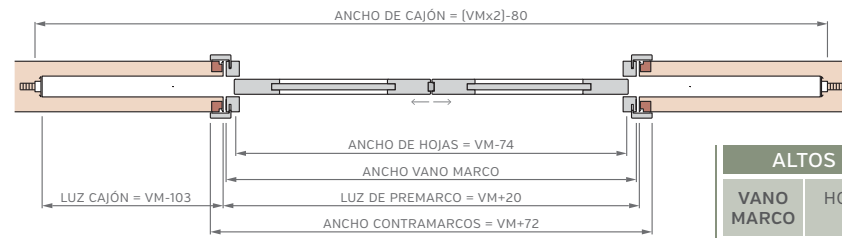

Burlete EPDM
Blanco o Marrón

Burlete EPDM
Blanco o Marrón

PUERTA SIMPLE - MEDIDAS ESTÁNDAR

MARCO CON PREMARCO

Las medidas estándar de las aberturas Marroncelli se caracterizan por comenzar con un marco de 2063 mm de alto y 698 mm de ancho. A partir de estas dimensiones iniciales, estas aberturas siguen un patrón de crecimiento constante, aumentando en dimensiones cada 200 mm en altura y 100 mm en su ancho.

Este rango de medidas estándar proporciona opciones flexibles para adaptarse a diversas necesidades de diseño y construcción.

ALTOS		ANCHOS	
VANO MARCO	HOJA	VANO MARCO	HOJA
2063	2018	698	624
2263	2218	798	724
2463	2418	898	824
2663	2618	998	924

PUERTA SIMPLE - MEDIDAS ESTÁNDAR

MARCO SIN PREMARCO

ALTOS		ANCHOS	
VANO MARCO	HOJA	VANO MARCO	HOJA
2063	2018	698	624
2263	2218	798	724
2463	2418	898	824
2663	2618	998	924

MARCO CON BUÑA

ALTOS		ANCHOS	
VANO MARCO	HOJA	VANO MARCO	HOJA
2063	2018	698	624
2263	2218	798	724
2463	2418	898	824
2663	2618	998	924

PUERTA CORREDIZA DE EMBUTIR - MEDIDAS ESTÁNDAR

1 HOJA CON CONTRAMARCO

ALTOS		ANCHOS	
VANO MARCO	HOJA	VANO MARCO	HOJA
2063	2018	698	624
2263	2218	798	724
2455	2418	898	824
2663	2618	998	924

2 HOJAS CON CONTRAMARCO