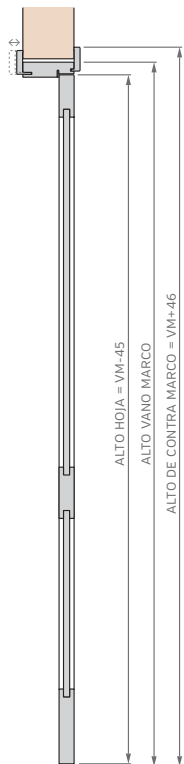

PUERTA SIMPLE - MEDIDAS ESTÁNDAR

MARCO SIN PREMARCO

ALTOS		ANCHOS	
VANO MARCO	HOJA	VANO MARCO	HOJA
2063	2018	698	624
2263	2218	798	724
2463	2418	898	824
2663	2618	998	924