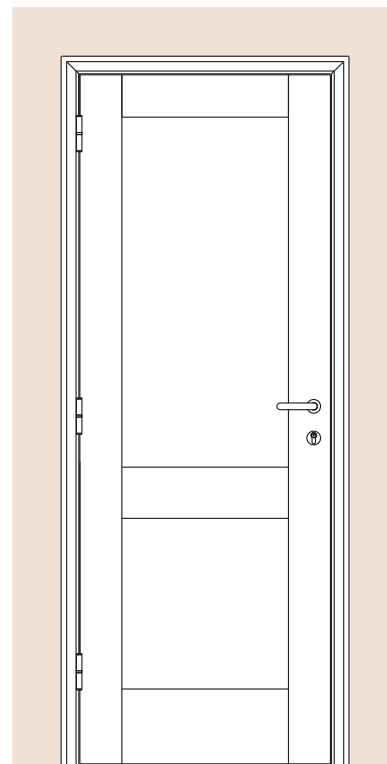

Burlete EPDM
Blanco o Marrón

Burlete EPDM
Blanco o Marrón

PUERTA SIMPLE - MEDIDAS ESTÁNDAR

MARCO CON PREMARCO

Las medidas estándar de las aberturas Marroncelli se caracterizan por comenzar con un marco de 2063 mm de alto y 698 mm de ancho. A partir de estas dimensiones iniciales, estas aberturas siguen un patrón de crecimiento constante, aumentando en dimensiones cada 200 mm en altura y 100 mm en su ancho. Este rango de medidas estándar proporciona opciones flexibles para adaptarse a diversas necesidades de diseño y construcción.

ALTOS		ANCHOS	
VANO MARCO	HOJA	VANO MARCO	HOJA
2063	2018	698	624
2263	2218	798	724
2463	2418	898	824
2663	2618	998	924

PUERTA SIMPLE - MEDIDAS ESTÁNDAR

MARCO SIN PREMARCO

ALTOS		ANCHOS	
VANO MARCO	HOJA	VANO MARCO	HOJA
2063	2018	698	624
2263	2218	798	724
2463	2418	898	824
2663	2618	998	924

MARCO CON BUÑA

ALTOS		ANCHOS	
VANO MARCO	HOJA	VANO MARCO	HOJA
2063	2018	698	624
2263	2218	798	724
2463	2418	898	824
2663	2618	998	924

PUERTA CORREDIZA DE EMBUTIR - MEDIDAS ESTÁNDAR

1 HOJA CON CONTRAMARCO