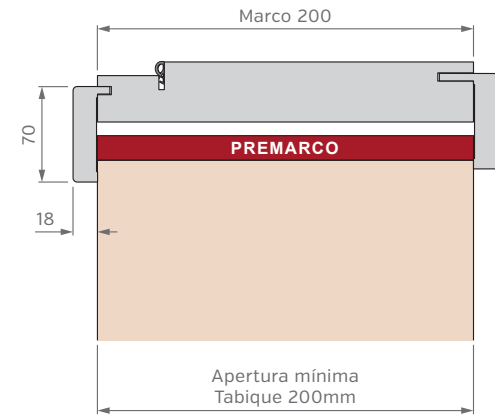

Simple con Paño Superior Fijo

Corrediza Simple

Corrediza Doble

Puerta y Media

MARCOS

El marco de una puerta debe adecuarse al diseño de pared deseado, diseñamos y disponemos de alternativas para cada caso, desde los tradicionales marcos fijos con contramarcos, hasta modernos sistemas de amure con unión de producto pared con perfilería de aluminio.

SIN PREMARCO

CON PREMARCO

CON BUÑA

ANCHOS DE PARED Y CONTRAMARCOS REGULABLES

MARCO DE 100mm

MARCO DE 150mm

MARCO DE 200mm

Burlete EPDM
Blanco o Marrón

Burlete EPDM
Blanco o Marrón

Burlete EPDM
Blanco o Marrón

PUERTA SIMPLE - MEDIDAS ESTÁNDAR

MARCO CON PREMARCO

Las medidas estándar de las aberturas Marroncelli se caracterizan por comenzar con un marco de 2063 mm de alto y 698 mm de ancho. A partir de estas dimensiones iniciales, estas aberturas siguen un patrón de crecimiento constante, aumentando en dimensiones cada 200 mm en altura y 100 mm en su ancho. Este rango de medidas estándar proporciona opciones flexibles para adaptarse a diversas necesidades de diseño y construcción.

ALTOS		ANCHOS	
VANO MARCO	HOJA	VANO MARCO	HOJA
2063	2018	698	624
2263	2218	798	724
2463	2418	898	824
2663	2618	998	924

PUERTA SIMPLE - MEDIDAS ESTÁNDAR

MARCO SIN PREMARCO

ALTOS		ANCHOS	
VANO MARCO	HOJA	VANO MARCO	HOJA
2063	2018	698	624
2263	2218	798	724
2463	2418	898	824
2663	2618	998	924