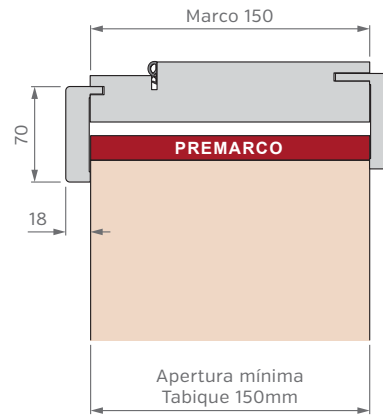

Simple con Paño Superior Fijo

Corrediza Simple

Corrediza Doble

Puerta y Media

MARCOS

El marco de una puerta debe adecuarse al diseño de pared deseado, diseñamos y disponemos de alternativas para cada caso, desde los tradicionales marcos fijos con contramarcos, hasta modernos sistemas de amure con unión de producto pared con perfilería de aluminio.

SIN PREMARCO

CON PREMARCO

CON BUÑA

ANCHOS DE PARED Y CONTRAMARCOS REGULABLES

MARCO DE 100mm

MARCO DE 150mm

MARCO DE 200mm

Burlete EPDM
Blanco o Marrón

Burlete EPDM
Blanco o Marrón

Burlete EPDM
Blanco o Marrón

PUERTA SIMPLE - MEDIDAS ESTÁNDAR

MARCO CON PREMARCO

Las medidas estándar de las aberturas Marroncelli se caracterizan por comenzar con un marco de 2063 mm de alto y 698 mm de ancho. A partir de estas dimensiones iniciales, estas aberturas siguen un patrón de crecimiento constante, aumentando en dimensiones cada 200 mm en altura y 100 mm en su ancho. Este rango de medidas estándar proporciona opciones flexibles para adaptarse a diversas necesidades de diseño y construcción.

ALTOS		ANCHOS	
VANO MARCO	HOJA	VANO MARCO	HOJA
2063	2018	698	624
2263	2218	798	724
2463	2418	898	824
2663	2618	998	924

PUERTA SIMPLE - MEDIDAS ESTÁNDAR

MARCO SIN PREMARCO

ALTOS		ANCHOS	
VANO MARCO	HOJA	VANO MARCO	HOJA
2063	2018	698	624
2263	2218	798	724
2463	2418	898	824
2663	2618	998	924