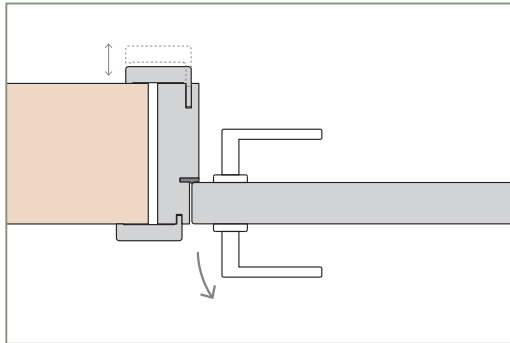

Tablero superior de vidrio

CONFIGURACIONES

Nuestra amplia variedad de configuraciones permiten encontrar el formato que se adapte adecuadamente a las necesidades de la habitación.

Puerta Simple

Puerta Doble

Simple con Paño Superior Fijo

Corrediza Simple

Corrediza Doble

Puerta y Media

MARCOS

El marco de una puerta debe adecuarse al diseño de pared deseado, diseñamos y disponemos de alternativas para cada caso, desde los tradicionales marcos fijos con contramarcos, hasta modernos sistemas de amure con unión de producto pared con perfilería de aluminio.

SIN PREMARCO

CON PREMARCO

CON BUÑA

ANCHOS DE PARED Y CONTRAMARCOS REGULABLES

MARCO DE 100mm

MARCO DE 150mm

MARCO DE 200mm

Burlete EPDM
Blanco o Marrón

Burlete EPDM
Blanco o Marrón

Burlete EPDM
Blanco o Marrón

PUERTA SIMPLE - MEDIDAS ESTÁNDAR

MARCO CON PREMARCO

Las medidas estándar de las aberturas Marroncelli se caracterizan por comenzar con un marco de 2063 mm de alto y 698 mm de ancho. A partir de estas dimensiones iniciales, estas aberturas siguen un patrón de crecimiento constante, aumentando en dimensiones cada 200 mm en altura y 100 mm en su ancho. Este rango de medidas estándar proporciona opciones flexibles para adaptarse a diversas necesidades de diseño y construcción.