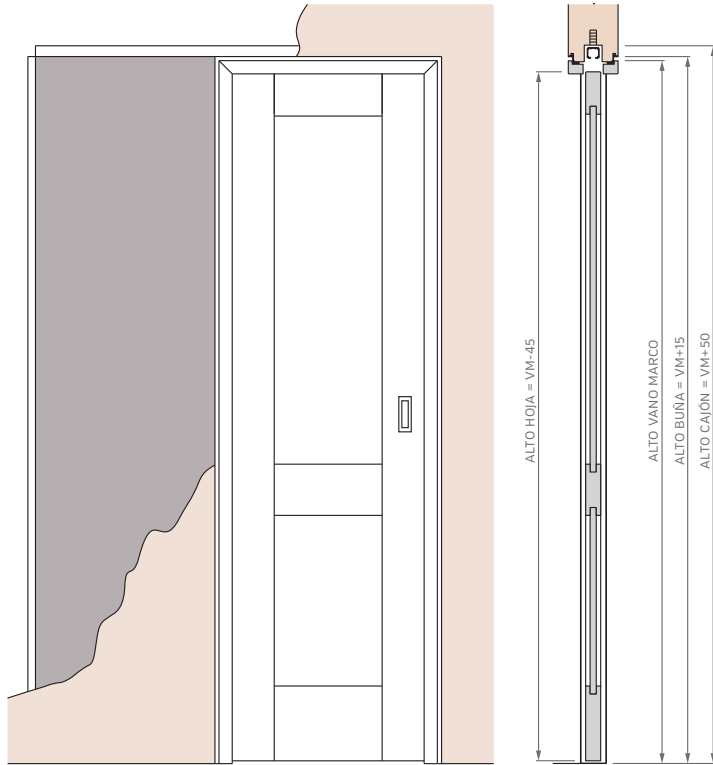

Burlete EPDM
Blanco o Marrón

Burlete EPDM
Blanco o Marrón

PUERTA SIMPLE - MEDIDAS ESTÁNDAR

MARCO CON PREMARCO

Las medidas estándar de las aberturas Marroncelli se caracterizan por comenzar con un marco de 2063 mm de alto y 698 mm de ancho. A partir de estas dimensiones iniciales, estas aberturas siguen un patrón de crecimiento constante, aumentando en dimensiones cada 200 mm en altura y 100 mm en su ancho.

PUERTA CORREDIZA DE EMBUTIR - MEDIDAS ESTÁNDAR

1 HOJA CON CONTRAMARCO

ALTOS		ANCHOS	
VANO MARCO	HOJA	VANO MARCO	HOJA
2063	2018	698	624
2263	2218	798	724
2455	2418	898	824
2663	2618	998	924

2 HOJAS CON CONTRAMARCO

ALTOS		ANCHOS	
VANO MARCO	HOJA	VANO MARCO	HOJA
2063	2018	1315	624
2263	2218	1515	724
2455	2418	1715	824
2663	2618	1915	924

PUERTA CORREDIZA DE EMBUTIR - MEDIDAS ESTÁNDAR

1 HOJA - MARCO CON BUÑA

ALTOS		ANCHOS	
VANO MARCO	HOJA	VANO MARCO	HOJA
2063	2018	698	624
2263	2218	798	724
2455	2418	898	824
2663	2618	998	924

2 HOJAS - MARCO CON BUÑA

ALTOS		ANCHOS	
VANO MARCO	HOJA	VANO MARCO	HOJA
2063	2018	1315	624
2263	2218	1515	724
2455	2418	1715	824
2663	2618	1915	924

MEDIDAS GENERALES

PUERTA SIMPLE - MEDIDAS ESTÁNDAR

MARCO CON PREMARCO				MARCO SIN PREMARCO				MARCO CON BUÑA			
ALTOS		ANCHOS		ALTOS		ANCHOS		ALTOS		ANCHOS	
VANO MARCO	HOJA	VANO MARCO	HOJA	VANO MARCO	HOJA	VANO MARCO	HOJA	VANO MARCO	HOJA	VANO MARCO	HOJA
2063	2018	698	624	2063	2018	698	624	2063	2018	698	624
2263	2218	798	724	2263	2218	798	724	2263	2218	798	724
2463	2418	898	824	2463	2418	898	824	2463	2418	898	824
2663	2618	998	924	2663	2618	998	924	2663	2618	998	924