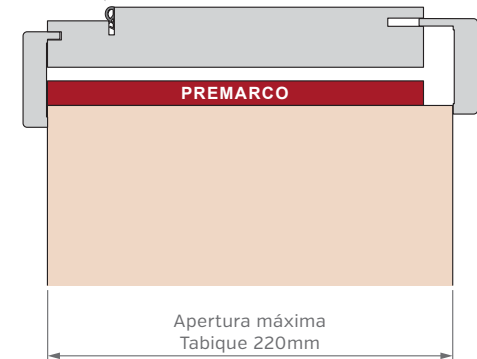

Simple con Paño Superior Fijo

Corrediza Simple

Corrediza Doble

Puerta y Media

MARCOS

El marco de una puerta debe adecuarse al diseño de pared deseado, diseñamos y disponemos de alternativas para cada caso, desde los tradicionales marcos fijos con contramarcos, hasta modernos sistemas de amure con unión de producto pared con perfilería de aluminio.

SIN PREMARCO

CON PREMARCO

CON BUÑA

ANCHOS DE PARED Y CONTRAMARCOS REGULABLES

MARCO DE 100mm

MARCO DE 150mm

MARCO DE 200mm

Burlete EPDM
Blanco o Marrón

Burlete EPDM
Blanco o Marrón

Burlete EPDM
Blanco o Marrón

PUERTA SIMPLE - MEDIDAS ESTÁNDAR

MARCO CON PREMARCO

Las medidas estándar de las aberturas Marroncelli se caracterizan por comenzar con un marco de 2063 mm de alto y 698 mm de ancho. A partir de estas dimensiones iniciales, estas aberturas siguen un patrón de crecimiento constante, aumentando en dimensiones cada 200 mm en altura y 100 mm en su ancho.

Este rango de medidas estándar proporciona opciones flexibles para adaptarse a diversas necesidades de diseño y construcción.

ALTOS		ANCHOS	
VANO MARCO	HOJA	VANO MARCO	HOJA
2063	2018	698	624
2263	2218	798	724
2463	2418	898	824
2663	2618	998	924