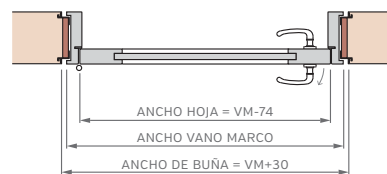

Burlete EPDM
Blanco o Marrón

Burlete EPDM
Blanco o Marrón

PUERTA SIMPLE - MEDIDAS ESTÁNDAR

MARCO CON PREMARCO

Las medidas estándar de las aberturas Marroncelli se caracterizan por comenzar con un marco de 2063 mm de alto y 698 mm de ancho. A partir de estas dimensiones iniciales, estas aberturas siguen un patrón de crecimiento constante, aumentando en dimensiones cada 200 mm en altura y 100 mm en su ancho. Este rango de medidas estándar proporciona opciones flexibles para adaptarse a diversas necesidades de diseño y construcción.

ALTOS		ANCHOS	
VANO MARCO	HOJA	VANO MARCO	HOJA
2063	2018	698	624
2263	2218	798	724
2463	2418	898	824
2663	2618	998	924

PUERTA SIMPLE - MEDIDAS ESTÁNDAR

MARCO SIN PREMARCO

ALTOS		ANCHOS	
VANO MARCO	HOJA	VANO MARCO	HOJA
2063	2018	698	624
2263	2218	798	724
2463	2418	898	824
2663	2618	998	924

MARCO CON BUÑA

ALTOS		ANCHOS	
VANO MARCO	HOJA	VANO MARCO	HOJA
2063	2018	698	624
2263	2218	798	724
2463	2418	898	824
2663	2618	998	924

PUERTA CORREDIZA DE EMBUTIR - MEDIDAS ESTÁNDAR

1 HOJA CON CONTRAMARCO

ALTOS		ANCHOS	
VANO MARCO	HOJA	VANO MARCO	HOJA
2063	2018	698	624
2263	2218	798	724
2463	2418	898	824
2663	2618	998	924

2 HOJAS CON CONTRAMARCO

ALTOS		ANCHOS	
VANO MARCO	HOJA	VANO MARCO	HOJA
2063	2018	1315	624
2263	2218	1515	724
2463	2418	1715	824
2663	2618	1915	924