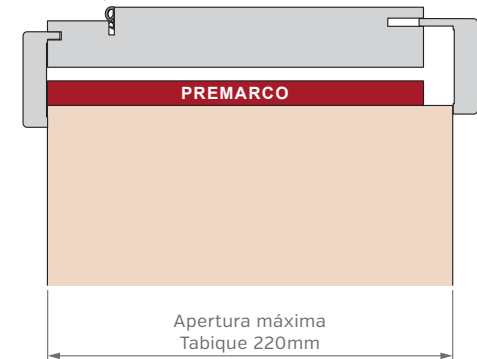

Simple con Paño Superior Fijo

Corrediza Simple

Corrediza Doble

Puerta y Media

MARCOS

El marco de una puerta debe adecuarse al diseño de pared deseado, diseñamos y disponemos de alternativas para cada caso, desde los tradicionales marcos fijos con contramarcos, hasta modernos sistemas de amure con unión de producto pared con perfilería de aluminio.

SIN PREMARCO

CON PREMARCO

CON BUÑA

ANCHOS DE PARED Y CONTRAMARCOS REGULABLES

MARCO DE 100mm

MARCO DE 150mm

MARCO DE 200mm

Burlete EPDM
Blanco o Marrón

Burlete EPDM
Blanco o Marrón

Burlete EPDM
Blanco o Marrón

PUERTA SIMPLE - MEDIDAS ESTÁNDAR

MARCO CON PREMARCO

Las medidas estándar de las aberturas Marroncelli se caracterizan por comenzar con un marco de 2063 mm de alto y 698 mm de ancho. A partir de estas dimensiones iniciales, estas aberturas siguen un patrón de crecimiento constante, aumentando en dimensiones cada 200 mm en altura y 100 mm en su ancho. Este rango de medidas estándar proporciona opciones flexibles para adaptarse a diversas necesidades de diseño y construcción.