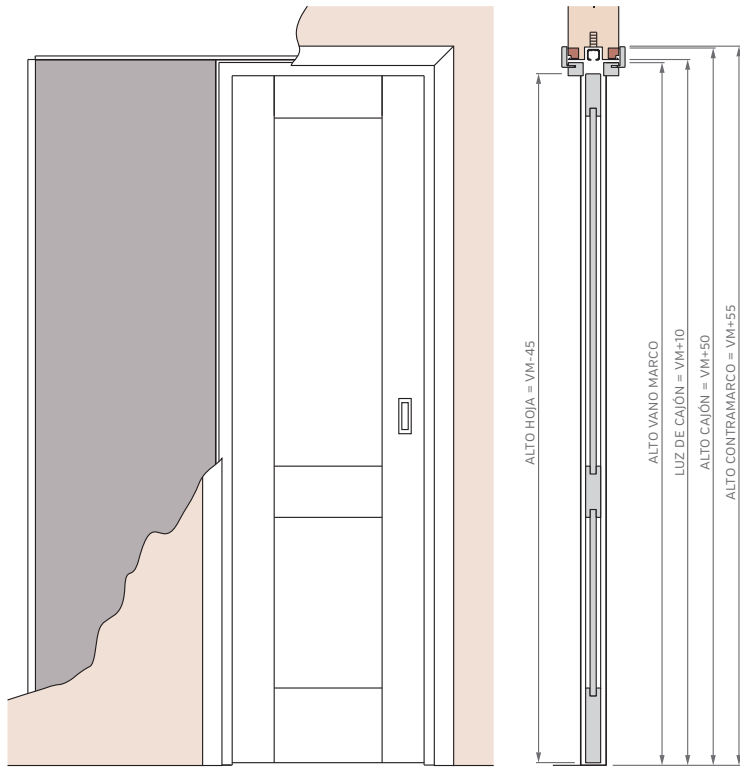

Burlete EPDM
Blanco o Marrón

Burlete EPDM
Blanco o Marrón

PUERTA SIMPLE - MEDIDAS ESTÁNDAR

MARCO CON PREMARCO

Las medidas estándar de las aberturas Marroncelli se caracterizan por comenzar con un marco de 2063 mm de alto y 698 mm de ancho. A partir de estas dimensiones iniciales, estas aberturas siguen un patrón de crecimiento constante, aumentando en dimensiones cada 200 mm en altura y 100 mm en su ancho.

Este rango de medidas estándar proporciona opciones flexibles para adaptarse a diversas necesidades de diseño y construcción.

ALTOS		ANCHOS	
VANO MARCO	HOJA	VANO MARCO	HOJA
2063	2018	698	624
2263	2218	798	724
2463	2418	898	824
2663	2618	998	924

PUERTA SIMPLE - MEDIDAS ESTÁNDAR

MARCO SIN PREMARCO

ALTOS		ANCHOS	
VANO MARCO	HOJA	VANO MARCO	HOJA
2063	2018	698	624
2263	2218	798	724
2463	2418	898	824
2663	2618	998	924

MARCO CON BUÑA

ALTOS		ANCHOS	
VANO MARCO	HOJA	VANO MARCO	HOJA
2063	2018	698	624
2263	2218	798	724
2463	2418	898	824
2663	2618	998	924

PUERTA CORREDIZA DE EMBUTIR - MEDIDAS ESTÁNDAR

1 HOJA CON CONTRAMARCO

ALTOS		ANCHOS	
VANO MARCO	HOJA	VANO MARCO	HOJA
2063	2018	698	624
2263	2218	798	724
2455	2418	898	824
2663	2618	998	924

2 HOJAS CON CONTRAMARCO