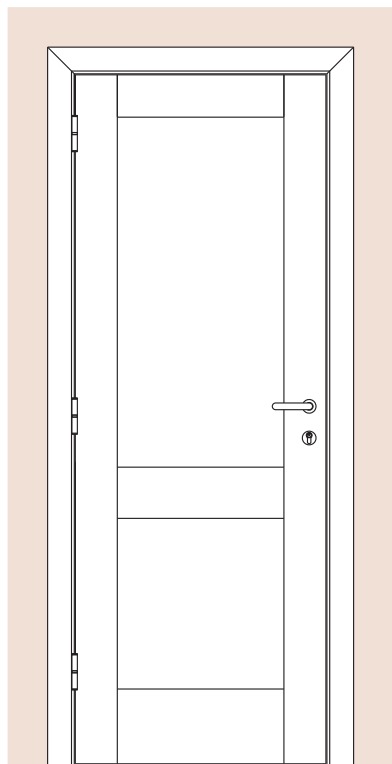

PUERTA SIMPLE - MEDIDAS ESTÁNDAR

MARCO SIN PREMARCO

ALTOS		ANCHOS	
VANO MARCO	HOJA	VANO MARCO	HOJA
2063	2018	698	624
2263	2218	798	724
2463	2418	898	824
2663	2618	998	924