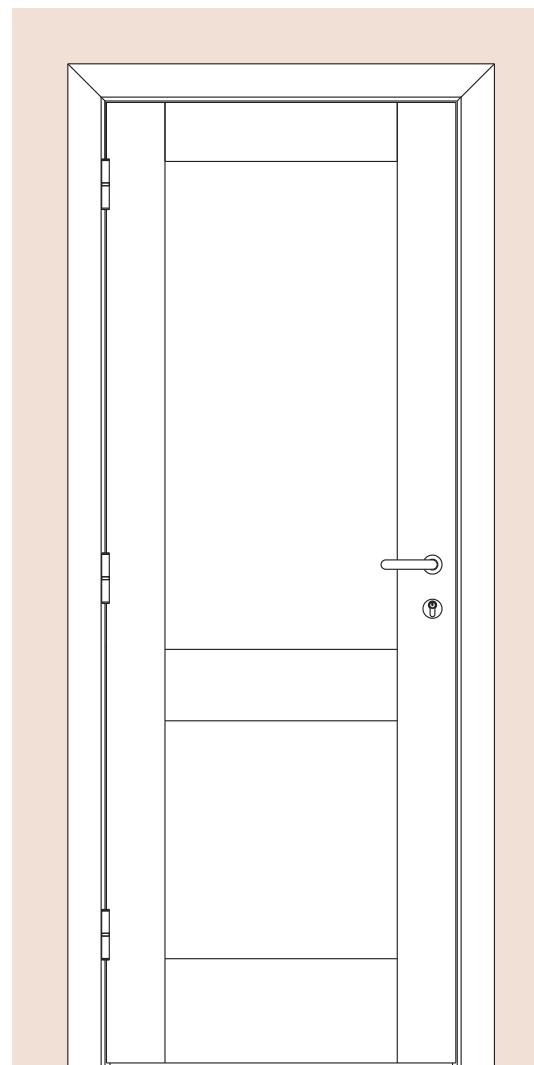

Tablero superior de vidrio

CONFIGURACIONES

Nuestra amplia variedad de configuraciones permiten encontrar el formato que se adapte adecuadamente a las necesidades de la habitación.

Puerta Simple

Puerta Doble

Simple con Paño Superior Fijo

Corrediza Simple

Corrediza Doble

Puerta y Media

MARCOS

El marco de una puerta debe adecuarse al diseño de pared deseado, diseñamos y disponemos de alternativas para cada caso, desde los tradicionales marcos fijos con contramarcos, hasta modernos sistemas de amure con unión de producto pared con perfilería de aluminio.

Burlete EPDM
Blanco o Marrón

Burlete EPDM
Blanco o Marrón

PUERTA SIMPLE - MEDIDAS ESTÁNDAR

MARCO CON PREMARCO

Las medidas estándar de las aberturas Marroncelli se caracterizan por comenzar con un marco de 2063 mm de alto y 698 mm de ancho. A partir de estas dimensiones iniciales, estas aberturas siguen un patrón de crecimiento constante, aumentando en dimensiones cada 200 mm en altura y 100 mm en su ancho.

Este rango de medidas estándar proporciona opciones flexibles para adaptarse a diversas necesidades de diseño y construcción.

ALTOS		ANCHOS	
VANO MARCO	HOJA	VANO MARCO	HOJA
2063	2018	698	624
2263	2218	798	724
2463	2418	898	824
2663	2618	998	924