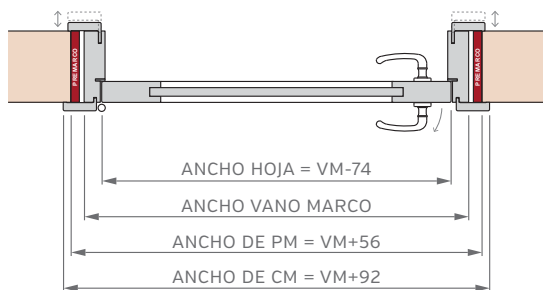

Simple con Paño Superior Fijo

Corrediza Simple

Corrediza Doble

Puerta y Media

MARCOS

El marco de una puerta debe adecuarse al diseño de pared deseado, diseñamos y disponemos de alternativas para cada caso, desde los tradicionales marcos fijos con contramarcos, hasta modernos sistemas de amure con unión de producto pared con perfilería de aluminio.

Burlete EPDM
Blanco o Marrón

Burlete EPDM
Blanco o Marrón

PUERTA SIMPLE - MEDIDAS ESTÁNDAR

MARCO CON PREMARCO

Las medidas estándar de las aberturas Marroncelli se caracterizan por comenzar con un marco de 2063 mm de alto y 698 mm de ancho. A partir de estas dimensiones iniciales, estas aberturas siguen un patrón de crecimiento constante, aumentando en dimensiones cada 200 mm en altura y 100 mm en su ancho. Este rango de medidas estándar proporciona opciones flexibles para adaptarse a diversas necesidades de diseño y construcción.

ALTOS		ANCHOS	
VANO MARCO	HOJA	VANO MARCO	HOJA
2063	2018	698	624
2263	2218	798	724
2463	2418	898	824
2663	2618	998	924

PUERTA SIMPLE - MEDIDAS ESTÁNDAR

MARCO SIN PREMARCO

ALTOS		ANCHOS	
VANO MARCO	HOJA	VANO MARCO	HOJA
2063	2018	698	624
2263	2218	798	724
2463	2418	898	824
2663	2618	998	924

MARCO CON BUÑA

ALTOS		ANCHOS	
VANO MARCO	HOJA	VANO MARCO	HOJA
2063	2018	698	624
2263	2218	798	724
2463	2418	898	824
2663	2618	998	924

PUERTA CORREDIZA DE EMBUTIR - MEDIDAS ESTÁNDAR

1 HOJA CON CONTRAMARCO