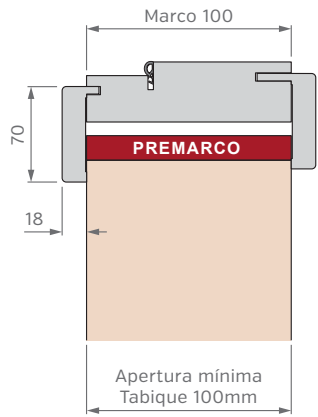

Simple con Paño Superior Fijo

Corrediza Simple

Corrediza Doble

Puerta y Media

MARCOS

El marco de una puerta debe adecuarse al diseño de pared deseado, diseñamos y disponemos de alternativas para cada caso, desde los tradicionales marcos fijos con contramarcos, hasta modernos sistemas de amure con unión de producto pared con perfilería de aluminio.

SIN PREMARCO

CON PREMARCO

CON BUÑA

ANCHOS DE PARED Y CONTRAMARCOS REGULABLES

MARCO DE 100mm

MARCO DE 150mm

MARCO DE 200mm

Burlete EPDM
Blanco o Marrón

Burlete EPDM
Blanco o Marrón

Burlete EPDM
Blanco o Marrón

PUERTA SIMPLE - MEDIDAS ESTÁNDAR

MARCO CON PREMARCO

Las medidas estándar de las aberturas Marroncelli se caracterizan por comenzar con un marco de 2063 mm de alto y 698 mm de ancho. A partir de estas dimensiones iniciales, estas aberturas siguen un patrón de crecimiento constante, aumentando en dimensiones cada 200 mm en altura y 100 mm en su ancho.

Este rango de medidas estándar proporciona opciones flexibles para adaptarse a diversas necesidades de diseño y construcción.

ALTOS		ANCHOS	
VANO MARCO	HOJA	VANO MARCO	HOJA
2063	2018	698	624
2263	2218	798	724
2463	2418	898	824
2663	2618	998	924