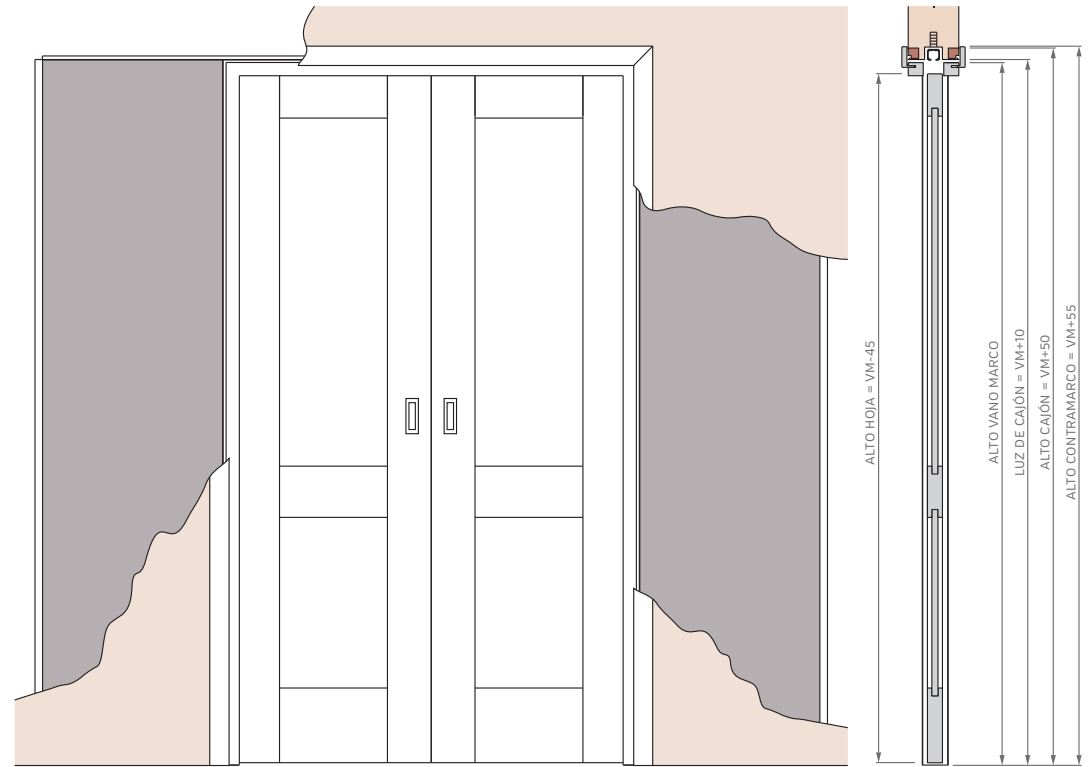

2 HOJAS CON CONTRAMARCO

ALTOS		ANCHOS	
VANO MARCO	HOJA	VANO MARCO	HOJA
2063	2018	1315	624
2263	2218	1515	724
2455	2418	1715	824
2663	2618	1915	924