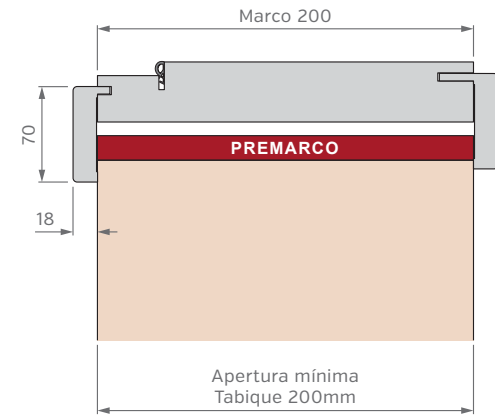

Simple con Paño Superior Fijo

Corrediza Simple

Corrediza Doble

Puerta y Media

MARCOS

El marco de una puerta debe adecuarse al diseño de pared deseado, diseñamos y disponemos de alternativas para cada caso, desde los tradicionales marcos fijos con contramarcos, hasta modernos sistemas de amure con unión de producto pared con perfilería de aluminio.

SIN PREMARCO

CON PREMARCO

CON BUÑA

ANCHOS DE PARED Y CONTRAMARCOS REGULABLES

MARCO DE 100mm

MARCO DE 150mm

MARCO DE 200mm

Burlete EPDM
Blanco o Marrón

Burlete EPDM
Blanco o Marrón

Burlete EPDM
Blanco o Marrón

PUERTA SIMPLE - MEDIDAS ESTÁNDAR

MARCO CON PREMARCO

Las medidas estándar de las aberturas Marroncelli se caracterizan por comenzar con un marco de 2063 mm de alto y 698 mm de ancho. A partir de estas dimensiones iniciales, estas aberturas siguen un patrón de crecimiento constante, aumentando en dimensiones cada 200 mm en altura y 100 mm en su ancho.

Este rango de medidas estándar proporciona opciones flexibles para adaptarse a diversas necesidades de diseño y construcción.

ALTOS		ANCHOS	
VANO MARCO	HOJA	VANO MARCO	HOJA
2063	2018	698	624
2263	2218	798	724
2463	2418	898	824
2663	2618	998	924