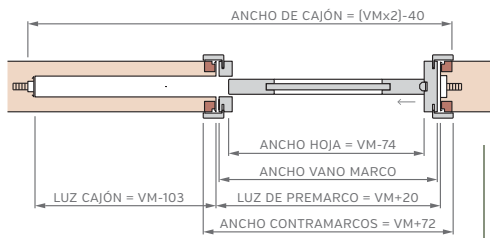

Burlete EPDM
Blanco o Marrón

Burlete EPDM
Blanco o Marrón

PUERTA SIMPLE - MEDIDAS ESTÁNDAR

MARCO CON PREMARCO

Las medidas estándar de las aberturas Marroncelli se caracterizan por comenzar con un marco de 2063 mm de alto y 698 mm de ancho. A partir de estas dimensiones iniciales, estas aberturas siguen un patrón de crecimiento constante, aumentando en dimensiones cada 200 mm en altura y 100 mm en su ancho.

Este rango de medidas estándar proporciona opciones flexibles para adaptarse a diversas necesidades de diseño y construcción.

ALTOS		ANCHOS	
VANO MARCO	HOJA	VANO MARCO	HOJA
2063	2018	698	624
2263	2218	798	724
2463	2418	898	824
2663	2618	998	924

PUERTA SIMPLE - MEDIDAS ESTÁNDAR

MARCO SIN PREMARCO

ALTOS		ANCHOS	
VANO MARCO	HOJA	VANO MARCO	HOJA
2063	2018	698	624
2263	2218	798	724
2463	2418	898	824
2663	2618	998	924

MARCO CON BUÑA

ALTOS		ANCHOS	
VANO MARCO	HOJA	VANO MARCO	HOJA
2063	2018	698	624
2263	2218	798	724
2463	2418	898	824
2663	2618	998	924

PUERTA CORREDIZA DE EMBUTIR - MEDIDAS ESTÁNDAR

1 HOJA CON CONTRAMARCO

ALTOS		ANCHOS	
VANO MARCO	HOJA	VANO MARCO	HOJA
2063	2018	698	624
2263	2218	798	724
2455	2418	898	824
2663	2618	998	924

2 HOJAS CON CONTRAMARCO