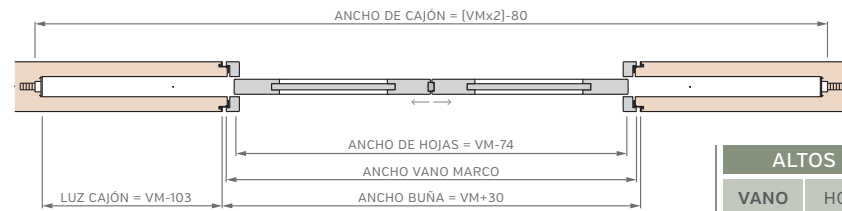

Burlete EPDM
Blanco o Marrón

Burlete EPDM
Blanco o Marrón

PUERTA SIMPLE - MEDIDAS ESTÁNDAR

MARCO CON PREMARCO

Las medidas estándar de las aberturas Marroncelli se caracterizan por comenzar con un marco de 2063 mm de alto y 698 mm de ancho. A partir de estas dimensiones iniciales, estas aberturas siguen un patrón de crecimiento constante, aumentando en dimensiones cada 200 mm en altura y 100 mm en su ancho.

ALTOS		ANCHOS	
VANO MARCO	HOJA	VANO MARCO	HOJA
2063	2018	1315	624
2263	2218	1515	724
2455	2418	1715	824
2663	2618	1915	924

PUERTA CORREDIZA DE EMBUTIR - MEDIDAS ESTÁNDAR

1 HOJA - MARCO CON BUÑA

ALTOS		ANCHOS	
VANO MARCO	HOJA	VANO MARCO	HOJA
2063	2018	698	624
2263	2218	798	724
2455	2418	898	824
2663	2618	998	924

2 HOJAS - MARCO CON BUÑA

ALTOS		ANCHOS	
VANO MARCO	HOJA	VANO MARCO	HOJA
2063	2018	1315	624
2263	2218	1515	724
2455	2418	1715	824
2663	2618	1915	924

MEDIDAS GENERALES

PUERTA SIMPLE - MEDIDAS ESTÁNDAR

MARCO CON PREMARCO				MARCO SIN PREMARCO				MARCO CON BUÑA			
ALTOS		ANCHOS		ALTOS		ANCHOS		ALTOS		ANCHOS	
VANO MARCO	HOJA	VANO MARCO	HOJA	VANO MARCO	HOJA	VANO MARCO	HOJA	VANO MARCO	HOJA	VANO MARCO	HOJA
2063	2018	698	624	2063	2018	698	624	2063	2018	698	624
2263	2218	798	724	2263	2218	798	724	2263	2218	798	724
2463	2418	898	824	2463	2418	898	824	2463	2418	898	824
2663	2618	998	924	2663	2618	998	924	2663	2618	998	924

PUERTA Y MEDIA - MEDIDAS ESTÁNDAR

MARCO CON PREMARCO				MARCO SIN PREMARCO				MARCO CON BUÑA			
ALTOS		ANCHOS		ALTOS		ANCHOS		ALTOS		ANCHOS	
VANO MARCO	HOJA ACTIVA	VANO MARCO	HOJA ACTIVA	VANO MARCO	HOJA ACTIVA	VANO MARCO	HOJA ACTIVA	VANO MARCO	HOJA ACTIVA	VANO MARCO	HOJA ACTIVA
2063	2018	1115	624	2063	2018	1115	624	2063	2018	1115	624
2263	2218	1215	724	2263	2218	1215	724	2263	2218	1215	724
2463	2418	1315	824	2463	2418	1315	824	2463	2418	1315	824
2663	2618	1415	924	2663	2618	1415	924	2663	2618	1415	924