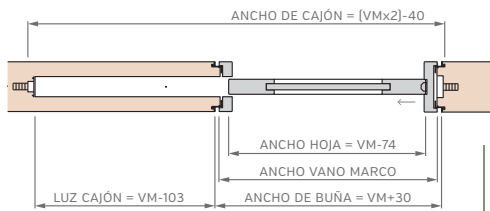

PUERTA SIMPLE - MEDIDAS ESTÁNDAR

MARCO SIN PREMARCO

ALTOS		ANCHOS	
VANO MARCO	HOJA	VANO MARCO	HOJA
2063	2018	698	624
2263	2218	798	724
2463	2418	898	824
2663	2618	998	924

MARCO CON BUÑA

ALTOS		ANCHOS	
VANO MARCO	HOJA	VANO MARCO	HOJA
2063	2018	698	624
2263	2218	798	724
2463	2418	898	824
2663	2618	998	924

PUERTA CORREDIZA DE EMBUTIR - MEDIDAS ESTÁNDAR

1 HOJA CON CONTRAMARCO

ALTOS		ANCHOS	
VANO MARCO	HOJA	VANO MARCO	HOJA
2063	2018	698	624
2263	2218	798	724
2455	2418	898	824
2663	2618	998	924

2 HOJAS CON CONTRAMARCO

ALTOS		ANCHOS	
VANO MARCO	HOJA	VANO MARCO	HOJA
2063	2018	1315	624
2263	2218	1515	724
2455	2418	1715	824
2663	2618	1915	924

PUERTA CORREDIZA DE EMBUTIR - MEDIDAS ESTÁNDAR

1 HOJA - MARCO CON BUÑA

ALTOS		ANCHOS	
VANO MARCO	HOJA	VANO MARCO	HOJA
2063	2018	698	624
2263	2218	798	724
2455	2418	898	824
2663	2618	998	924

2 HOJAS - MARCO CON BUÑA

ALTOS		ANCHOS	
VANO MARCO	HOJA	VANO MARCO	HOJA
2063	2018	1315	624
2263	2218	1515	724
2455	2418	1715	824
2663	2618	1915	924

MEDIDAS GENERALES

PUERTA SIMPLE - MEDIDAS ESTÁNDAR

MARCO CON PREMARCO				MARCO SIN PREMARCO				MARCO CON BUÑA			
ALTOS		ANCHOS		ALTOS		ANCHOS		ALTOS		ANCHOS	
VANO MARCO	HOJA	VANO MARCO	HOJA	VANO MARCO	HOJA	VANO MARCO	HOJA	VANO MARCO	HOJA	VANO MARCO	HOJA
2063	2018	698	624	2063	2018	698	624	2063	2018	698	624
2263	2218	798	724	2263	2218	798	724	2263	2218	798	724
2463	2418	898	824	2463	2418	898	824	2463	2418	898	824
2663	2618	998	924	2663	2618	998	924	2663	2618	998	924