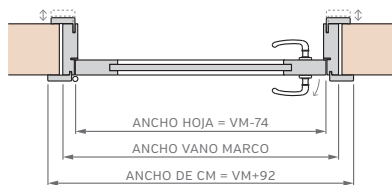

Simple con Paño Superior Fijo

Corrediza Simple

Corrediza Doble

Puerta y Media

MARCOS

El marco de una puerta debe adecuarse al diseño de pared deseado, diseñamos y disponemos de alternativas para cada caso, desde los tradicionales marcos fijos con contramarcos, hasta modernos sistemas de amure con unión de producto pared con perfilería de aluminio.

Burlete EPDM
Blanco o Marrón

Burlete EPDM
Blanco o Marrón

PUERTA SIMPLE - MEDIDAS ESTÁNDAR

MARCO CON PREMARCO

Las medidas estándar de las aberturas Marroncelli se caracterizan por comenzar con un marco de 2063 mm de alto y 698 mm de ancho. A partir de estas dimensiones iniciales, estas aberturas siguen un patrón de crecimiento constante, aumentando en dimensiones cada 200 mm en altura y 100 mm en su ancho. Este rango de medidas estándar proporciona opciones flexibles para adaptarse a diversas necesidades de diseño y construcción.

ALTOS		ANCHOS	
VANO MARCO	HOJA	VANO MARCO	HOJA
2063	2018	698	624
2263	2218	798	724
2463	2418	898	824
2663	2618	998	924

PUERTA SIMPLE - MEDIDAS ESTÁNDAR

MARCO SIN PREMARCO

ALTOS		ANCHOS	
VANO MARCO	HOJA	VANO MARCO	HOJA
2063	2018	698	624
2263	2218	798	724
2463	2418	898	824
2663	2618	998	924

MARCO CON BUÑA

ALTOS		ANCHOS	
VANO MARCO	HOJA	VANO MARCO	HOJA
2063	2018	698	624
2263	2218	798	724
2463	2418	898	824
2663	2618	998	924

PUERTA CORREDIZA DE EMBUTIR - MEDIDAS ESTÁNDAR

1 HOJA CON CONTRAMARCO