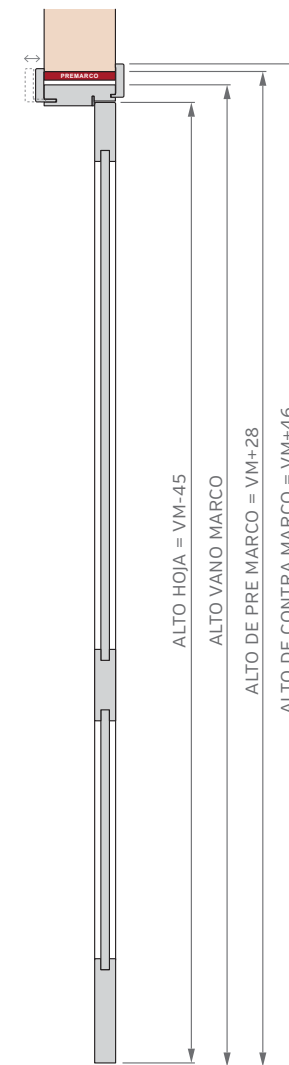

Burlete EPDM
Blanco o Marrón

Burlete EPDM
Blanco o Marrón

PUERTA SIMPLE - MEDIDAS ESTÁNDAR

MARCO CON PREMARCO

Las medidas estándar de las aberturas Marroncelli se caracterizan por comenzar con un marco de 2063 mm de alto y 698 mm de ancho. A partir de estas dimensiones iniciales, estas aberturas siguen un patrón de crecimiento constante, aumentando en dimensiones cada 200 mm en altura y 100 mm en su ancho.

Este rango de medidas estándar proporciona opciones flexibles para adaptarse a diversas necesidades de diseño y construcción.

ALTOS		ANCHOS	
VANO MARCO	HOJA	VANO MARCO	HOJA
2063	2018	698	624
2263	2218	798	724
2463	2418	898	824
2663	2618	998	924

PUERTA CORREDIZA DE EMBUTIR - MEDIDAS ESTÁNDAR

1 HOJA CON CONTRAMARCO

ALTOS		ANCHOS	
VANO MARCO	HOJA	VANO MARCO	HOJA
2063	2018	698	624
2263	2218	798	724
2455	2418	898	824
2663	2618	998	924

2 HOJAS CON CONTRAMARCO

ALTOS		ANCHOS	
VANO MARCO	HOJA	VANO MARCO	HOJA
2063	2018	1315	624
2263	2218	1515	724
2455	2418	1715	824
2663	2618	1915	924

PUERTA CORREDIZA DE EMBUTIR - MEDIDAS ESTÁNDAR

1 HOJA - MARCO CON BUÑA

ALTOS		ANCHOS	
VANO MARCO	HOJA	VANO MARCO	HOJA
2063	2018	698	624
2263	2218	798	724
2455	2418	898	824
2663	2618	998	924