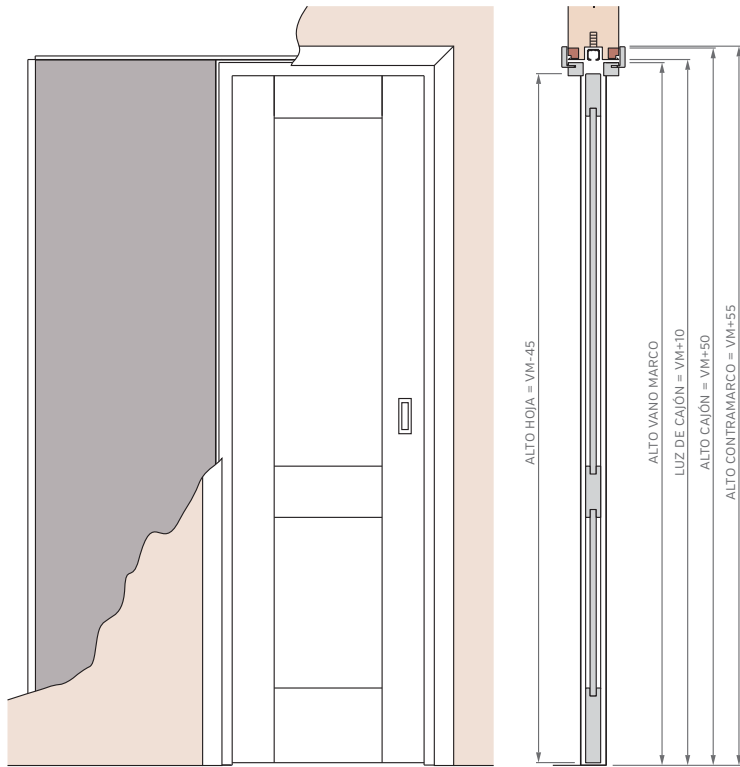

Simple con Paño Superior Fijo

Corrediza Simple

Corrediza Doble

Puerta y Media

MARCOS

El marco de una puerta debe adecuarse al diseño de pared deseado, diseñamos y disponemos de alternativas para cada caso, desde los tradicionales marcos fijos con contramarcos, hasta modernos sistemas de amure con unión de producto pared con perfilería de aluminio.

Burlete EPDM
Blanco o Marrón

Burlete EPDM
Blanco o Marrón

PUERTA SIMPLE - MEDIDAS ESTÁNDAR

MARCO CON PREMARCO

Las medidas estándar de las aberturas Marroncelli se caracterizan por comenzar con un marco de 2063 mm de alto y 698 mm de ancho. A partir de estas dimensiones iniciales, estas aberturas siguen un patrón de crecimiento constante, aumentando en dimensiones cada 200 mm en altura y 100 mm en su ancho. Este rango de medidas estándar proporciona opciones flexibles para adaptarse a diversas necesidades de diseño y construcción.

ALTOS		ANCHOS	
VANO MARCO	HOJA	VANO MARCO	HOJA
2063	2018	698	624
2263	2218	798	724
2463	2418	898	824
2663	2618	998	924

PUERTA SIMPLE - MEDIDAS ESTÁNDAR

MARCO SIN PREMARCO

ALTOS		ANCHOS	
VANO MARCO	HOJA	VANO MARCO	HOJA
2063	2018	698	624
2263	2218	798	724
2463	2418	898	824
2663	2618	998	924

MARCO CON BUÑA

ALTOS		ANCHOS	
VANO MARCO	HOJA	VANO MARCO	HOJA
2063	2018	698	624
2263	2218	798	724
2463	2418	898	824
2663	2618	998	924

PUERTA CORREDIZA DE EMBUTIR - MEDIDAS ESTÁNDAR

1 HOJA CON CONTRAMARCO