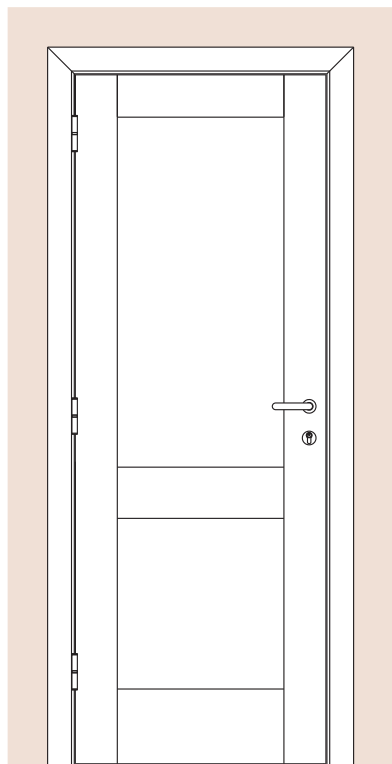

Tablero superior de vidrio

CONFIGURACIONES

Nuestra amplia variedad de configuraciones permiten encontrar el formato que se adapte adecuadamente a las necesidades de la habitación.

Puerta Simple

Puerta Doble

Simple con Paño Superior Fijo

Corrediza Simple

Corrediza Doble

Puerta y Media

MARCOS

El marco de una puerta debe adecuarse al diseño de pared deseado, diseñamos y disponemos de alternativas para cada caso, desde los tradicionales marcos fijos con contramarcos, hasta modernos sistemas de amure con unión de producto pared con perfilería de aluminio.

Burlete EPDM
Blanco o Marrón

Burlete EPDM
Blanco o Marrón

PUERTA SIMPLE - MEDIDAS ESTÁNDAR

MARCO CON PREMARCO

Las medidas estándar de las aberturas Marroncelli se caracterizan por comenzar con un marco de 2063 mm de alto y 698 mm de ancho. A partir de estas dimensiones iniciales, estas aberturas siguen un patrón de crecimiento constante, aumentando en dimensiones cada 200 mm en altura y 100 mm en su ancho. Este rango de medidas estándar proporciona opciones flexibles para adaptarse a diversas necesidades de diseño y construcción.

ALTOS		ANCHOS	
VANO MARCO	HOJA	VANO MARCO	HOJA
2063	2018	698	624
2263	2218	798	724
2463	2418	898	824
2663	2618	998	924

PUERTA SIMPLE - MEDIDAS ESTÁNDAR

MARCO SIN PREMARCO

ALTOS		ANCHOS	
VANO MARCO	HOJA	VANO MARCO	HOJA
2063	2018	698	624
2263	2218	798	724
2463	2418	898	824
2663	2618	998	924