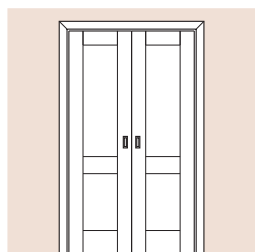

PUERTA CORREDIZA DE EMBUTIR DOBLE - MEDIDAS ESTÁNDAR

CON CONTRAMARCO				MARCO CON BUÑA			
ALTOS		ANCHOS		ALTOS		ANCHOS	
VANO MARCO	HOJA	VANO MARCO	HOJA	VANO MARCO	HOJA	VANO MARCO	HOJA
2063	2018	1315	624	2063	2018	1315	624
2263	2218	1515	724	2263	2218	1515	724
2463	2418	1715	824	2463	2418	1715	824
2663	2618	1915	924	2663	2618	1915	924