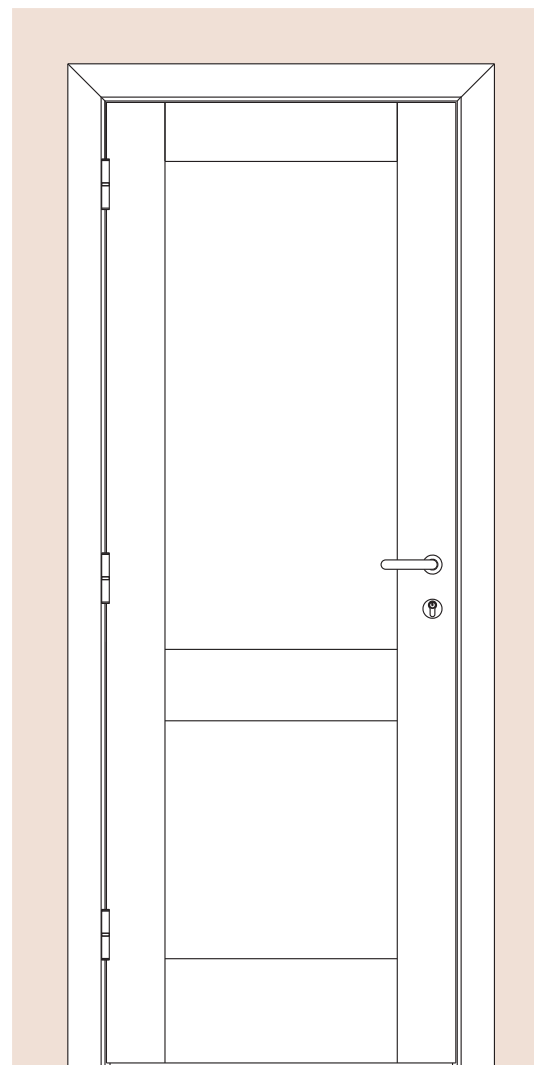

Tablero superior de vidrio

CONFIGURACIONES

Nuestra amplia variedad de configuraciones permiten encontrar el formato que se adapte adecuadamente a las necesidades de la habitación.

Puerta Simple

Puerta Doble

Simple con Paño Superior Fijo

Corrediza Simple

Corrediza Doble

Puerta y Media

MARCOS

El marco de una puerta debe adecuarse al diseño de pared deseado, diseñamos y disponemos de alternativas para cada caso, desde los tradicionales marcos fijos con contramarcos, hasta modernos sistemas de amure con unión de producto pared con perfilería de aluminio.

Burlete EPDM
Blanco o Marrón

Burlete EPDM
Blanco o Marrón

PUERTA SIMPLE - MEDIDAS ESTÁNDAR

MARCO CON PREMARCO

Las medidas estándar de las aberturas Marroncelli se caracterizan por comenzar con un marco de 2063 mm de alto y 698 mm de ancho. A partir de estas dimensiones iniciales, estas aberturas siguen un patrón de crecimiento constante, aumentando en dimensiones cada 200 mm en altura y 100 mm en su ancho. Este rango de medidas estándar proporciona opciones flexibles para adaptarse a diversas necesidades de diseño y construcción.

ALTOS		ANCHOS	
VANO MARCO	HOJA	VANO MARCO	HOJA
2063	2018	698	624
2263	2218	798	724
2463	2418	898	824
2663	2618	998	924

PUERTA SIMPLE - MEDIDAS ESTÁNDAR

MARCO SIN PREMARCO

ALTOS		ANCHOS	
VANO MARCO	HOJA	VANO MARCO	HOJA
2063	2018	698	624
2263	2218	798	724
2463	2418	898	824
2663	2618	998	924