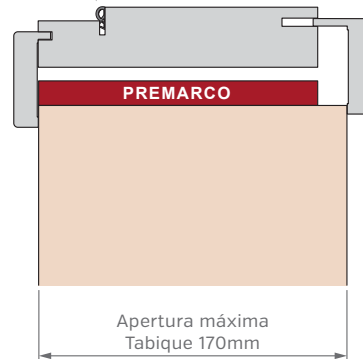

Simple con Paño Superior Fijo

Corrediza Simple

Corrediza Doble

Puerta y Media

MARCOS

El marco de una puerta debe adecuarse al diseño de pared deseado, diseñamos y disponemos de alternativas para cada caso, desde los tradicionales marcos fijos con contramarcos, hasta modernos sistemas de amure con unión de producto pared con perfilería de aluminio.

SIN PREMARCO

CON PREMARCO

CON BUÑA

ANCHOS DE PARED Y CONTRAMARCOS REGULABLES

MARCO DE 100mm

MARCO DE 150mm

MARCO DE 200mm

Burlete EPDM
Blanco o Marrón

Burlete EPDM
Blanco o Marrón

Burlete EPDM
Blanco o Marrón

PUERTA SIMPLE - MEDIDAS ESTÁNDAR

MARCO CON PREMARCO

Las medidas estándar de las aberturas Marroncelli se caracterizan por comenzar con un marco de 2063 mm de alto y 698 mm de ancho. A partir de estas dimensiones iniciales, estas aberturas siguen un patrón de crecimiento constante, aumentando en dimensiones cada 200 mm en altura y 100 mm en su ancho.

Este rango de medidas estándar proporciona opciones flexibles para adaptarse a diversas necesidades de diseño y construcción.

ALTOS		ANCHOS	
VANO MARCO	HOJA	VANO MARCO	HOJA
2063	2018	698	624
2263	2218	798	724
2463	2418	898	824
2663	2618	998	924