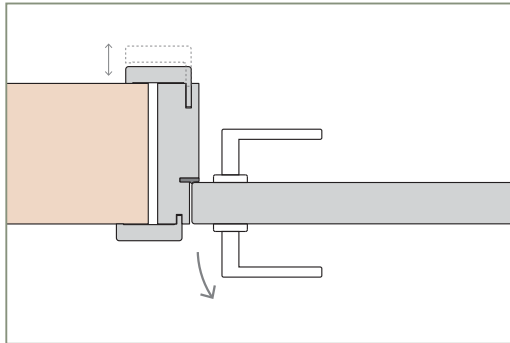

Tablero superior de vidrio

CONFIGURACIONES

Nuestra amplia variedad de configuraciones permiten encontrar el formato que se adapte adecuadamente a las necesidades de la habitación.

Puerta Simple

Puerta Doble

Simple con Paño Superior Fijo

Corrediza Simple

Corrediza Doble

Puerta y Media

MARCOS

El marco de una puerta debe adecuarse al diseño de pared deseado, diseñamos y disponemos de alternativas para cada caso, desde los tradicionales marcos fijos con contramarcos, hasta modernos sistemas de amure con unión de producto pared con perfilería de aluminio.

SIN PREMARCO

CON PREMARCO

CON BUÑA

ANCHOS DE PARED Y CONTRAMARCOS REGULABLES

MARCO DE 100mm

MARCO DE 150mm

MARCO DE 200mm

Burlete EPDM
Blanco o Marrón

Burlete EPDM
Blanco o Marrón

Burlete EPDM
Blanco o Marrón

PUERTA SIMPLE - MEDIDAS ESTÁNDAR

MARCO CON PREMARCO

Las medidas estándar de las aberturas Marroncelli se caracterizan por comenzar con un marco de 2063 mm de alto y 698 mm de ancho. A partir de estas dimensiones iniciales, estas aberturas siguen un patrón de crecimiento constante, aumentando en dimensiones cada 200 mm en altura y 100 mm en su ancho.