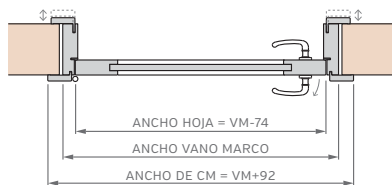

Simple con Paño Superior Fijo

Corrediza Simple

Corrediza Doble

Puerta y Media

MARCOS

El marco de una puerta debe adecuarse al diseño de pared deseado, diseñamos y disponemos de alternativas para cada caso, desde los tradicionales marcos fijos con contramarcos, hasta modernos sistemas de amure con unión de producto pared con perfilería de aluminio.

Burlete EPDM
Blanco o Marrón

Burlete EPDM
Blanco o Marrón

PUERTA SIMPLE - MEDIDAS ESTÁNDAR

MARCO CON PREMARCO

Las medidas estándar de las aberturas Marroncelli se caracterizan por comenzar con un marco de 2063 mm de alto y 698 mm de ancho. A partir de estas dimensiones iniciales, estas aberturas siguen un patrón de crecimiento constante, aumentando en dimensiones cada 200 mm en altura y 100 mm en su ancho.

Este rango de medidas estándar proporciona opciones flexibles para adaptarse a diversas necesidades de diseño y construcción.

ALTOS		ANCHOS	
VANO MARCO	HOJA	VANO MARCO	HOJA
2063	2018	698	624
2263	2218	798	724
2463	2418	898	824
2663	2618	998	924

PUERTA SIMPLE - MEDIDAS ESTÁNDAR

MARCO SIN PREMARCO

ALTOS		ANCHOS	
VANO MARCO	HOJA	VANO MARCO	HOJA
2063	2018	698	624
2263	2218	798	724
2463	2418	898	824
2663	2618	998	924

MARCO CON BUÑA

ALTOS		ANCHOS	
VANO MARCO	HOJA	VANO MARCO	HOJA
2063	2018	698	624
2263	2218	798	724
2463	2418	898	824
2663	2618	998	924