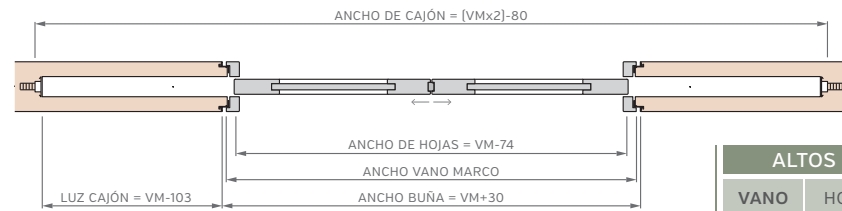

Burlete EPDM
Blanco o Marrón

Burlete EPDM
Blanco o Marrón

PUERTA SIMPLE - MEDIDAS ESTÁNDAR

MARCO CON PREMARCO

Las medidas estándar de las aberturas Marroncelli se caracterizan por comenzar con un marco de 2063 mm de alto y 698 mm de ancho. A partir de estas dimensiones iniciales, estas aberturas siguen un patrón de crecimiento constante, aumentando en dimensiones cada 200 mm en altura y 100 mm en su ancho. Este rango de medidas estándar proporciona opciones flexibles para adaptarse a diversas necesidades de diseño y construcción.

ALTOS		ANCHOS	
VANO MARCO	HOJA	VANO MARCO	HOJA
2063	2018	698	624
2263	2218	798	724
2463	2418	898	824
2663	2618	998	924

2 HOJAS CON CONTRAMARCO

ALTOS		ANCHOS	
VANO MARCO	HOJA	VANO MARCO	HOJA
2063	2018	1315	624
2263	2218	1515	724
2463	2418	1715	824
2663	2618	1915	924

PUERTA CORREDIZA DE EMBUTIR - MEDIDAS ESTÁNDAR

1 HOJA - MARCO CON BUÑA

ALTOS		ANCHOS	
VANO MARCO	HOJA	VANO MARCO	HOJA
2063	2018	698	624
2263	2218	798	724
2463	2418	898	824
2663	2618	998	924

2 HOJAS - MARCO CON BUÑA

ALTOS		ANCHOS	
VANO MARCO	HOJA	VANO MARCO	HOJA
2063	2018	1315	624
2263	2218	1515	724
2463	2418	1715	824
2663	2618	1915	924

MEDIDAS GENERALES

PUERTA SIMPLE - MEDIDAS ESTÁNDAR

MARCO CON PREMARCO				MARCO SIN PREMARCO				MARCO CON BUÑA			
ALTOS		ANCHOS		ALTOS		ANCHOS		ALTOS		ANCHOS	
VANO MARCO	HOJA	VANO MARCO	HOJA	VANO MARCO	HOJA	VANO MARCO	HOJA	VANO MARCO	HOJA	VANO MARCO	HOJA
2063	2018	698	624	2063	2018	698	624	2063	2018	698	624
2263	2218	798	724	2263	2218	798	724	2263	2218	798	724
2463	2418	898	824	2463	2418	898	824	2463	2418	898	824
2663	2618	998	924	2663	2618	998	924	2663	2618	998	924