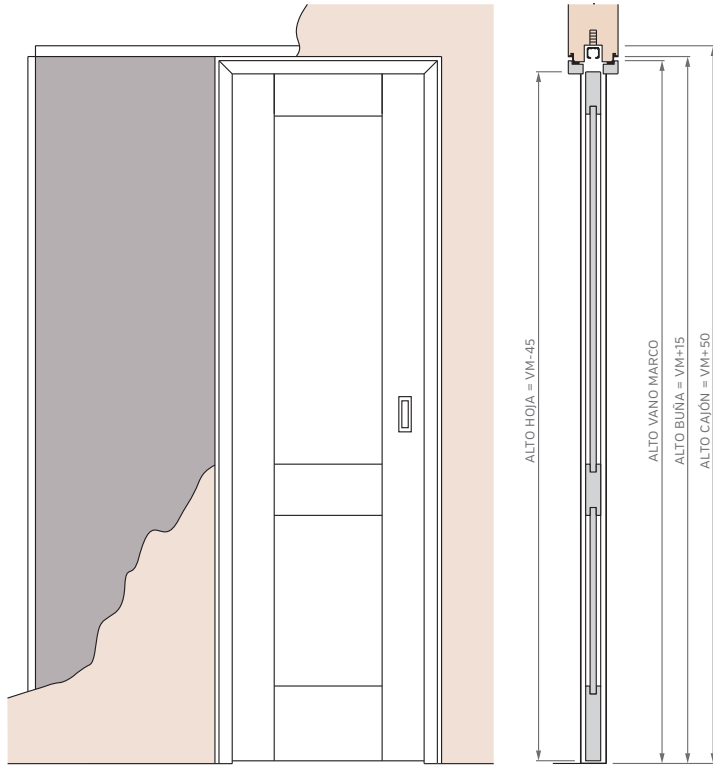

Burlete EPDM
Blanco o Marrón

Burlete EPDM
Blanco o Marrón

PUERTA SIMPLE - MEDIDAS ESTÁNDAR

MARCO CON PREMARCO

Las medidas estándar de las aberturas Marroncelli se caracterizan por comenzar con un marco de 2063 mm de alto y 698 mm de ancho. A partir de estas dimensiones iniciales, estas aberturas siguen un patrón de crecimiento constante, aumentando en dimensiones cada 200 mm en altura y 100 mm en su ancho. Este rango de medidas estándar proporciona opciones flexibles para adaptarse a diversas necesidades de diseño y construcción.

ALTOS		ANCHOS	
VANO MARCO	HOJA	VANO MARCO	HOJA
2063	2018	698	624
2263	2218	798	724
2463	2418	898	824
2663	2618	998	924

2 HOJAS CON CONTRAMARCO

ALTOS		ANCHOS	
VANO MARCO	HOJA	VANO MARCO	HOJA
2063	2018	1315	624
2263	2218	1515	724
2463	2418	1715	824
2663	2618	1915	924

PUERTA CORREDIZA DE EMBUTIR - MEDIDAS ESTÁNDAR

1 HOJA - MARCO CON BUÑA

ALTOS		ANCHOS	
VANO MARCO	HOJA	VANO MARCO	HOJA
2063	2018	698	624
2263	2218	798	724
2463	2418	898	824
2663	2618	998	924

2 HOJAS - MARCO CON BUÑA

ALTOS		ANCHOS	
VANO MARCO	HOJA	VANO MARCO	HOJA
2063	2018	1315	624
2263	2218	1515	724
2463	2418	1715	824
2663	2618	1915	924

MEDIDAS GENERALES

PUERTA SIMPLE - MEDIDAS ESTÁNDAR

MARCO CON PREMARCO				MARCO SIN PREMARCO				MARCO CON BUÑA			
ALTOS		ANCHOS		ALTOS		ANCHOS		ALTOS		ANCHOS	
VANO MARCO	HOJA	VANO MARCO	HOJA	VANO MARCO	HOJA	VANO MARCO	HOJA	VANO MARCO	HOJA	VANO MARCO	HOJA
2063	2018	698	624	2063	2018	698	624	2063	2018	698	624
2263	2218	798	724	2263	2218	798	724	2263	2218	798	724
2463	2418	898	824	2463	2418	898	824	2463	2418	898	824
2663	2618	998	924	2663	2618	998	924	2663	2618	998	924