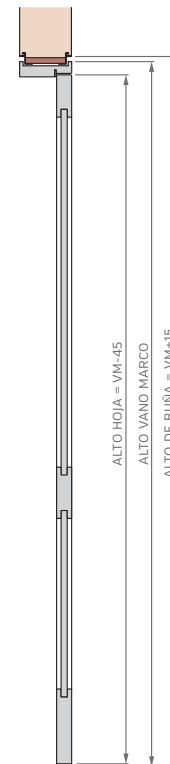

Burlete EPDM
Blanco o Marrón

Burlete EPDM
Blanco o Marrón

PUERTA SIMPLE - MEDIDAS ESTÁNDAR

MARCO CON PREMARCO

Las medidas estándar de las aberturas Marroncelli se caracterizan por comenzar con un marco de 2063 mm de alto y 698 mm de ancho. A partir de estas dimensiones iniciales, estas aberturas siguen un patrón de crecimiento constante, aumentando en dimensiones cada 200 mm en altura y 100 mm en su ancho. Este rango de medidas estándar proporciona opciones flexibles para adaptarse a diversas necesidades de diseño y construcción.

ALTOS		ANCHOS	
VANO MARCO	HOJA	VANO MARCO	HOJA
2063	2018	698	624
2263	2218	798	724
2463	2418	898	824
2663	2618	998	924

PUERTA SIMPLE - MEDIDAS ESTÁNDAR

MARCO SIN PREMARCO

ALTOS		ANCHOS	
VANO MARCO	HOJA	VANO MARCO	HOJA
2063	2018	698	624
2263	2218	798	724
2463	2418	898	824
2663	2618	998	924

MARCO CON BUÑA

ALTOS		ANCHOS	
VANO MARCO	HOJA	VANO MARCO	HOJA
2063	2018	698	624
2263	2218	798	724
2463	2418	898	824
2663	2618	998	924

PUERTA CORREDIZA DE EMBUTIR - MEDIDAS ESTÁNDAR

1 HOJA CON CONTRAMARCO

ALTOS		ANCHOS	
VANO MARCO	HOJA	VANO MARCO	HOJA
2063	2018	698	624
2263	2218	798	724
2463	2418	898	824
2663	2618	998	924

2 HOJAS CON CONTRAMARCO

ALTOS		ANCHOS	
VANO MARCO	HOJA	VANO MARCO	HOJA
2063	2018	1315	624
2263	2218	1515	724
2463	2418	1715	824
2663	2618	1915	924